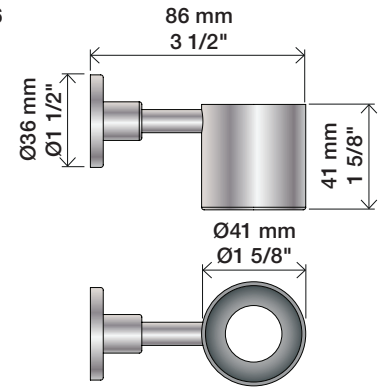

T4

T5

T6

T7

T11

T16

VOLA T3, T4, T5, T6, T7, T8, T9, T11, T14, T16, T27

www.vola.com

vola

5 1703182 372310

mnt_T3-T27_V3_40999247
01-04-2022

T14

T8

T9

T3

T27