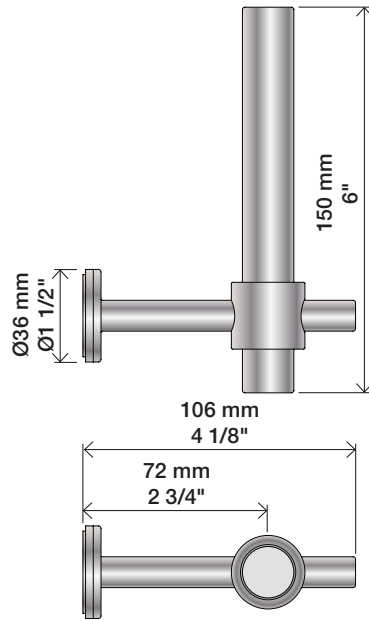

VOLA 1611, 1621, 1641T8

VOLA 1671, 1671-HT2

Fitting instruction
 Montageanleitung
 Monteringsvejledning
 Monteringsvægledning
 Montage hanleiding
 Manuel de montage

Data	Bar:	1	2	3	4	5
1611/1621	l/min	13.4	18.9	23.2	26.8	30.0
	Gal/min	3.5	5.0	6.1	7.1	7.9
1641	l/min	11.4	16.2	19.8	22.9	25.6
	Gal/min	3.0	4.3	5.3	6.1	6.8
1641 - T2	l/min	6.6	9.4	11.5	13.3	14.8
	Gal/min	1.74	2.5	3.0	3.5	3.9
1671 - T2	l/min	9.9	14.0	17.2	19.9	22.2
	Gal/min	2.6	3.7	4.5	5.3	5.9

Max. 65°C. 150°F

1611: A 1621: B

A 170 mm 6 3/4"
 B 220 mm 8 3/4"

1641T8:

Brass: 200 mm 8"
 Steel: 217 mm 8 1/2"

1671:

1671-HT2:

www.vola.com

T7

T11

T16

VOLA T3, T4, T5, T6, T7, T8, T9, T11, T14, T16, T27

www.vola.com

vola

5 1703182 372310

mnt_T3-T27_V3_40999247
01-04-2022

T14

T8

T9

T3

T27

T4, T5, T6, T7, T11, T16, T27

T8, T9, T14

T3