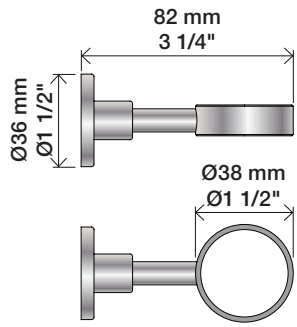

T4

T5

T6

T7

T11

T16

VOLA T3, T4, T5, T6, T7, T8, T9, T11, T14, T16, T27

www.vola.com

vola

5 1703182 372310

mnt_T3-T27_V3_40999247
01-04-2022

T14

T8

T9

T3

T27