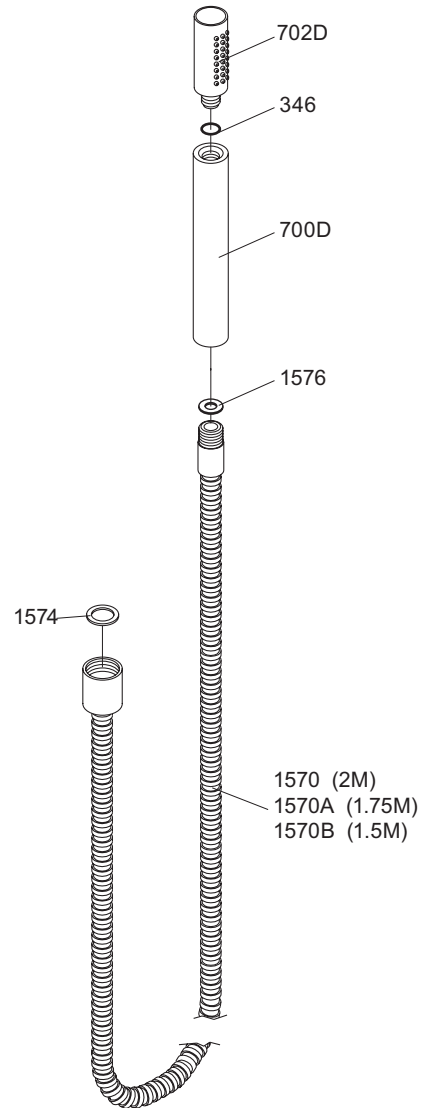

VOLA 1611, 1621, 1641T8

VOLA 1671, 1671-HT2

Fitting instruction
 Montageanleitung
 Monteringsvejledning
 Monteringsvægledning
 Montage hanleiding
 Manuel de montage

Data	Bar:	1	2	3	4	5
1611/1621	l/min	13.4	18.9	23.2	26.8	30.0
	Gal/min	3.5	5.0	6.1	7.1	7.9
1641	l/min	11.4	16.2	19.8	22.9	25.6
	Gal/min	3.0	4.3	5.3	6.1	6.8
1641 - T2	l/min	6.6	9.4	11.5	13.3	14.8
	Gal/min	1.74	2.5	3.0	3.5	3.9
1671 - T2	l/min	9.9	14.0	17.2	19.9	22.2
	Gal/min	2.6	3.7	4.5	5.3	5.9

Max. 65°C. 150°F

1611: A 1621: B

A 170 mm 6 3/4"
 B 220 mm 8 3/4"

1641T8:

Brass: 200 mm 8"
 Steel: 217 mm 8 1/2"

1671:

1671-HT2:

www.vola.com

VR040D/
VR1640:

VR22, VR44, VR45, VR246, VR249, VR623, VR624/A/C/D/E/F, 2xVR631, VR1902
VR23, VR44, VR45, VR47, VR246, VR249, VR623, VR624/A/C/D/E/F, 2xVR631, VR1902

vola
Lunavej 2
DK-8700 Horsens
Tlf : + 45 7023 5500
sales@vola.com
www.vola.com

VOLA 1641T8

Date
Jan. 96

Rev.
2

Sheet
SB 50A

T2V:

T2:

vola

Lunavej 2
DK-8700 Horsens
Tlf : + 45 7023 5500
sales@vola.com
www.vola.com