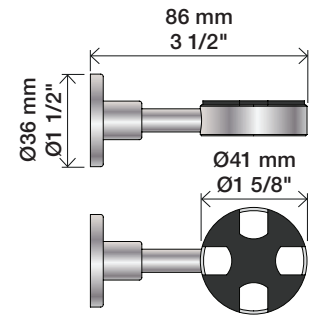

T4

T5

T6

T7

T11

T16

VOLA T3, T4, T5, T6, T7, T8, T9, T11, T14, T16, T27

www.vola.com

vola

5 1703182 372310

mnt_T3-T27_V3_40999247
01-04-2022

T14

T8

T9

T3

T27