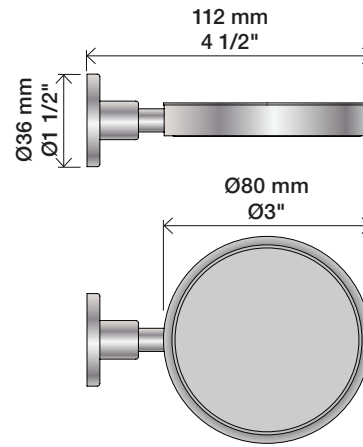

T4

T5

T6

T7

T11

T16

VOLA T3, T4, T5, T6, T7, T8, T9, T11, T14, T16, T27

www.vola.com

vola

5 1703182 372310

mnt_T3-T27_V3_40999247
01-04-2022

T14

T8

T9

T3

T27