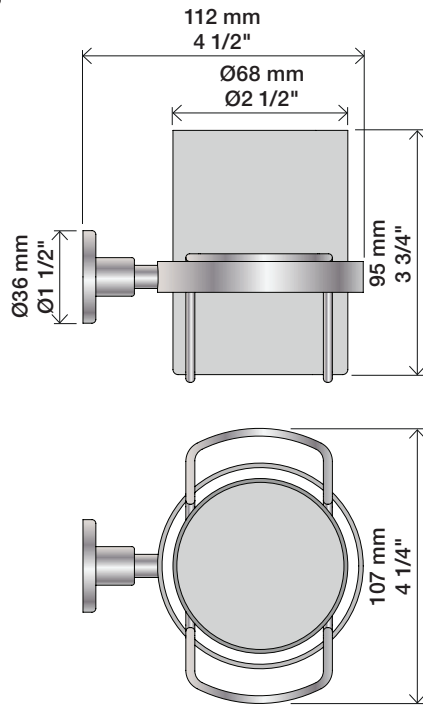

T4

T5

T6

T7

T11

T16

VOLA T3, T4, T5, T6, T7, T8, T9, T11, T14, T16, T27

www.vola.com

vola

5 1703182 372310

mnt_T3-T27_V3_40999247
01-04-2022

T14

T8

T9

T3

T27