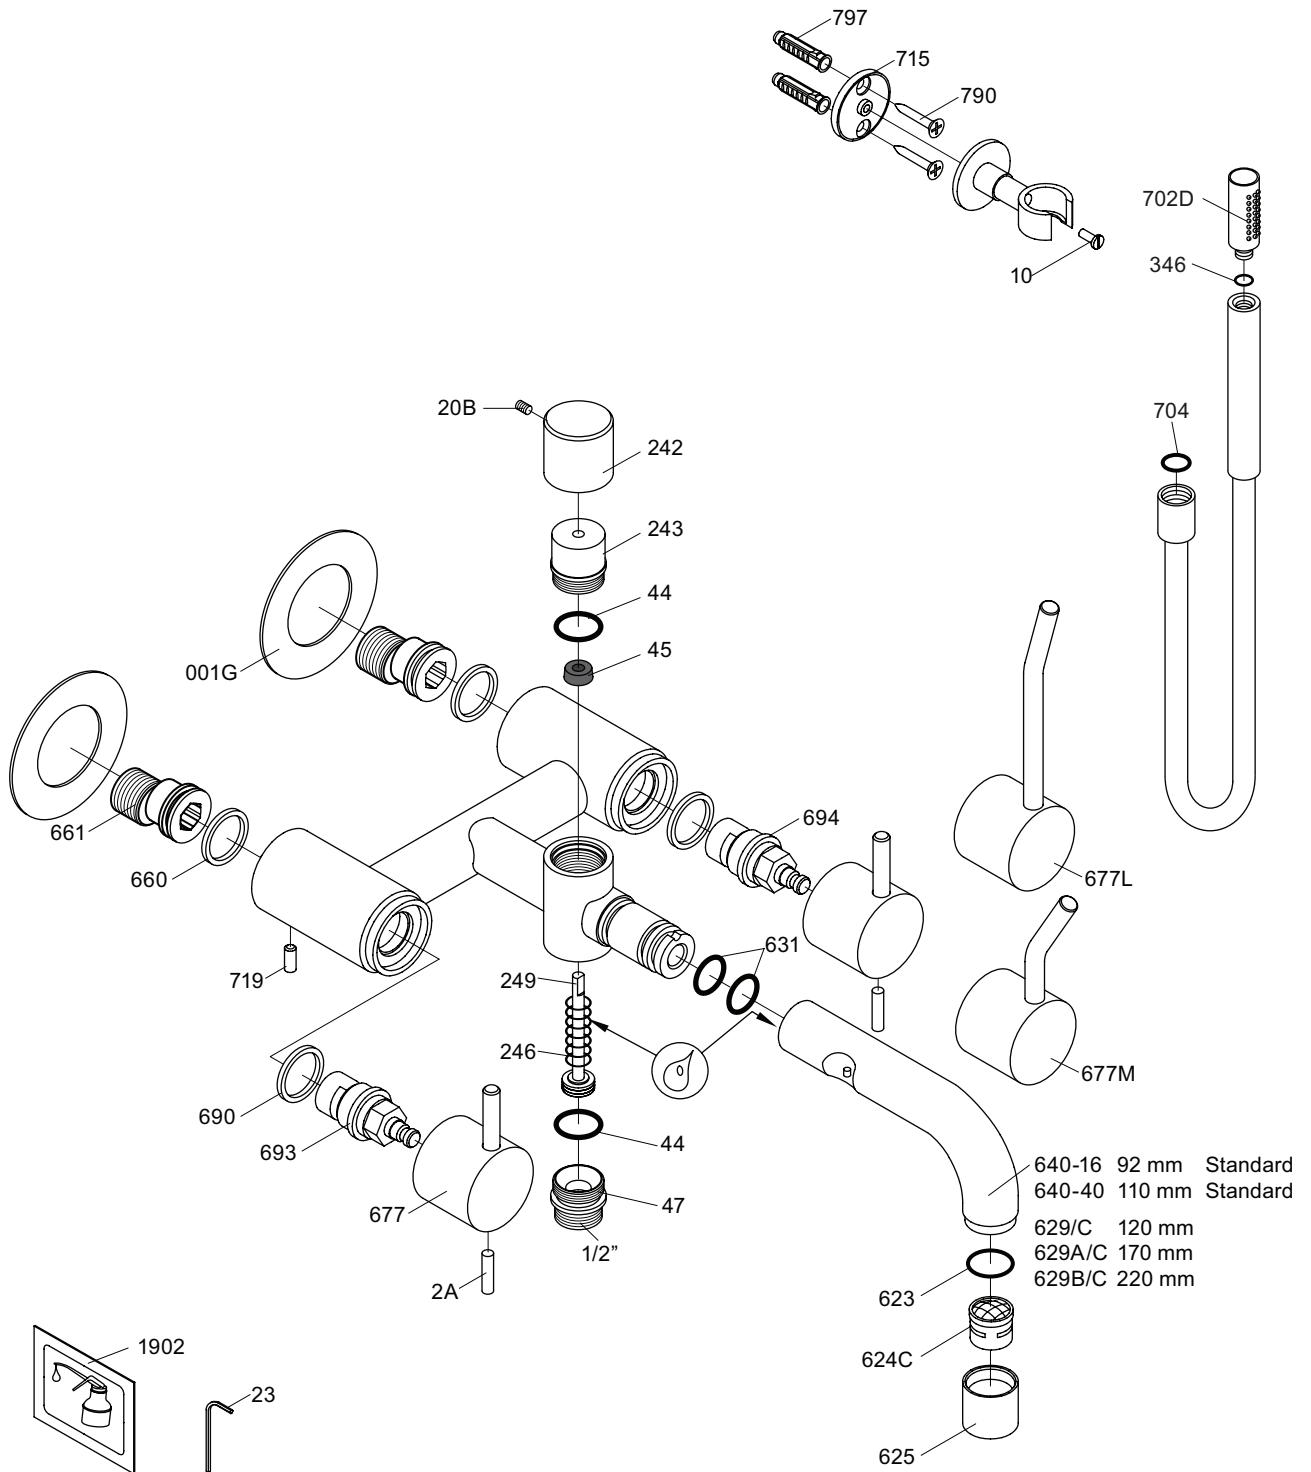

VOLA 1611, 1621, 1641T8

VOLA 1671, 1671-HT2

Fitting instruction
 Montageanleitung
 Monteringsvejledning
 Monteringsvægledning
 Montage hanleiding
 Manuel de montage

Data	Bar:	1	2	3	4	5
1611/1621	l/min	13.4	18.9	23.2	26.8	30.0
	Gal/min	3.5	5.0	6.1	7.1	7.9
1641	l/min	11.4	16.2	19.8	22.9	25.6
	Gal/min	3.0	4.3	5.3	6.1	6.8
1641 - T2	l/min	6.6	9.4	11.5	13.3	14.8
	Gal/min	1.74	2.5	3.0	3.5	3.9
1671 - T2	l/min	9.9	14.0	17.2	19.9	22.2
	Gal/min	2.6	3.7	4.5	5.3	5.9

Max. 65°C. 150°F

1611: A 1621: B

A 170 mm 6 3/4"
 B 220 mm 8 3/4"

1641T8:

Brass: 200 mm 8"
 Steel: 217 mm 8 1/2"

1671:

1671-HT2:

www.vola.com

T14

T8

T9

T3

T27

T4, T5, T6, T7, T11, T16, T27

T8, T9, T14

T3

VR040D/
VR1640:

VR22, VR44, VR45, VR246, VR249, VR623, VR624/A/C/D/E/F, 2xVR631, VR1902
VR23, VR44, VR45, VR47, VR246, VR249, VR623, VR624/A/C/D/E/F, 2xVR631, VR1902

vola
Lunavej 2
DK-8700 Horsens
Tlf : + 45 7023 5500
sales@vola.com
www.vola.com