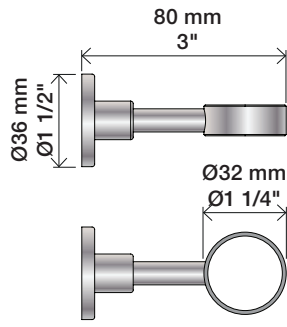

T4

T5

T6

T7

T11

T16

VOLA T3, T4, T5, T6, T7, T8, T9, T11, T14, T16, T27

www.vola.com

vola

5 1703182 372310

mnt_T3-T27_V3_40999247
01-04-2022

T14

T8

T9

T3

T27