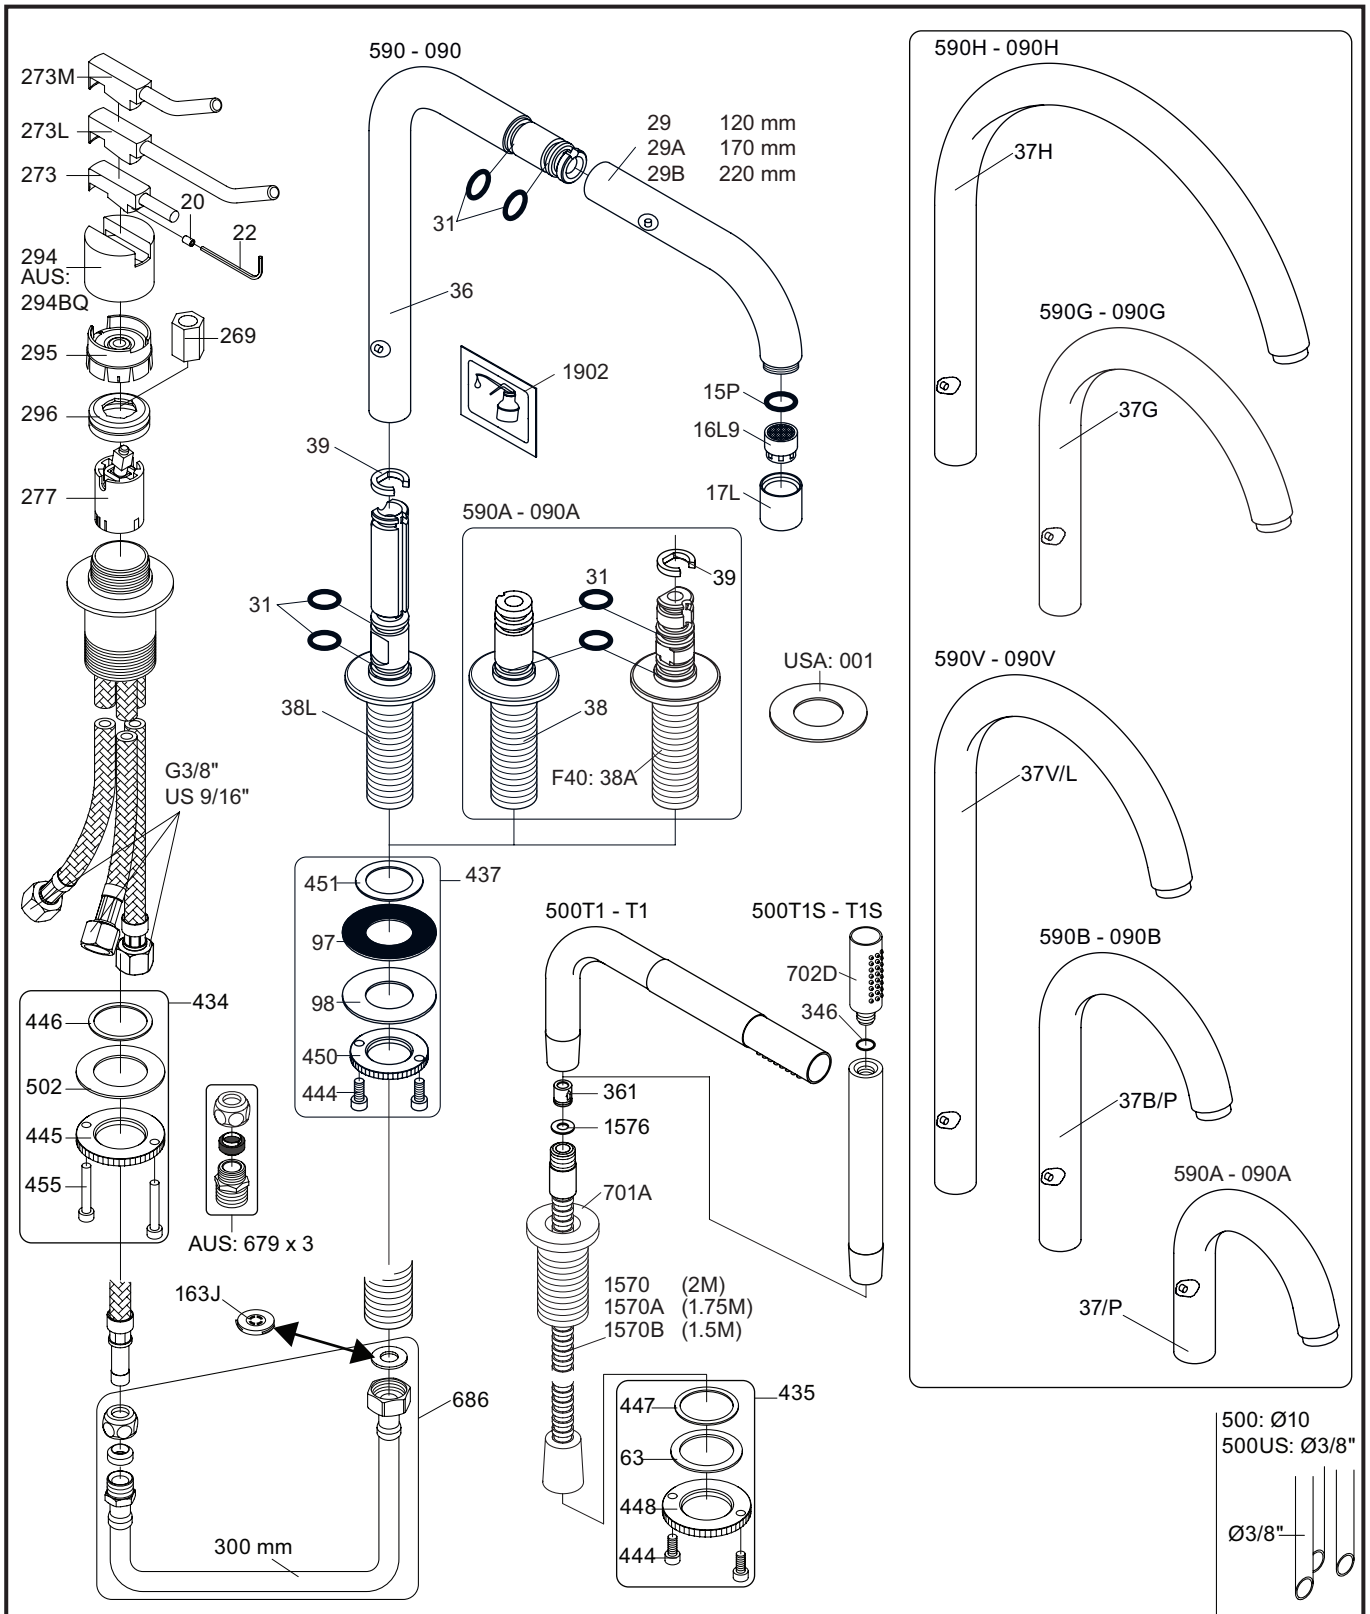

vola

VOLA 090, 090A, 090B:
 VOLA 090C, 090D, 090E:
 VOLA 090G, 090H, 090I, 090V:

1 - 4

VOLA 090FM:

5

Fitting instruction Monteringsvægledning
 Montageanleitung Montage hanleiding
 Monteringsvejledning Manuel de montage

04/00045
 04/00109

www.vola.com

vola

mnt_090_V4_40999824
 21-11-2023

mm:	Ø	H	D	h
090	19	210	200	145
090A	19	110	85	40
090B	19	185	100	114
090C	24	185	100	114
090D	24	220	200	130
090E	24	170	200	65
090G	19	185	140	105
090H	19	265	220	155
090I	19	325	220	215
090V	19	355	145	270

Inches:	Ø	H	D	h
090	3/4"	8 1/4"	8"	5 3/4"
090A	3/4"	4 1/4"	3 1/2"	1 1/2"
090B	3/4"	7"	4"	4 1/2"
090C	1"	7"	4"	4 1/2"
090D	1"	8 3/4"	8"	5"
090E	1"	6 3/4"	8"	2 1/2"
090G	3/4"	7"	5 1/2"	4"
090H	3/4"	10 1/2"	8 5/8"	6"
090I	3/4"	12 3/4"	8 5/8"	8 1/2"
090V	3/4"	14"	5 3/4"	10 1/2"

vola
 Lunavej 2
 DK-8700 Horsens
 Tlf : + 45 7023 5500
 sales@vola.com
 www.vola.com

VOLA 090G

Date
 Apr. 12

Rev.
 3

Sheet
 SB 19.3

500:

500: Ø10
500US: Ø3/8"

- VR277K: VR22, VR269, VR277
- VR297: VR20, VR22, VR269, VR273, VR277, VR294, VR295, VR296
- VR434: 2xVR444, VR445, 2xVR455, VR502
- NR.10: VR20, VR22, VR273, VR294, VR295