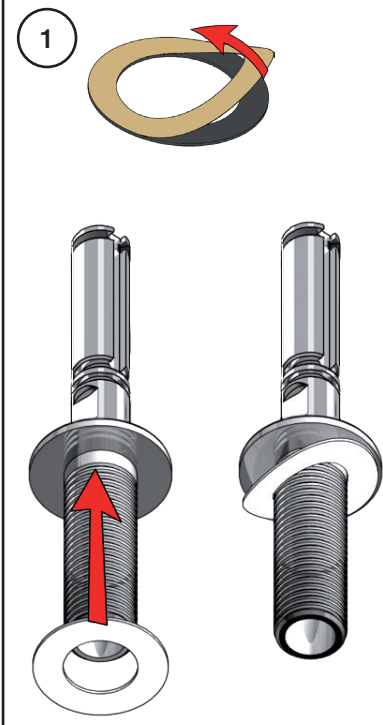

vola

VOLA 090, 090A, 090B:
 VOLA 090C, 090D, 090E:
 VOLA 090G, 090H, 090I, 090V:

1 - 4

VOLA 090FM:

5

Fitting instruction Monteringsvægledning
 Montageanleitung Montage hanleiding
 Monteringsvejledning Manuel de montage

04/00045
 04/00109

www.vola.com

vola

mnt_090_V4_40999824
 21-11-2023

mm:	Ø	H	D	h
090	19	210	200	145
090A	19	110	85	40
090B	19	185	100	114
090C	24	185	100	114
090D	24	220	200	130
090E	24	170	200	65
090G	19	185	140	105
090H	19	265	220	155
090I	19	325	220	215
090V	19	355	145	270

Inches:	Ø	H	D	h
090	3/4"	8 1/4"	8"	5 3/4"
090A	3/4"	4 1/4"	3 1/2"	1 1/2"
090B	3/4"	7"	4"	4 1/2"
090C	1"	7"	4"	4 1/2"
090D	1"	8 3/4"	8"	5"
090E	1"	6 3/4"	8"	2 1/2"
090G	3/4"	7"	5 1/2"	4"
090H	3/4"	10 1/2"	8 5/8"	6"
090I	3/4"	12 3/4"	8 5/8"	8 1/2"
090V	3/4"	14"	5 3/4"	10 1/2"

vola
 Lunavej 2
 DK-8700 Horsens
 Tlf : + 45 7023 5500
 sales@vola.com
 www.vola.com

VOLA 090G

Date
 Apr. 12

Rev.
 3

Sheet
 SB 19.3

500:

500: Ø10
500US: Ø3/8"

- VR277K: VR22, VR269, VR277
- VR297: VR20, VR22, VR269, VR273, VR277, VR294, VR295, VR296
- VR434: 2xVR444, VR445, 2xVR455, VR502
- NR.10: VR20, VR22, VR273, VR294, VR295