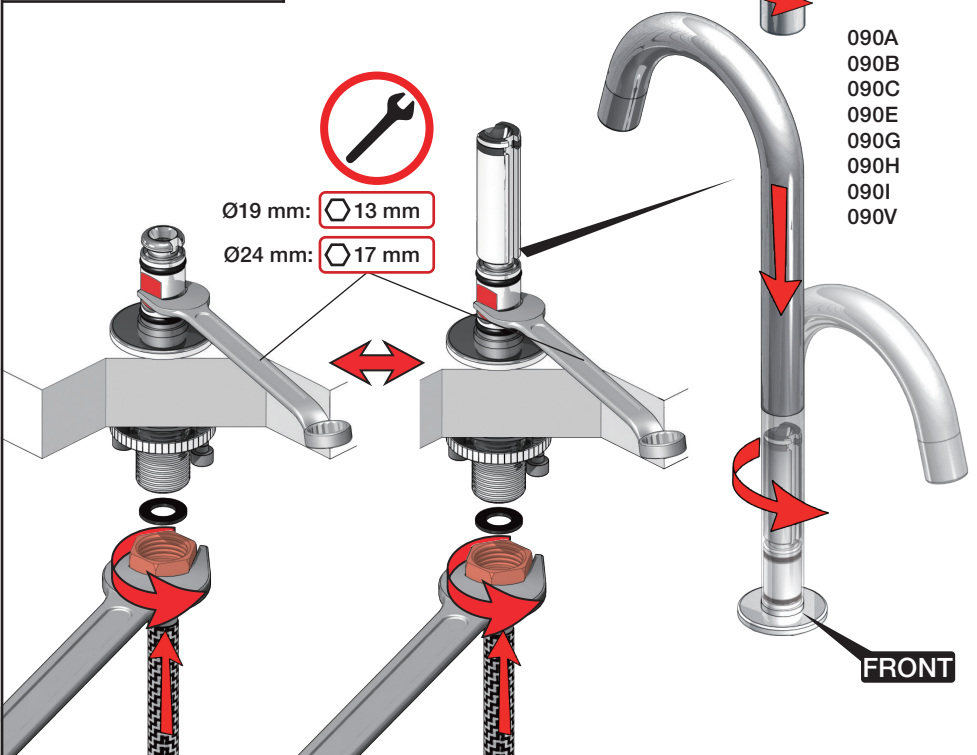

vola

VOLA 090, 090A, 090B:
 VOLA 090C, 090D, 090E:
 VOLA 090G, 090H, 090I, 090V:

1 - 4

VOLA 090FM:

5

Fitting instruction Monteringsvægledning
 Montageanleitung Montage hanleiding
 Monteringsvejledning Manuel de montage

Inches:	Ø	H	D	h
090	3/4"	8 1/4"	8"	5 3/4"
090A	3/4"	4 1/4"	3 1/2"	1 1/2"
090B	3/4"	7"	4"	4 1/2"
090C	1"	7"	4"	4 1/2"
090D	1"	8 3/4"	8"	5"
090E	1"	6 3/4"	8"	2 1/2"
090G	3/4"	7"	5 1/2"	4"
090H	3/4"	10 1/2"	8 5/8"	6"
090I	3/4"	12 3/4"	8 5/8"	8 1/2"
090V	3/4"	14"	5 3/4"	10 1/2"

vola
 Lunavej 2
 DK-8700 Horsens
 Tlf : + 45 7023 5500
 sales@vola.com
 www.vola.com

VOLA 090G

Date
 Apr. 12

Rev.
 3

Sheet
 SB 19.3

500:

500: Ø10
500US: Ø3/8"

- VR277K: VR22, VR269, VR277
- VR297: VR20, VR22, VR269, VR273, VR277, VR294, VR295, VR296
- VR434: 2xVR444, VR445, 2xVR455, VR502
- NR.10: VR20, VR22, VR273, VR294, VR295