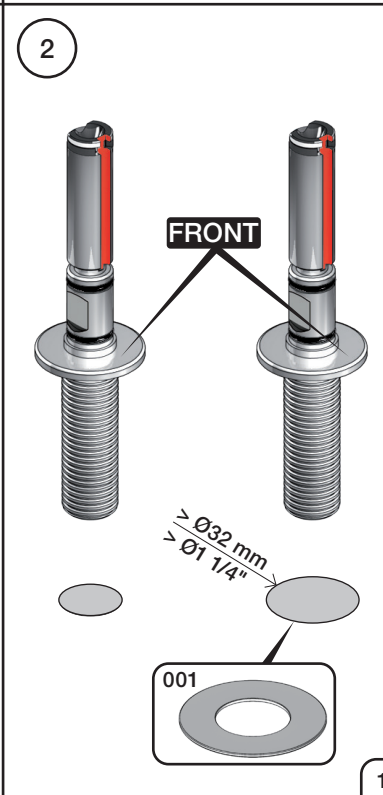

vola

VOLA 090, 090A, 090B:
 VOLA 090C, 090D, 090E:
 VOLA 090G, 090H, 090I, 090V:

1 - 4

VOLA 090FM:

5

Fitting instruction Monteringsvægledning
 Montageanleitung Montage hanleiding
 Monteringsvejledning Manuel de montage

04/00045
 04/00109

www.vola.com

vola

mnt_090_V4_40999824
 21-11-2023

mm:	Ø	H	D	h
090	19	210	200	145
090A	19	110	85	40
090B	19	185	100	114
090C	24	185	100	114
090D	24	220	200	130
090E	24	170	200	65
090G	19	185	140	105
090H	19	265	220	155
090I	19	325	220	215
090V	19	355	145	270

Inches:	Ø	H	D	h
090	3/4"	8 1/4"	8"	5 3/4"
090A	3/4"	4 1/4"	3 1/2"	1 1/2"
090B	3/4"	7"	4"	4 1/2"
090C	1"	7"	4"	4 1/2"
090D	1"	8 3/4"	8"	5"
090E	1"	6 3/4"	8"	2 1/2"
090G	3/4"	7"	5 1/2"	4"
090H	3/4"	10 1/2"	8 5/8"	6"
090I	3/4"	12 3/4"	8 5/8"	8 1/2"
090V	3/4"	14"	5 3/4"	10 1/2"

vola
 Lunavej 2
 DK-8700 Horsens
 Tlf : + 45 7023 5500
 sales@vola.com
 www.vola.com

VOLA 090G

Date
 Apr. 12

Rev.
 3

Sheet
 SB 19.3

500:

500: Ø10
500US: Ø3/8"

- VR277K: VR22, VR269, VR277
- VR297: VR20, VR22, VR269, VR273, VR277, VR294, VR295, VR296
- VR434: 2xVR444, VR445, 2xVR455, VR502
- NR.10: VR20, VR22, VR273, VR294, VR295