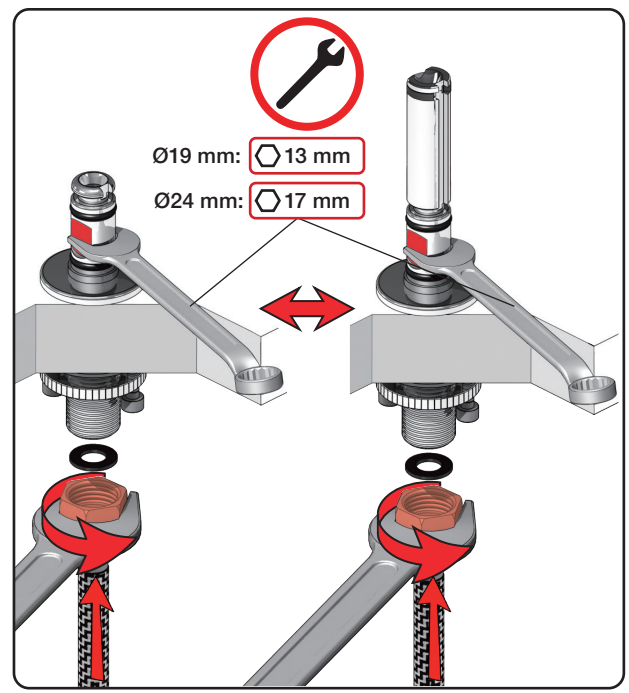

vola

VOLA 090, 090A, 090B:
 VOLA 090C, 090D, 090E:
 VOLA 090G, 090H, 090I, 090V:

1 - 4

VOLA 090FM:

5

Fitting instruction Monteringsvægledning
 Montageanleitung Montage hanleiding
 Monteringsvejledning Manuel de montage

Inches:	Ø	H	D	h
090	3/4"	8 1/4"	8"	5 3/4"
090A	3/4"	4 1/4"	3 1/2"	1 1/2"
090B	3/4"	7"	4"	4 1/2"
090C	1"	7"	4"	4 1/2"
090D	1"	8 3/4"	8"	5"
090E	1"	6 3/4"	8"	2 1/2"
090G	3/4"	7"	5 1/2"	4"
090H	3/4"	10 1/2"	8 5/8"	6"
090I	3/4"	12 3/4"	8 5/8"	8 1/2"
090V	3/4"	14"	5 3/4"	10 1/2"

vola
 Lunavej 2
 DK-8700 Horsens
 Tlf : + 45 7023 5500
 sales@vola.com
 www.vola.com

VOLA 090G

Date
 Apr. 12

Rev.
 3

Sheet
 SB 19.3

500:

500: Ø10
500US: Ø3/8"

- VR277K: VR22, VR269, VR277
- VR297: VR20, VR22, VR269, VR273, VR277, VR294, VR295, VR296
- VR434: 2xVR444, VR445, 2xVR455, VR502
- NR.10: VR20, VR22, VR273, VR294, VR295