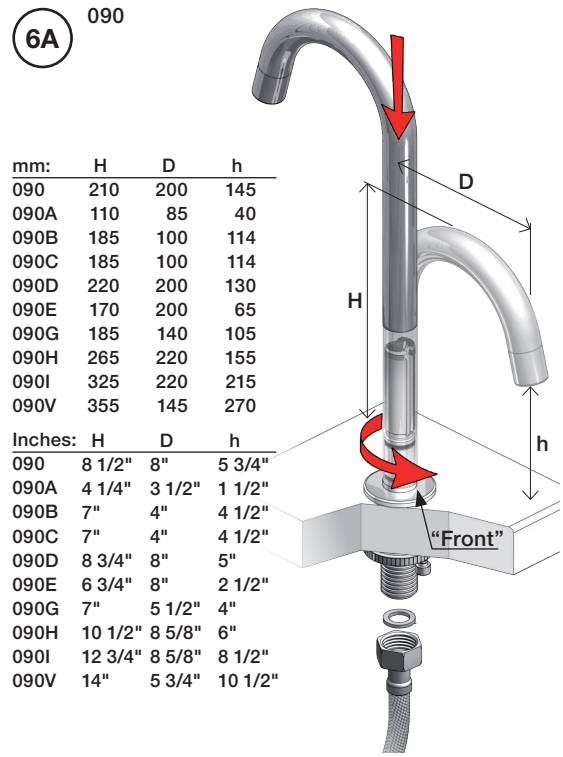

VOLA 500, 590, 500T1
 VOLA 2500
 VOLA SC1, SC3, SC5, SC7, SC9, SC10, SC12

Fitting instruction
 Montageanleitung
 Monteringsvejledning
 Monteringsvægledning
 Montage hanleiding
 Manuel de montage

04/00027
 04/00038

vola

VOLA 090, 090A, 090B:
 VOLA 090C, 090D, 090E:
 VOLA 090G, 090H, 090I, 090V:

1 - 4

VOLA 090FM:

5

Fitting instruction Monteringsvægledning
 Montageanleitung Montage hanleiding
 Monteringsvejledning Manuel de montage

Inches:	Ø	H	D	h
090	3/4"	8 1/4"	8"	5 3/4"
090A	3/4"	4 1/4"	3 1/2"	1 1/2"
090B	3/4"	7"	4"	4 1/2"
090C	1"	7"	4"	4 1/2"
090D	1"	8 3/4"	8"	5"
090E	1"	6 3/4"	8"	2 1/2"
090G	3/4"	7"	5 1/2"	4"
090H	3/4"	10 1/2"	8 5/8"	6"
090I	3/4"	12 3/4"	8 5/8"	8 1/2"
090V	3/4"	14"	5 3/4"	10 1/2"

vola
 Lunavej 2
 DK-8700 Horsens
 Tlf : + 45 7023 5500
 sales@vola.com
 www.vola.com

VOLA 090G

Date
 Apr. 12

Rev.
 3

Sheet
 SB 19.3

500:

500: Ø10
500US: Ø3/8"

- VR277K: VR22, VR269, VR277
- VR297: VR20, VR22, VR269, VR273, VR277, VR294, VR295, VR296
- VR434: 2xVR444, VR445, 2xVR455, VR502
- NR.10: VR20, VR22, VR273, VR294, VR295