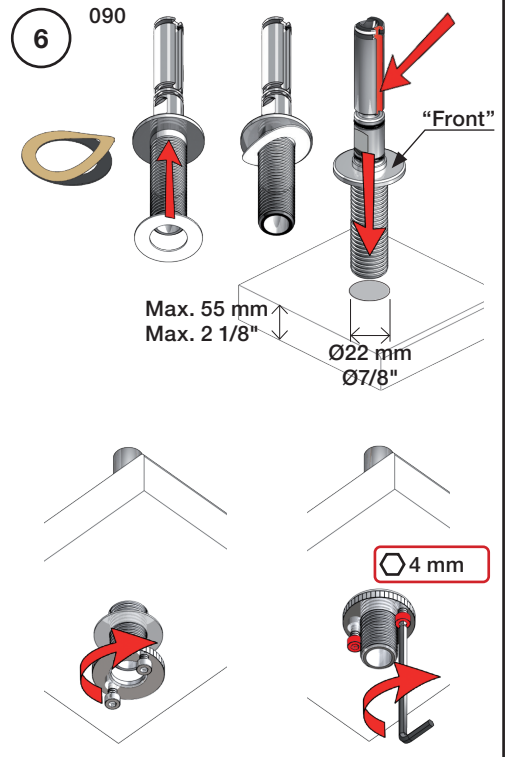

VOLA 500, 590, 500T1
 VOLA 2500
 VOLA SC1, SC3, SC5, SC7, SC9, SC10, SC12

Fitting instruction
 Montageanleitung
 Monteringsvejledning
 Monteringsvægledning
 Montage hanleiding
 Manuel de montage

04/00027
 04/00038

vola

VOLA 090, 090A, 090B:
 VOLA 090C, 090D, 090E:
 VOLA 090G, 090H, 090I, 090V:

1 - 4

VOLA 090FM:

5

Fitting instruction Monteringsvægledning
 Montageanleitung Montage hanleiding
 Monteringsvejledning Manuel de montage

Inches:	Ø	H	D	h
090	3/4"	8 1/4"	8"	5 3/4"
090A	3/4"	4 1/4"	3 1/2"	1 1/2"
090B	3/4"	7"	4"	4 1/2"
090C	1"	7"	4"	4 1/2"
090D	1"	8 3/4"	8"	5"
090E	1"	6 3/4"	8"	2 1/2"
090G	3/4"	7"	5 1/2"	4"
090H	3/4"	10 1/2"	8 5/8"	6"
090I	3/4"	12 3/4"	8 5/8"	8 1/2"
090V	3/4"	14"	5 3/4"	10 1/2"

vola
 Lunavej 2
 DK-8700 Horsens
 Tlf : + 45 7023 5500
 sales@vola.com
 www.vola.com

VOLA 090G

Date
 Apr. 12

Rev.
 3

Sheet
 SB 19.3

500:

500: Ø10
500US: Ø3/8"

- VR277K: VR22, VR269, VR277
- VR297: VR20, VR22, VR269, VR273, VR277, VR294, VR295, VR296
- VR434: 2xVR444, VR445, 2xVR455, VR502
- NR.10: VR20, VR22, VR273, VR294, VR295