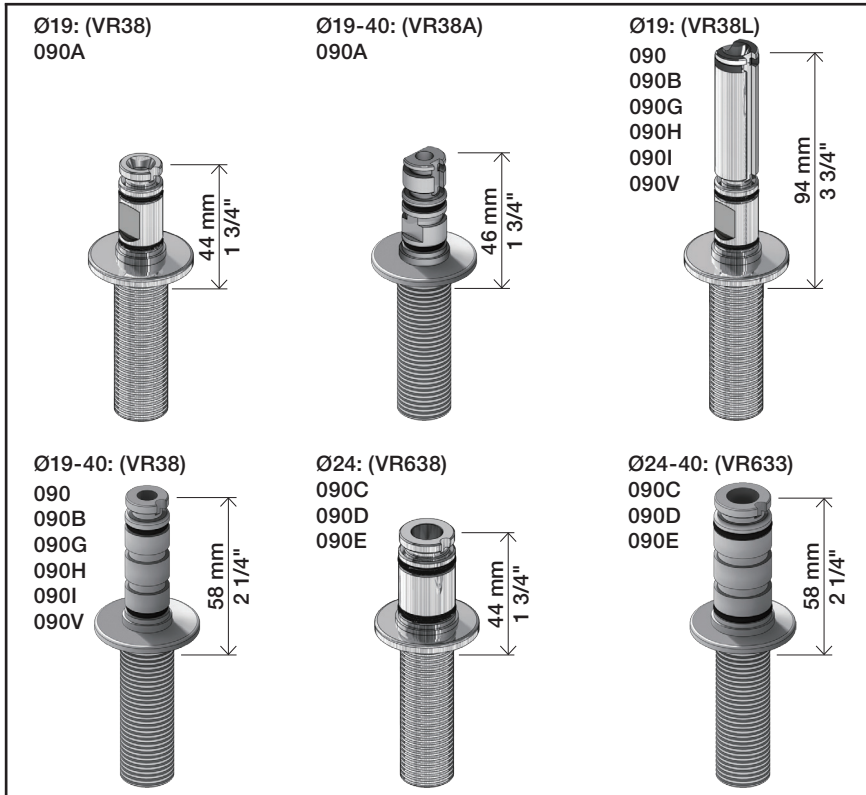

vola

VOLA 090, 090A, 090B:
 VOLA 090C, 090D, 090E:
 VOLA 090G, 090H, 090I, 090V:

1 - 4

VOLA 090FM:

5

Fitting instruction Monteringsvægledning
 Montageanleitung Montage hanleiding
 Monteringsvejledning Manuel de montage

04/00045
 04/00109

www.vola.com

vola

mnt_090_V4_40999824
 21-11-2023

mm:	Ø	H	D	h
090	19	210	200	145
090A	19	110	85	40
090B	19	185	100	114
090C	24	185	100	114
090D	24	220	200	130
090E	24	170	200	65
090G	19	185	140	105
090H	19	265	220	155
090I	19	325	220	215
090V	19	355	145	270

Inches:	Ø	H	D	h
090	3/4"	8 1/4"	8"	5 3/4"
090A	3/4"	4 1/4"	3 1/2"	1 1/2"
090B	3/4"	7"	4"	4 1/2"
090C	1"	7"	4"	4 1/2"
090D	1"	8 3/4"	8"	5"
090E	1"	6 3/4"	8"	2 1/2"
090G	3/4"	7"	5 1/2"	4"
090H	3/4"	10 1/2"	8 5/8"	6"
090I	3/4"	12 3/4"	8 5/8"	8 1/2"
090V	3/4"	14"	5 3/4"	10 1/2"

vola
 Lunavej 2
 DK-8700 Horsens
 Tlf : + 45 7023 5500
 sales@vola.com
 www.vola.com

VOLA 090G

Date
 Apr. 12

Rev.
 3

Sheet
 SB 19.3

500:

500: Ø10
500US: Ø3/8"

- VR277K: VR22, VR269, VR277
- VR297: VR20, VR22, VR269, VR273, VR277, VR294, VR295, VR296
- VR434: 2xVR444, VR445, 2xVR455, VR502
- NR.10: VR20, VR22, VR273, VR294, VR295