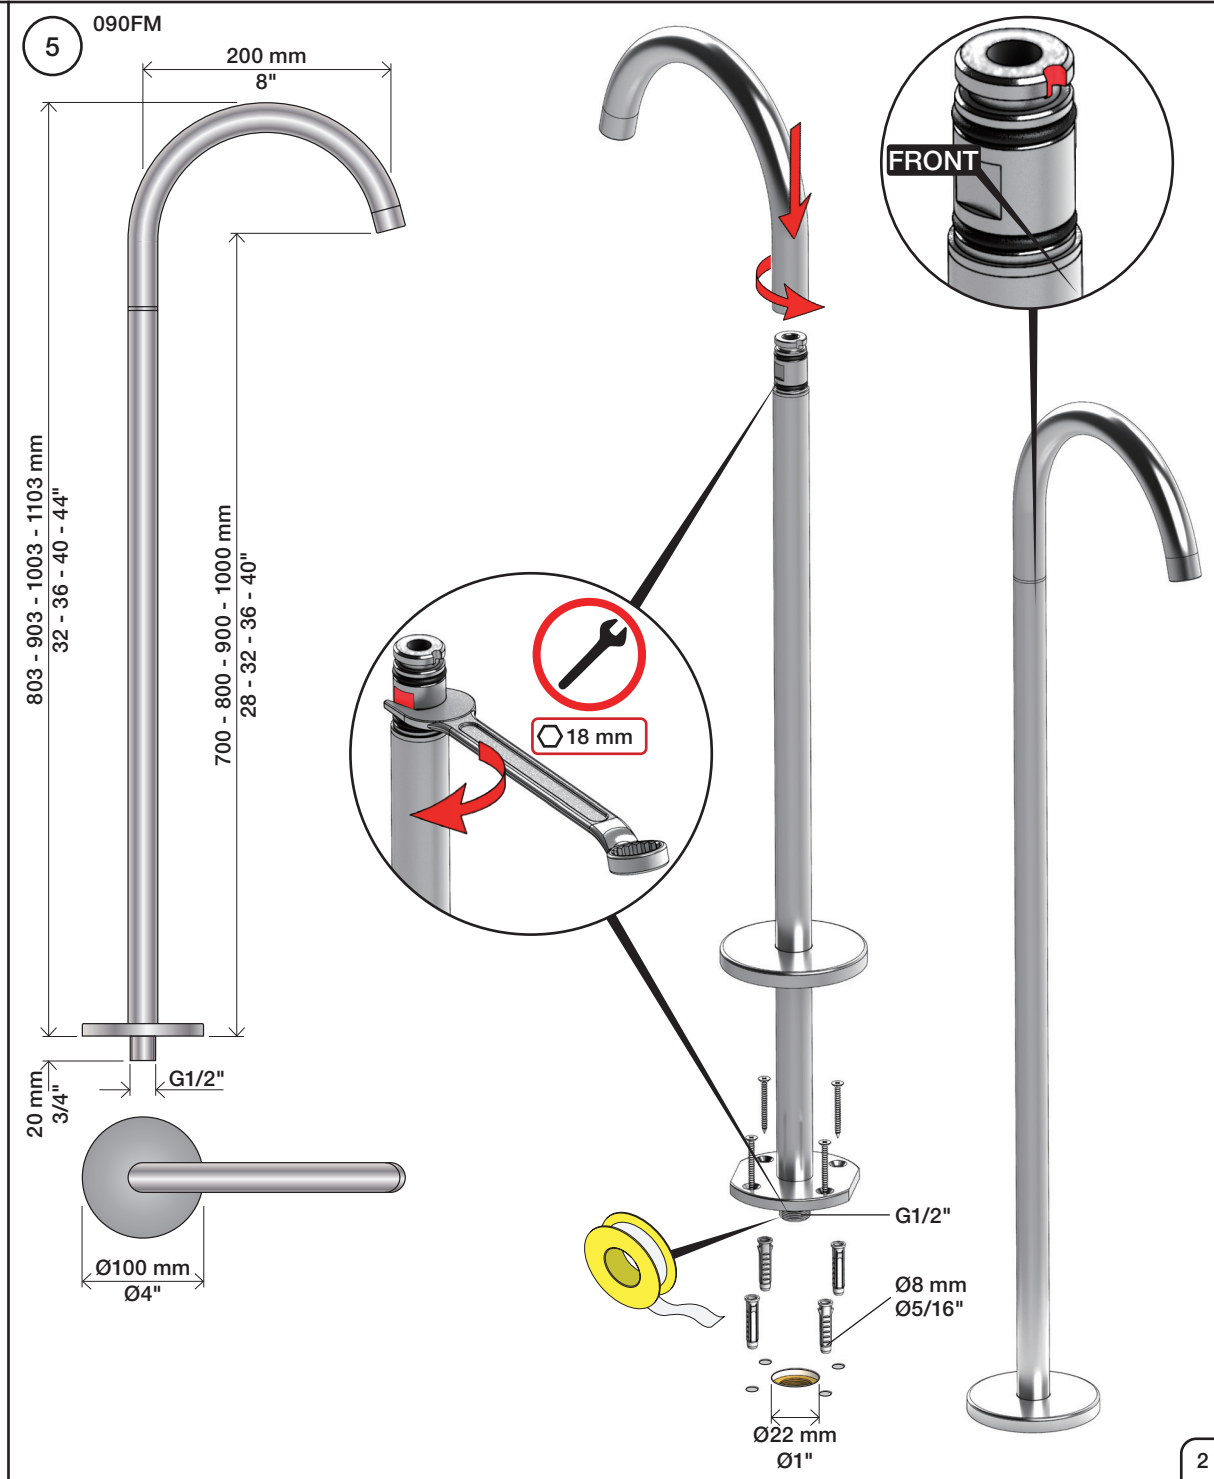

vola

VOLA 090, 090A, 090B:
 VOLA 090C, 090D, 090E:
 VOLA 090G, 090H, 090I, 090V:

1 - 4

VOLA 090FM:

5

Fitting instruction Monteringsvægledning
 Montageanleitung Montage hanleiding
 Monteringsvejledning Manuel de montage

Inches:	Ø	H	D	h
090	3/4"	8 1/4"	8"	5 3/4"
090A	3/4"	4 1/4"	3 1/2"	1 1/2"
090B	3/4"	7"	4"	4 1/2"
090C	1"	7"	4"	4 1/2"
090D	1"	8 3/4"	8"	5"
090E	1"	6 3/4"	8"	2 1/2"
090G	3/4"	7"	5 1/2"	4"
090H	3/4"	10 1/2"	8 5/8"	6"
090I	3/4"	12 3/4"	8 5/8"	8 1/2"
090V	3/4"	14"	5 3/4"	10 1/2"

- VR277K: VR22, VR269, VR277
- VR297: VR20, VR22, VR269, VR273, VR277, VR294, VR295, VR296
- VR434: VR445, VR446, 2xVR455, VR502
- VR437: VR97, VR98, 2xVR444, VR450, VR451
- NR.10: VR20, VR22, VR273, VR294, VR295
- VR090: VR15P, VR16L9