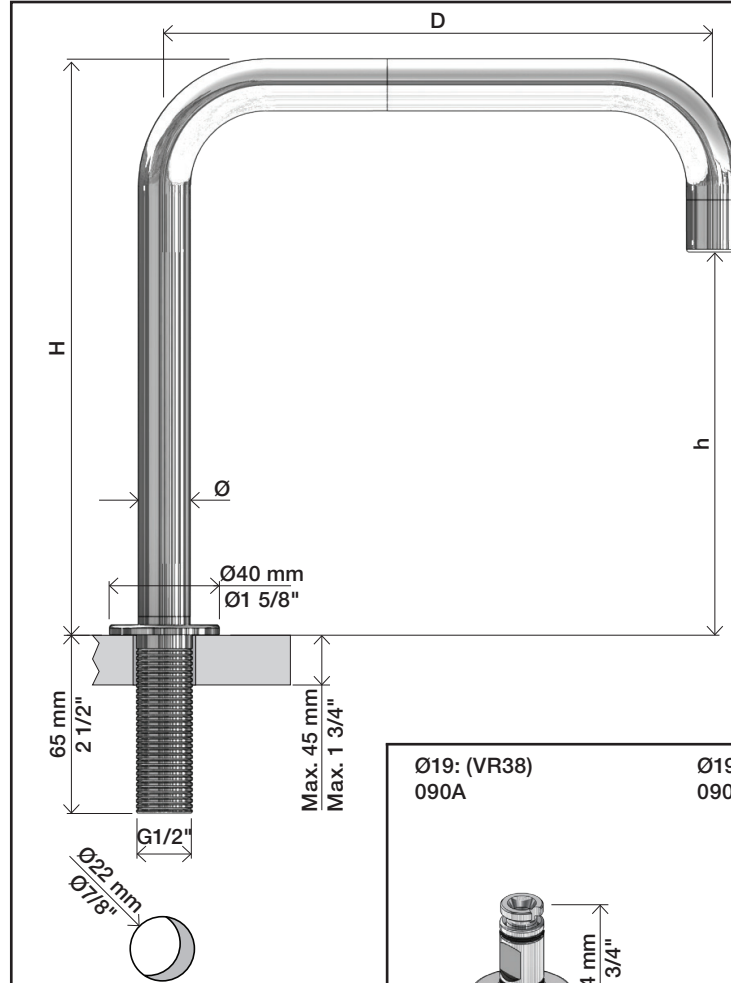

500/2500:

mm:	H	D	h
090	210	200	145
090A	110	85	40
090B	185	100	114
090C	185	100	114
090D	220	200	130
090E	170	200	65
090G	185	140	105
090H	265	220	155
090I	325	220	215
090V	355	145	270

Inches:	H	D	h
090	8 1/2"	8"	5 3/4"
090A	4 1/4"	3 1/2"	1 1/2"
090B	7"	4"	4 1/2"
090C	7"	4"	4 1/2"
090D	8 3/4"	8"	5"
090E	6 3/4"	8"	2 1/2"
090G	7"	5 1/2"	4"
090H	10 1/2"	8 5/8"	6"
090I	12 3/4"	8 5/8"	8 1/2"
090V	14"	5 3/4"	10 1/2"

VOLA 090, 090A, 090B:
 VOLA 090C, 090D, 090E:
 VOLA 090G, 090H, 090I, 090V:

1 - 4

VOLA 090FM:

5

Fitting instruction Monteringsvægledning
 Montageanleitung Montage hanledning
 Monteringsvejledning Manuel de montage

04/00045
 04/00109

www.vola.com

mnt_090_V4_40999824
 21-11-2023

mm:	Ø	H	D	h
090	19	210	200	145
090A	19	110	85	40
090B	19	185	100	114
090C	24	185	100	114
090D	24	220	200	130
090E	24	170	200	65
090G	19	185	140	105
090H	19	265	220	155
090I	19	325	220	215
090V	19	355	145	270

Inches:	Ø	H	D	h
090	3/4"	8 1/4"	8"	5 3/4"
090A	3/4"	4 1/4"	3 1/2"	1 1/2"
090B	3/4"	7"	4"	4 1/2"
090C	1"	7"	4"	4 1/2"
090D	1"	8 3/4"	8"	5"
090E	1"	6 3/4"	8"	2 1/2"
090G	3/4"	7"	5 1/2"	4"
090H	3/4"	10 1/2"	8 5/8"	6"
090I	3/4"	12 3/4"	8 5/8"	8 1/2"
090V	3/4"	14"	5 3/4"	10 1/2"