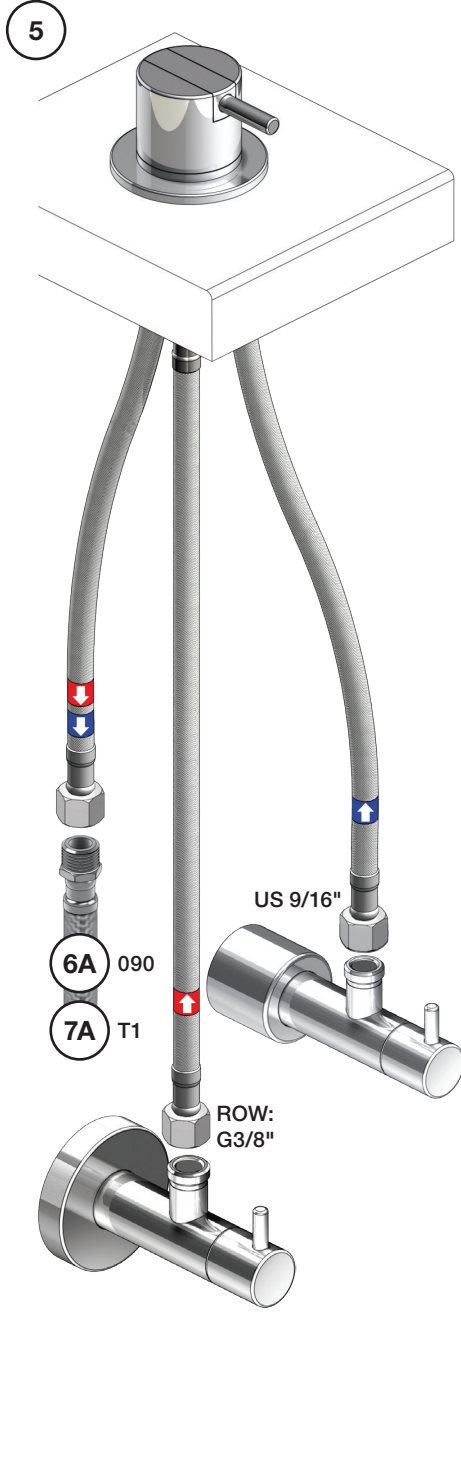

VOLA 500, 590, 500T1
 VOLA 2500
 VOLA SC1, SC3, SC5, SC7, SC9, SC10, SC12

Fitting instruction
 Montageanleitung
 Monteringsvejledning
 Monteringsvægledning
 Montage hanleiding
 Manuel de montage

04/00027
 04/00038

500/2500:

mm:	H	D	h
090	210	200	145
090A	110	85	40
090B	185	100	114
090C	185	100	114
090D	220	200	130
090E	170	200	65
090G	185	140	105
090H	265	220	155
090I	325	220	215
090V	355	145	270

Inches:	H	D	h
090	8 1/2"	8"	5 3/4"
090A	4 1/4"	3 1/2"	1 1/2"
090B	7"	4"	4 1/2"
090C	7"	4"	4 1/2"
090D	8 3/4"	8"	5"
090E	6 3/4"	8"	2 1/2"
090G	7"	5 1/2"	4"
090H	10 1/2"	8 5/8"	6"
090I	12 3/4"	8 5/8"	8 1/2"
090V	14"	5 3/4"	10 1/2"

VOLA 090, 090A, 090B:
 VOLA 090C, 090D, 090E:
 VOLA 090G, 090H, 090I, 090V:

1 - 4

VOLA 090FM:

5

Fitting instruction Monteringsvægledning
 Montageanleitung Montage hanledning
 Monteringsvejledning Manuel de montage

Inches:	Ø	H	D	h
090	3/4"	8 1/4"	8"	5 3/4"
090A	3/4"	4 1/4"	3 1/2"	1 1/2"
090B	3/4"	7"	4"	4 1/2"
090C	1"	7"	4"	4 1/2"
090D	1"	8 3/4"	8"	5"
090E	1"	6 3/4"	8"	2 1/2"
090G	3/4"	7"	5 1/2"	4"
090H	3/4"	10 1/2"	8 5/8"	6"
090I	3/4"	12 3/4"	8 5/8"	8 1/2"
090V	3/4"	14"	5 3/4"	10 1/2"