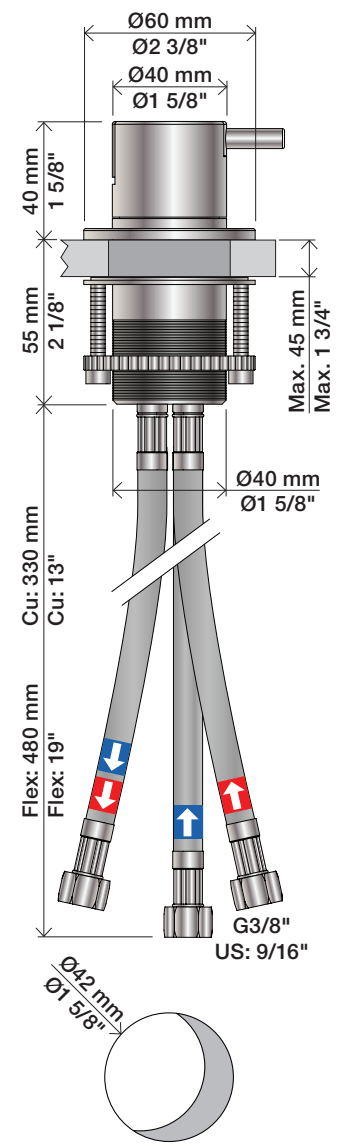

500/2500:

mm:	H	D	h
090	210	200	145
090A	110	85	40
090B	185	100	114
090C	185	100	114
090D	220	200	130
090E	170	200	65
090G	185	140	105
090H	265	220	155
090I	325	220	215
090V	355	145	270

Inches:	H	D	h
090	8 1/2"	8"	5 3/4"
090A	4 1/4"	3 1/2"	1 1/2"
090B	7"	4"	4 1/2"
090C	7"	4"	4 1/2"
090D	8 3/4"	8"	5"
090E	6 3/4"	8"	2 1/2"
090G	7"	5 1/2"	4"
090H	10 1/2"	8 5/8"	6"
090I	12 3/4"	8 5/8"	8 1/2"
090V	14"	5 3/4"	10 1/2"

04/00045
 04/00109

www.vola.com

mnt_090_V4_40999824
 21-11-2023

mm:	Ø	H	D	h
090	19	210	200	145
090A	19	110	85	40
090B	19	185	100	114
090C	24	185	100	114
090D	24	220	200	130
090E	24	170	200	65
090G	19	185	140	105
090H	19	265	220	155
090I	19	325	220	215
090V	19	355	145	270

Inches:	Ø	H	D	h
090	3/4"	8 1/4"	8"	5 3/4"
090A	3/4"	4 1/4"	3 1/2"	1 1/2"
090B	3/4"	7"	4"	4 1/2"
090C	1"	7"	4"	4 1/2"
090D	1"	8 3/4"	8"	5"
090E	1"	6 3/4"	8"	2 1/2"
090G	3/4"	7"	5 1/2"	4"
090H	3/4"	10 1/2"	8 5/8"	6"
090I	3/4"	12 3/4"	8 5/8"	8 1/2"
090V	3/4"	14"	5 3/4"	10 1/2"

vola
 Lunavej 2
 DK-8700 Horsens
 Tlf : + 45 7023 5500
 sales@vola.com
 www.vola.com

VOLA 090

Date
Okt. 16

Rev.
3

Sheet
SB 18

500:

500: Ø10
500US: Ø3/8"

VR277K: VR22, VR269, VR277
 VR297: VR20, VR22, VR269, VR273, VR277, VR294, VR295, VR296
 VR434: 2xVR444, VR445, 2xVR455, VR502
 NR.10: VR20, VR22, VR273, VR294, VR295