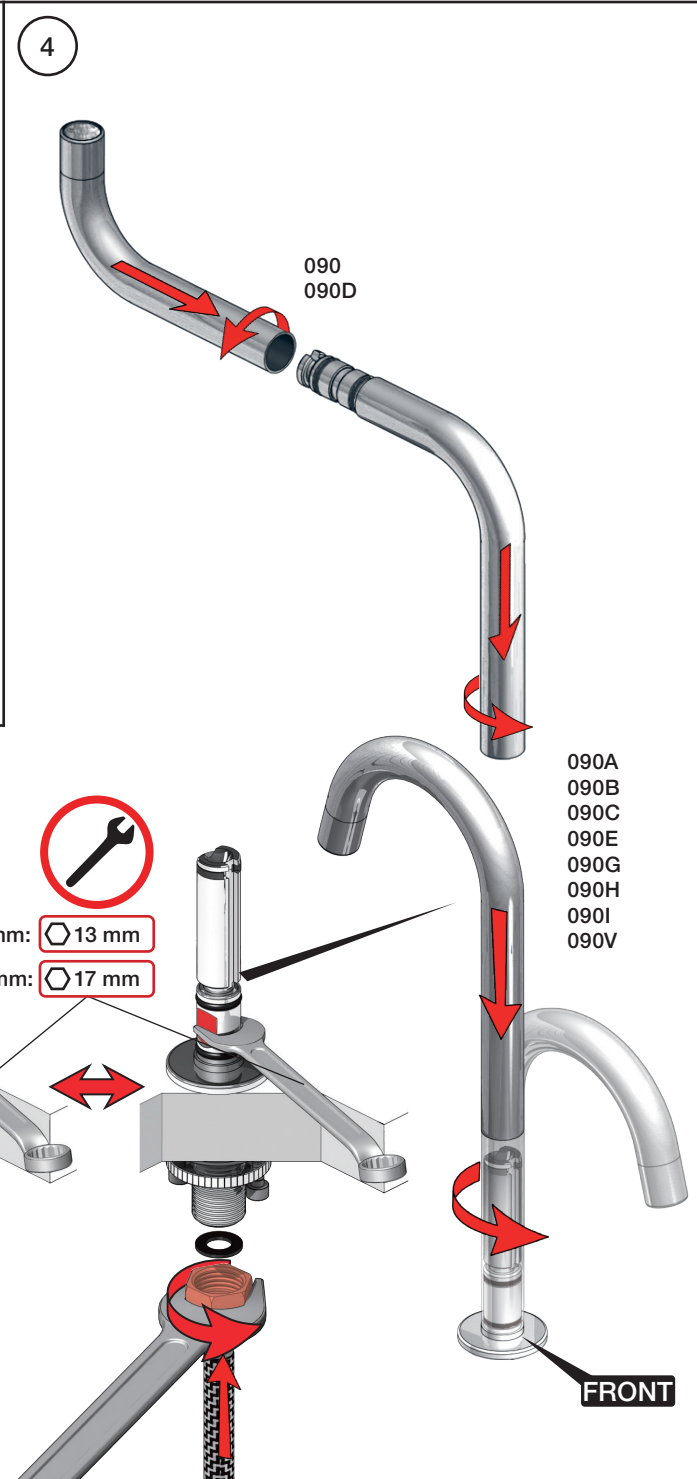

500/2500:

mm:	H	D	h
090	210	200	145
090A	110	85	40
090B	185	100	114
090C	185	100	114
090D	220	200	130
090E	170	200	65
090G	185	140	105
090H	265	220	155
090I	325	220	215
090V	355	145	270

Inches:	H	D	h
090	8 1/2"	8"	5 3/4"
090A	4 1/4"	3 1/2"	1 1/2"
090B	7"	4"	4 1/2"
090C	7"	4"	4 1/2"
090D	8 3/4"	8"	5"
090E	6 3/4"	8"	2 1/2"
090G	7"	5 1/2"	4"
090H	10 1/2"	8 5/8"	6"
090I	12 3/4"	8 5/8"	8 1/2"
090V	14"	5 3/4"	10 1/2"

VOLA 090, 090A, 090B:
 VOLA 090C, 090D, 090E:
 VOLA 090G, 090H, 090I, 090V:

1 - 4

VOLA 090FM:

5

Fitting instruction Monteringsvægledning
 Montageanleitung Montage hanledning
 Monteringsvejledning Manuel de montage

Inches:	Ø	H	D	h
090	3/4"	8 1/4"	8"	5 3/4"
090A	3/4"	4 1/4"	3 1/2"	1 1/2"
090B	3/4"	7"	4"	4 1/2"
090C	1"	7"	4"	4 1/2"
090D	1"	8 3/4"	8"	5"
090E	1"	6 3/4"	8"	2 1/2"
090G	3/4"	7"	5 1/2"	4"
090H	3/4"	10 1/2"	8 5/8"	6"
090I	3/4"	12 3/4"	8 5/8"	8 1/2"
090V	3/4"	14"	5 3/4"	10 1/2"

- VR277K: VR22, VR269, VR277
- VR297: VR20, VR22, VR269, VR273, VR277, VR294, VR295, VR296
- VR434: VR445, VR446, 2xVR455, VR502
- VR437: VR97, VR98, 2xVR444, VR450, VR451
- NR.10: VR20, VR22, VR273, VR294, VR295
- VR090: VR15P, VR16L9