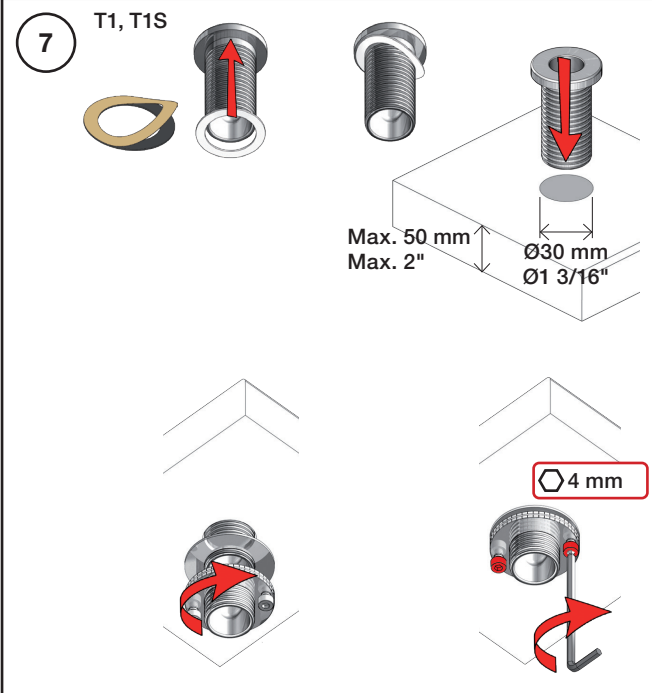

VOLA 500, 590, 500T1
 VOLA 2500
 VOLA SC1, SC3, SC5, SC7, SC9, SC10, SC12

Fitting instruction
 Montageanleitung
 Monteringsvejledning
 Monteringsvægledning
 Montage hanleiding
 Manuel de montage

04/00027
 04/00038

500/2500:

mm:	H	D	h
090	210	200	145
090A	110	85	40
090B	185	100	114
090C	185	100	114
090D	220	200	130
090E	170	200	65
090G	185	140	105
090H	265	220	155
090I	325	220	215
090V	355	145	270

Inches:	H	D	h
090	8 1/2"	8"	5 3/4"
090A	4 1/4"	3 1/2"	1 1/2"
090B	7"	4"	4 1/2"
090C	7"	4"	4 1/2"
090D	8 3/4"	8"	5"
090E	6 3/4"	8"	2 1/2"
090G	7"	5 1/2"	4"
090H	10 1/2"	8 5/8"	6"
090I	12 3/4"	8 5/8"	8 1/2"
090V	14"	5 3/4"	10 1/2"

Inches:	Ø	H	D	h
090	3/4"	8 1/4"	8"	5 3/4"
090A	3/4"	4 1/4"	3 1/2"	1 1/2"
090B	3/4"	7"	4"	4 1/2"
090C	1"	7"	4"	4 1/2"
090D	1"	8 3/4"	8"	5"
090E	1"	6 3/4"	8"	2 1/2"
090G	3/4"	7"	5 1/2"	4"
090H	3/4"	10 1/2"	8 5/8"	6"
090I	3/4"	12 3/4"	8 5/8"	8 1/2"
090V	3/4"	14"	5 3/4"	10 1/2"

vola
 Lunavej 2
 DK-8700 Horsens
 Tlf : + 45 7023 5500
 sales@vola.com
 www.vola.com

VOLA 090

Date
Okt. 16

Rev.
3

Sheet
SB 18

500:

500: Ø10
500US: Ø3/8"

VR277K: VR22, VR269, VR277
 VR297: VR20, VR22, VR269, VR273, VR277, VR294, VR295, VR296
 VR434: 2xVR444, VR445, 2xVR455, VR502
 NR.10: VR20, VR22, VR273, VR294, VR295