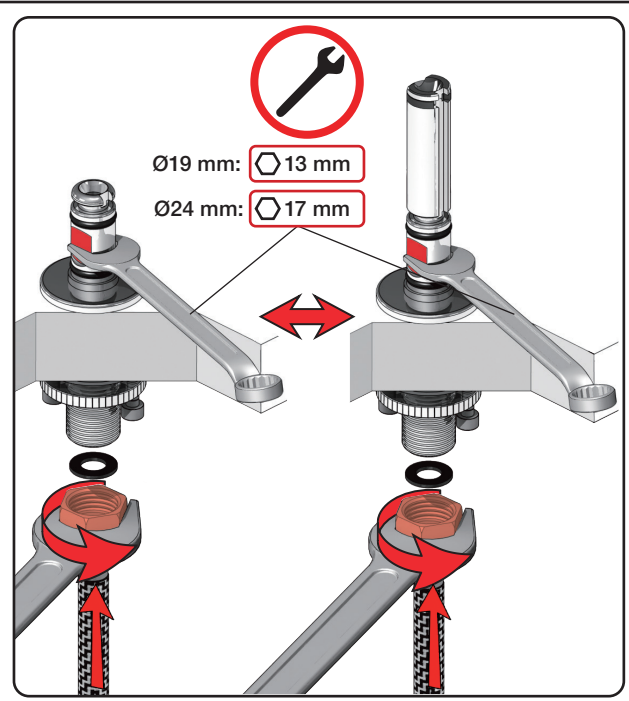

500/2500:

mm:	H	D	h
090	210	200	145
090A	110	85	40
090B	185	100	114
090C	185	100	114
090D	220	200	130
090E	170	200	65
090G	185	140	105
090H	265	220	155
090I	325	220	215
090V	355	145	270

Inches:	H	D	h
090	8 1/2"	8"	5 3/4"
090A	4 1/4"	3 1/2"	1 1/2"
090B	7"	4"	4 1/2"
090C	7"	4"	4 1/2"
090D	8 3/4"	8"	5"
090E	6 3/4"	8"	2 1/2"
090G	7"	5 1/2"	4"
090H	10 1/2"	8 5/8"	6"
090I	12 3/4"	8 5/8"	8 1/2"
090V	14"	5 3/4"	10 1/2"

VOLA 090, 090A, 090B:
 VOLA 090C, 090D, 090E:
 VOLA 090G, 090H, 090I, 090V:

1 - 4

VOLA 090FM:

5

Fitting instruction Monteringsvægledning
 Montageanleitung Montage hanledning
 Monteringsvejledning Manuel de montage

Inches:	Ø	H	D	h
090	3/4"	8 1/4"	8"	5 3/4"
090A	3/4"	4 1/4"	3 1/2"	1 1/2"
090B	3/4"	7"	4"	4 1/2"
090C	1"	7"	4"	4 1/2"
090D	1"	8 3/4"	8"	5"
090E	1"	6 3/4"	8"	2 1/2"
090G	3/4"	7"	5 1/2"	4"
090H	3/4"	10 1/2"	8 5/8"	6"
090I	3/4"	12 3/4"	8 5/8"	8 1/2"
090V	3/4"	14"	5 3/4"	10 1/2"

vola
 Lunavej 2
 DK-8700 Horsens
 Tlf : + 45 7023 5500
 sales@vola.com
 www.vola.com

VOLA 090

Date
Okt. 16

Rev.
3

Sheet
SB 18

500:

500: Ø10
500US: Ø3/8"

VR277K: VR22, VR269, VR277
 VR297: VR20, VR22, VR269, VR273, VR277, VR294, VR295, VR296
 VR434: 2xVR444, VR445, 2xVR455, VR502
 NR.10: VR20, VR22, VR273, VR294, VR295