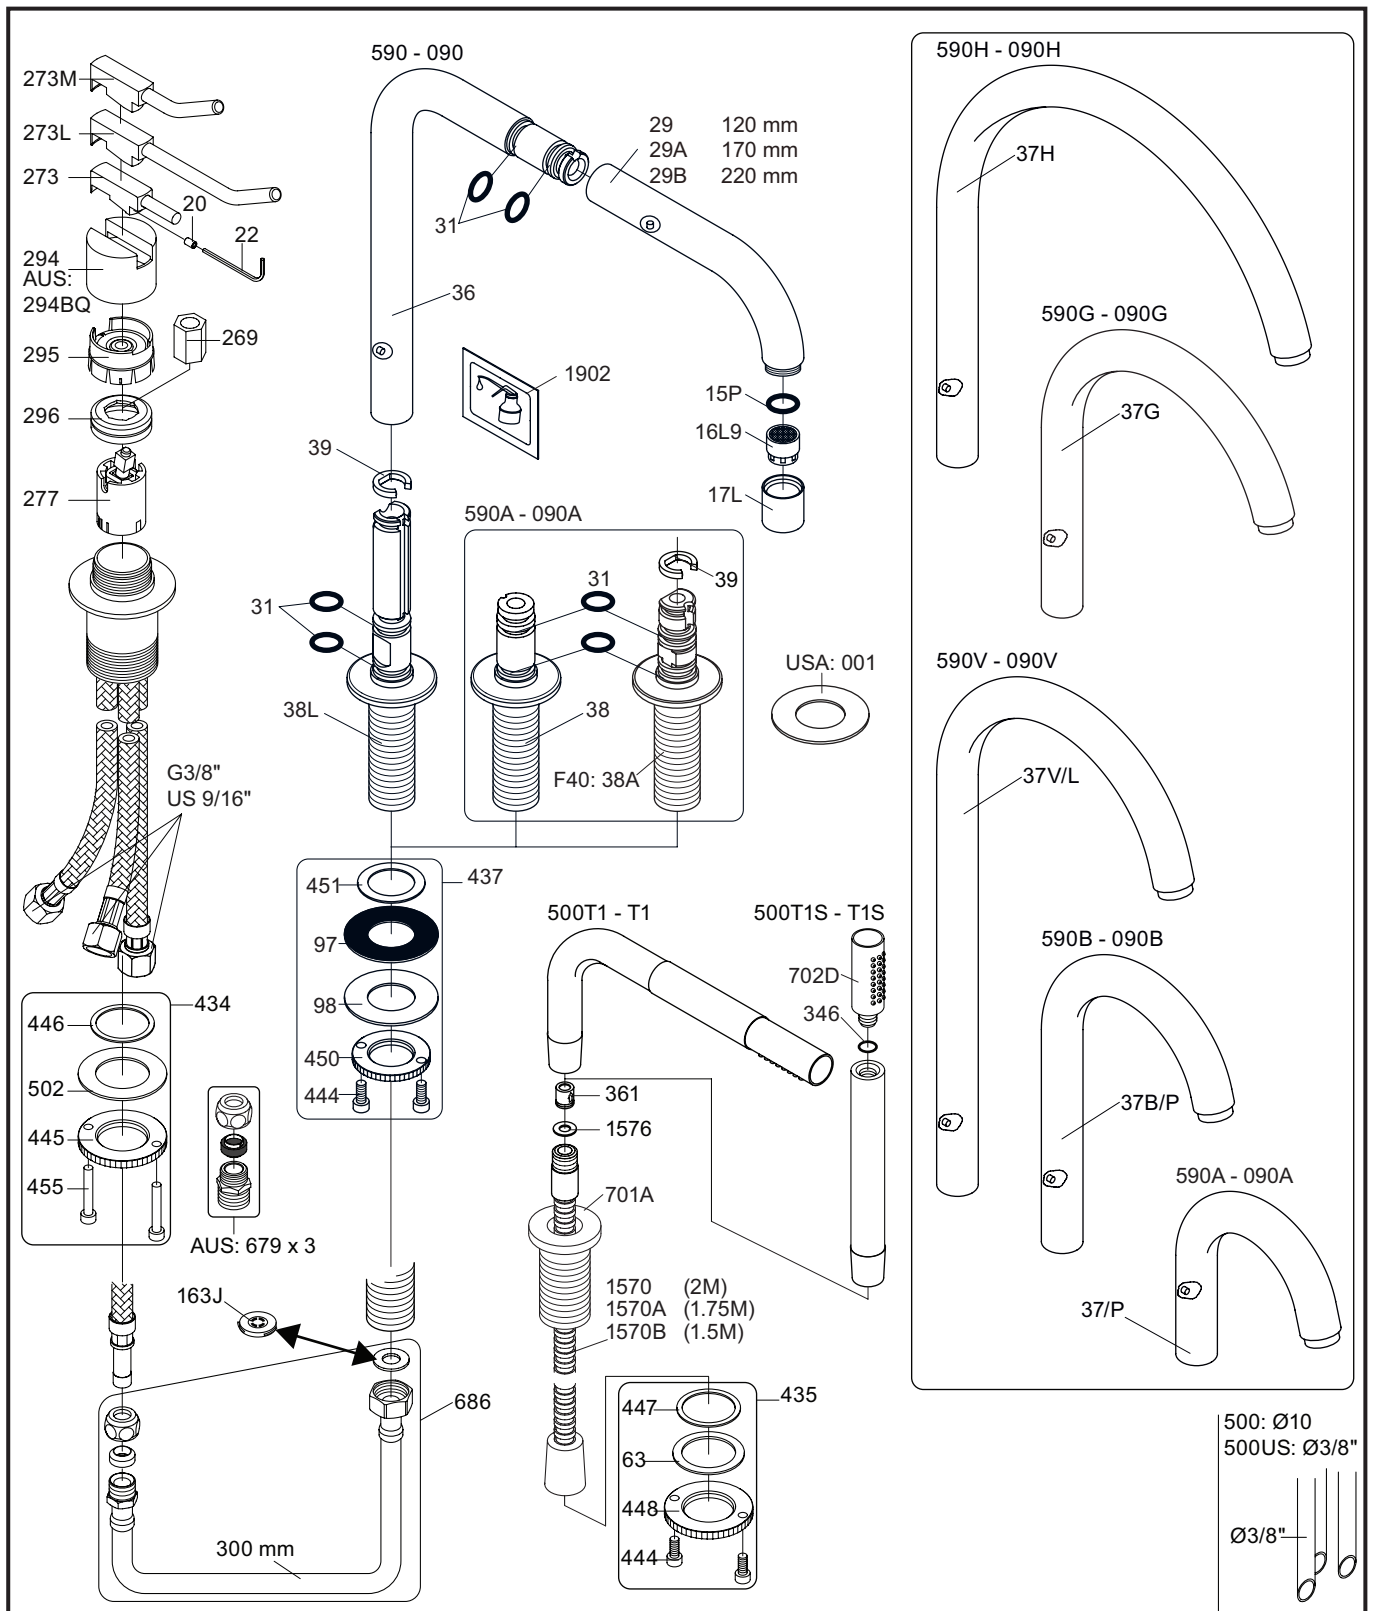

500/2500:

mm:	H	D	h
090	210	200	145
090A	110	85	40
090B	185	100	114
090C	185	100	114
090D	220	200	130
090E	170	200	65
090G	185	140	105
090H	265	220	155
090I	325	220	215
090V	355	145	270

Inches:	H	D	h
090	8 1/2"	8"	5 3/4"
090A	4 1/4"	3 1/2"	1 1/2"
090B	7"	4"	4 1/2"
090C	7"	4"	4 1/2"
090D	8 3/4"	8"	5"
090E	6 3/4"	8"	2 1/2"
090G	7"	5 1/2"	4"
090H	10 1/2"	8 5/8"	6"
090I	12 3/4"	8 5/8"	8 1/2"
090V	14"	5 3/4"	10 1/2"

VOLA 090, 090A, 090B:
 VOLA 090C, 090D, 090E:
 VOLA 090G, 090H, 090I, 090V:

1 - 4

VOLA 090FM:

5

Fitting instruction Monteringsvægledning
 Montageanleitung Montage hanledning
 Monteringsvejledning Manuel de montage

Inches:	Ø	H	D	h
090	3/4"	8 1/4"	8"	5 3/4"
090A	3/4"	4 1/4"	3 1/2"	1 1/2"
090B	3/4"	7"	4"	4 1/2"
090C	1"	7"	4"	4 1/2"
090D	1"	8 3/4"	8"	5"
090E	1"	6 3/4"	8"	2 1/2"
090G	3/4"	7"	5 1/2"	4"
090H	3/4"	10 1/2"	8 5/8"	6"
090I	3/4"	12 3/4"	8 5/8"	8 1/2"
090V	3/4"	14"	5 3/4"	10 1/2"

vola
 Lunavej 2
 DK-8700 Horsens
 Tlf : + 45 7023 5500
 sales@vola.com
 www.vola.com

VOLA 090

Date
Okt. 16

Rev.
3

Sheet
SB 18

500:

500: Ø10
500US: Ø3/8"

VR277K: VR22, VR269, VR277
 VR297: VR20, VR22, VR269, VR273, VR277, VR294, VR295, VR296
 VR434: 2xVR444, VR445, 2xVR455, VR502
 NR.10: VR20, VR22, VR273, VR294, VR295