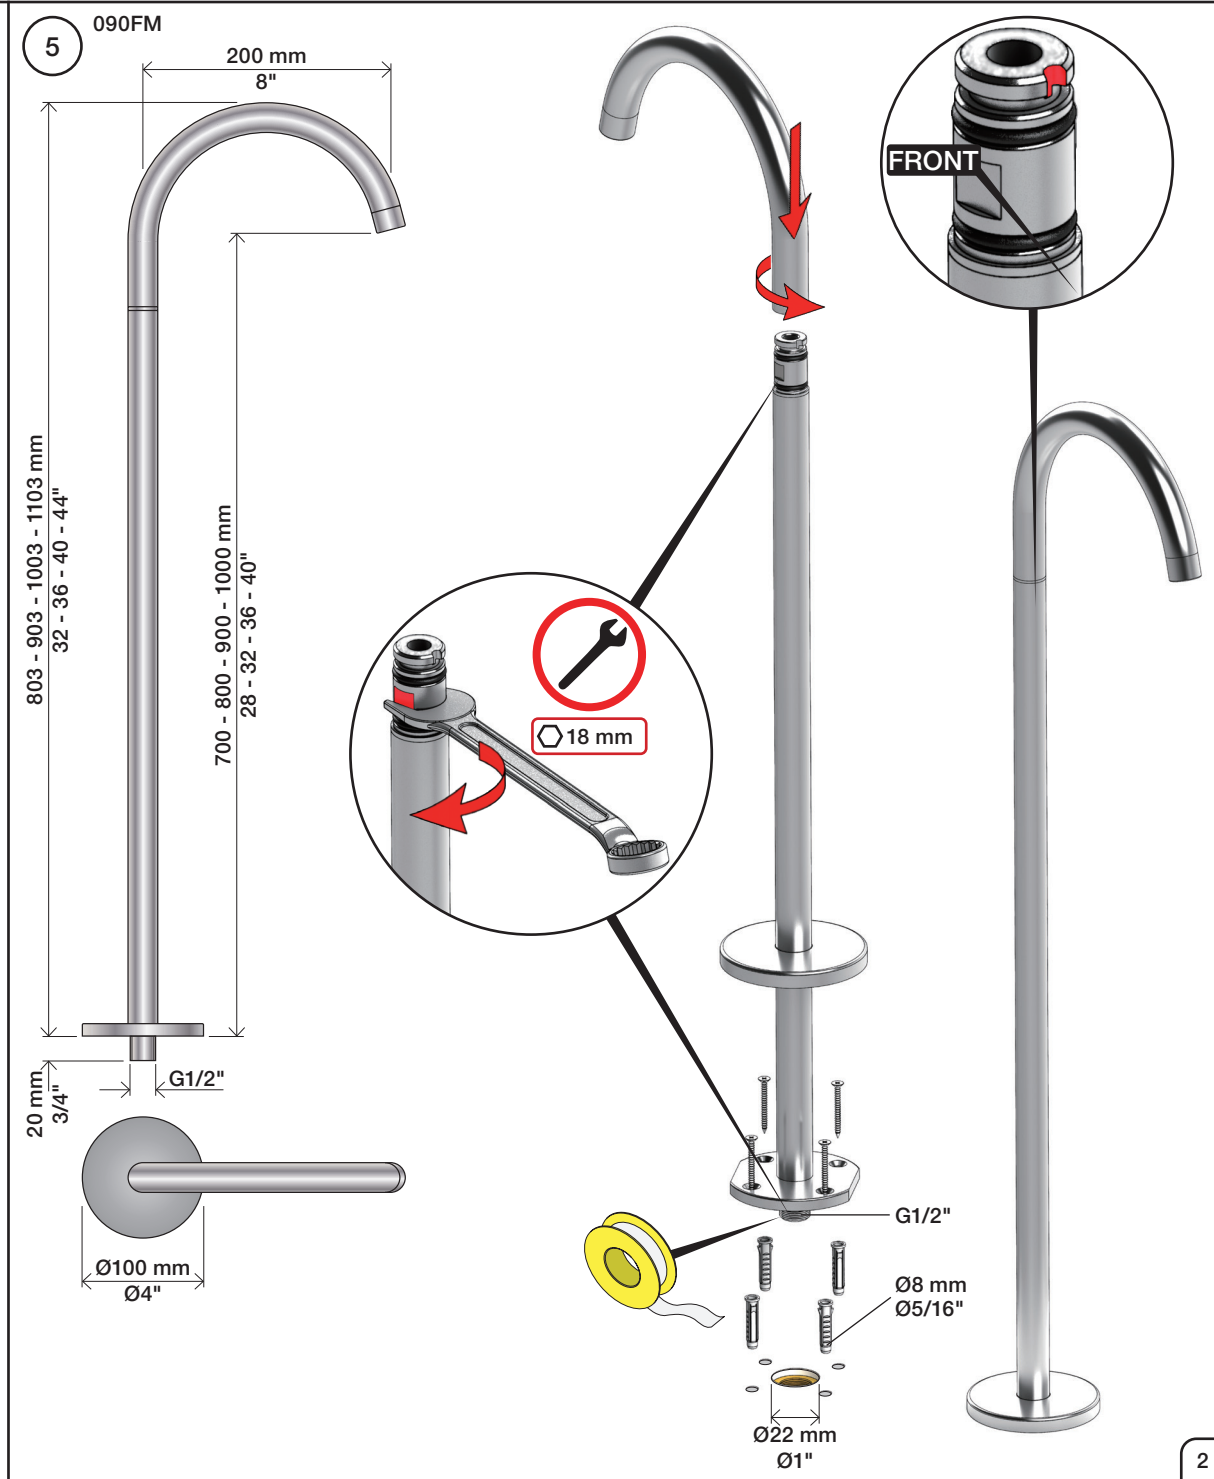

500/2500:

mm:	H	D	h
090	210	200	145
090A	110	85	40
090B	185	100	114
090C	185	100	114
090D	220	200	130
090E	170	200	65
090G	185	140	105
090H	265	220	155
090I	325	220	215
090V	355	145	270

Inches:	H	D	h
090	8 1/2"	8"	5 3/4"
090A	4 1/4"	3 1/2"	1 1/2"
090B	7"	4"	4 1/2"
090C	7"	4"	4 1/2"
090D	8 3/4"	8"	5"
090E	6 3/4"	8"	2 1/2"
090G	7"	5 1/2"	4"
090H	10 1/2"	8 5/8"	6"
090I	12 3/4"	8 5/8"	8 1/2"
090V	14"	5 3/4"	10 1/2"

VOLA 090, 090A, 090B:
 VOLA 090C, 090D, 090E:
 VOLA 090G, 090H, 090I, 090V:

1 - 4

VOLA 090FM:

5

Fitting instruction Monteringsvægledning
 Montageanleitung Montage hanledning
 Monteringsvejledning Manuel de montage

Inches:	Ø	H	D	h
090	3/4"	8 1/4"	8"	5 3/4"
090A	3/4"	4 1/4"	3 1/2"	1 1/2"
090B	3/4"	7"	4"	4 1/2"
090C	1"	7"	4"	4 1/2"
090D	1"	8 3/4"	8"	5"
090E	1"	6 3/4"	8"	2 1/2"
090G	3/4"	7"	5 1/2"	4"
090H	3/4"	10 1/2"	8 5/8"	6"
090I	3/4"	12 3/4"	8 5/8"	8 1/2"
090V	3/4"	14"	5 3/4"	10 1/2"