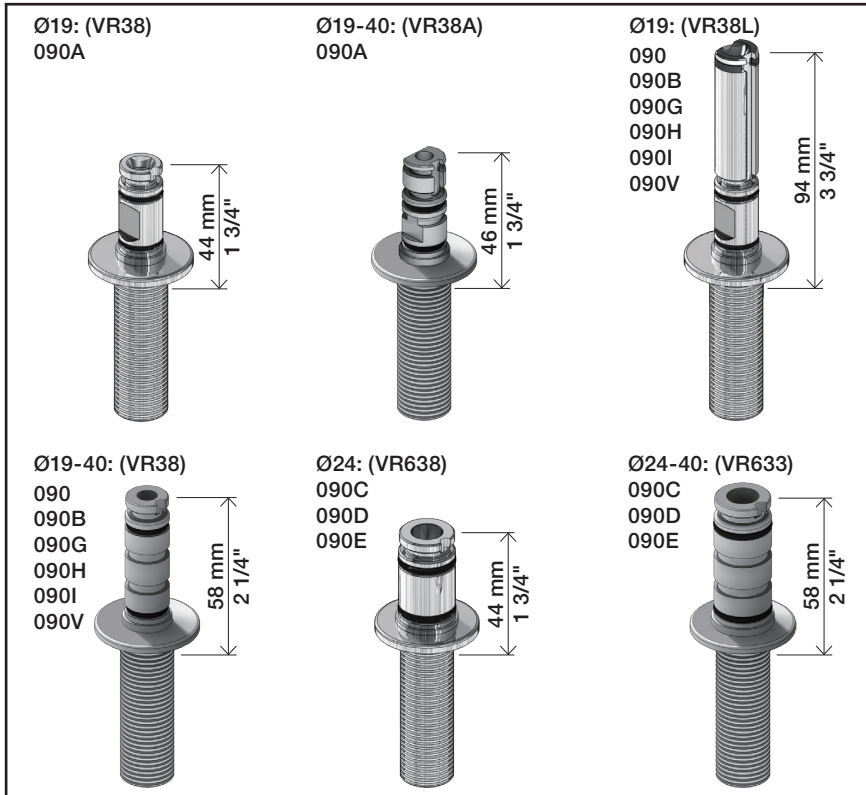

500/2500:

mm:	H	D	h
090	210	200	145
090A	110	85	40
090B	185	100	114
090C	185	100	114
090D	220	200	130
090E	170	200	65
090G	185	140	105
090H	265	220	155
090I	325	220	215
090V	355	145	270

Inches:	H	D	h
090	8 1/2"	8"	5 3/4"
090A	4 1/4"	3 1/2"	1 1/2"
090B	7"	4"	4 1/2"
090C	7"	4"	4 1/2"
090D	8 3/4"	8"	5"
090E	6 3/4"	8"	2 1/2"
090G	7"	5 1/2"	4"
090H	10 1/2"	8 5/8"	6"
090I	12 3/4"	8 5/8"	8 1/2"
090V	14"	5 3/4"	10 1/2"

04/00045
 04/00109

www.vola.com

mnt_090_V4_40999824
 21-11-2023

mm:	Ø	H	D	h
090	19	210	200	145
090A	19	110	85	40
090B	19	185	100	114
090C	24	185	100	114
090D	24	220	200	130
090E	24	170	200	65
090G	19	185	140	105
090H	19	265	220	155
090I	19	325	220	215
090V	19	355	145	270

Inches:	Ø	H	D	h
090	3/4"	8 1/4"	8"	5 3/4"
090A	3/4"	4 1/4"	3 1/2"	1 1/2"
090B	3/4"	7"	4"	4 1/2"
090C	1"	7"	4"	4 1/2"
090D	1"	8 3/4"	8"	5"
090E	1"	6 3/4"	8"	2 1/2"
090G	3/4"	7"	5 1/2"	4"
090H	3/4"	10 1/2"	8 5/8"	6"
090I	3/4"	12 3/4"	8 5/8"	8 1/2"
090V	3/4"	14"	5 3/4"	10 1/2"

vola
 Lunavej 2
 DK-8700 Horsens
 Tlf : + 45 7023 5500
 sales@vola.com
 www.vola.com

VOLA 090

Date
Okt. 16

Rev.
3

Sheet
SB 18

500:

500: Ø10
500US: Ø3/8"

VR277K: VR22, VR269, VR277
 VR297: VR20, VR22, VR269, VR273, VR277, VR294, VR295, VR296
 VR434: 2xVR444, VR445, 2xVR455, VR502
 NR.10: VR20, VR22, VR273, VR294, VR295