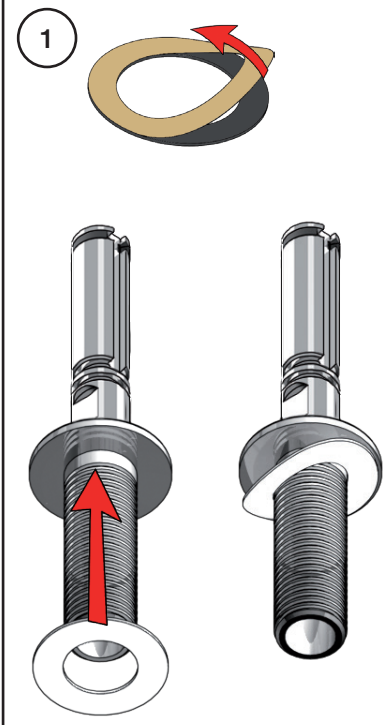

500/2500:

mm:	H	D	h
090	210	200	145
090A	110	85	40
090B	185	100	114
090C	185	100	114
090D	220	200	130
090E	170	200	65
090G	185	140	105
090H	265	220	155
090I	325	220	215
090V	355	145	270

Inches:	H	D	h
090	8 1/2"	8"	5 3/4"
090A	4 1/4"	3 1/2"	1 1/2"
090B	7"	4"	4 1/2"
090C	7"	4"	4 1/2"
090D	8 3/4"	8"	5"
090E	6 3/4"	8"	2 1/2"
090G	7"	5 1/2"	4"
090H	10 1/2"	8 5/8"	6"
090I	12 3/4"	8 5/8"	8 1/2"
090V	14"	5 3/4"	10 1/2"

VOLA 090, 090A, 090B:
 VOLA 090C, 090D, 090E:
 VOLA 090G, 090H, 090I, 090V:

1 - 4

VOLA 090FM:

5

Fitting instruction Monteringsvægledning
 Montageanleitung Montage hanledning
 Monteringsvejledning Manuel de montage

04/00045
 04/00109

www.vola.com

mnt_090_V4_40999824
 21-11-2023

mm:	Ø	H	D	h
090	19	210	200	145
090A	19	110	85	40
090B	19	185	100	114
090C	24	185	100	114
090D	24	220	200	130
090E	24	170	200	65
090G	19	185	140	105
090H	19	265	220	155
090I	19	325	220	215
090V	19	355	145	270

Inches:	Ø	H	D	h
090	3/4"	8 1/4"	8"	5 3/4"
090A	3/4"	4 1/4"	3 1/2"	1 1/2"
090B	3/4"	7"	4"	4 1/2"
090C	1"	7"	4"	4 1/2"
090D	1"	8 3/4"	8"	5"
090E	1"	6 3/4"	8"	2 1/2"
090G	3/4"	7"	5 1/2"	4"
090H	3/4"	10 1/2"	8 5/8"	6"
090I	3/4"	12 3/4"	8 5/8"	8 1/2"
090V	3/4"	14"	5 3/4"	10 1/2"