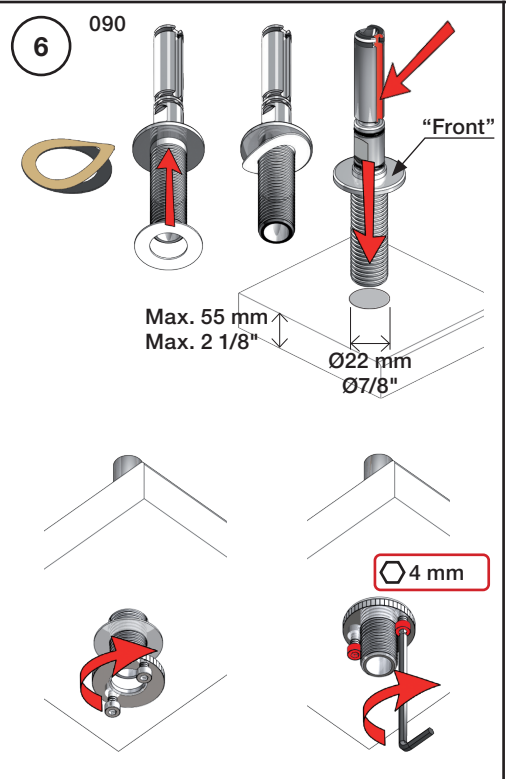

500/2500:

mm:	H	D	h
090	210	200	145
090A	110	85	40
090B	185	100	114
090C	185	100	114
090D	220	200	130
090E	170	200	65
090G	185	140	105
090H	265	220	155
090I	325	220	215
090V	355	145	270

Inches:	H	D	h
090	8 1/2"	8"	5 3/4"
090A	4 1/4"	3 1/2"	1 1/2"
090B	7"	4"	4 1/2"
090C	7"	4"	4 1/2"
090D	8 3/4"	8"	5"
090E	6 3/4"	8"	2 1/2"
090G	7"	5 1/2"	4"
090H	10 1/2"	8 5/8"	6"
090I	12 3/4"	8 5/8"	8 1/2"
090V	14"	5 3/4"	10 1/2"

VOLA 090, 090A, 090B:
 VOLA 090C, 090D, 090E:
 VOLA 090G, 090H, 090I, 090V:

1 - 4

VOLA 090FM:

5

Fitting instruction Monteringsvægledning
 Montageanleitung Montage hanledning
 Monteringsvejledning Manuel de montage

Inches:	Ø	H	D	h
090	3/4"	8 1/4"	8"	5 3/4"
090A	3/4"	4 1/4"	3 1/2"	1 1/2"
090B	3/4"	7"	4"	4 1/2"
090C	1"	7"	4"	4 1/2"
090D	1"	8 3/4"	8"	5"
090E	1"	6 3/4"	8"	2 1/2"
090G	3/4"	7"	5 1/2"	4"
090H	3/4"	10 1/2"	8 5/8"	6"
090I	3/4"	12 3/4"	8 5/8"	8 1/2"
090V	3/4"	14"	5 3/4"	10 1/2"

vola
 Lunavej 2
 DK-8700 Horsens
 Tlf : + 45 7023 5500
 sales@vola.com
 www.vola.com

VOLA 090

Date
Okt. 16

Rev.
3

Sheet
SB 18

500:

500: Ø10
500US: Ø3/8"

VR277K: VR22, VR269, VR277
 VR297: VR20, VR22, VR269, VR273, VR277, VR294, VR295, VR296
 VR434: 2xVR444, VR445, 2xVR455, VR502
 NR.10: VR20, VR22, VR273, VR294, VR295