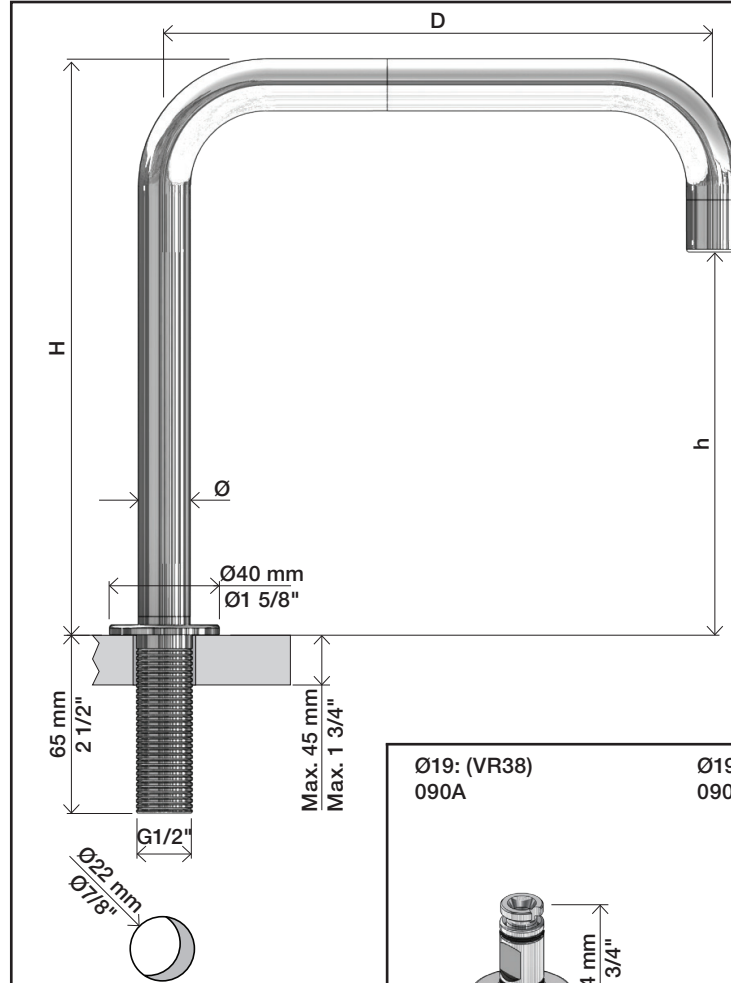

500/2500:

VOLA 090, 090A, 090B:
 VOLA 090C, 090D, 090E:
 VOLA 090G, 090H, 090I, 090V:

1 - 4

VOLA 090FM:

5

Fitting instruction Monteringsvægledning
 Montageanleitung Montage hanledning
 Monteringsvejledning Manuel de montage

04/00045
 04/00109

www.vola.com

mnt_090_V4_40999824
 21-11-2023

mm:	Ø	H	D	h
090	19	210	200	145
090A	19	110	85	40
090B	19	185	100	114
090C	24	185	100	114
090D	24	220	200	130
090E	24	170	200	65
090G	19	185	140	105
090H	19	265	220	155
090I	19	325	220	215
090V	19	355	145	270

Inches:	Ø	H	D	h
090	3/4"	8 1/4"	8"	5 3/4"
090A	3/4"	4 1/4"	3 1/2"	1 1/2"
090B	3/4"	7"	4"	4 1/2"
090C	1"	7"	4"	4 1/2"
090D	1"	8 3/4"	8"	5"
090E	1"	6 3/4"	8"	2 1/2"
090G	3/4"	7"	5 1/2"	4"
090H	3/4"	10 1/2"	8 5/8"	6"
090I	3/4"	12 3/4"	8 5/8"	8 1/2"
090V	3/4"	14"	5 3/4"	10 1/2"

VOLA 090V

Date
 Apr. 12

Rev.
 3

Sheet
 SB 19.5

500:

500: Ø10
500US: Ø3/8"

- VR277K: VR22, VR269, VR277
- VR297: VR20, VR22, VR269, VR273, VR277, VR294, VR295, VR296
- VR434: 2xVR444, VR445, 2xVR455, VR502
- NR.10: VR20, VR22, VR273, VR294, VR295