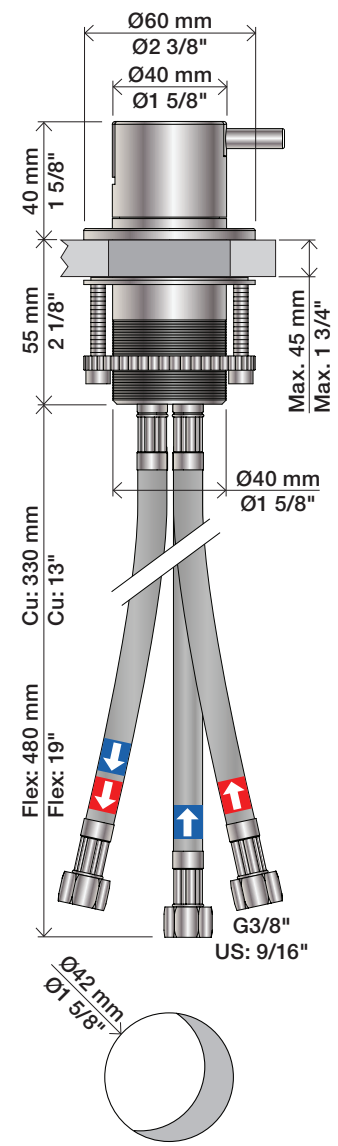

500/2500:

VOLA 090, 090A, 090B:
 VOLA 090C, 090D, 090E:
 VOLA 090G, 090H, 090I, 090V:

1 - 4

VOLA 090FM:

5

Fitting instruction Monteringsvægledning
 Montageanleitung Montage hanledning
 Monteringsvejledning Manuel de montage

04/00045
 04/00109

www.vola.com

mnt_090_V4_40999824
 21-11-2023

mm:	Ø	H	D	h
090	19	210	200	145
090A	19	110	85	40
090B	19	185	100	114
090C	24	185	100	114
090D	24	220	200	130
090E	24	170	200	65
090G	19	185	140	105
090H	19	265	220	155
090I	19	325	220	215
090V	19	355	145	270

Inches:	Ø	H	D	h
090	3/4"	8 1/4"	8"	5 3/4"
090A	3/4"	4 1/4"	3 1/2"	1 1/2"
090B	3/4"	7"	4"	4 1/2"
090C	1"	7"	4"	4 1/2"
090D	1"	8 3/4"	8"	5"
090E	1"	6 3/4"	8"	2 1/2"
090G	3/4"	7"	5 1/2"	4"
090H	3/4"	10 1/2"	8 5/8"	6"
090I	3/4"	12 3/4"	8 5/8"	8 1/2"
090V	3/4"	14"	5 3/4"	10 1/2"

VOLA 090V

Date
 Apr. 12

Rev.
 3

Sheet
 SB 19.5

500:

500: Ø10
500US: Ø3/8"

- VR277K: VR22, VR269, VR277
- VR297: VR20, VR22, VR269, VR273, VR277, VR294, VR295, VR296
- VR434: 2xVR444, VR445, 2xVR455, VR502
- NR.10: VR20, VR22, VR273, VR294, VR295