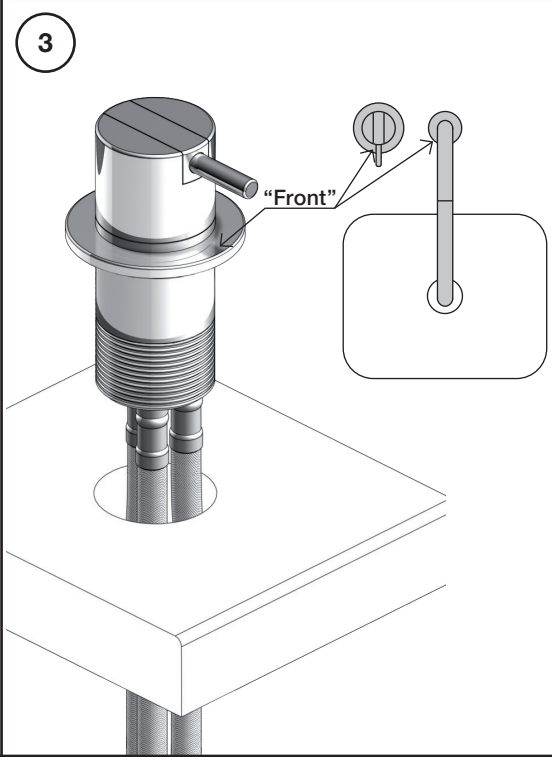

VOLA 500, 590, 500T1
 VOLA 2500
 VOLA SC1, SC3, SC5, SC7, SC9, SC10, SC12

Fitting instruction
 Montageanleitung
 Monteringsvejledning
 Monteringsvægledning
 Montage hanleiding
 Manuel de montage

04/00027
 04/00038

500/2500:

VOLA 090, 090A, 090B:
 VOLA 090C, 090D, 090E:
 VOLA 090G, 090H, 090I, 090V:

1 - 4

VOLA 090FM:

5

Fitting instruction Monteringsvægledning
 Montageanleitung Montage hanledning
 Monteringsvejledning Manuel de montage

Inches:	Ø	H	D	h
090	3/4"	8 1/4"	8"	5 3/4"
090A	3/4"	4 1/4"	3 1/2"	1 1/2"
090B	3/4"	7"	4"	4 1/2"
090C	1"	7"	4"	4 1/2"
090D	1"	8 3/4"	8"	5"
090E	1"	6 3/4"	8"	2 1/2"
090G	3/4"	7"	5 1/2"	4"
090H	3/4"	10 1/2"	8 5/8"	6"
090I	3/4"	12 3/4"	8 5/8"	8 1/2"
090V	3/4"	14"	5 3/4"	10 1/2"

VOLA 090V

Date
 Apr. 12

Rev.
 3

Sheet
 SB 19.5

500:

500: Ø10
500US: Ø3/8"

- VR277K: VR22, VR269, VR277
- VR297: VR20, VR22, VR269, VR273, VR277, VR294, VR295, VR296
- VR434: 2xVR444, VR445, 2xVR455, VR502
- NR.10: VR20, VR22, VR273, VR294, VR295