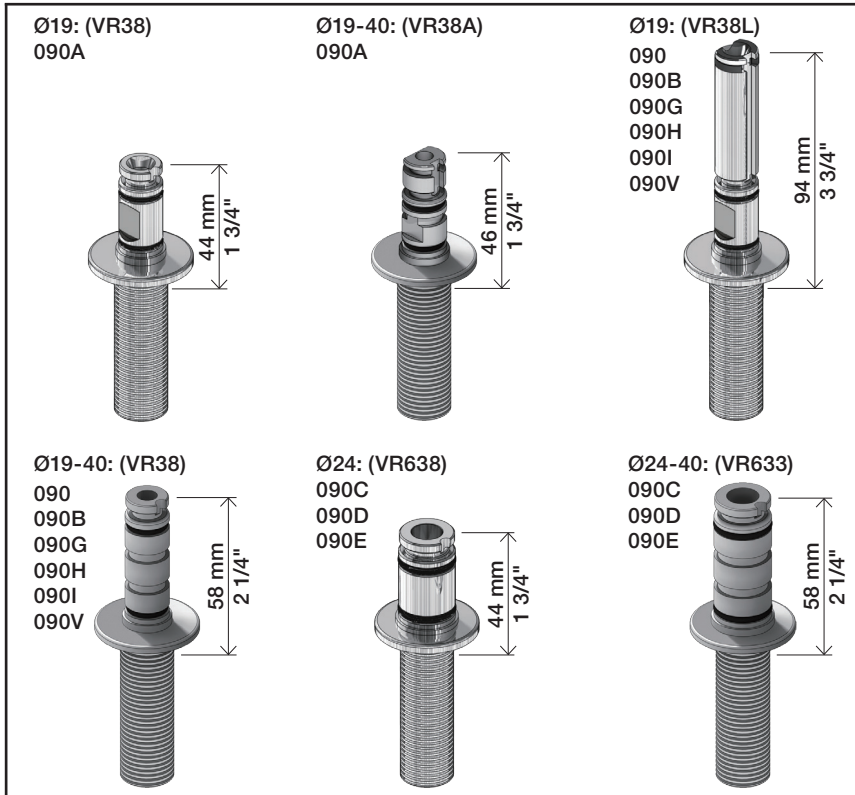

500/2500:

VOLA 090, 090A, 090B:
 VOLA 090C, 090D, 090E:
 VOLA 090G, 090H, 090I, 090V:

1 - 4

VOLA 090FM:

5

Fitting instruction Monteringsvægledning
 Montageanleitung Montage hanledning
 Monteringsvejledning Manuel de montage

04/00045
 04/00109

www.vola.com

mnt_090_V4_40999824
 21-11-2023

mm:	Ø	H	D	h
090	19	210	200	145
090A	19	110	85	40
090B	19	185	100	114
090C	24	185	100	114
090D	24	220	200	130
090E	24	170	200	65
090G	19	185	140	105
090H	19	265	220	155
090I	19	325	220	215
090V	19	355	145	270

Inches:	Ø	H	D	h
090	3/4"	8 1/4"	8"	5 3/4"
090A	3/4"	4 1/4"	3 1/2"	1 1/2"
090B	3/4"	7"	4"	4 1/2"
090C	1"	7"	4"	4 1/2"
090D	1"	8 3/4"	8"	5"
090E	1"	6 3/4"	8"	2 1/2"
090G	3/4"	7"	5 1/2"	4"
090H	3/4"	10 1/2"	8 5/8"	6"
090I	3/4"	12 3/4"	8 5/8"	8 1/2"
090V	3/4"	14"	5 3/4"	10 1/2"

VOLA 090V

Date
 Apr. 12

Rev.
 3

Sheet
 SB 19.5

500:

500: Ø10
500US: Ø3/8"

- VR277K: VR22, VR269, VR277
- VR297: VR20, VR22, VR269, VR273, VR277, VR294, VR295, VR296
- VR434: 2xVR444, VR445, 2xVR455, VR502
- NR.10: VR20, VR22, VR273, VR294, VR295