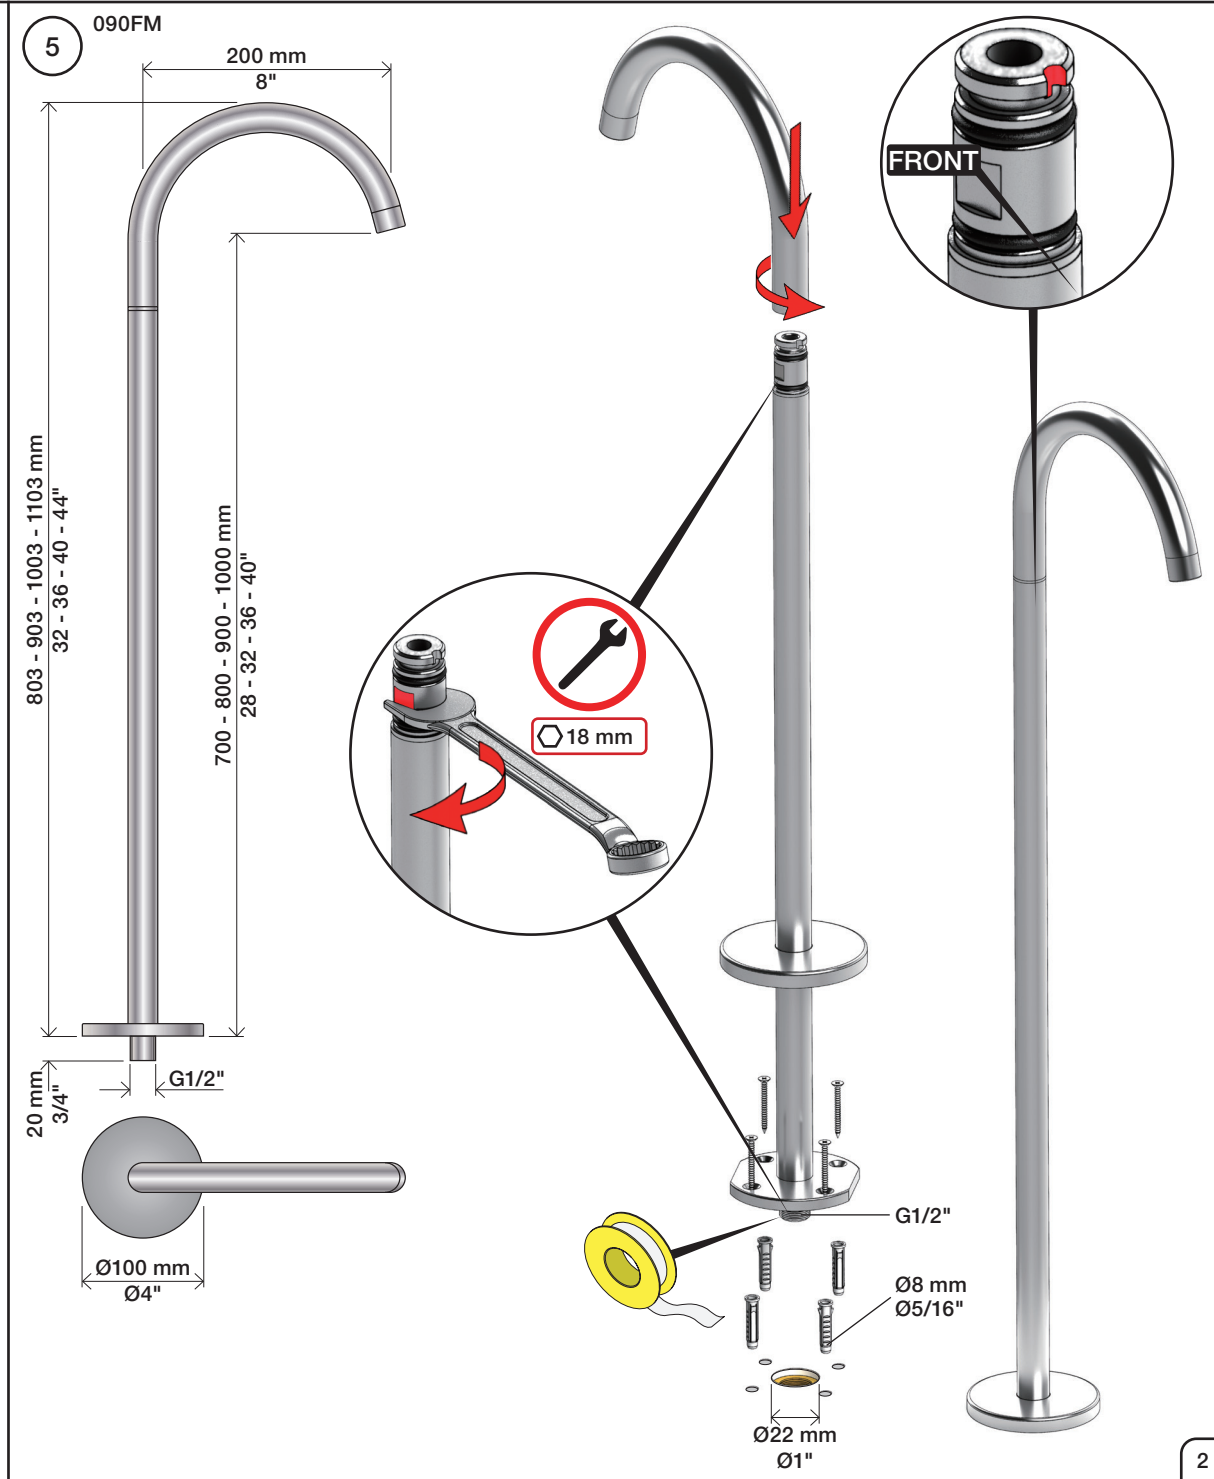

500/2500:

VOLA 090, 090A, 090B:
 VOLA 090C, 090D, 090E:
 VOLA 090G, 090H, 090I, 090V:

1 - 4

VOLA 090FM:

5

Fitting instruction Monteringsvægledning
 Montageanleitung Montage hanledning
 Monteringsvejledning Manuel de montage

Inches:	Ø	H	D	h
090	3/4"	8 1/4"	8"	5 3/4"
090A	3/4"	4 1/4"	3 1/2"	1 1/2"
090B	3/4"	7"	4"	4 1/2"
090C	1"	7"	4"	4 1/2"
090D	1"	8 3/4"	8"	5"
090E	1"	6 3/4"	8"	2 1/2"
090G	3/4"	7"	5 1/2"	4"
090H	3/4"	10 1/2"	8 5/8"	6"
090I	3/4"	12 3/4"	8 5/8"	8 1/2"
090V	3/4"	14"	5 3/4"	10 1/2"

- VR277K: VR22, VR269, VR277
- VR297: VR20, VR22, VR269, VR273, VR277, VR294, VR295, VR296
- VR434: VR445, VR446, 2xVR455, VR502
- VR437: VR97, VR98, 2xVR444, VR450, VR451
- NR.10: VR20, VR22, VR273, VR294, VR295
- VR090: VR15P, VR16L9

VOLA 090V

Date
 Apr. 12

Rev.
 3

Sheet
 SB 19.5

500:

500: Ø10
500US: Ø3/8"

- VR277K: VR22, VR269, VR277
- VR297: VR20, VR22, VR269, VR273, VR277, VR294, VR295, VR296
- VR434: 2xVR444, VR445, 2xVR455, VR502
- NR.10: VR20, VR22, VR273, VR294, VR295