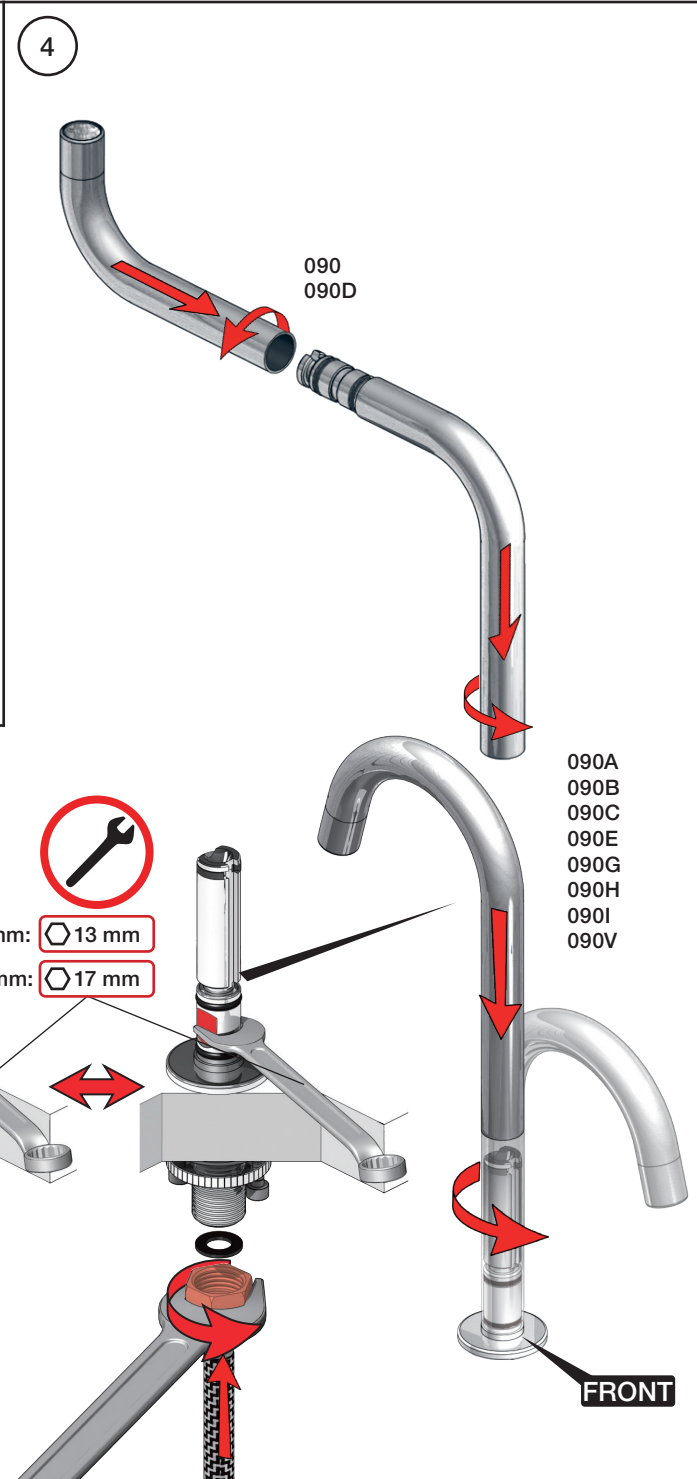

500/2500:

VOLA 090, 090A, 090B:
 VOLA 090C, 090D, 090E:
 VOLA 090G, 090H, 090I, 090V:

1 - 4

VOLA 090FM:

5

Fitting instruction Monteringsvægledning
 Montageanleitung Montage hanledning
 Monteringsvejledning Manuel de montage

Inches:	Ø	H	D	h
090	3/4"	8 1/4"	8"	5 3/4"
090A	3/4"	4 1/4"	3 1/2"	1 1/2"
090B	3/4"	7"	4"	4 1/2"
090C	1"	7"	4"	4 1/2"
090D	1"	8 3/4"	8"	5"
090E	1"	6 3/4"	8"	2 1/2"
090G	3/4"	7"	5 1/2"	4"
090H	3/4"	10 1/2"	8 5/8"	6"
090I	3/4"	12 3/4"	8 5/8"	8 1/2"
090V	3/4"	14"	5 3/4"	10 1/2"

- VR277K: VR22, VR269, VR277
- VR297: VR20, VR22, VR269, VR273, VR277, VR294, VR295, VR296
- VR434: VR445, VR446, 2xVR455, VR502
- VR437: VR97, VR98, 2xVR444, VR450, VR451
- NR.10: VR20, VR22, VR273, VR294, VR295
- VR090: VR15P, VR16L9

VOLA 090V

Date
 Apr. 12

Rev.
 3

Sheet
 SB 19.5

500:

500: Ø10
500US: Ø3/8"

- VR277K: VR22, VR269, VR277
- VR297: VR20, VR22, VR269, VR273, VR277, VR294, VR295, VR296
- VR434: 2xVR444, VR445, 2xVR455, VR502
- NR.10: VR20, VR22, VR273, VR294, VR295