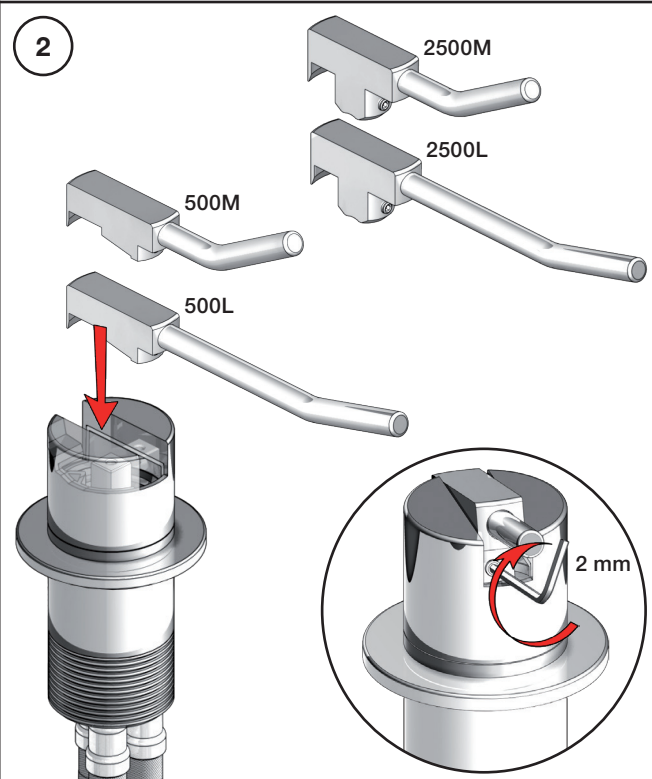

500/2500:

VOLA 090, 090A, 090B:
 VOLA 090C, 090D, 090E:
 VOLA 090G, 090H, 090I, 090V:

1 - 4

VOLA 090FM:

5

Fitting instruction Monteringsvægledning
 Montageanleitung Montage hanledning
 Monteringsvejledning Manuel de montage

Inches:	Ø	H	D	h
090	3/4"	8 1/4"	8"	5 3/4"
090A	3/4"	4 1/4"	3 1/2"	1 1/2"
090B	3/4"	7"	4"	4 1/2"
090C	1"	7"	4"	4 1/2"
090D	1"	8 3/4"	8"	5"
090E	1"	6 3/4"	8"	2 1/2"
090G	3/4"	7"	5 1/2"	4"
090H	3/4"	10 1/2"	8 5/8"	6"
090I	3/4"	12 3/4"	8 5/8"	8 1/2"
090V	3/4"	14"	5 3/4"	10 1/2"

VOLA 590 AII
VOLA 500T1/SC9
VOLA 500T1S

Date Feb. 23
Rev. 5
Sheet SB 27.72

500: Ø10
500US: Ø3/8"

VR17L9K: VR15P, VR16L9, VR17L
 VR437: VR98, 2xVR444, VR450, VR451

vola
 Lunavej 2
 DK-8700 Horsens
 Tlf : + 45 7023 5500
 sales@vola.com
 www.vola.com

VOLA 090V

Date
 Apr. 12

Rev.
 3

Sheet
 SB 19.5

500:

500: Ø10
500US: Ø3/8"

- VR277K: VR22, VR269, VR277
- VR297: VR20, VR22, VR269, VR273, VR277, VR294, VR295, VR296
- VR434: 2xVR444, VR445, 2xVR455, VR502
- NR.10: VR20, VR22, VR273, VR294, VR295