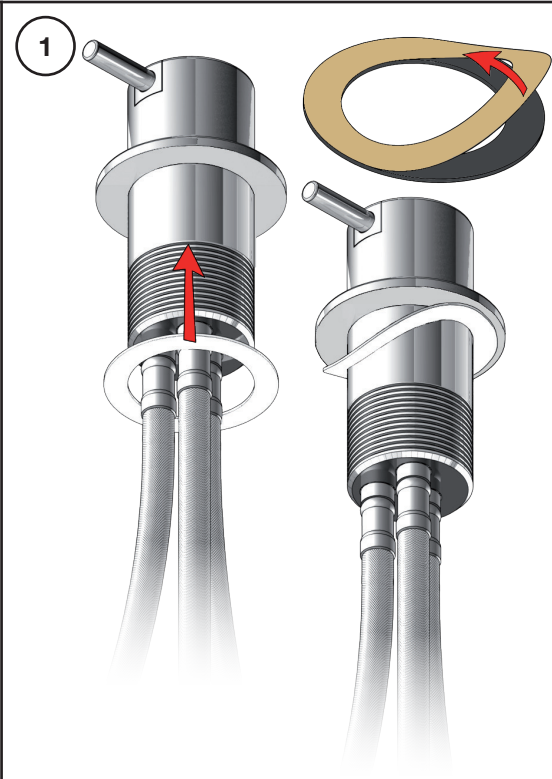

500/2500:

VOLA 090, 090A, 090B:
 VOLA 090C, 090D, 090E:
 VOLA 090G, 090H, 090I, 090V:

1 - 4

VOLA 090FM:

5

Fitting instruction Monteringsvægledning
 Montageanleitung Montage hanledning
 Monteringsvejledning Manuel de montage

Inches:	Ø	H	D	h
090	3/4"	8 1/4"	8"	5 3/4"
090A	3/4"	4 1/4"	3 1/2"	1 1/2"
090B	3/4"	7"	4"	4 1/2"
090C	1"	7"	4"	4 1/2"
090D	1"	8 3/4"	8"	5"
090E	1"	6 3/4"	8"	2 1/2"
090G	3/4"	7"	5 1/2"	4"
090H	3/4"	10 1/2"	8 5/8"	6"
090I	3/4"	12 3/4"	8 5/8"	8 1/2"
090V	3/4"	14"	5 3/4"	10 1/2"

VOLA 090V

Date
 Apr. 12

Rev.
 3

Sheet
 SB 19.5

500:

500: Ø10
500US: Ø3/8"

- VR277K: VR22, VR269, VR277
- VR297: VR20, VR22, VR269, VR273, VR277, VR294, VR295, VR296
- VR434: 2xVR444, VR445, 2xVR455, VR502
- NR.10: VR20, VR22, VR273, VR294, VR295