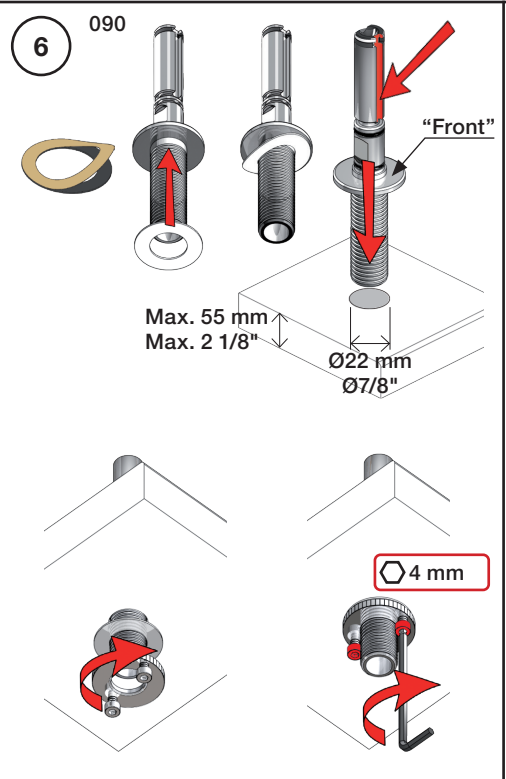

500/2500:

VOLA 090, 090A, 090B:
 VOLA 090C, 090D, 090E:
 VOLA 090G, 090H, 090I, 090V:

1 - 4

VOLA 090FM:

5

Fitting instruction Monteringsvægledning
 Montageanleitung Montage hanledning
 Monteringsvejledning Manuel de montage

Inches:	Ø	H	D	h
090	3/4"	8 1/4"	8"	5 3/4"
090A	3/4"	4 1/4"	3 1/2"	1 1/2"
090B	3/4"	7"	4"	4 1/2"
090C	1"	7"	4"	4 1/2"
090D	1"	8 3/4"	8"	5"
090E	1"	6 3/4"	8"	2 1/2"
090G	3/4"	7"	5 1/2"	4"
090H	3/4"	10 1/2"	8 5/8"	6"
090I	3/4"	12 3/4"	8 5/8"	8 1/2"
090V	3/4"	14"	5 3/4"	10 1/2"

VOLA 590 AII
VOLA 500T1/SC9
VOLA 500T1S

Date Feb. 23
Rev. 5
Sheet SB 27.72

500: Ø10
500US: Ø3/8"

VR17L9K: VR15P, VR16L9, VR17L
 VR437: VR98, 2xVR444, VR450, VR451

vola
 Lunavej 2
 DK-8700 Horsens
 Tlf : + 45 7023 5500
 sales@vola.com
 www.vola.com

VOLA 090V

Date
 Apr. 12

Rev.
 3

Sheet
 SB 19.5

500:

500: Ø10
500US: Ø3/8"

- VR277K: VR22, VR269, VR277
- VR297: VR20, VR22, VR269, VR273, VR277, VR294, VR295, VR296
- VR434: 2xVR444, VR445, 2xVR455, VR502
- NR.10: VR20, VR22, VR273, VR294, VR295