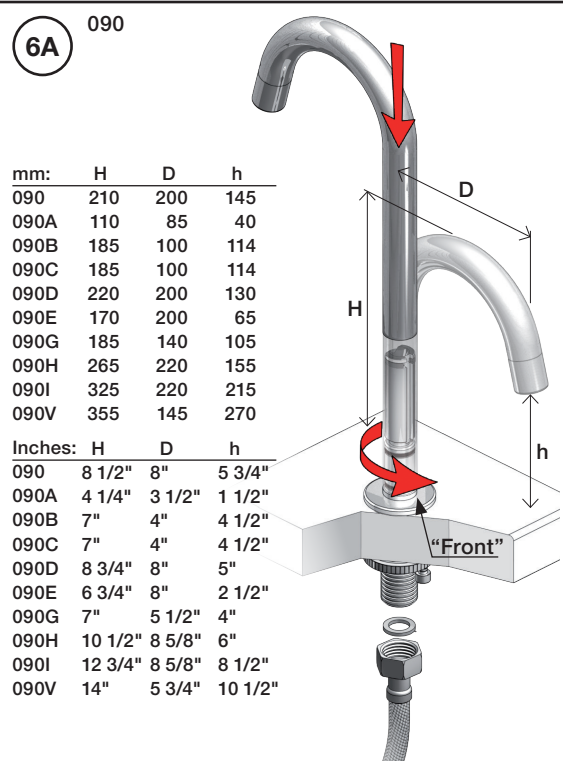

VOLA 500, 590, 500T1
 VOLA 2500
 VOLA SC1, SC3, SC5, SC7, SC9, SC10, SC12

Fitting instruction
 Montageanleitung
 Monteringsvejledning
 Monteringsvægledning
 Montage hanleiding
 Manuel de montage

04/00027
 04/00038

500/2500:

VOLA 090, 090A, 090B:
 VOLA 090C, 090D, 090E:
 VOLA 090G, 090H, 090I, 090V:

1 - 4

VOLA 090FM:

5

Fitting instruction Monteringsvægledning
 Montageanleitung Montage hanledning
 Monteringsvejledning Manuel de montage

Inches:	Ø	H	D	h
090	3/4"	8 1/4"	8"	5 3/4"
090A	3/4"	4 1/4"	3 1/2"	1 1/2"
090B	3/4"	7"	4"	4 1/2"
090C	1"	7"	4"	4 1/2"
090D	1"	8 3/4"	8"	5"
090E	1"	6 3/4"	8"	2 1/2"
090G	3/4"	7"	5 1/2"	4"
090H	3/4"	10 1/2"	8 5/8"	6"
090I	3/4"	12 3/4"	8 5/8"	8 1/2"
090V	3/4"	14"	5 3/4"	10 1/2"

VOLA 090V

Date
 Apr. 12

Rev.
 3

Sheet
 SB 19.5

500:

500: Ø10
500US: Ø3/8"

- VR277K: VR22, VR269, VR277
- VR297: VR20, VR22, VR269, VR273, VR277, VR294, VR295, VR296
- VR434: 2xVR444, VR445, 2xVR455, VR502
- NR.10: VR20, VR22, VR273, VR294, VR295