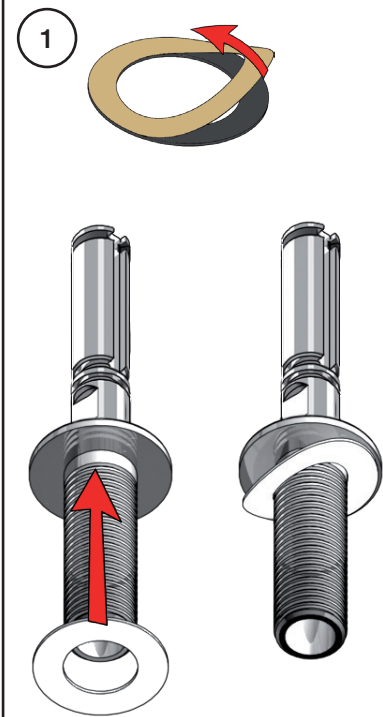

500/2500:

VOLA 090, 090A, 090B:
 VOLA 090C, 090D, 090E:
 VOLA 090G, 090H, 090I, 090V:

1 - 4

VOLA 090FM:

5

Fitting instruction Monteringsvægledning
 Montageanleitung Montage hanledning
 Monteringsvejledning Manuel de montage

04/00045
 04/00109

www.vola.com

mnt_090_V4_40999824
 21-11-2023

mm:	Ø	H	D	h
090	19	210	200	145
090A	19	110	85	40
090B	19	185	100	114
090C	24	185	100	114
090D	24	220	200	130
090E	24	170	200	65
090G	19	185	140	105
090H	19	265	220	155
090I	19	325	220	215
090V	19	355	145	270

Inches:	Ø	H	D	h
090	3/4"	8 1/4"	8"	5 3/4"
090A	3/4"	4 1/4"	3 1/2"	1 1/2"
090B	3/4"	7"	4"	4 1/2"
090C	1"	7"	4"	4 1/2"
090D	1"	8 3/4"	8"	5"
090E	1"	6 3/4"	8"	2 1/2"
090G	3/4"	7"	5 1/2"	4"
090H	3/4"	10 1/2"	8 5/8"	6"
090I	3/4"	12 3/4"	8 5/8"	8 1/2"
090V	3/4"	14"	5 3/4"	10 1/2"

VOLA 090V

Date
 Apr. 12

Rev.
 3

Sheet
 SB 19.5

500:

500: Ø10
500US: Ø3/8"

- VR277K: VR22, VR269, VR277
- VR297: VR20, VR22, VR269, VR273, VR277, VR294, VR295, VR296
- VR434: 2xVR444, VR445, 2xVR455, VR502
- NR.10: VR20, VR22, VR273, VR294, VR295