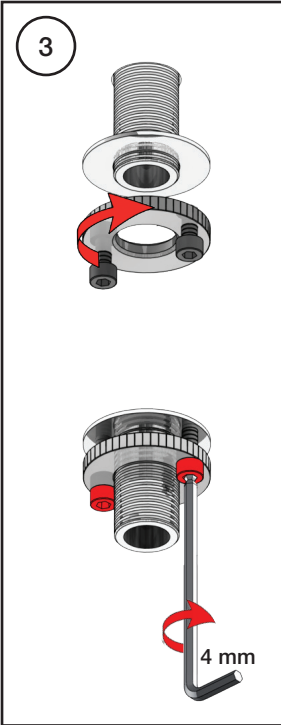

500/2500:

VOLA 090, 090A, 090B:
 VOLA 090C, 090D, 090E:
 VOLA 090G, 090H, 090I, 090V:

1 - 4

VOLA 090FM:

5

Fitting instruction Monteringsvægledning
 Montageanleitung Montage hanledning
 Monteringsvejledning Manuel de montage

04/00045
 04/00109

www.vola.com

mnt_090_V4_40999824
 21-11-2023

mm:	Ø	H	D	h
090	19	210	200	145
090A	19	110	85	40
090B	19	185	100	114
090C	24	185	100	114
090D	24	220	200	130
090E	24	170	200	65
090G	19	185	140	105
090H	19	265	220	155
090I	19	325	220	215
090V	19	355	145	270

Inches:	Ø	H	D	h
090	3/4"	8 1/4"	8"	5 3/4"
090A	3/4"	4 1/4"	3 1/2"	1 1/2"
090B	3/4"	7"	4"	4 1/2"
090C	1"	7"	4"	4 1/2"
090D	1"	8 3/4"	8"	5"
090E	1"	6 3/4"	8"	2 1/2"
090G	3/4"	7"	5 1/2"	4"
090H	3/4"	10 1/2"	8 5/8"	6"
090I	3/4"	12 3/4"	8 5/8"	8 1/2"
090V	3/4"	14"	5 3/4"	10 1/2"

VOLA 090V

Date
 Apr. 12

Rev.
 3

Sheet
 SB 19.5

500:

500: Ø10
500US: Ø3/8"

- VR277K: VR22, VR269, VR277
- VR297: VR20, VR22, VR269, VR273, VR277, VR294, VR295, VR296
- VR434: 2xVR444, VR445, 2xVR455, VR502
- NR.10: VR20, VR22, VR273, VR294, VR295