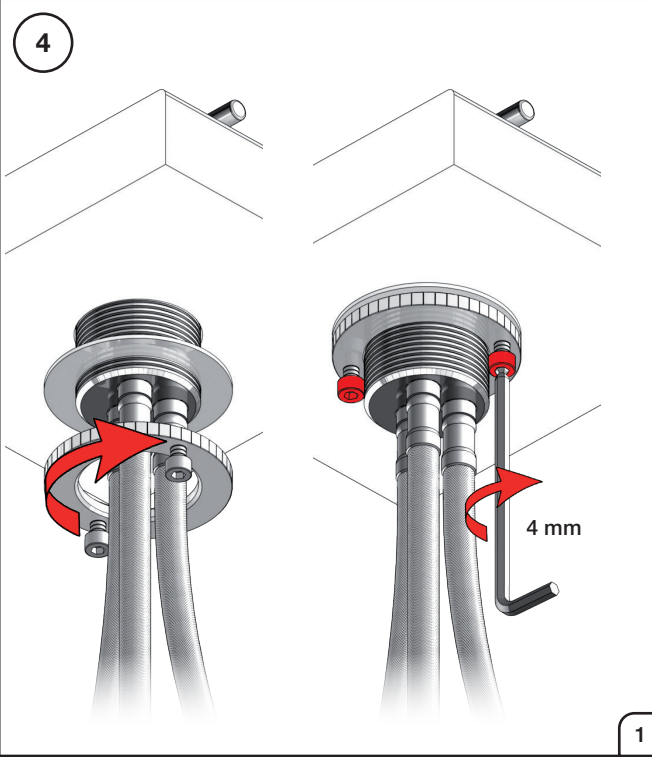

500/2500:

VOLA 090, 090A, 090B:
 VOLA 090C, 090D, 090E:
 VOLA 090G, 090H, 090I, 090V:

1 - 4

VOLA 090FM:

5

Fitting instruction Monteringsvægledning
 Montageanleitung Montage hanledning
 Monteringsvejledning Manuel de montage

Inches:	Ø	H	D	h
090	3/4"	8 1/4"	8"	5 3/4"
090A	3/4"	4 1/4"	3 1/2"	1 1/2"
090B	3/4"	7"	4"	4 1/2"
090C	1"	7"	4"	4 1/2"
090D	1"	8 3/4"	8"	5"
090E	1"	6 3/4"	8"	2 1/2"
090G	3/4"	7"	5 1/2"	4"
090H	3/4"	10 1/2"	8 5/8"	6"
090I	3/4"	12 3/4"	8 5/8"	8 1/2"
090V	3/4"	14"	5 3/4"	10 1/2"

VOLA 590 AII
VOLA 500T1/SC9
VOLA 500T1S

Date Feb. 23
Rev. 5
Sheet SB 27.72

500: Ø10
500US: Ø3/8"

VR17L9K: VR15P, VR16L9, VR17L
 VR437: VR98, 2xVR444, VR450, VR451

vola
 Lunavej 2
 DK-8700 Horsens
 Tlf : + 45 7023 5500
 sales@vola.com
 www.vola.com

VOLA 090V

Date
 Apr. 12

Rev.
 3

Sheet
 SB 19.5

500:

500: Ø10
500US: Ø3/8"

- VR277K: VR22, VR269, VR277
- VR297: VR20, VR22, VR269, VR273, VR277, VR294, VR295, VR296
- VR434: 2xVR444, VR445, 2xVR455, VR502
- NR.10: VR20, VR22, VR273, VR294, VR295