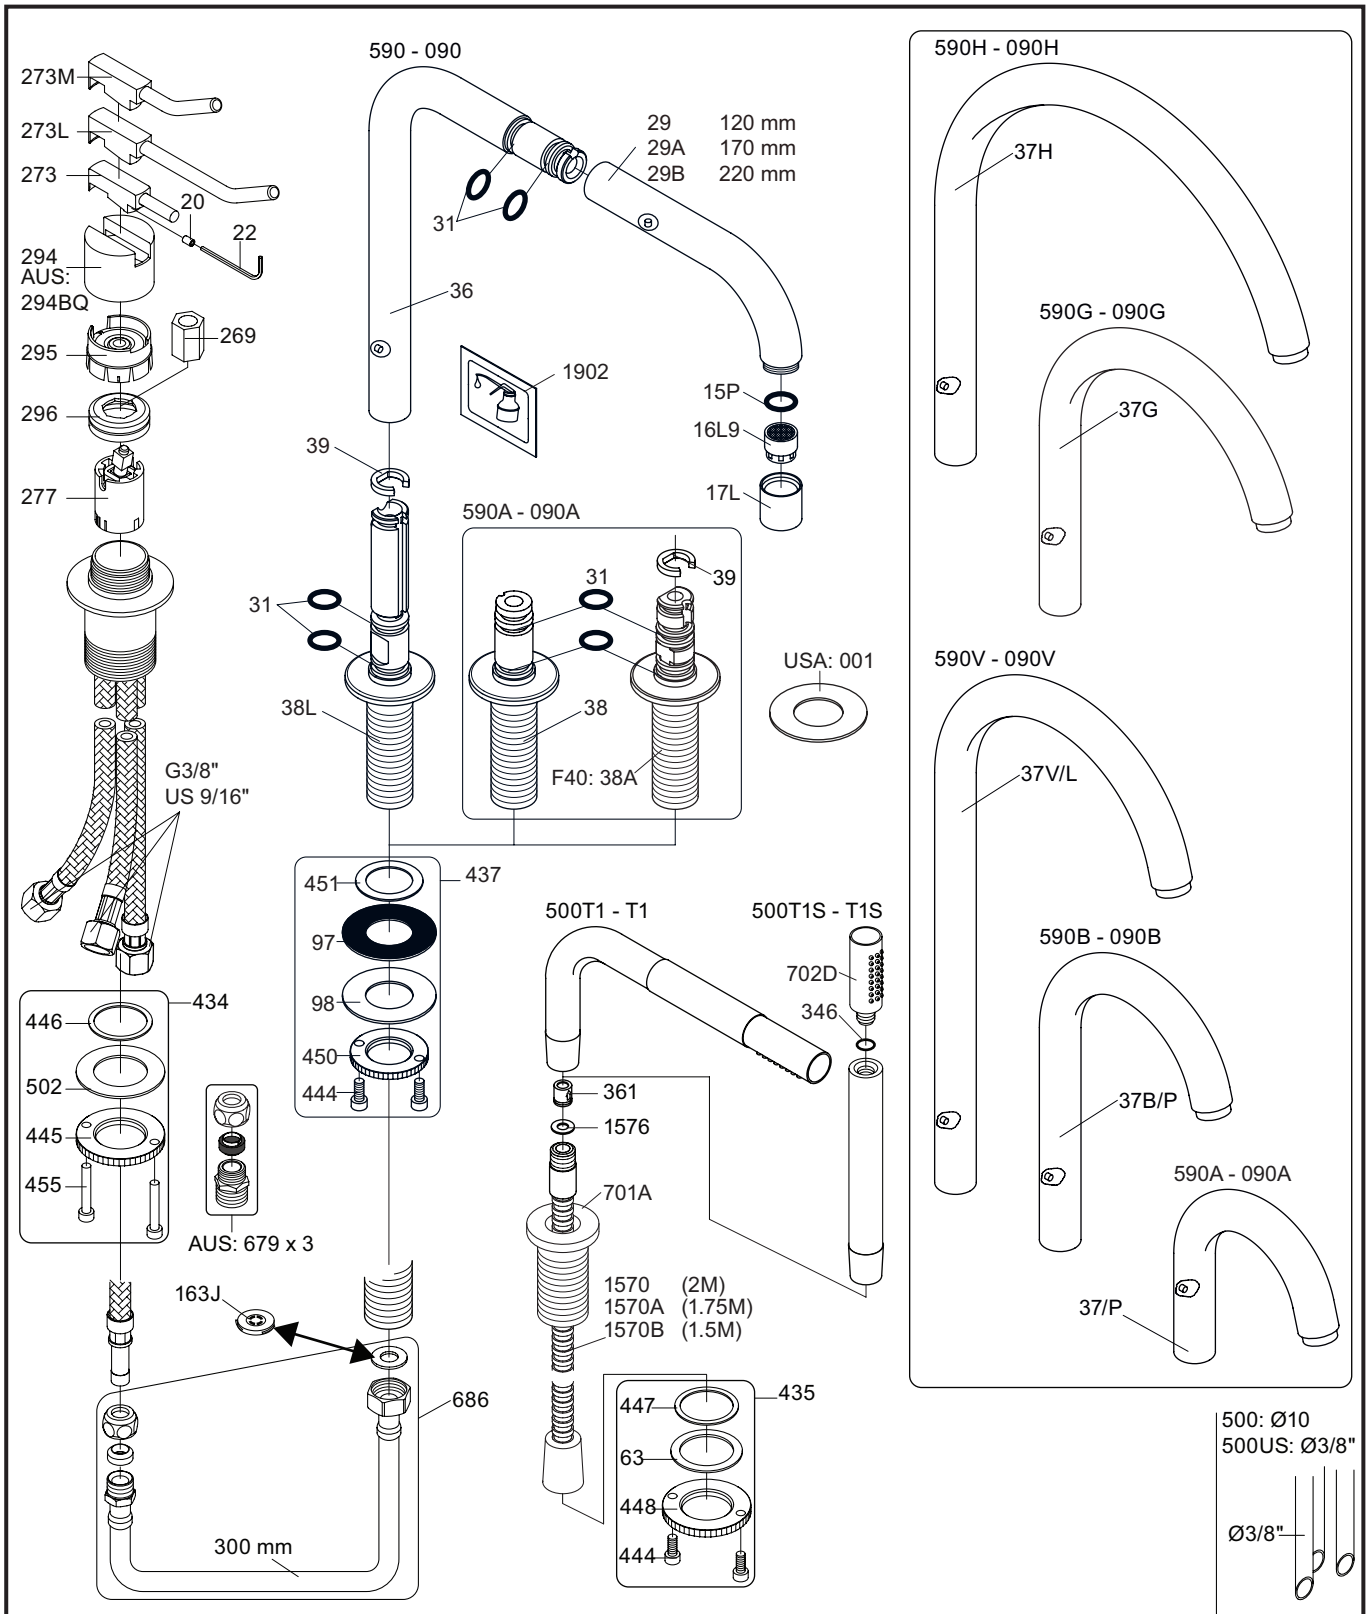

500/2500:

VOLA 090, 090A, 090B:
 VOLA 090C, 090D, 090E:
 VOLA 090G, 090H, 090I, 090V:

1 - 4

VOLA 090FM:

5

Fitting instruction Monteringsvægledning
 Montageanleitung Montage hanledning
 Monteringsvejledning Manuel de montage

Inches:	Ø	H	D	h
090	3/4"	8 1/4"	8"	5 3/4"
090A	3/4"	4 1/4"	3 1/2"	1 1/2"
090B	3/4"	7"	4"	4 1/2"
090C	1"	7"	4"	4 1/2"
090D	1"	8 3/4"	8"	5"
090E	1"	6 3/4"	8"	2 1/2"
090G	3/4"	7"	5 1/2"	4"
090H	3/4"	10 1/2"	8 5/8"	6"
090I	3/4"	12 3/4"	8 5/8"	8 1/2"
090V	3/4"	14"	5 3/4"	10 1/2"

- VR277K: VR22, VR269, VR277
- VR297: VR20, VR22, VR269, VR273, VR277, VR294, VR295, VR296
- VR434: VR445, VR446, 2xVR455, VR502
- VR437: VR97, VR98, 2xVR444, VR450, VR451
- NR.10: VR20, VR22, VR273, VR294, VR295
- VR090: VR15P, VR16L9

VOLA 090V

Date
 Apr. 12

Rev.
 3

Sheet
 SB 19.5

500:

500: Ø10
500US: Ø3/8"

- VR277K: VR22, VR269, VR277
- VR297: VR20, VR22, VR269, VR273, VR277, VR294, VR295, VR296
- VR434: 2xVR444, VR445, 2xVR455, VR502
- NR.10: VR20, VR22, VR273, VR294, VR295