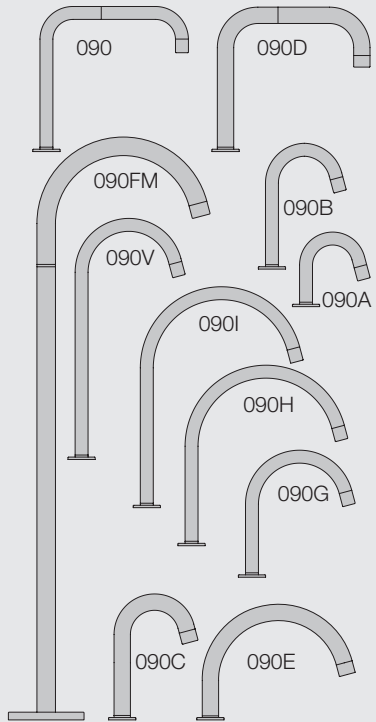

500/2500:

VOLA 090, 090A, 090B:
 VOLA 090C, 090D, 090E:
 VOLA 090G, 090H, 090I, 090V:

1 - 4

VOLA 090FM:

5

Fitting instruction Monteringsvægledning
 Montageanleitung Montage hanledning
 Monteringsvejledning Manuel de montage

04/00045
 04/00109

www.vola.com

mnt_090_V4_40999824
 21-11-2023

mm:	Ø	H	D	h
090	19	210	200	145
090A	19	110	85	40
090B	19	185	100	114
090C	24	185	100	114
090D	24	220	200	130
090E	24	170	200	65
090G	19	185	140	105
090H	19	265	220	155
090I	19	325	220	215
090V	19	355	145	270

Inches:	Ø	H	D	h
090	3/4"	8 1/4"	8"	5 3/4"
090A	3/4"	4 1/4"	3 1/2"	1 1/2"
090B	3/4"	7"	4"	4 1/2"
090C	1"	7"	4"	4 1/2"
090D	1"	8 3/4"	8"	5"
090E	1"	6 3/4"	8"	2 1/2"
090G	3/4"	7"	5 1/2"	4"
090H	3/4"	10 1/2"	8 5/8"	6"
090I	3/4"	12 3/4"	8 5/8"	8 1/2"
090V	3/4"	14"	5 3/4"	10 1/2"

VOLA 090V

Date
 Apr. 12

Rev.
 3

Sheet
 SB 19.5

500:

500: Ø10
500US: Ø3/8"

- VR277K: VR22, VR269, VR277
- VR297: VR20, VR22, VR269, VR273, VR277, VR294, VR295, VR296
- VR434: 2xVR444, VR445, 2xVR455, VR502
- NR.10: VR20, VR22, VR273, VR294, VR295