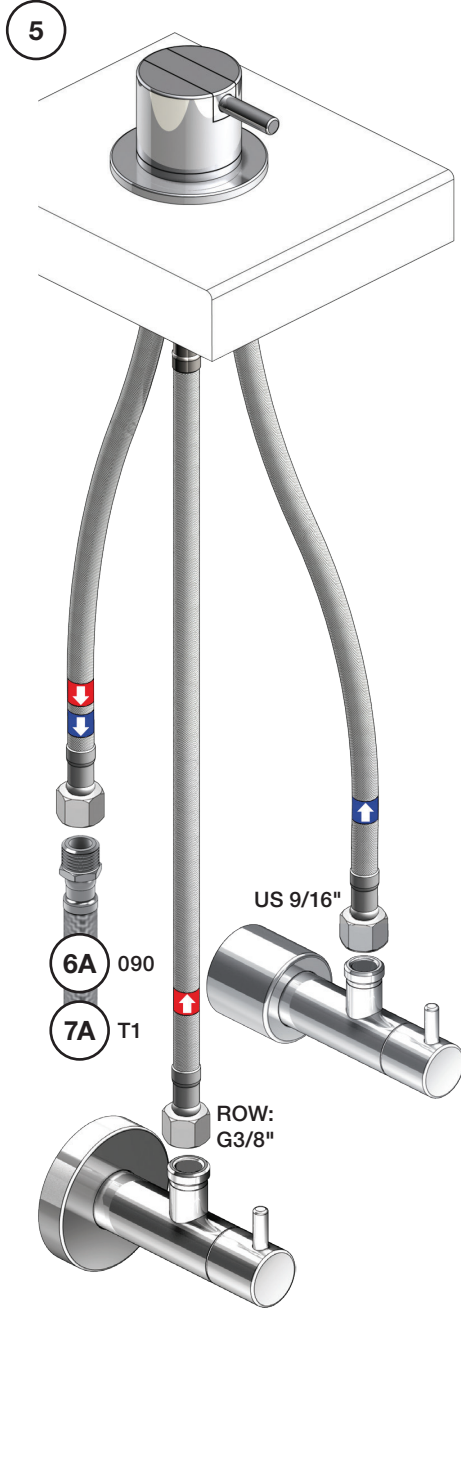

VOLA 500, 590, 500T1
 VOLA 2500
 VOLA SC1, SC3, SC5, SC7, SC9, SC10, SC12

Fitting instruction
 Montageanleitung
 Monteringsvejledning
 Monteringsvægledning
 Montage hanleiding
 Manuel de montage

04/00027
 04/00038

500/2500:

VOLA 090, 090A, 090B:
 VOLA 090C, 090D, 090E:
 VOLA 090G, 090H, 090I, 090V:

1 - 4

VOLA 090FM:

5

Fitting instruction Monteringsvægledning
 Montageanleitung Montage hanledning
 Monteringsvejledning Manuel de montage

Inches:	Ø	H	D	h
090	3/4"	8 1/4"	8"	5 3/4"
090A	3/4"	4 1/4"	3 1/2"	1 1/2"
090B	3/4"	7"	4"	4 1/2"
090C	1"	7"	4"	4 1/2"
090D	1"	8 3/4"	8"	5"
090E	1"	6 3/4"	8"	2 1/2"
090G	3/4"	7"	5 1/2"	4"
090H	3/4"	10 1/2"	8 5/8"	6"
090I	3/4"	12 3/4"	8 5/8"	8 1/2"
090V	3/4"	14"	5 3/4"	10 1/2"

VOLA 090V

Date
 Apr. 12

Rev.
 3

Sheet
 SB 19.5

500:

500: Ø10
500US: Ø3/8"

- VR277K: VR22, VR269, VR277
- VR297: VR20, VR22, VR269, VR273, VR277, VR294, VR295, VR296
- VR434: 2xVR444, VR445, 2xVR455, VR502
- NR.10: VR20, VR22, VR273, VR294, VR295