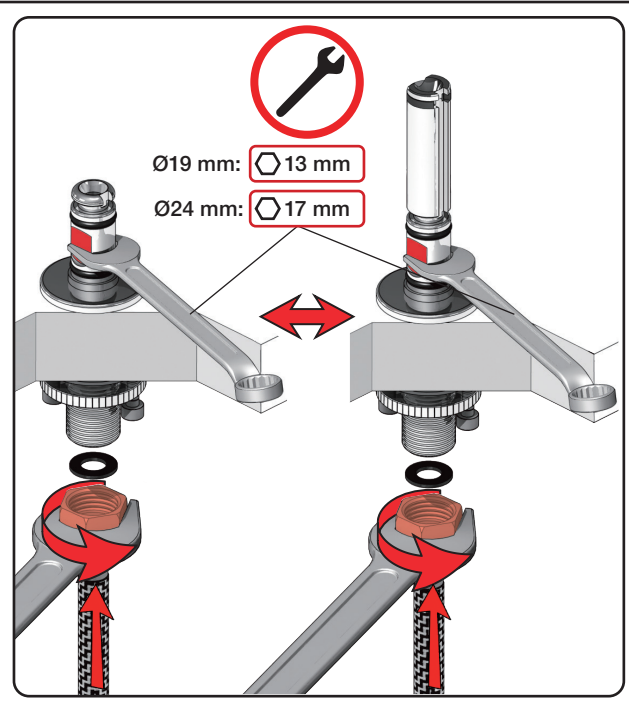

500/2500:

VOLA 090, 090A, 090B:
 VOLA 090C, 090D, 090E:
 VOLA 090G, 090H, 090I, 090V:

1 - 4

VOLA 090FM:

5

Fitting instruction Monteringsvægledning
 Montageanleitung Montage hanledning
 Monteringsvejledning Manuel de montage

Inches:	Ø	H	D	h
090	3/4"	8 1/4"	8"	5 3/4"
090A	3/4"	4 1/4"	3 1/2"	1 1/2"
090B	3/4"	7"	4"	4 1/2"
090C	1"	7"	4"	4 1/2"
090D	1"	8 3/4"	8"	5"
090E	1"	6 3/4"	8"	2 1/2"
090G	3/4"	7"	5 1/2"	4"
090H	3/4"	10 1/2"	8 5/8"	6"
090I	3/4"	12 3/4"	8 5/8"	8 1/2"
090V	3/4"	14"	5 3/4"	10 1/2"

VOLA 590 AII
VOLA 500T1/SC9
VOLA 500T1S

Date Feb. 23
Rev. 5
Sheet SB 27.72

500: Ø10
500US: Ø3/8"

VR17L9K: VR15P, VR16L9, VR17L
 VR437: VR98, 2xVR444, VR450, VR451

vola
 Lunavej 2
 DK-8700 Horsens
 Tlf : + 45 7023 5500
 sales@vola.com
 www.vola.com

VOLA 090V

Date
 Apr. 12

Rev.
 3

Sheet
 SB 19.5

500:

500: Ø10
500US: Ø3/8"

- VR277K: VR22, VR269, VR277
- VR297: VR20, VR22, VR269, VR273, VR277, VR294, VR295, VR296
- VR434: 2xVR444, VR445, 2xVR455, VR502
- NR.10: VR20, VR22, VR273, VR294, VR295