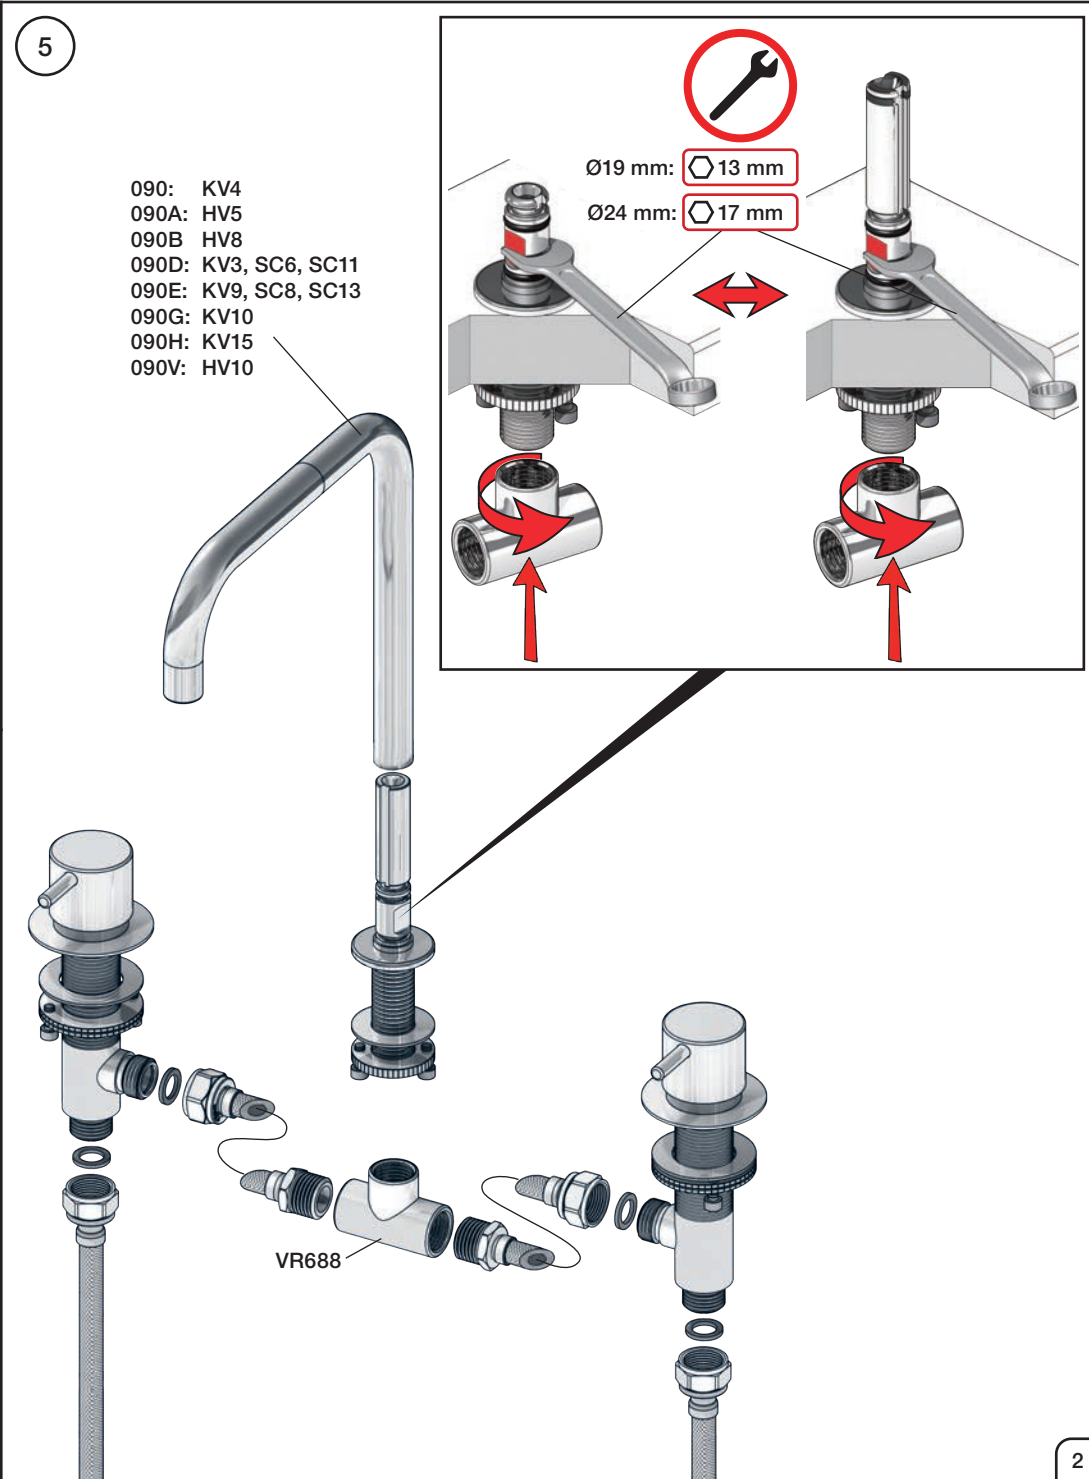

Max. 65°C , 150°F

4A

mm:	H	D	h
090	210	200	145
090A	110	85	40
090B	185	100	114
090C	185	100	114
090D	220	200	130
090E	170	200	65
090G	185	140	105
090H	265	230	155
090I	325	230	216
090V	355	145	270

Inches:	H	D	h
090	8 1/2"	8"	5 3/4"
090A	4 1/4"	3 1/2"	1 1/2"
090B	7"	4"	4 1/2"
090C	7"	4"	4 1/2"
090D	8 3/4"	8"	5"
090E	6 3/4"	8"	2 1/2"
090G	7"	5 1/2"	4"
090H	10 1/2"	9"	6"
090I	12 3/4"	9"	8 1/2"
090V	14"	5 3/4"	10 1/2"