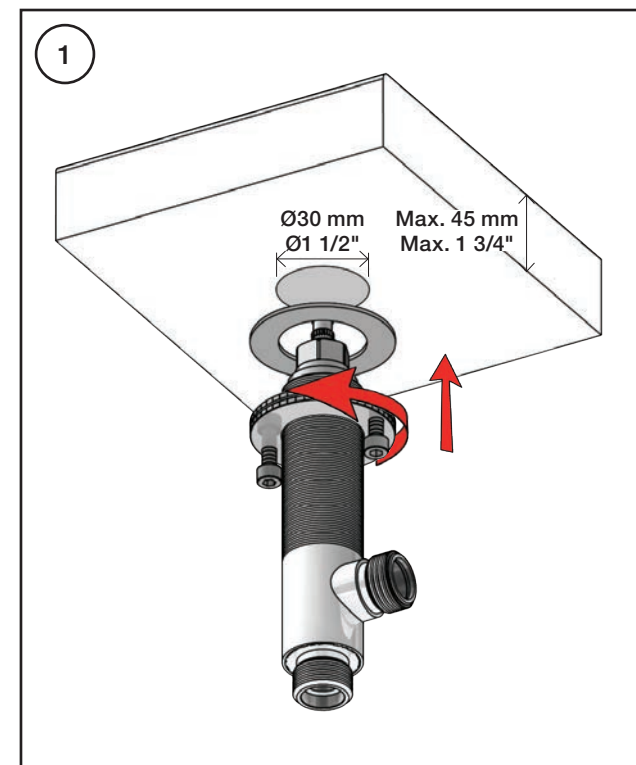

04/00115
 04/00307
 04/00340

www.vola.com

vola

S50_V9_40999831
 08-08-2024

Data, 3 Bar/43.5 Psi:

	l/min.	Gal/min.
S50:	32,0	8.5
KV3:	30,0	7.9
KV4:	9,0	2.4
KV10, 15:	9,0	2.4
HV5, 8, 10:	9,0	2.4
SC2, 4 (A24):	16,0	4.2
SC6, 8, 11, 13: (C)	26,0	6.9

Max. 65°C , 150°F

4A

mm:	H	D	h
090	210	200	145
090A	110	85	40
090B	185	100	114
090C	185	100	114
090D	220	200	130
090E	170	200	65
090G	185	140	105
090H	265	230	155
090I	325	230	216
090V	355	145	270

Inches:	H	D	h
090	8 1/2"	8"	5 3/4"
090A	4 1/4"	3 1/2"	1 1/2"
090B	7"	4"	4 1/2"
090C	7"	4"	4 1/2"
090D	8 3/4"	8"	5"
090E	6 3/4"	8"	2 1/2"
090G	7"	5 1/2"	4"
090H	10 1/2"	9"	6"
090I	12 3/4"	9"	8 1/2"
090V	14"	5 3/4"	10 1/2"