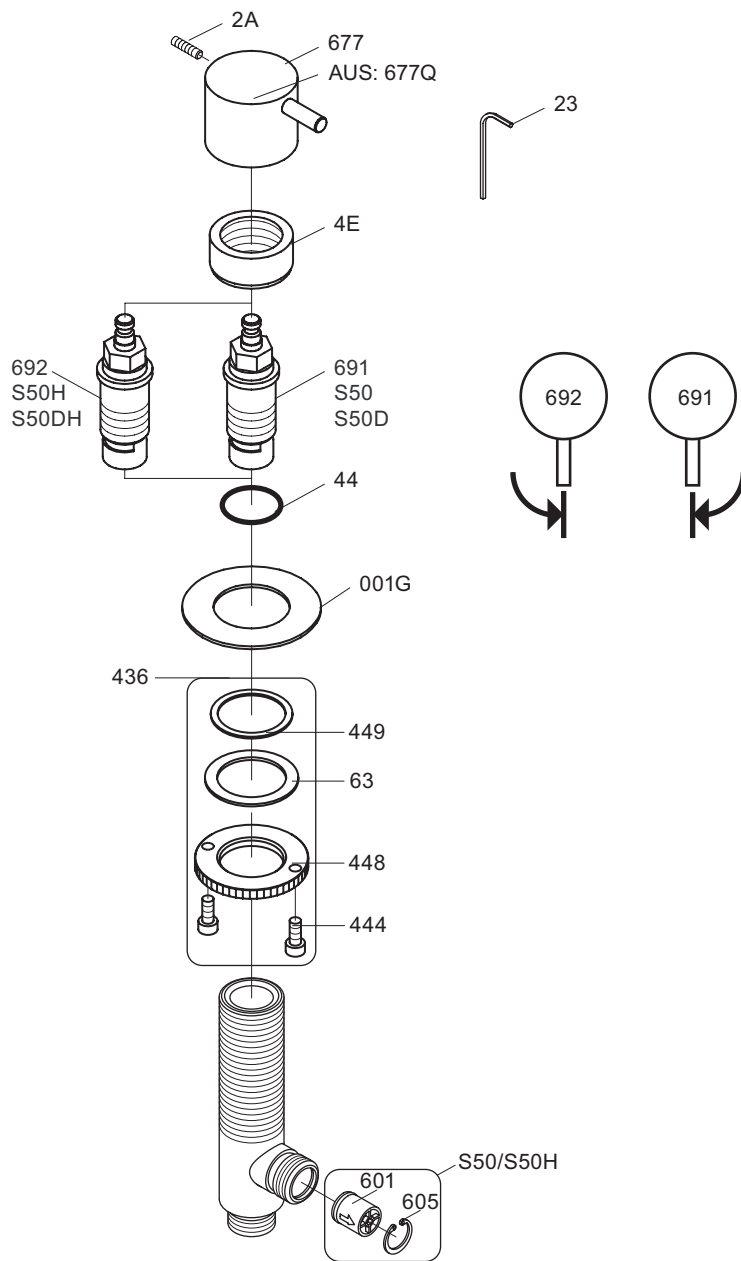

04/00115
 04/00307
 04/00340

www.vola.com

vola

S50_V9_40999831
 08-08-2024

Data, 3 Bar/43.5 Psi:

	l/min.	Gal/min.
S50:	32,0	8.5
KV3:	30,0	7.9
KV4:	9,0	2.4
KV10, 15:	9,0	2.4
HV5, 8, 10:	9,0	2.4
SC2, 4 (A24):	16,0	4.2
SC6, 8, 11, 13: (C)	26,0	6.9

Max. 65°C , 150°F

4A

mm:	H	D	h
090	210	200	145
090A	110	85	40
090B	185	100	114
090C	185	100	114
090D	220	200	130
090E	170	200	65
090G	185	140	105
090H	265	230	155
090I	325	230	216
090V	355	145	270

Inches:	H	D	h
090	8 1/2"	8"	5 3/4"
090A	4 1/4"	3 1/2"	1 1/2"
090B	7"	4"	4 1/2"
090C	7"	4"	4 1/2"
090D	8 3/4"	8"	5"
090E	6 3/4"	8"	2 1/2"
090G	7"	5 1/2"	4"
090H	10 1/2"	9"	6"
090I	12 3/4"	9"	8 1/2"
090V	14"	5 3/4"	10 1/2"

VR691K: VR23, VR691
 VR69K: VR23, VR692
 VR436: VR63, 2xVR444, VR448, VR449
 NR.7: VR2A, VR23, VR677

vola
 Lunavej 2
 DK-8700 Horsens
 Tlf : + 45 7023 5500
 sales@vola.com
 www.vola.com

VOLA SC2

Date
Sep. 09

Rev.
1

Sheet
SB 27.61

VR691i: VR23, VR44, VR691
 VR692i: VR23, VR44, VR692
 VR436: VR63, 2xVR444, VR448, VR449
 NR.7: VR2A, VR23, VR677

vola
 Lunavej 2
 DK-8700 Horsens
 Tlf : + 45 7023 5500
 sales@vola.com
 www.vola.com