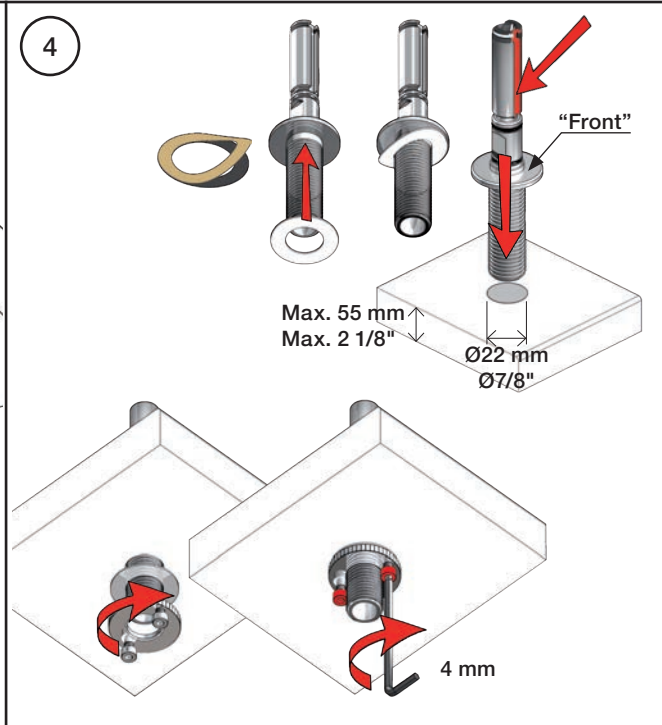

04/00115
 04/00307
 04/00340

www.vola.com

vola

S50_V9_40999831
 08-08-2024

Data, 3 Bar/43.5 Psi:

	l/min.	Gal/min.
S50:	32,0	8.5
KV3:	30,0	7.9
KV4:	9,0	2.4
KV10, 15:	9,0	2.4
HV5, 8, 10:	9,0	2.4
SC2, 4 (A24):	16,0	4.2
SC6, 8, 11, 13: (C)	26,0	6.9

Max. 65°C , 150°F

4A

mm:	H	D	h
090	210	200	145
090A	110	85	40
090B	185	100	114
090C	185	100	114
090D	220	200	130
090E	170	200	65
090G	185	140	105
090H	265	230	155
090I	325	230	216
090V	355	145	270

Inches:	H	D	h
090	8 1/2"	8"	5 3/4"
090A	4 1/4"	3 1/2"	1 1/2"
090B	7"	4"	4 1/2"
090C	7"	4"	4 1/2"
090D	8 3/4"	8"	5"
090E	6 3/4"	8"	2 1/2"
090G	7"	5 1/2"	4"
090H	10 1/2"	9"	6"
090I	12 3/4"	9"	8 1/2"
090V	14"	5 3/4"	10 1/2"