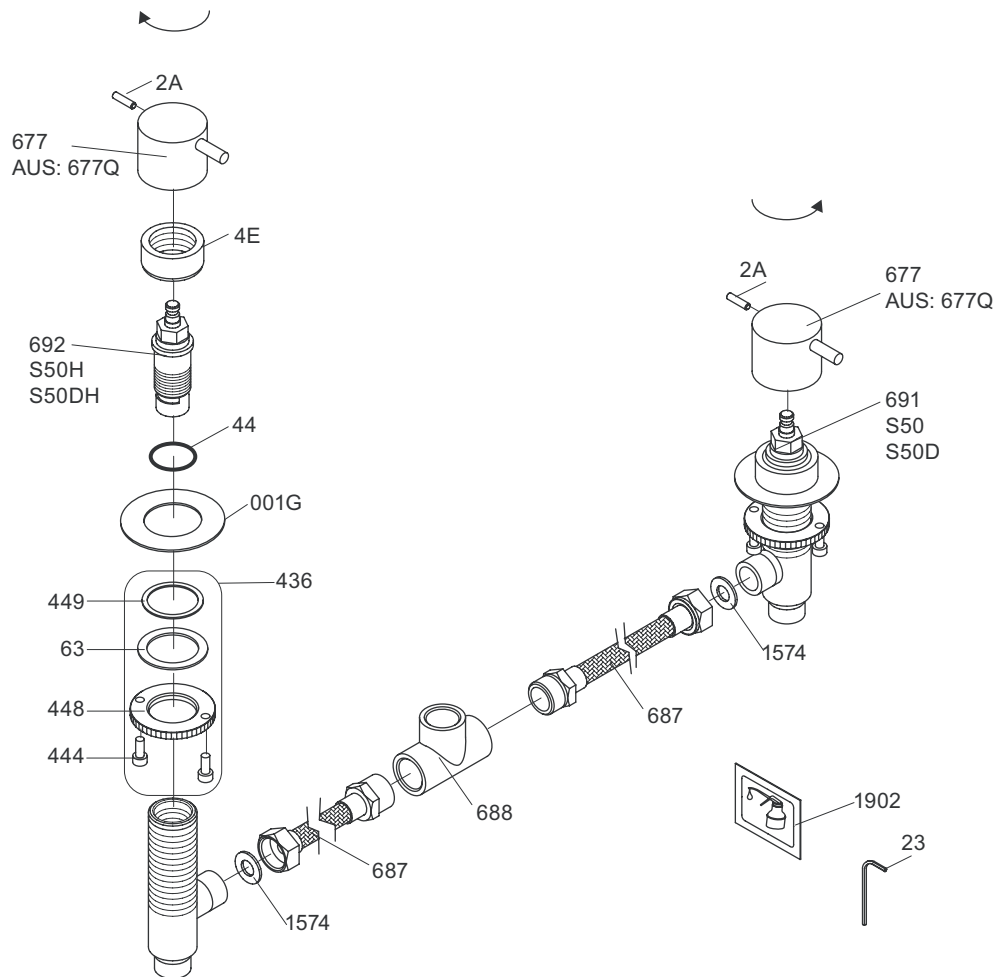

04/00115
 04/00307
 04/00340

www.vola.com

vola

S50_V9_40999831
 08-08-2024

Data, 3 Bar/43.5 Psi:

	l/min.	Gal/min.
S50:	32,0	8.5
KV3:	30,0	7.9
KV4:	9,0	2.4
KV10, 15:	9,0	2.4
HV5, 8, 10:	9,0	2.4
SC2, 4 (A24):	16,0	4.2
SC6, 8, 11, 13: (C)	26,0	6.9

Max. 65°C , 150°F

4A

mm:	H	D	h
090	210	200	145
090A	110	85	40
090B	185	100	114
090C	185	100	114
090D	220	200	130
090E	170	200	65
090G	185	140	105
090H	265	230	155
090I	325	230	216
090V	355	145	270

Inches:	H	D	h
090	8 1/2"	8"	5 3/4"
090A	4 1/4"	3 1/2"	1 1/2"
090B	7"	4"	4 1/2"
090C	7"	4"	4 1/2"
090D	8 3/4"	8"	5"
090E	6 3/4"	8"	2 1/2"
090G	7"	5 1/2"	4"
090H	10 1/2"	9"	6"
090I	12 3/4"	9"	8 1/2"
090V	14"	5 3/4"	10 1/2"