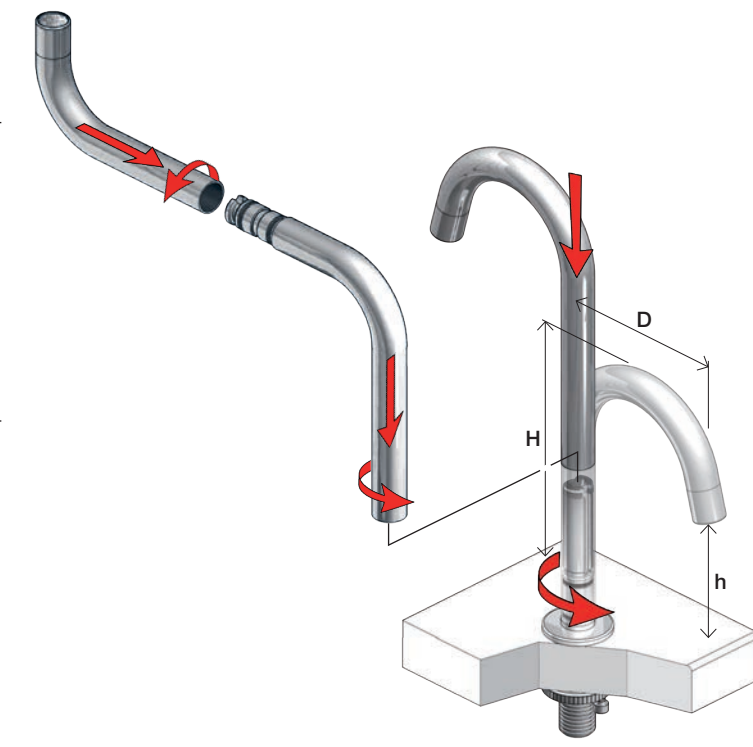

Max. 65°C , 150°F

4A

mm:	H	D	h
090	210	200	145
090A	110	85	40
090B	185	100	114
090C	185	100	114
090D	220	200	130
090E	170	200	65
090G	185	140	105
090H	265	230	155
090I	325	230	216
090V	355	145	270

Inches:	H	D	h
090	8 1/2"	8"	5 3/4"
090A	4 1/4"	3 1/2"	1 1/2"
090B	7"	4"	4 1/2"
090C	7"	4"	4 1/2"
090D	8 3/4"	8"	5"
090E	6 3/4"	8"	2 1/2"
090G	7"	5 1/2"	4"
090H	10 1/2"	9"	6"
090I	12 3/4"	9"	8 1/2"
090V	14"	5 3/4"	10 1/2"