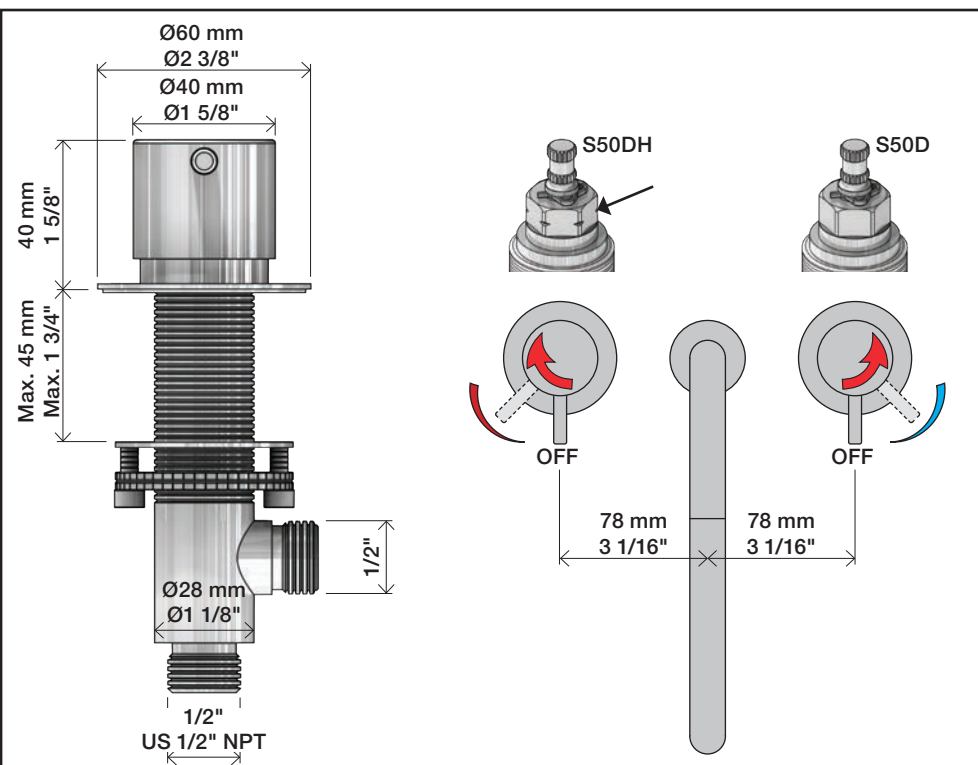

VOLA S50, S50D, S50DH
 VOLA KV3, KV4, KV9, KV10, KV15
 VOLA HV5, HV8, HV10
 VOLA SC2, SC4, SC6, SC8, SC11, SC13

Fitting instruction
 Montageanleitung
 Monteringsvejledning
 Monteringsvægledning
 Montage hanleiding
 Manuel de montage

04/00115
 04/00307
 04/00340

www.vola.com

vola

S50_V9_40999831
 08-08-2024

Data, 3 Bar/43.5 Psi:

	l/min.	Gal/min.
S50:	32,0	8.5
KV3:	30,0	7.9
KV4:	9,0	2.4
KV10, 15:	9,0	2.4
HV5, 8, 10:	9,0	2.4
SC2, 4 (A24):	16,0	4.2
SC6, 8, 11, 13: (C)	26,0	6.9

Max. 65°C , 150°F

4A

mm:	H	D	h
090	210	200	145
090A	110	85	40
090B	185	100	114
090C	185	100	114
090D	220	200	130
090E	170	200	65
090G	185	140	105
090H	265	230	155
090I	325	230	216
090V	355	145	270

Inches:	H	D	h
090	8 1/2"	8"	5 3/4"
090A	4 1/4"	3 1/2"	1 1/2"
090B	7"	4"	4 1/2"
090C	7"	4"	4 1/2"
090D	8 3/4"	8"	5"
090E	6 3/4"	8"	2 1/2"
090G	7"	5 1/2"	4"
090H	10 1/2"	9"	6"
090I	12 3/4"	9"	8 1/2"
090V	14"	5 3/4"	10 1/2"