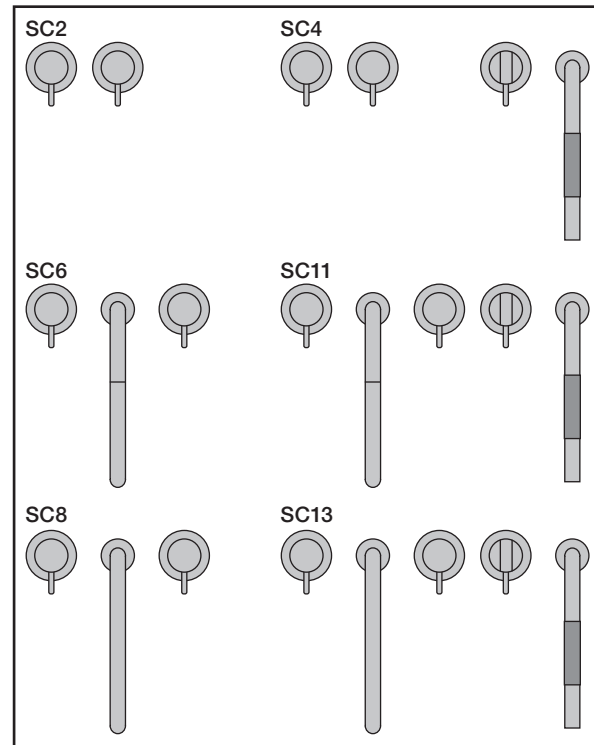

VOLA S50, S50D, S50DH
 VOLA KV3, KV4, KV9, KV10, KV15
 VOLA HV5, HV8, HV10
 VOLA SC2, SC4, SC6, SC8, SC11, SC13

Fitting instruction
 Montageanleitung
 Monteringsvejledning
 Monteringsvægledning
 Montage hanleiding
 Manuel de montage

04/00115
 04/00307
 04/00340

www.vola.com

vola

S50_V9_40999831
 08-08-2024

Data, 3 Bar/43.5 Psi:

	l/min.	Gal/min.
S50:	32,0	8.5
KV3:	30,0	7.9
KV4:	9,0	2.4
KV10, 15:	9,0	2.4
HV5, 8, 10:	9,0	2.4
SC2, 4 (A24):	16,0	4.2
SC6, 8, 11, 13: (C)	26,0	6.9

Max. 65°C , 150°F

4A

mm:	H	D	h
090	210	200	145
090A	110	85	40
090B	185	100	114
090C	185	100	114
090D	220	200	130
090E	170	200	65
090G	185	140	105
090H	265	230	155
090I	325	230	216
090V	355	145	270

Inches:	H	D	h
090	8 1/2"	8"	5 3/4"
090A	4 1/4"	3 1/2"	1 1/2"
090B	7"	4"	4 1/2"
090C	7"	4"	4 1/2"
090D	8 3/4"	8"	5"
090E	6 3/4"	8"	2 1/2"
090G	7"	5 1/2"	4"
090H	10 1/2"	9"	6"
090I	12 3/4"	9"	8 1/2"
090V	14"	5 3/4"	10 1/2"

Rev.
1

Sheet
SB 27.61

VR691i: VR23, VR44, VR691
 VR692i: VR23, VR44, VR692
 VR436: VR63, 2xVR444, VR448, VR449
 NR.7: VR2A, VR23, VR677

vola
 Lunavej 2
 DK-8700 Horsens
 Tlf : + 45 7023 5500
 sales@vola.com
 www.vola.com