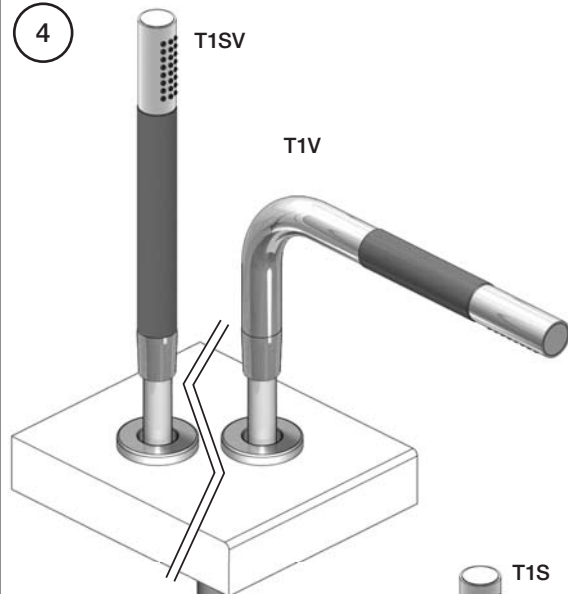

vola

5

6

6A

mm:	H	D	h
090	210	200	145
090A	110	85	40
090B	185	100	114
090C	185	100	114
090D	220	200	130
090E	170	200	65
090G	185	140	105
090H	265	220	155
090I	325	220	215
090V	355	145	270

Inches:	H	D	h
090	8 1/2"	8"	5 3/4"
090A	4 1/4"	3 1/2"	1 1/2"
090B	7"	4"	4 1/2"
090C	7"	4"	4 1/2"
090D	8 3/4"	8"	5"
090E	6 3/4"	8"	2 1/2"
090G	7"	5 1/2"	4"
090H	10 1/2"	8 5/8"	6"
090I	12 3/4"	8 5/8"	8 1/2"
090V	14"	5 3/4"	10 1/2"

6B

7

7A

Fitting instruction
 Montageanleitung
 Monteringsvejledning
 Monteringsvægledning
 Montage hanleiding
 Manuel de montage

3

4

5

2 x 2500

VOLA SC3

Date
 Jan. 23

Rev.
 4

Sheet
SB 27.62

2500:

500: Ø10
500US: Ø3/8"

VR1277K: VR22, VR2269, VR1277
 VR434: 2xVR455, VR445, VR446, VR502
 NR.11: VR20, VR22, VR1273, VR1274, VR1275

vola
 Lunavej 2
 DK-8700 Horsens
 Tlf : + 45 7023 5500
 sales@vola.com
 www.vola.com