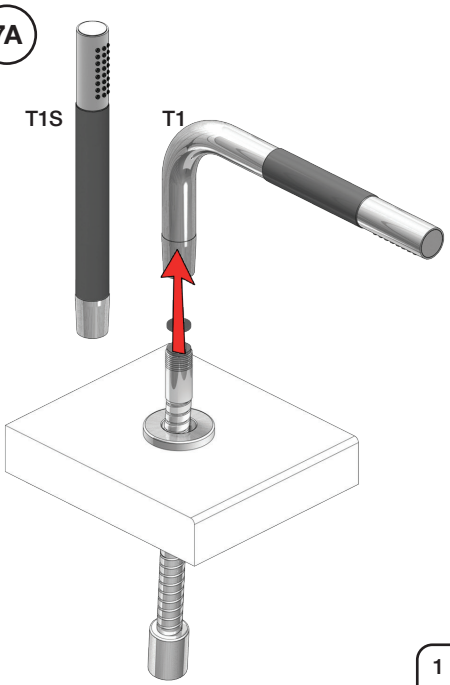

5

6

6A

mm:	H	D	h
090	210	200	145
090A	110	85	40
090B	185	100	114
090C	185	100	114
090D	220	200	130
090E	170	200	65
090G	185	140	105
090H	265	220	155
090I	325	220	215
090V	355	145	270

Inches:	H	D	h
090	8 1/2"	8"	5 3/4"
090A	4 1/4"	3 1/2"	1 1/2"
090B	7"	4"	4 1/2"
090C	7"	4"	4 1/2"
090D	8 3/4"	8"	5"
090E	6 3/4"	8"	2 1/2"
090G	7"	5 1/2"	4"
090H	10 1/2"	8 5/8"	6"
090I	12 3/4"	8 5/8"	8 1/2"
090V	14"	5 3/4"	10 1/2"

6B

7

7A