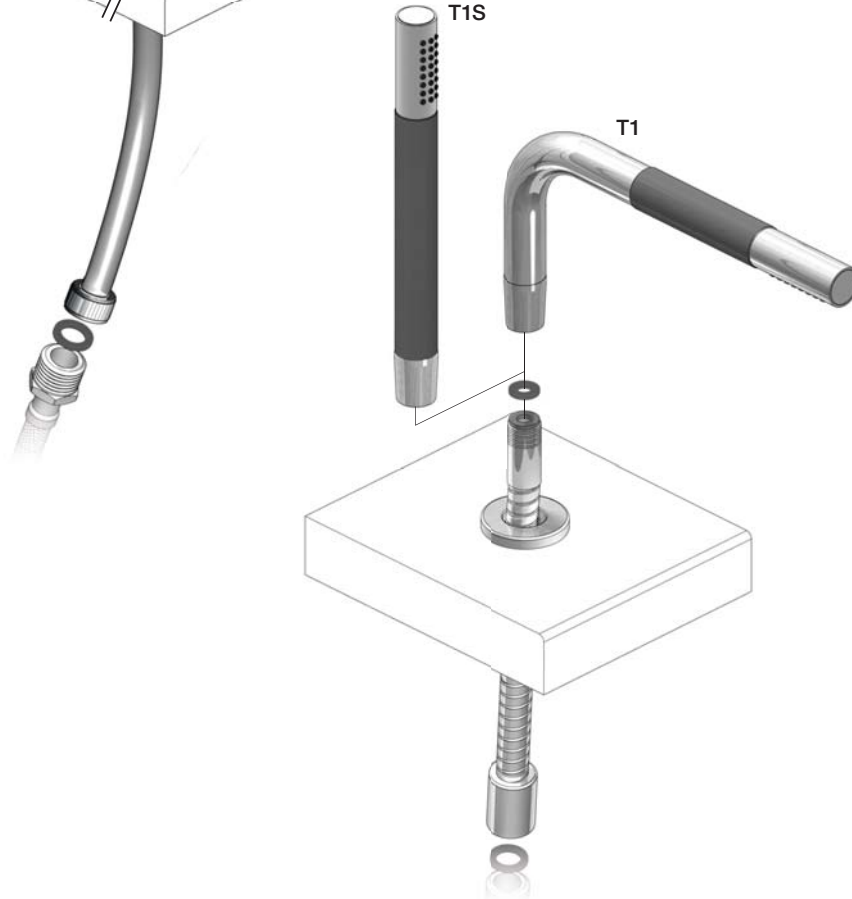

vola

5

6

6A

mm:	H	D	h
090	210	200	145
090A	110	85	40
090B	185	100	114
090C	185	100	114
090D	220	200	130
090E	170	200	65
090G	185	140	105
090H	265	220	155
090I	325	220	215
090V	355	145	270

Inches:	H	D	h
090	8 1/2"	8"	5 3/4"
090A	4 1/4"	3 1/2"	1 1/2"
090B	7"	4"	4 1/2"
090C	7"	4"	4 1/2"
090D	8 3/4"	8"	5"
090E	6 3/4"	8"	2 1/2"
090G	7"	5 1/2"	4"
090H	10 1/2"	8 5/8"	6"
090I	12 3/4"	8 5/8"	8 1/2"
090V	14"	5 3/4"	10 1/2"

6B

7

7A

Fitting instruction
 Montageanleitung
 Monteringsvejledning
 Monteringsvægledning
 Montage hanleiding
 Manuel de montage

3

4

5

2 x 2500

VOLA SC3

Date
 Jan. 23

Rev.
 4

Sheet
SB 27.62

2500:

500: Ø10
500US: Ø3/8"

VR1277K: VR22, VR2269, VR1277
 VR434: 2xVR455, VR445, VR446, VR502
 NR.11: VR20, VR22, VR1273, VR1274, VR1275

vola
 Lunavej 2
 DK-8700 Horsens
 Tlf : + 45 7023 5500
 sales@vola.com
 www.vola.com