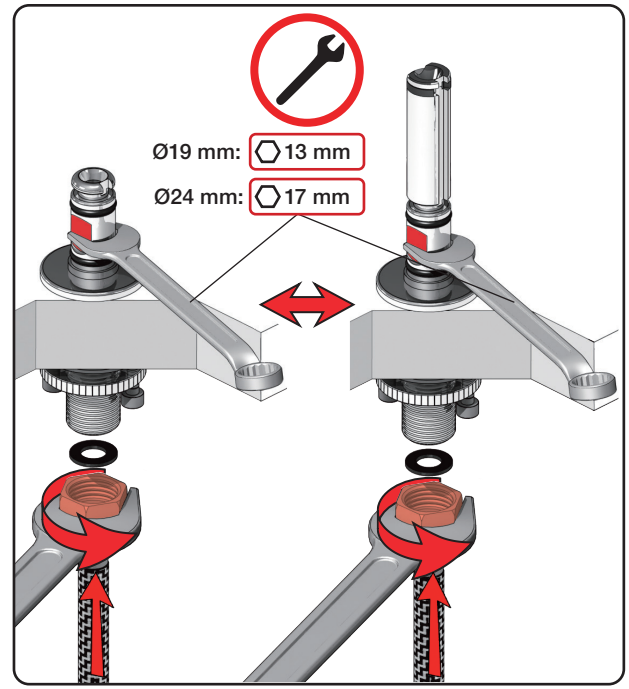

vola

5

6

6A

mm:	H	D	h
090	210	200	145
090A	110	85	40
090B	185	100	114
090C	185	100	114
090D	220	200	130
090E	170	200	65
090G	185	140	105
090H	265	220	155
090I	325	220	215
090V	355	145	270

Inches:	H	D	h
090	8 1/2"	8"	5 3/4"
090A	4 1/4"	3 1/2"	1 1/2"
090B	7"	4"	4 1/2"
090C	7"	4"	4 1/2"
090D	8 3/4"	8"	5"
090E	6 3/4"	8"	2 1/2"
090G	7"	5 1/2"	4"
090H	10 1/2"	8 5/8"	6"
090I	12 3/4"	8 5/8"	8 1/2"
090V	14"	5 3/4"	10 1/2"

6B

7

7A

Fitting instruction
 Montageanleitung
 Monteringsvejledning
 Monteringsvægledning
 Montage hanleiding
 Manuel de montage

3

4

5

2 x 2500

VOLA SC3

Date
 Jan. 23

Rev.
 4

Sheet
SB 27.62

2500:

500: Ø10
500US: Ø3/8"

VR1277K: VR22, VR2269, VR1277
 VR434: 2xVR455, VR445, VR446, VR502
 NR.11: VR20, VR22, VR1273, VR1274, VR1275

vola
 Lunavej 2
 DK-8700 Horsens
 Tlf : + 45 7023 5500
 sales@vola.com
 www.vola.com