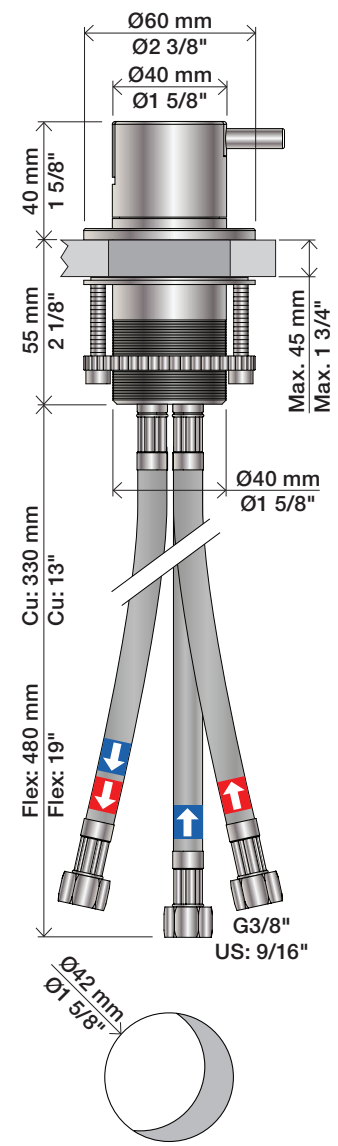

VOLA 500, 590, 500T1
 VOLA 2500
 VOLA SC1, SC3, SC5, SC7, SC9, SC10, SC12

Fitting instruction
 Montageanleitung
 Monteringsvejledning
 Monteringsvægledning
 Montage hanleiding
 Manuel de montage

04/00027
 04/00038

Data, 3 Bar /43.5 Psi:

	l/min.	Gal/min.
500:	14,5	3,8
590:	9,0	2,4
500-T1:	11,0	2,9
2500:	18,7	4,9
SC1:	18,7	4,9
SC5, 7:	18,0	4,8
SC9:	11,0	2,9

Max. 65°C, 150°F

500/2500:

www.vola.com
 500 - 2500_V0_40998137
 02-10-2023

vola

5

6

6A

mm:	H	D	h
090	210	200	145
090A	110	85	40
090B	185	100	114
090C	185	100	114
090D	220	200	130
090E	170	200	65
090G	185	140	105
090H	265	220	155
090I	325	220	215
090V	355	145	270

Inches:	H	D	h
090	8 1/2"	8"	5 3/4"
090A	4 1/4"	3 1/2"	1 1/2"
090B	7"	4"	4 1/2"
090C	7"	4"	4 1/2"
090D	8 3/4"	8"	5"
090E	6 3/4"	8"	2 1/2"
090G	7"	5 1/2"	4"
090H	10 1/2"	8 5/8"	6"
090I	12 3/4"	8 5/8"	8 1/2"
090V	14"	5 3/4"	10 1/2"

VOLA SC3

Date
 Jan. 23

Rev.
 4

Sheet
SB 27.62

2500:

500: Ø10
500US: Ø3/8"

VR1277K: VR22, VR2269, VR1277
 VR434: 2xVR455, VR445, VR446, VR502
 NR.11: VR20, VR22, VR1273, VR1274, VR1275

vola
 Lunavej 2
 DK-8700 Horsens
 Tlf : + 45 7023 5500
 sales@vola.com
 www.vola.com