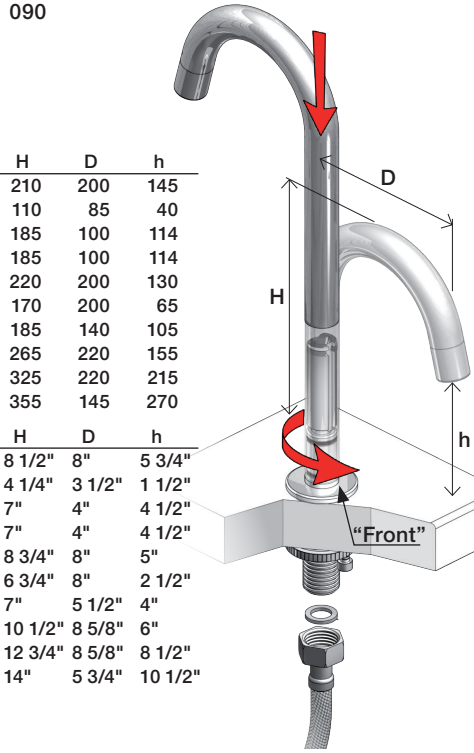

vola

5

6

6A

mm:	H	D	h
090	210	200	145
090A	110	85	40
090B	185	100	114
090C	185	100	114
090D	220	200	130
090E	170	200	65
090G	185	140	105
090H	265	220	155
090I	325	220	215
090V	355	145	270

Inches:	H	D	h
090	8 1/2"	8"	5 3/4"
090A	4 1/4"	3 1/2"	1 1/2"
090B	7"	4"	4 1/2"
090C	7"	4"	4 1/2"
090D	8 3/4"	8"	5"
090E	6 3/4"	8"	2 1/2"
090G	7"	5 1/2"	4"
090H	10 1/2"	8 5/8"	6"
090I	12 3/4"	8 5/8"	8 1/2"
090V	14"	5 3/4"	10 1/2"

6B

7

7A

Fitting instruction
 Montageanleitung
 Monteringsvejledning
 Monteringsvægledning
 Montage hanleiding
 Manuel de montage

3

4

5

2 x 2500

VOLA SC3

Date
 Jan. 23

Rev.
 4

Sheet
SB 27.62

2500:

500: Ø10
500US: Ø3/8"

VR1277K: VR22, VR2269, VR1277
 VR434: 2xVR455, VR445, VR446, VR502
 NR.11: VR20, VR22, VR1273, VR1274, VR1275

vola
 Lunavej 2
 DK-8700 Horsens
 Tlf : + 45 7023 5500
 sales@vola.com
 www.vola.com