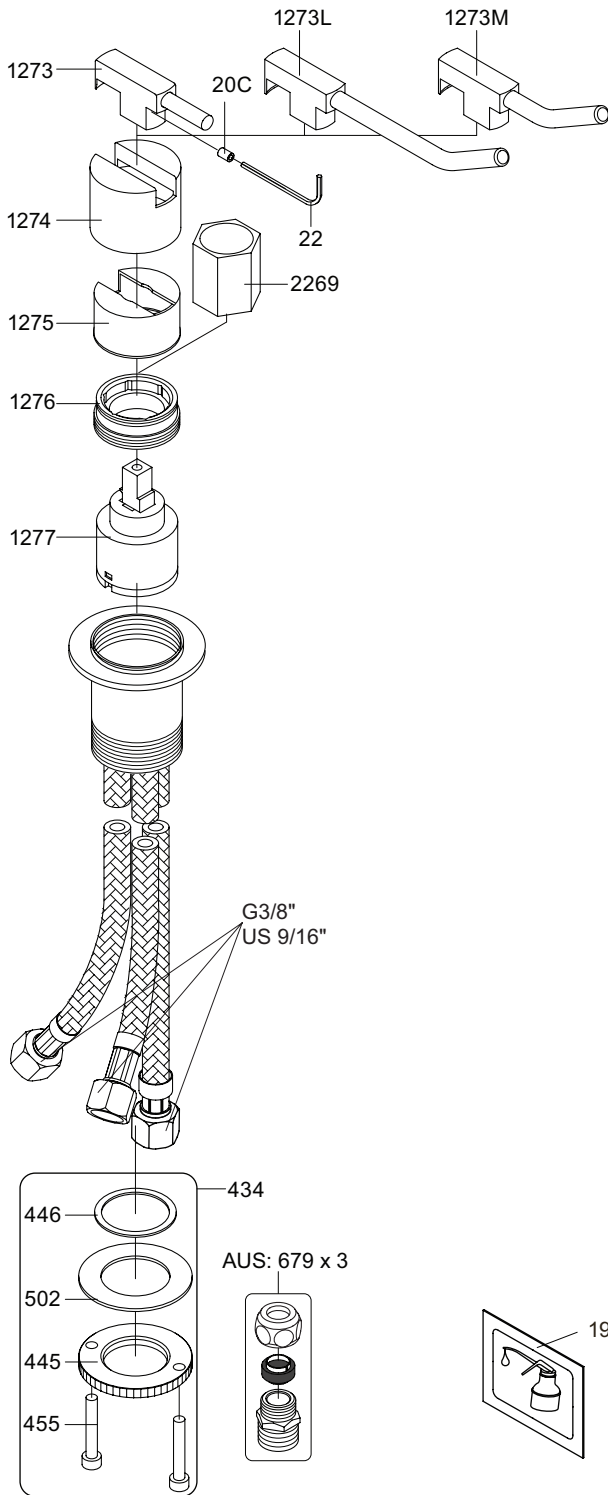

vola

5

6

6A

mm:	H	D	h
090	210	200	145
090A	110	85	40
090B	185	100	114
090C	185	100	114
090D	220	200	130
090E	170	200	65
090G	185	140	105
090H	265	220	155
090I	325	220	215
090V	355	145	270

Inches:	H	D	h
090	8 1/2"	8"	5 3/4"
090A	4 1/4"	3 1/2"	1 1/2"
090B	7"	4"	4 1/2"
090C	7"	4"	4 1/2"
090D	8 3/4"	8"	5"
090E	6 3/4"	8"	2 1/2"
090G	7"	5 1/2"	4"
090H	10 1/2"	8 5/8"	6"
090I	12 3/4"	8 5/8"	8 1/2"
090V	14"	5 3/4"	10 1/2"

6B

7

7A

Fitting instruction
 Montageanleitung
 Monteringsvejledning
 Monteringsvægledning
 Montage hanleiding
 Manuel de montage

3

4

5

2 x 2500

1 x T1

T1S

- VR1277K: VR22, VR2269, VR1277
- VR434: VR445, VR446, VR502, 2xVR455
- VR435: VR63, VR447, VR448, 2xVR455
- NR.11: VR20, VR22, VR1273, VR1274, VR1275

vola
 Lunavej 2
 DK-8700 Horsens
 Tlf : + 45 7023 5500
 sales@vola.com
 www.vola.com

VOLA SC3

Date
 Jan. 23

Rev.
 4

Sheet
SB 27.62

2500:

500: Ø10
500US: Ø3/8"

VR1277K: VR22, VR2269, VR1277
 VR434: 2xVR455, VR445, VR446, VR502
 NR.11: VR20, VR22, VR1273, VR1274, VR1275

vola
 Lunavej 2
 DK-8700 Horsens
 Tlf : + 45 7023 5500
 sales@vola.com
 www.vola.com