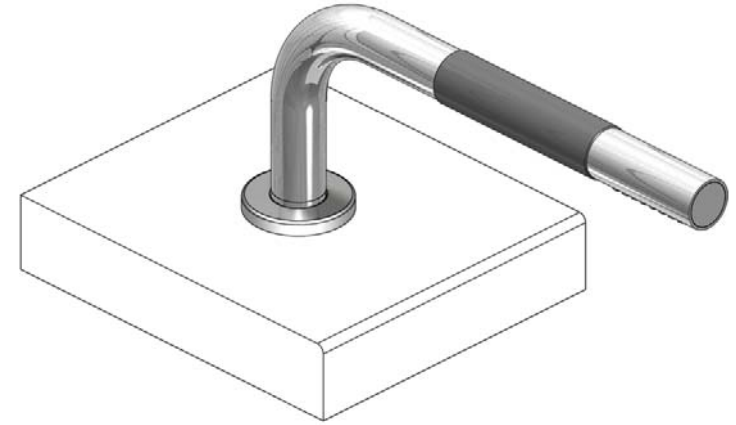

vola

5

6

6A

mm:	H	D	h
090	210	200	145
090A	110	85	40
090B	185	100	114
090C	185	100	114
090D	220	200	130
090E	170	200	65
090G	185	140	105
090H	265	220	155
090I	325	220	215
090V	355	145	270

Inches:	H	D	h
090	8 1/2"	8"	5 3/4"
090A	4 1/4"	3 1/2"	1 1/2"
090B	7"	4"	4 1/2"
090C	7"	4"	4 1/2"
090D	8 3/4"	8"	5"
090E	6 3/4"	8"	2 1/2"
090G	7"	5 1/2"	4"
090H	10 1/2"	8 5/8"	6"
090I	12 3/4"	8 5/8"	8 1/2"
090V	14"	5 3/4"	10 1/2"

6B

7

7A

Fitting instruction
 Montageanleitung
 Monteringsvejledning
 Monteringsvægledning
 Montage hanleiding
 Manuel de montage

3

4

5

2 x 2500