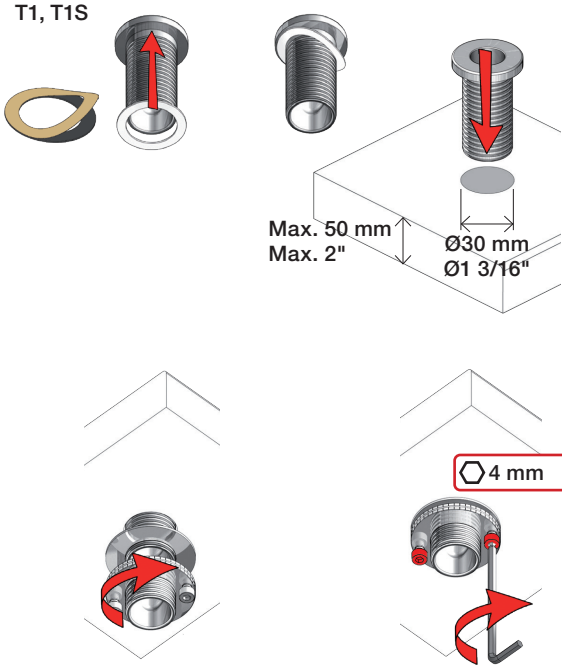

vola

5

6

6A

mm:	H	D	h
090	210	200	145
090A	110	85	40
090B	185	100	114
090C	185	100	114
090D	220	200	130
090E	170	200	65
090G	185	140	105
090H	265	220	155
090I	325	220	215
090V	355	145	270

Inches:	H	D	h
090	8 1/2"	8"	5 3/4"
090A	4 1/4"	3 1/2"	1 1/2"
090B	7"	4"	4 1/2"
090C	7"	4"	4 1/2"
090D	8 3/4"	8"	5"
090E	6 3/4"	8"	2 1/2"
090G	7"	5 1/2"	4"
090H	10 1/2"	8 5/8"	6"
090I	12 3/4"	8 5/8"	8 1/2"
090V	14"	5 3/4"	10 1/2"

6B

7

7A

Fitting instruction
 Montageanleitung
 Monteringsvejledning
 Monteringsvægledning
 Montage hanleiding
 Manuel de montage

3

4

5

2 x 2500

VOLA SC3

Date
 Jan. 23

Rev.
 4

Sheet
SB 27.62

2500:

500: Ø10
500US: Ø3/8"

VR1277K: VR22, VR2269, VR1277
 VR434: 2xVR455, VR445, VR446, VR502
 NR.11: VR20, VR22, VR1273, VR1274, VR1275

vola
 Lunavej 2
 DK-8700 Horsens
 Tlf : + 45 7023 5500
 sales@vola.com
 www.vola.com