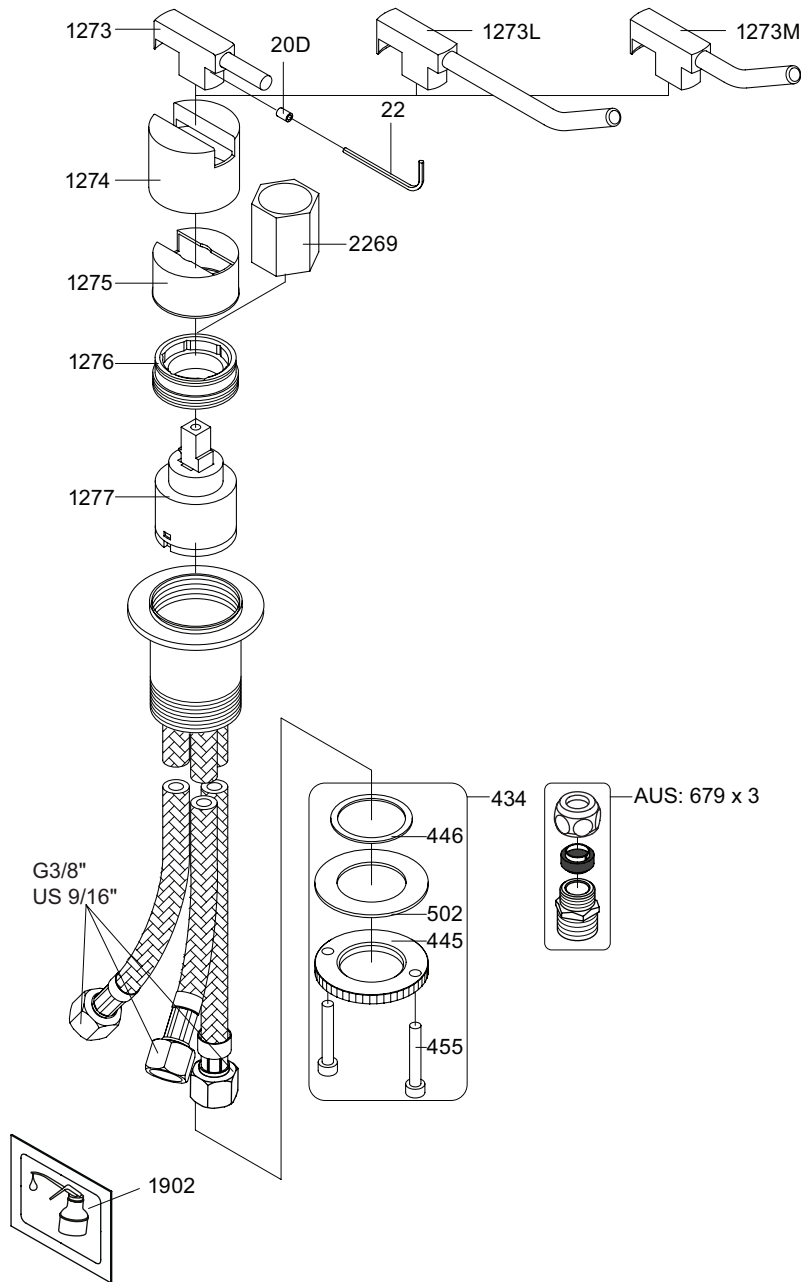

vola

5

6

6A

mm:	H	D	h
090	210	200	145
090A	110	85	40
090B	185	100	114
090C	185	100	114
090D	220	200	130
090E	170	200	65
090G	185	140	105
090H	265	220	155
090I	325	220	215
090V	355	145	270

Inches:	H	D	h
090	8 1/2"	8"	5 3/4"
090A	4 1/4"	3 1/2"	1 1/2"
090B	7"	4"	4 1/2"
090C	7"	4"	4 1/2"
090D	8 3/4"	8"	5"
090E	6 3/4"	8"	2 1/2"
090G	7"	5 1/2"	4"
090H	10 1/2"	8 5/8"	6"
090I	12 3/4"	8 5/8"	8 1/2"
090V	14"	5 3/4"	10 1/2"

6B

7

7A

Fitting instruction
 Montageanleitung
 Monteringsvejledning
 Monteringsvægledning
 Montage hanleiding
 Manuel de montage

3

4

5

2 x 2500

1 x T1

T1S

- VR1277K: VR22, VR2269, VR1277
- VR434: VR445, VR446, VR502, 2xVR455
- VR435: VR63, VR447, VR448, 2xVR455
- NR.11: VR20, VR22, VR1273, VR1274, VR1275

vola
 Lunavej 2
 DK-8700 Horsens
 Tlf : + 45 7023 5500
 sales@vola.com
 www.vola.com

VOLA SC3

Date
 Jan. 23

Rev.
 4

Sheet
SB 27.62

2500:

500: Ø10
500US: Ø3/8"

VR1277K: VR22, VR2269, VR1277
 VR434: 2xVR455, VR445, VR446, VR502
 NR.11: VR20, VR22, VR1273, VR1274, VR1275

vola
 Lunavej 2
 DK-8700 Horsens
 Tlf : + 45 7023 5500
 sales@vola.com
 www.vola.com