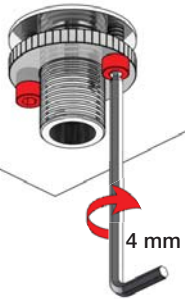

vola

5

6

6A

mm:	H	D	h
090	210	200	145
090A	110	85	40
090B	185	100	114
090C	185	100	114
090D	220	200	130
090E	170	200	65
090G	185	140	105
090H	265	220	155
090I	325	220	215
090V	355	145	270

Inches:	H	D	h
090	8 1/2"	8"	5 3/4"
090A	4 1/4"	3 1/2"	1 1/2"
090B	7"	4"	4 1/2"
090C	7"	4"	4 1/2"
090D	8 3/4"	8"	5"
090E	6 3/4"	8"	2 1/2"
090G	7"	5 1/2"	4"
090H	10 1/2"	8 5/8"	6"
090I	12 3/4"	8 5/8"	8 1/2"
090V	14"	5 3/4"	10 1/2"

6B

7

7A

Fitting instruction
 Montageanleitung
 Monteringsvejledning
 Monteringsvægledning
 Montage hanleiding
 Manuel de montage

3

4

5

2 x 2500