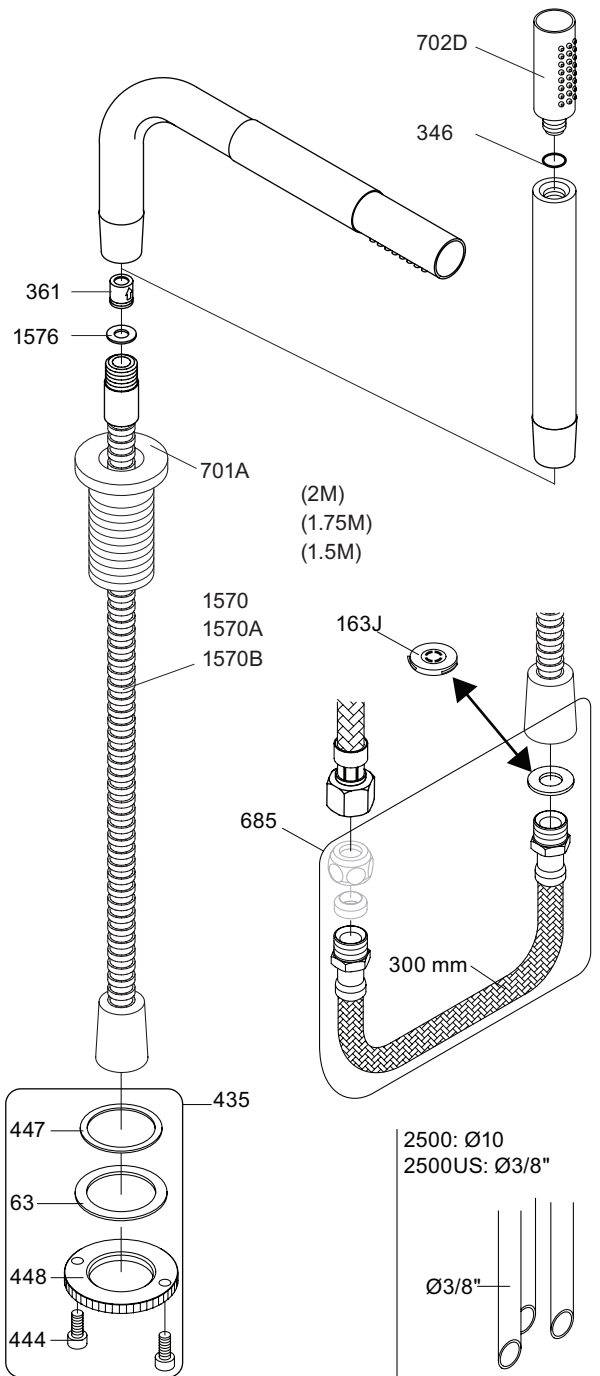

vola

5

6

6A

mm:	H	D	h
090	210	200	145
090A	110	85	40
090B	185	100	114
090C	185	100	114
090D	220	200	130
090E	170	200	65
090G	185	140	105
090H	265	220	155
090I	325	220	215
090V	355	145	270

Inches:	H	D	h
090	8 1/2"	8"	5 3/4"
090A	4 1/4"	3 1/2"	1 1/2"
090B	7"	4"	4 1/2"
090C	7"	4"	4 1/2"
090D	8 3/4"	8"	5"
090E	6 3/4"	8"	2 1/2"
090G	7"	5 1/2"	4"
090H	10 1/2"	8 5/8"	6"
090I	12 3/4"	8 5/8"	8 1/2"
090V	14"	5 3/4"	10 1/2"

6B

7

7A

Fitting instruction
 Montageanleitung
 Monteringsvejledning
 Monteringsvægledning
 Montage hanleiding
 Manuel de montage

3

4

5

2 x 2500

1 x T1

T1S

- VR1277K: VR22, VR2269, VR1277
- VR434: VR445, VR446, VR502, 2xVR455
- VR435: VR63, VR447, VR448, 2xVR455
- NR.11: VR20, VR22, VR1273, VR1274, VR1275

vola
 Lunavej 2
 DK-8700 Horsens
 Tlf : + 45 7023 5500
 sales@vola.com
 www.vola.com

VOLA SC3

Date
 Jan. 23

Rev.
 4

Sheet
SB 27.62

2500:

500: Ø10
500US: Ø3/8"

VR1277K: VR22, VR2269, VR1277
 VR434: 2xVR455, VR445, VR446, VR502
 NR.11: VR20, VR22, VR1273, VR1274, VR1275

vola
 Lunavej 2
 DK-8700 Horsens
 Tlf : + 45 7023 5500
 sales@vola.com
 www.vola.com