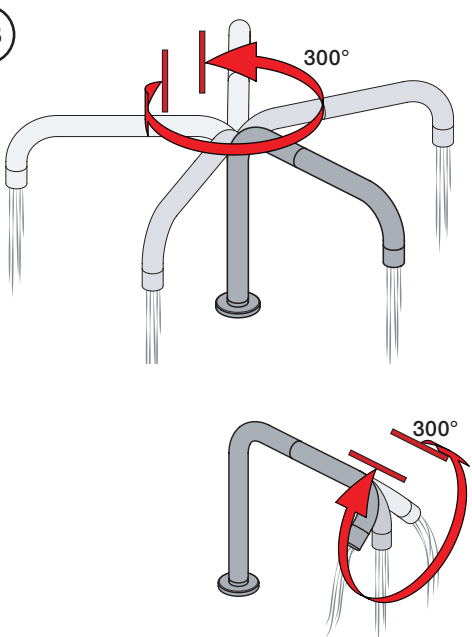

5

6

6A

mm:	H	D	h
090	210	200	145
090A	110	85	40
090B	185	100	114
090C	185	100	114
090D	220	200	130
090E	170	200	65
090G	185	140	105
090H	265	220	155
090I	325	220	215
090V	355	145	270

Inches:	H	D	h
090	8 1/2"	8"	5 3/4"
090A	4 1/4"	3 1/2"	1 1/2"
090B	7"	4"	4 1/2"
090C	7"	4"	4 1/2"
090D	8 3/4"	8"	5"
090E	6 3/4"	8"	2 1/2"
090G	7"	5 1/2"	4"
090H	10 1/2"	8 5/8"	6"
090I	12 3/4"	8 5/8"	8 1/2"
090V	14"	5 3/4"	10 1/2"

6B

7

7A