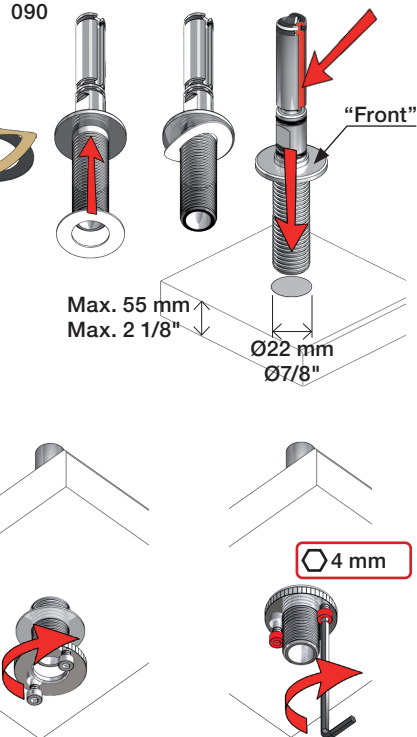

VOLA 500, 590, 500T1
 VOLA 2500
 VOLA SC1, SC3, SC5, SC7, SC9, SC10, SC12

Fitting instruction
 Montageanleitung
 Monteringsvejledning
 Monteringsvægledning
 Montage hanleiding
 Manuel de montage

04/00027
 04/00038

vola

5

6

6A

mm:	H	D	h
090	210	200	145
090A	110	85	40
090B	185	100	114
090C	185	100	114
090D	220	200	130
090E	170	200	65
090G	185	140	105
090H	265	220	155
090I	325	220	215
090V	355	145	270

Inches:	H	D	h
090	8 1/2"	8"	5 3/4"
090A	4 1/4"	3 1/2"	1 1/2"
090B	7"	4"	4 1/2"
090C	7"	4"	4 1/2"
090D	8 3/4"	8"	5"
090E	6 3/4"	8"	2 1/2"
090G	7"	5 1/2"	4"
090H	10 1/2"	8 5/8"	6"
090I	12 3/4"	8 5/8"	8 1/2"
090V	14"	5 3/4"	10 1/2"

6B

7

7A

Fitting instruction
 Montageanleitung
 Monteringsvejledning
 Monteringsvægledning
 Montage hanleiding
 Manuel de montage

3

4

5

2 x 2500

VOLA SC3

Date
 Jan. 23

Rev.
 4

Sheet
SB 27.62

2500:

500: Ø10
500US: Ø3/8"

VR1277K: VR22, VR2269, VR1277
 VR434: 2xVR455, VR445, VR446, VR502
 NR.11: VR20, VR22, VR1273, VR1274, VR1275

vola
 Lunavej 2
 DK-8700 Horsens
 Tlf : + 45 7023 5500
 sales@vola.com
 www.vola.com