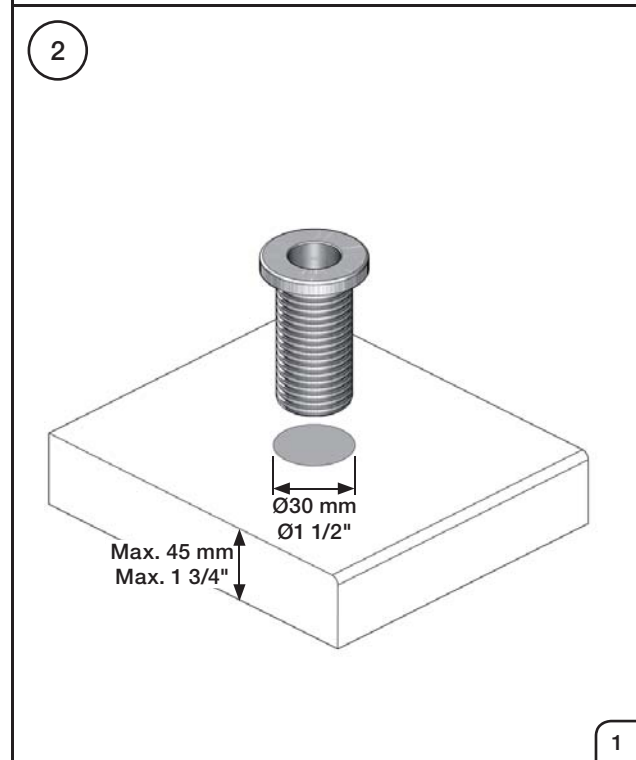

vola

5

6

6A

mm:	H	D	h
090	210	200	145
090A	110	85	40
090B	185	100	114
090C	185	100	114
090D	220	200	130
090E	170	200	65
090G	185	140	105
090H	265	220	155
090I	325	220	215
090V	355	145	270

Inches:	H	D	h
090	8 1/2"	8"	5 3/4"
090A	4 1/4"	3 1/2"	1 1/2"
090B	7"	4"	4 1/2"
090C	7"	4"	4 1/2"
090D	8 3/4"	8"	5"
090E	6 3/4"	8"	2 1/2"
090G	7"	5 1/2"	4"
090H	10 1/2"	8 5/8"	6"
090I	12 3/4"	8 5/8"	8 1/2"
090V	14"	5 3/4"	10 1/2"

6B

7

7A

Fitting instruction
 Montageanleitung
 Monteringsvejledning
 Monteringsvægledning
 Montage hanleiding
 Manuel de montage

3

4

5

2 x 2500

VOLA SC3

Date
 Jan. 23

Rev.
 4

Sheet
SB 27.62

2500:

500: Ø10
500US: Ø3/8"

VR1277K: VR22, VR2269, VR1277
 VR434: 2xVR455, VR445, VR446, VR502
 NR.11: VR20, VR22, VR1273, VR1274, VR1275

vola
 Lunavej 2
 DK-8700 Horsens
 Tlf : + 45 7023 5500
 sales@vola.com
 www.vola.com