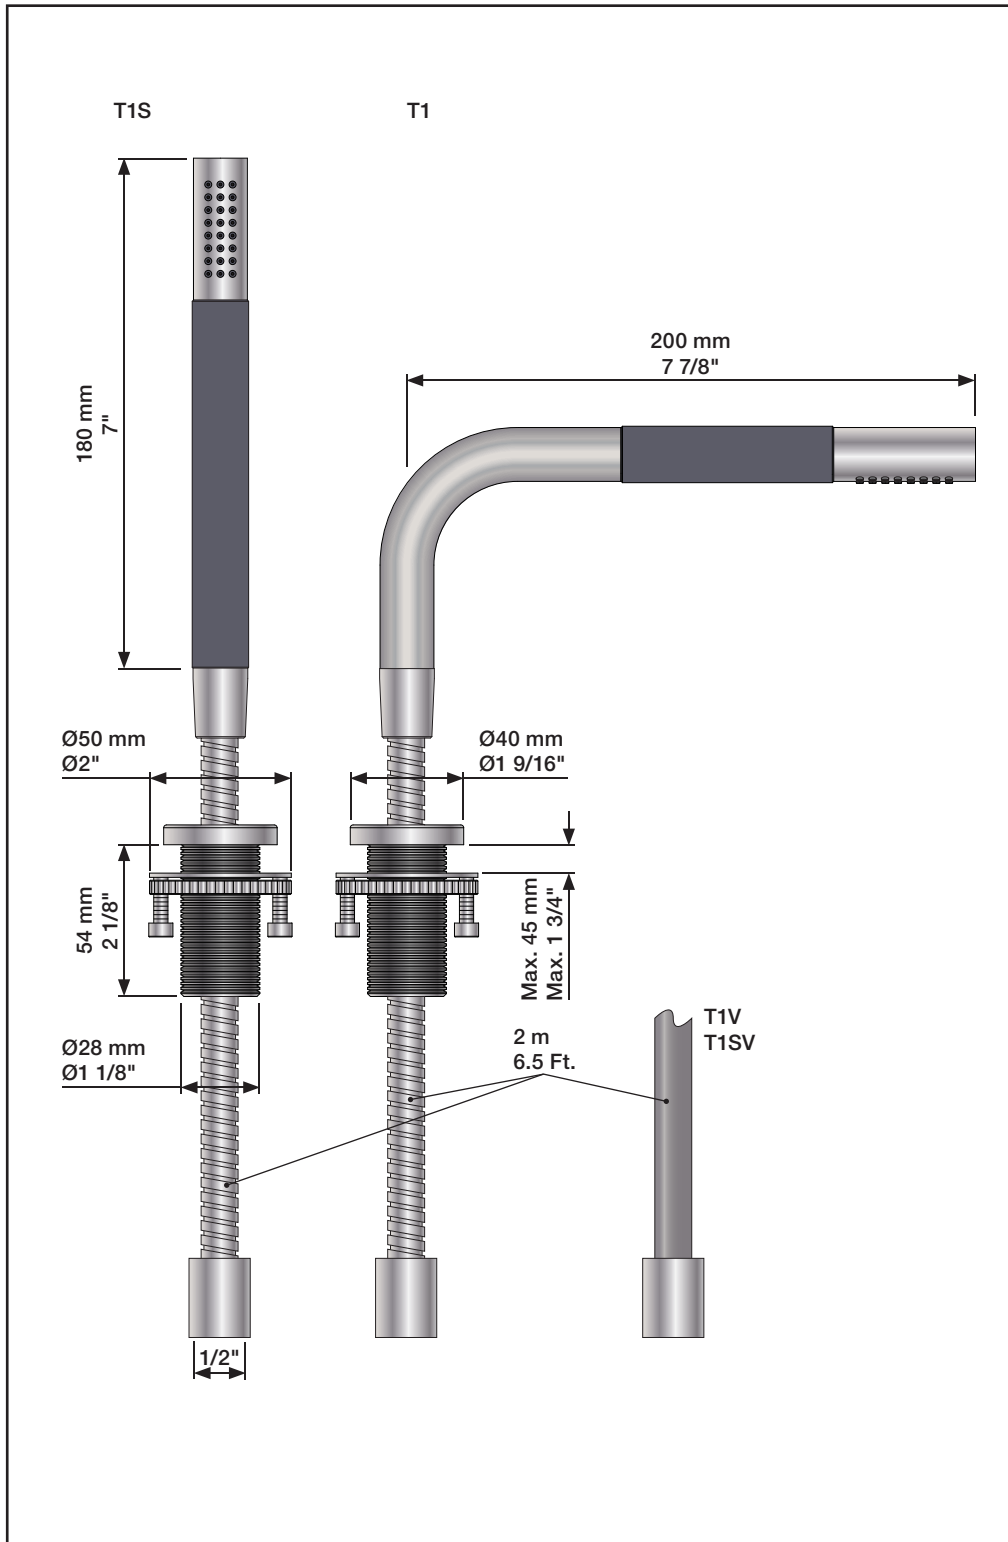

vola

5

6

6A

mm:	H	D	h
090	210	200	145
090A	110	85	40
090B	185	100	114
090C	185	100	114
090D	220	200	130
090E	170	200	65
090G	185	140	105
090H	265	220	155
090I	325	220	215
090V	355	145	270

Inches:	H	D	h
090	8 1/2"	8"	5 3/4"
090A	4 1/4"	3 1/2"	1 1/2"
090B	7"	4"	4 1/2"
090C	7"	4"	4 1/2"
090D	8 3/4"	8"	5"
090E	6 3/4"	8"	2 1/2"
090G	7"	5 1/2"	4"
090H	10 1/2"	8 5/8"	6"
090I	12 3/4"	8 5/8"	8 1/2"
090V	14"	5 3/4"	10 1/2"

6B

7

7A

Fitting instruction
 Montageanleitung
 Monteringsvejledning
 Monteringsvægledning
 Montage hanleiding
 Manuel de montage

3

4

5

2 x 2500

VOLA SC3

Date
 Jan. 23

Rev.
 4

Sheet
SB 27.62

2500:

500: Ø10
500US: Ø3/8"

VR1277K: VR22, VR2269, VR1277
 VR434: 2xVR455, VR445, VR446, VR502
 NR.11: VR20, VR22, VR1273, VR1274, VR1275

vola
 Lunavej 2
 DK-8700 Horsens
 Tlf : + 45 7023 5500
 sales@vola.com
 www.vola.com