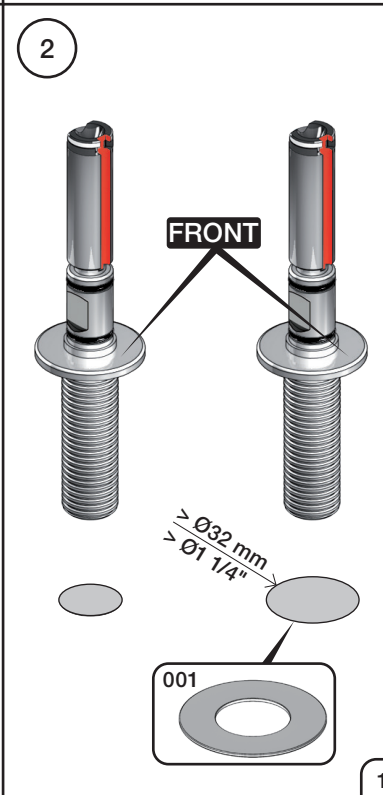

VOLA 090, 090A, 090B:
 VOLA 090C, 090D, 090E:
 VOLA 090G, 090H, 090I, 090V:

1 - 4

VOLA 090FM:

5

Fitting instruction Monteringsvægledning
 Montageanleitung Montage hanledning
 Monteringsvejledning Manuel de montage

04/00045
 04/00109

www.vola.com

vola

mnt_090_V4_40999824
 21-11-2023

mm:	Ø	H	D	h
090	19	210	200	145
090A	19	110	85	40
090B	19	185	100	114
090C	24	185	100	114
090D	24	220	200	130
090E	24	170	200	65
090G	19	185	140	105
090H	19	265	220	155
090I	19	325	220	215
090V	19	355	145	270

Inches:	Ø	H	D	h
090	3/4"	8 1/4"	8"	5 3/4"
090A	3/4"	4 1/4"	3 1/2"	1 1/2"
090B	3/4"	7"	4"	4 1/2"
090C	1"	7"	4"	4 1/2"
090D	1"	8 3/4"	8"	5"
090E	1"	6 3/4"	8"	2 1/2"
090G	3/4"	7"	5 1/2"	4"
090H	3/4"	10 1/2"	8 5/8"	6"
090I	3/4"	12 3/4"	8 5/8"	8 1/2"
090V	3/4"	14"	5 3/4"	10 1/2"

VOLA 090E

Date
 Oct. 2014

Rev.
 1

Sheet
 SB 18.2

2500:

500: Ø10
500US: Ø3/8"

- VR1277K: VR22, VR2269, VR1277
- VR434: 2xVR455, VR445, VR446, VR502
- NR.11: VR20, VR22, VR1273, VR1274, VR1275

vola
Lunavej 2
DK-8700 Horsens
Tlf : + 45 7023 5500
sales@vola.com
www.vola.com