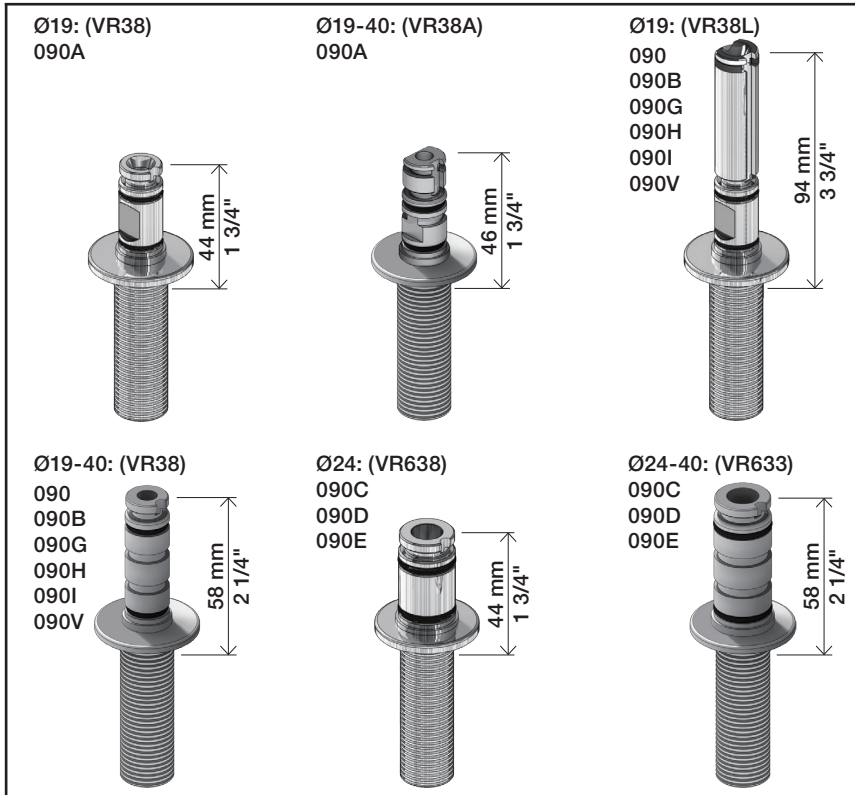

VOLA 090, 090A, 090B:
 VOLA 090C, 090D, 090E:
 VOLA 090G, 090H, 090I, 090V:

1 - 4

VOLA 090FM:

5

Fitting instruction Monteringsvægledning
 Montageanleitung Montage hanledning
 Monteringsvejledning Manuel de montage

04/00045
 04/00109

www.vola.com

vola

mnt_090_V4_40999824
 21-11-2023

mm:	Ø	H	D	h
090	19	210	200	145
090A	19	110	85	40
090B	19	185	100	114
090C	24	185	100	114
090D	24	220	200	130
090E	24	170	200	65
090G	19	185	140	105
090H	19	265	220	155
090I	19	325	220	215
090V	19	355	145	270

Inches:	Ø	H	D	h
090	3/4"	8 1/4"	8"	5 3/4"
090A	3/4"	4 1/4"	3 1/2"	1 1/2"
090B	3/4"	7"	4"	4 1/2"
090C	1"	7"	4"	4 1/2"
090D	1"	8 3/4"	8"	5"
090E	1"	6 3/4"	8"	2 1/2"
090G	3/4"	7"	5 1/2"	4"
090H	3/4"	10 1/2"	8 5/8"	6"
090I	3/4"	12 3/4"	8 5/8"	8 1/2"
090V	3/4"	14"	5 3/4"	10 1/2"

VOLA 090E

Date
 Oct. 2014

Rev.
 1

Sheet
 SB 18.2

2500:

500: Ø10
500US: Ø3/8"

- VR1277K: VR22, VR2269, VR1277
- VR434: 2xVR455, VR445, VR446, VR502
- NR.11: VR20, VR22, VR1273, VR1274, VR1275

vola
Lunavej 2
DK-8700 Horsens
Tlf : + 45 7023 5500
sales@vola.com
www.vola.com