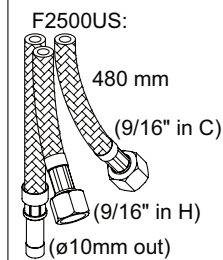

- NR11: VR20, VR22, VR1273, VR1274, VR1275
- VR090D/C: VR623, VR624C, 4xVR631, VR1902
- VR1277K: VR22, VR2269, VR1277
- VR434: VR261, VR263, VR440, VR442, 2xVR455
- VR437: VR97, VR98, 2xVR444, VR450, VR451

vola
Lunavej 2
DK-8700 Horsens
Tlf : + 45 7023 5500
sales@vola.com
www.vola.com

VOLA SC5, SC7

Date	Jun. 16
Rev.	1
Sheet	SB 27.64