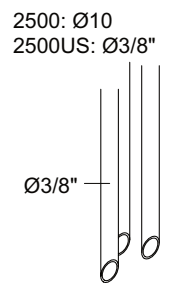

- NR11: VR20, VR22, VR1273, VR1274, VR1275
- VR090D/C: VR623, VR624C, 4xVR631, VR1902
- VR1277K: VR22, VR2269, VR1277
- VR434: VR261, VR263, VR440, VR442, 2xVR455
- VR437: VR97, VR98, 2xVR444, VR450, VR451

vola
Lunavej 2
DK-8700 Horsens
Tlf : + 45 7023 5500
sales@vola.com
www.vola.com

VOLA SC5, SC7

Date	Jun. 16
Rev.	1
Sheet	SB 27.64