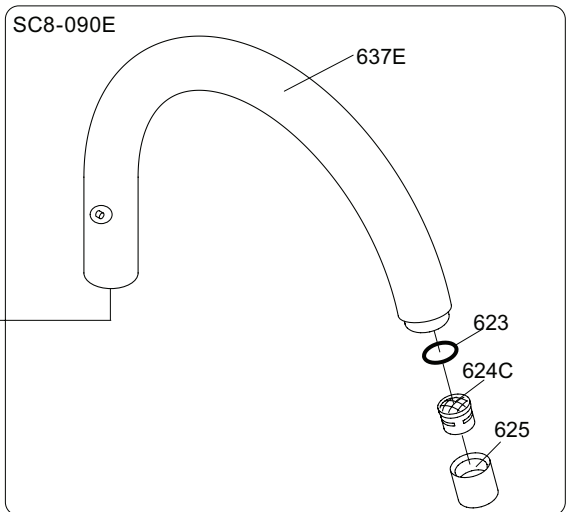

- NR11: VR20, VR22, VR1273, VR1274, VR1275
- VR090D/C: VR623, VR624C, 4xVR631, VR1902
- VR1277K: VR22, VR2269, VR1277
- VR434: VR261, VR263, VR440, VR442, 2xVR455
- VR437: VR97, VR98, 2xVR444, VR450, VR451

vola
Lunavej 2
DK-8700 Horsens
Tlf : + 45 7023 5500
sales@vola.com
www.vola.com

VOLA SC5, SC7

Date	Jun. 16
Rev.	1
Sheet	SB 27.64