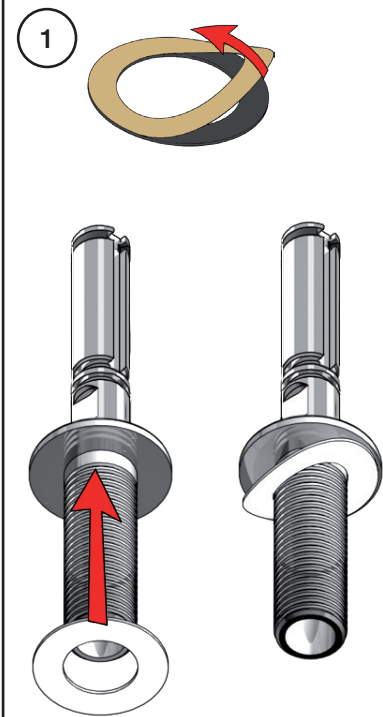

VOLA 090, 090A, 090B:
 VOLA 090C, 090D, 090E:
 VOLA 090G, 090H, 090I, 090V:

1 - 4

VOLA 090FM:

5

Fitting instruction Monteringsvægledning
 Montageanleitung Montage hanledning
 Monteringsvejledning Manuel de montage

04/00045
 04/00109

www.vola.com

vola

mnt_090_V4_40999824
 21-11-2023

mm:	Ø	H	D	h
090	19	210	200	145
090A	19	110	85	40
090B	19	185	100	114
090C	24	185	100	114
090D	24	220	200	130
090E	24	170	200	65
090G	19	185	140	105
090H	19	265	220	155
090I	19	325	220	215
090V	19	355	145	270

Inches:	Ø	H	D	h
090	3/4"	8 1/4"	8"	5 3/4"
090A	3/4"	4 1/4"	3 1/2"	1 1/2"
090B	3/4"	7"	4"	4 1/2"
090C	1"	7"	4"	4 1/2"
090D	1"	8 3/4"	8"	5"
090E	1"	6 3/4"	8"	2 1/2"
090G	3/4"	7"	5 1/2"	4"
090H	3/4"	10 1/2"	8 5/8"	6"
090I	3/4"	12 3/4"	8 5/8"	8 1/2"
090V	3/4"	14"	5 3/4"	10 1/2"

VOLA 090E

Date
 Oct. 2014

Rev.
 1

Sheet
 SB 18.2

2500:

500: Ø10
500US: Ø3/8"

- VR1277K: VR22, VR2269, VR1277
- VR434: 2xVR455, VR445, VR446, VR502
- NR.11: VR20, VR22, VR1273, VR1274, VR1275

vola
Lunavej 2
DK-8700 Horsens
Tlf : + 45 7023 5500
sales@vola.com
www.vola.com