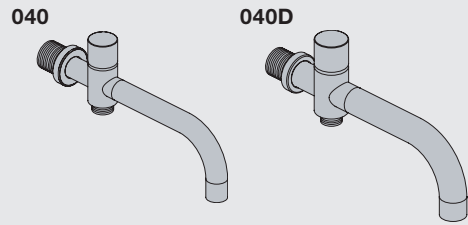

VOLA 010, 020, 030, 040
VOLA 010C, 020C, 040D

Fitting instruction
 Montageanleitung
 Monteringsvejledning
 Monteringsvægledning
 Montage hanleiding
 Manuel de montage

04/00026
 04/00101
 04/00175
 04/00298

www.vola.com

010, 020

010C, 020C

	L (mm)	L (Inch)
010(C)/100	100	4"
010(C)/130	130	5"
010(C)/160	160	6"
020(C)/200	200	7 3/4"
020(C)/225	225	8 3/4"
020(C)/260	260	10 1/4"
020(C)/300	300	11 3/4"

030

	L (mm)	L (Inch)
030/200	200	7 3/4"
030/250	250	9 3/4"
030/300	300	11 3/4"
030/350	350	13 3/4"