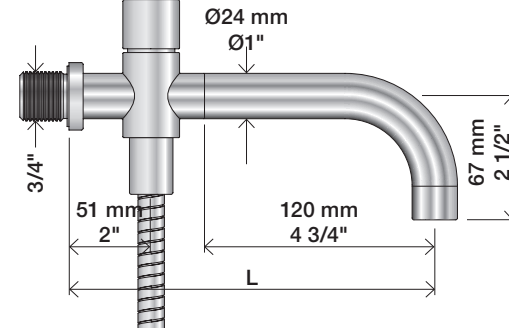

www.vola.com

010, 020

010C, 020C

	L (mm)	L (Inch)
010(C)/100	100	4"
010(C)/130	130	5"
010(C)/160	160	6"
020(C)/200	200	7 3/4"
020(C)/225	225	8 3/4"
020(C)/260	260	10 1/4"
020(C)/300	300	11 3/4"

030

	L (mm)	L (Inch)
030/200	200	7 3/4"
030/250	250	9 3/4"
030/300	300	11 3/4"
030/350	350	13 3/4"

040

040D

	L (mm)	L (Inch)
040	185	7 3/4"
040D	200	7 3/4"
040D/250	250	9 3/4"
040D/300	300	11 3/4"

1

010, 010C, 020, 020C, 030, 040, 040D

12 mm

2

3

Ø19: 010, 020, 030, 040

2.0 mm

Ø24: 010C, 020C, 040D

2.0 mm

1/2"

Extension
Verlängerung

Forlængerdele
Förlängning

Verlengstukken
Modification

T Min. 3 mm
Max. 65 mm

Y Min. 48 mm
Max. 110 mm

T	Y	VR1020K	VR2019 (Ø19) VR2119 (Ø24)
3 - 15 mm	110 - 98 mm		Std.
15 - 25 mm	98 - 88 mm		+10
25 - 35 mm	88 - 78 mm		+20
35 - 45 mm	78 - 68 mm		+30
45 - 55 mm	68 - 58 mm		+40
55 - 65 mm	58 - 48 mm		+50