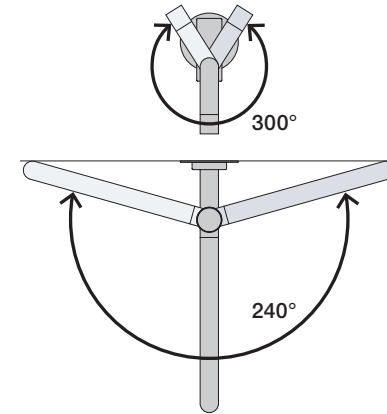

www.vola.com

010, 020

010C, 020C

	L (mm)	L (Inch)
010(C)/100	100	4"
010(C)/130	130	5"
010(C)/160	160	6"
020(C)/200	200	7 3/4"
020(C)/225	225	8 3/4"
020(C)/260	260	10 1/4"
020(C)/300	300	11 3/4"

030

	L (mm)	L (Inch)
030/200	200	7 3/4"
030/250	250	9 3/4"
030/300	300	11 3/4"
030/350	350	13 3/4"

040

040D

	L (mm)	L (Inch)
040	185	7 3/4"
040D	200	7 3/4"
040D/250	250	9 3/4"
040D/300	300	11 3/4"

1

010, 010C, 020, 020C, 030, 040, 040D

12 mm

2

3

Ø19: 010, 020, 030, 040

2.0 mm

Ø24: 010C, 020C, 040D

2.0 mm

1/2"

Extension
Verlängerung

Forlængerdele
Förlängning

Verlengstukken
Modification

T Min. 3 mm
Max. 65 mm

Y Min. 48 mm
Max. 110 mm

T	Y	VR1020K	VR2019 (Ø19) VR2119 (Ø24)
3 - 15 mm	110 - 98 mm		Std.
15 - 25 mm	98 - 88 mm		+10
25 - 35 mm	88 - 78 mm		+20
35 - 45 mm	78 - 68 mm		+30
45 - 55 mm	68 - 58 mm		+40
55 - 65 mm	58 - 48 mm		+50