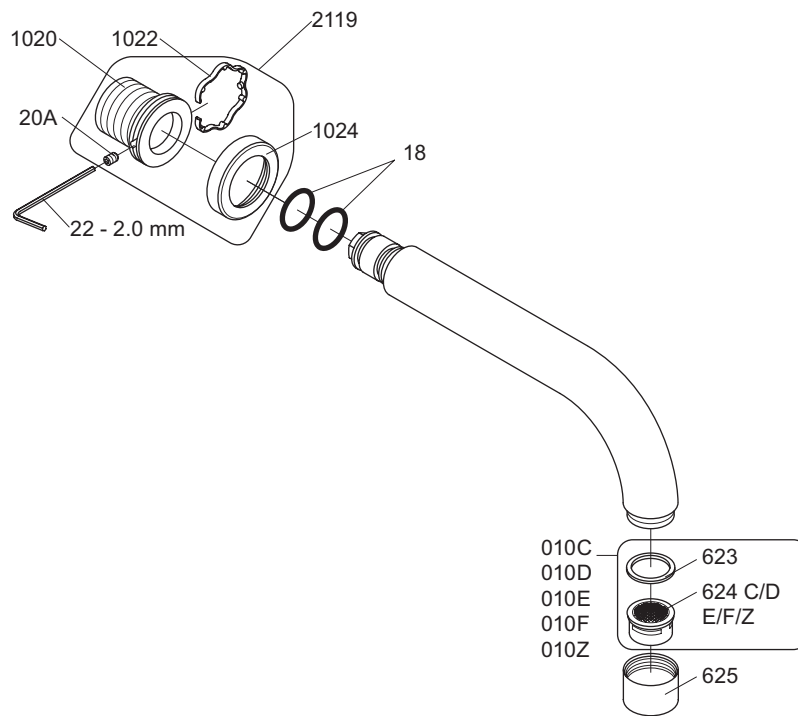

VR010C: VR623, VR624C
VR010D: VR623, VR624D
VR010E: VR623, VR624E
VR010F: VR623, VR624F
VR010Z: VR623, VR624Z
VR1020K: VR20A, VR22, VR1020, VR1022
VR2119: VR20A, VR22, VR1020, VR1022, VR1024

volapart

Lunavej 2
DK-8700 Horsens
Tlf : + 45 7023 5500
sales@volapart.com
www.volapart.com

VOLA 010C/020C

Date
Apr. 21

Rev.
2

Sheet
SB 11.1