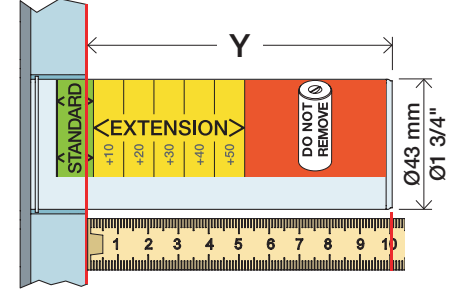

www.vola.com

010, 020

010C, 020C

	L (mm)	L (Inch)
010(C)/100	100	4"
010(C)/130	130	5"
010(C)/160	160	6"
020(C)/200	200	7 3/4"
020(C)/225	225	8 3/4"
020(C)/260	260	10 1/4"
020(C)/300	300	11 3/4"

030

	L (mm)	L (Inch)
030/200	200	7 3/4"
030/250	250	9 3/4"
030/300	300	11 3/4"
030/350	350	13 3/4"

040

040D

	L (mm)	L (Inch)
040	185	7 3/4"
040D	200	7 3/4"
040D/250	250	9 3/4"
040D/300	300	11 3/4"

1

010, 010C, 020, 020C, 030, 040, 040D

12 mm

2

3

T Min. 3 mm
Max. 65 mm

Y Min. 48 mm
Max. 110 mm

T	Y	VR1020K	VR2019 (Ø19) VR2119 (Ø24)
3 - 15 mm	110 - 98 mm		Std.
15 - 25 mm	98 - 88 mm		+10
25 - 35 mm	88 - 78 mm		+20
35 - 45 mm	78 - 68 mm		+30
45 - 55 mm	68 - 58 mm		+40
55 - 65 mm	58 - 48 mm		+50