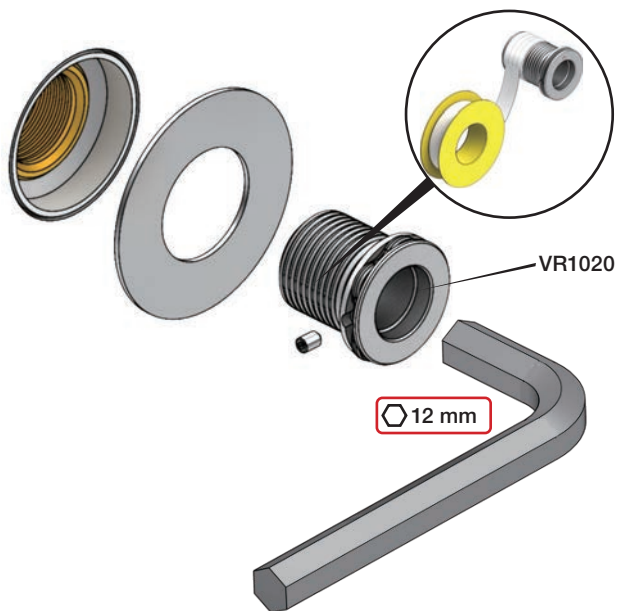

www.vola.com

010, 020

010C, 020C

	L (mm)	L (Inch)
010(C)/100	100	4"
010(C)/130	130	5"
010(C)/160	160	6"
020(C)/200	200	7 3/4"
020(C)/225	225	8 3/4"
020(C)/260	260	10 1/4"
020(C)/300	300	11 3/4"

030

	L (mm)	L (Inch)
030/200	200	7 3/4"
030/250	250	9 3/4"
030/300	300	11 3/4"
030/350	350	13 3/4"

040

040D

	L (mm)	L (Inch)
040	185	7 3/4"
040D	200	7 3/4"
040D/250	250	9 3/4"
040D/300	300	11 3/4"

1

010, 010C, 020, 020C, 030, 040, 040D

12 mm

2

3

Ø19: 010, 020, 030, 040

2.0 mm

Ø24: 010C, 020C, 040D

2.0 mm

1/2"

Extension
Verlängerung

Forlængerdele
Förlängning

Verlengstukken
Modification

T Min. 3 mm
Max. 65 mm

Y Min. 48 mm
Max. 110 mm

T	Y	VR1020K	VR2019 (Ø19) VR2119 (Ø24)
3 - 15 mm	110 - 98 mm		Std.
15 - 25 mm	98 - 88 mm		+10
25 - 35 mm	88 - 78 mm		+20
35 - 45 mm	78 - 68 mm		+30
45 - 55 mm	68 - 58 mm		+40
55 - 65 mm	58 - 48 mm		+50