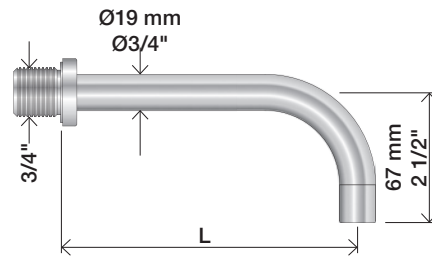

www.vola.com

010, 020

010C, 020C

	L (mm)	L (Inch)
010(C)/100	100	4"
010(C)/130	130	5"
010(C)/160	160	6"
020(C)/200	200	7 3/4"
020(C)/225	225	8 3/4"
020(C)/260	260	10 1/4"
020(C)/300	300	11 3/4"

030

	L (mm)	L (Inch)
030/200	200	7 3/4"
030/250	250	9 3/4"
030/300	300	11 3/4"
030/350	350	13 3/4"

040

040D

	L (mm)	L (Inch)
040	185	7 3/4"
040D	200	7 3/4"
040D/250	250	9 3/4"
040D/300	300	11 3/4"

1

010, 010C, 020, 020C, 030, 040, 040D

12 mm

2

3

Ø19: 010, 020, 030, 040

2.0 mm

Ø24: 010C, 020C, 040D

2.0 mm

1/2"

Extension
Verlängerung

Forlængerdele
Förlängning

Verlengstukken
Modification

T Min. 3 mm
Max. 65 mm

Y Min. 48 mm
Max. 110 mm

T	Y	VR1020K	VR2019 (Ø19) VR2119 (Ø24)
3 - 15 mm	110 - 98 mm		Std.
15 - 25 mm	98 - 88 mm		+10
25 - 35 mm	88 - 78 mm		+20
35 - 45 mm	78 - 68 mm		+30
45 - 55 mm	68 - 58 mm		+40
55 - 65 mm	58 - 48 mm		+50