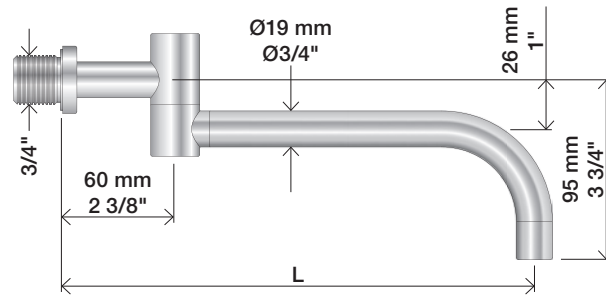

www.vola.com

010, 020

010C, 020C

	L (mm)	L (Inch)
010(C)/100	100	4"
010(C)/130	130	5"
010(C)/160	160	6"
020(C)/200	200	7 3/4"
020(C)/225	225	8 3/4"
020(C)/260	260	10 1/4"
020(C)/300	300	11 3/4"

030

	L (mm)	L (Inch)
030/200	200	7 3/4"
030/250	250	9 3/4"
030/300	300	11 3/4"
030/350	350	13 3/4"

040

040D

	L (mm)	L (Inch)
040	185	7 3/4"
040D	200	7 3/4"
040D/250	250	9 3/4"
040D/300	300	11 3/4"

1

010, 010C, 020, 020C, 030, 040, 040D

12 mm

2

3

Ø19: 010, 020, 030, 040

2.0 mm

Ø24: 010C, 020C, 040D

2.0 mm

1/2"

Extension
Verlängerung

Forlængerdele
Förlängning

Verlengstukken
Modification

T Min. 3 mm
Max. 65 mm

Y Min. 48 mm
Max. 110 mm

T	Y	VR1020K	VR2019 (Ø19) VR2119 (Ø24)
3 - 15 mm	110 - 98 mm		Std.
15 - 25 mm	98 - 88 mm		+10
25 - 35 mm	88 - 78 mm		+20
35 - 45 mm	78 - 68 mm		+30
45 - 55 mm	68 - 58 mm		+40
55 - 65 mm	58 - 48 mm		+50