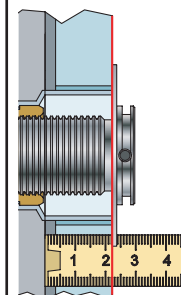

www.vola.com

010, 020

010C, 020C

	L (mm)	L (Inch)
010(C)/100	100	4"
010(C)/130	130	5"
010(C)/160	160	6"
020(C)/200	200	7 3/4"
020(C)/225	225	8 3/4"
020(C)/260	260	10 1/4"
020(C)/300	300	11 3/4"

030

	L (mm)	L (Inch)
030/200	200	7 3/4"
030/250	250	9 3/4"
030/300	300	11 3/4"
030/350	350	13 3/4"

040

040D

	L (mm)	L (Inch)
040	185	7 3/4"
040D	200	7 3/4"
040D/250	250	9 3/4"
040D/300	300	11 3/4"

1

010, 010C, 020, 020C, 030, 040, 040D

12 mm

2

3

Ø19: 010, 020, 030, 040

2.0 mm

Ø24: 010C, 020C, 040D

2.0 mm

1/2"

Extension
Verlängerung

Forlængerdele
Förlängning

Verlengstukken
Modification

T Min. 3 mm
Max. 65 mm

Y Min. 48 mm
Max. 110 mm

T	Y	VR1020K	VR2019 (Ø19) VR2119 (Ø24)
3 - 15 mm	110 - 98 mm		Std.
15 - 25 mm	98 - 88 mm		+10
25 - 35 mm	88 - 78 mm		+20
35 - 45 mm	78 - 68 mm		+30
45 - 55 mm	68 - 58 mm		+40
55 - 65 mm	58 - 48 mm		+50