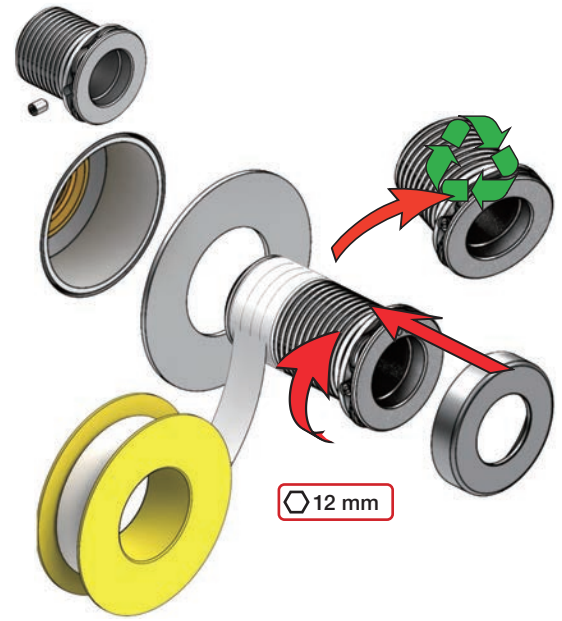

T	Y	VR1020K	VR2019 (Ø19) VR2119 (Ø24)
3 - 15 mm	110 - 98 mm		Std.
15 - 25 mm	98 - 88 mm		+10
25 - 35 mm	88 - 78 mm		+20
35 - 45 mm	78 - 68 mm		+30
45 - 55 mm	68 - 58 mm		+40
55 - 65 mm	58 - 48 mm		+50

VR1020K+ / VR2019+ / VR2219+