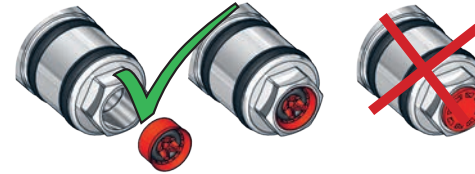

VR161:
 VR161K: 7 l/min - 1.8 Gal/min
 VR161D: 9 l/min - 2.5 Gal/min
 VR161F: 14 l/min - 3.7 Gal/min

For more water saving possibilities please see:
 Weitere Wassersparmöglichkeiten finden Sie auf:
 For flere vandbesparende muligheder se venligst:
 För mer vattenbesparande möjligheter hänvisas till:
 Voor meer waterbesparende mogelijkheden zie:
 Pour plus d'informations sur les options : économie d'eau, voir le site: