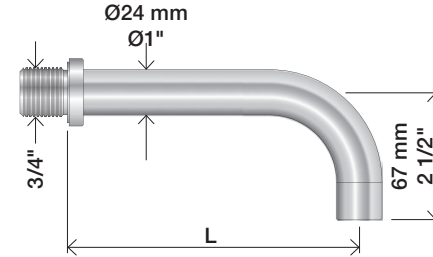

www.vola.com

010, 020

010C, 020C

	L (mm)	L (Inch)
010(C)/100	100	4"
010(C)/130	130	5"
010(C)/160	160	6"
020(C)/200	200	7 3/4"
020(C)/225	225	8 3/4"
020(C)/260	260	10 1/4"
020(C)/300	300	11 3/4"

030

	L (mm)	L (Inch)
030/200	200	7 3/4"
030/250	250	9 3/4"
030/300	300	11 3/4"
030/350	350	13 3/4"

040

040D

	L (mm)	L (Inch)
040	185	7 3/4"
040D	200	7 3/4"
040D/250	250	9 3/4"
040D/300	300	11 3/4"

1

010, 010C, 020, 020C, 030, 040, 040D

12 mm

2

3

Ø19: 010, 020, 030, 040

2.0 mm

Ø24: 010C, 020C, 040D

2.0 mm

1/2"

Extension
Verlängerung

Forlængerdele
Förlängning

Verlengstukken
Modification

T Min. 3 mm
Max. 65 mm

Y Min. 48 mm
Max. 110 mm

T	Y	VR1020K	VR2019 (Ø19) VR2119 (Ø24)
3 - 15 mm	110 - 98 mm		Std.
15 - 25 mm	98 - 88 mm		+10
25 - 35 mm	88 - 78 mm		+20
35 - 45 mm	78 - 68 mm		+30
45 - 55 mm	68 - 58 mm		+40
55 - 65 mm	58 - 48 mm		+50