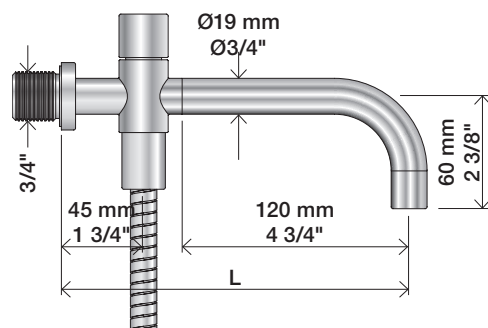

www.vola.com

010, 020

010C, 020C

	L (mm)	L (Inch)
010(C)/100	100	4"
010(C)/130	130	5"
010(C)/160	160	6"
020(C)/200	200	7 3/4"
020(C)/225	225	8 3/4"
020(C)/260	260	10 1/4"
020(C)/300	300	11 3/4"

030

	L (mm)	L (Inch)
030/200	200	7 3/4"
030/250	250	9 3/4"
030/300	300	11 3/4"
030/350	350	13 3/4"

040

040D

	L (mm)	L (Inch)
040	185	7 3/4"
040D	200	7 3/4"
040D/250	250	9 3/4"
040D/300	300	11 3/4"

1

010, 010C, 020, 020C, 030, 040, 040D

12 mm

2

3

Ø19: 010, 020, 030, 040

2.0 mm

Ø24: 010C, 020C, 040D

2.0 mm

1/2"

Extension
Verlängerung

Forlængerdele
Förlängning

Verlengstukken
Modification

T Min. 3 mm
Max. 65 mm

Y Min. 48 mm
Max. 110 mm

T	Y	VR1020K	VR2019 (Ø19) VR2119 (Ø24)
3 - 15 mm	110 - 98 mm		Std.
15 - 25 mm	98 - 88 mm		+10
25 - 35 mm	88 - 78 mm		+20
35 - 45 mm	78 - 68 mm		+30
45 - 55 mm	68 - 58 mm		+40
55 - 65 mm	58 - 48 mm		+50