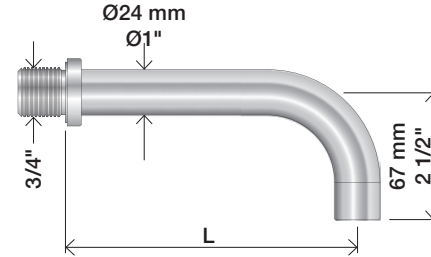

[www.vola.com](http://www.vola.com)

**010, 020**

**010C, 020C**

	L (mm)	L (Inch)
010(C)/100	100	4"
010(C)/130	130	5"
010(C)/160	160	6"
020(C)/200	200	7 3/4"
020(C)/225	225	8 3/4"
020(C)/260	260	10 1/4"
020(C)/300	300	11 3/4"

**030**

	L (mm)	L (Inch)
030/200	200	7 3/4"
030/250	250	9 3/4"
030/300	300	11 3/4"
030/350	350	13 3/4"

**040**

**040D**

	L (mm)	L (Inch)
040	185	7 3/4"
040D	200	7 3/4"
040D/250	250	9 3/4"
040D/300	300	11 3/4"

1

010, 010C, 020, 020C, 030, 040, 040D

12 mm

2

3

Ø19: 010, 020, 030, 040

2.0 mm

Ø24: 010C, 020C, 040D

2.0 mm

1/2"

Extension  
Verlängerung

Forlængerdele  
Förlängning

Verlengstukken  
Modification

T Min. 3 mm  
Max. 65 mm

Y Min. 48 mm  
Max. 110 mm

T	Y	VR1020K	VR2019 (Ø19) VR2119 (Ø24)
3 - 15 mm	110 - 98 mm		Std.
15 - 25 mm	98 - 88 mm		+10
25 - 35 mm	88 - 78 mm		+20
35 - 45 mm	78 - 68 mm		+30
45 - 55 mm	68 - 58 mm		+40
55 - 65 mm	58 - 48 mm		+50