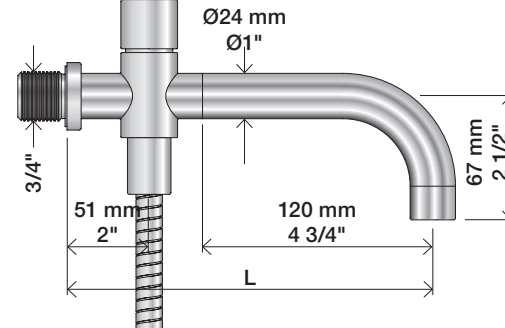

[www.vola.com](http://www.vola.com)

**010, 020**

**010C, 020C**

	L (mm)	L (Inch)
010(C)/100	100	4"
010(C)/130	130	5"
010(C)/160	160	6"
020(C)/200	200	7 3/4"
020(C)/225	225	8 3/4"
020(C)/260	260	10 1/4"
020(C)/300	300	11 3/4"

**030**

	L (mm)	L (Inch)
030/200	200	7 3/4"
030/250	250	9 3/4"
030/300	300	11 3/4"
030/350	350	13 3/4"

**040**

**040D**

	L (mm)	L (Inch)
040	185	7 3/4"
040D	200	7 3/4"
040D/250	250	9 3/4"
040D/300	300	11 3/4"

1

010, 010C, 020, 020C, 030, 040, 040D

12 mm

2

3

Ø19: 010, 020, 030, 040

2.0 mm

Ø24: 010C, 020C, 040D

2.0 mm

1/2"

Extension  
Verlängerung

Forlængerdele  
Förlängning

Verlengstukken  
Modification

T Min. 3 mm  
Max. 65 mm

Y Min. 48 mm  
Max. 110 mm

T	Y	VR1020K	VR2019 (Ø19) VR2119 (Ø24)
3 - 15 mm	110 - 98 mm		Std.
15 - 25 mm	98 - 88 mm		+10
25 - 35 mm	88 - 78 mm		+20
35 - 45 mm	78 - 68 mm		+30
45 - 55 mm	68 - 58 mm		+40
55 - 65 mm	58 - 48 mm		+50