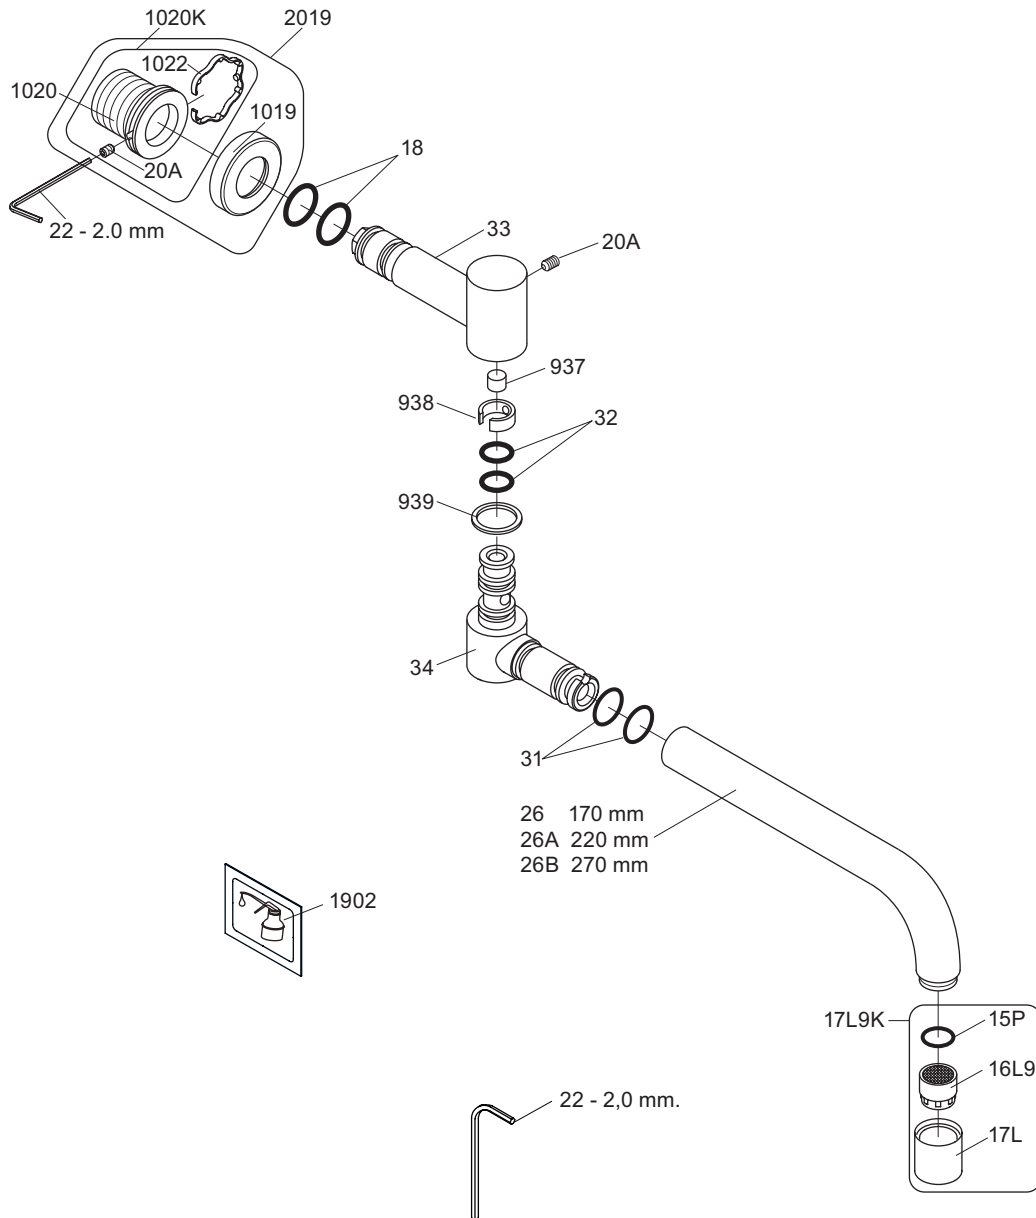

**030**

	L (mm)	L (Inch)
030/200	200	7 3/4"
030/250	250	9 3/4"
030/300	300	11 3/4"
030/350	350	13 3/4"

**040**

**040D**

	L (mm)	L (Inch)
040	185	7 3/4"
040D	200	7 3/4"
040D/250	250	9 3/4"
040D/300	300	11 3/4"

1

010, 010C, 020, 020C, 030, 040, 040D

VR1020

12 mm

2

3

Ø19: 010, 020, 030, 040

VR1019 - Ø19

2.0 mm

Ø24: 010C, 020C, 040D

VR1024 - Ø24

2.0 mm

1/2"

Extension  
VerlängerungForlængerdele  
FörlängningVerlengstukken  
ModificationT Min. 3 mm  
Max. 65 mmY Min. 48 mm  
Max. 110 mm

T	Y	VR1020K	VR2019 (Ø19) VR2119 (Ø24)
3 - 15 mm	110 - 98 mm		Std.
15 - 25 mm	98 - 88 mm		+10
25 - 35 mm	88 - 78 mm		+20
35 - 45 mm	78 - 68 mm		+30
45 - 55 mm	68 - 58 mm		+40
55 - 65 mm	58 - 48 mm		+50

VR1020K+ / VR2019+ / VR2219+

12 mm

- VR030: VR15P, VR16L9, 2xVR31, 2xVR32, VR1902  
 VR17L9K: VR15P, VR16L9, VR17L  
 VR940: VR937, VR938, VR939  
 VR1020K: VR20A, VR22, VR1020, VR1022  
 VR2019: VR20A, VR22, VR1019, VR1020, VR1022