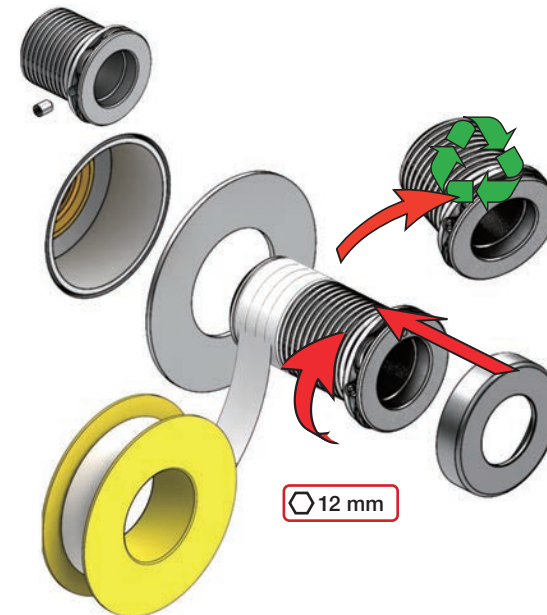

T	Y	VR1020K	VR2019 (Ø19) VR2119 (Ø24)
3 - 15 mm	110 - 98 mm		Std.
15 - 25 mm	98 - 88 mm		+10
25 - 35 mm	88 - 78 mm		+20
35 - 45 mm	78 - 68 mm		+30
45 - 55 mm	68 - 58 mm		+40
55 - 65 mm	58 - 48 mm		+50

VR1020K+ / VR2019+ / VR2219+