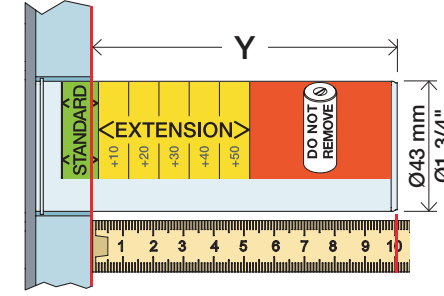

[www.vola.com](http://www.vola.com)

**010, 020**

**010C, 020C**

	L (mm)	L (Inch)
010(C)/100	100	4"
010(C)/130	130	5"
010(C)/160	160	6"
020(C)/200	200	7 3/4"
020(C)/225	225	8 3/4"
020(C)/260	260	10 1/4"
020(C)/300	300	11 3/4"

**030**

	L (mm)	L (Inch)
030/200	200	7 3/4"
030/250	250	9 3/4"
030/300	300	11 3/4"
030/350	350	13 3/4"

**040**

**040D**

	L (mm)	L (Inch)
040	185	7 3/4"
040D	200	7 3/4"
040D/250	250	9 3/4"
040D/300	300	11 3/4"

2.0 mm

Ø24: 010C, 020C, 040D

VR1024 - Ø24

2.0 mm

1/2"

Extension  
VerlängerungForlængerdele  
FörlängningVerlengstukken  
ModificationT Min. 3 mm  
Max. 65 mmY Min. 48 mm  
Max. 110 mm

T	Y	VR1020K	VR2019 (Ø19) VR2119 (Ø24)
3 - 15 mm	110 - 98 mm		Std.
15 - 25 mm	98 - 88 mm		+10
25 - 35 mm	88 - 78 mm		+20
35 - 45 mm	78 - 68 mm		+30
45 - 55 mm	68 - 58 mm		+40
55 - 65 mm	58 - 48 mm		+50