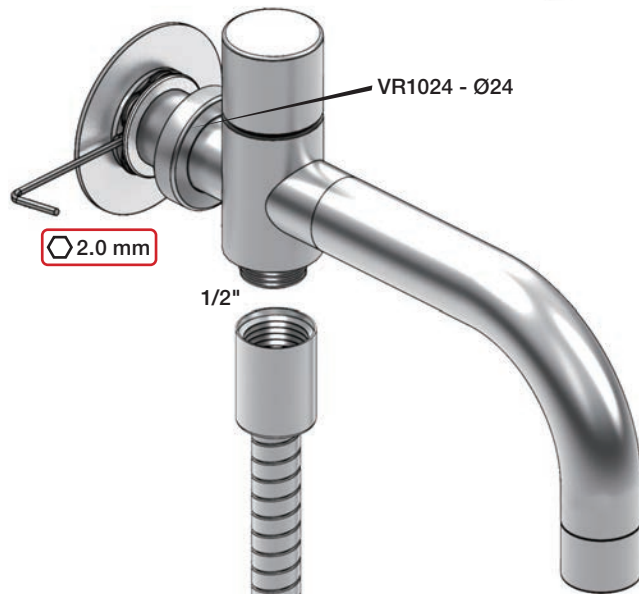

1

010, 010C, 020, 020C, 030, 040, 040D

VR1020

12 mm

2

3

Ø19: 010, 020, 030, 040

VR1019 - Ø19

2.0 mm

Ø24: 010C, 020C, 040D

VR1024 - Ø24

2.0 mm

1/2"

Extension  
VerlängerungForlængerdele  
FörlängningVerlengstukken  
ModificationT Min. 3 mm  
Max. 65 mmY Min. 48 mm  
Max. 110 mm

T	Y	VR1020K	VR2019 (Ø19) VR2119 (Ø24)
3 - 15 mm	110 - 98 mm		Std.
15 - 25 mm	98 - 88 mm		+10
25 - 35 mm	88 - 78 mm		+20
35 - 45 mm	78 - 68 mm		+30
45 - 55 mm	68 - 58 mm		+40
55 - 65 mm	58 - 48 mm		+50