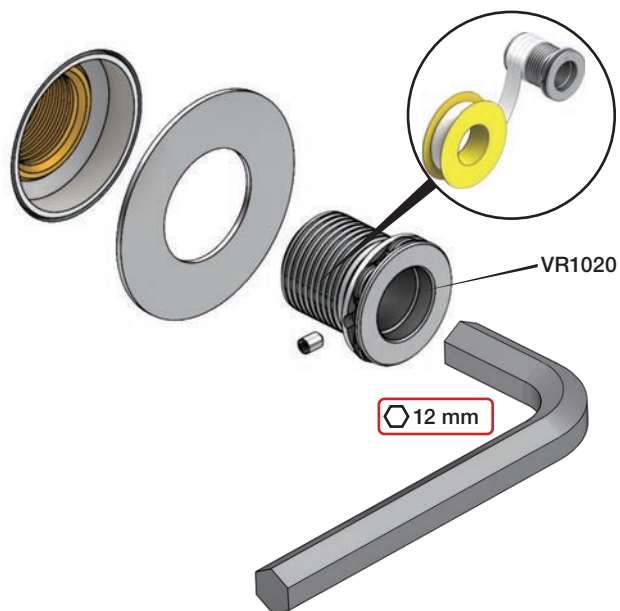

[www.vola.com](http://www.vola.com)

**010, 020**

**010C, 020C**

	L (mm)	L (Inch)
010(C)/100	100	4"
010(C)/130	130	5"
010(C)/160	160	6"
020(C)/200	200	7 3/4"
020(C)/225	225	8 3/4"
020(C)/260	260	10 1/4"
020(C)/300	300	11 3/4"

**030**

	L (mm)	L (Inch)
030/200	200	7 3/4"
030/250	250	9 3/4"
030/300	300	11 3/4"
030/350	350	13 3/4"

**040**

**040D**

	L (mm)	L (Inch)
040	185	7 3/4"
040D	200	7 3/4"
040D/250	250	9 3/4"
040D/300	300	11 3/4"

1

010, 010C, 020, 020C, 030, 040, 040D

VR1020

12 mm

2

3

Ø19: 010, 020, 030, 040

VR1019 - Ø19

2.0 mm

Ø24: 010C, 020C, 040D

VR1024 - Ø24

2.0 mm

1/2"

Extension  
VerlängerungForlængerdele  
FörlängningVerlengstukken  
ModificationT Min. 3 mm  
Max. 65 mmY Min. 48 mm  
Max. 110 mm

T	Y	VR1020K	VR2019 (Ø19) VR2119 (Ø24)
3 - 15 mm	110 - 98 mm		Std.
15 - 25 mm	98 - 88 mm		+10
25 - 35 mm	88 - 78 mm		+20
35 - 45 mm	78 - 68 mm		+30
45 - 55 mm	68 - 58 mm		+40
55 - 65 mm	58 - 48 mm		+50