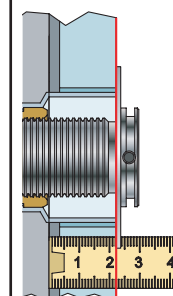

[www.vola.com](http://www.vola.com)

**010, 020**

**010C, 020C**

	L (mm)	L (Inch)
010(C)/100	100	4"
010(C)/130	130	5"
010(C)/160	160	6"
020(C)/200	200	7 3/4"
020(C)/225	225	8 3/4"
020(C)/260	260	10 1/4"
020(C)/300	300	11 3/4"

**030**

	L (mm)	L (Inch)
030/200	200	7 3/4"
030/250	250	9 3/4"
030/300	300	11 3/4"
030/350	350	13 3/4"

**040**

**040D**

	L (mm)	L (Inch)
040	185	7 3/4"
040D	200	7 3/4"
040D/250	250	9 3/4"
040D/300	300	11 3/4"

2.0 mm

Ø24: 010C, 020C, 040D

VR1024 - Ø24

2.0 mm

1/2"

Extension  
VerlängerungForlængerdele  
FörlängningVerlengstukken  
ModificationT Min. 3 mm  
Max. 65 mmY Min. 48 mm  
Max. 110 mm

T	Y	VR1020K	VR2019 (Ø19) VR2119 (Ø24)
3 - 15 mm	110 - 98 mm		Std.
15 - 25 mm	98 - 88 mm		+10
25 - 35 mm	88 - 78 mm		+20
35 - 45 mm	78 - 68 mm		+30
45 - 55 mm	68 - 58 mm		+40
55 - 65 mm	58 - 48 mm		+50

VR1020K+ / VR2019+ / VR2219+

12 mm

- VR030: VR15P, VR16L9, 2xVR31, 2xVR32, VR1902  
 VR17L9K: VR15P, VR16L9, VR17L  
 VR940: VR937, VR938, VR939  
 VR1020K: VR20A, VR22, VR1020, VR1022  
 VR2019: VR20A, VR22, VR1019, VR1020, VR1022