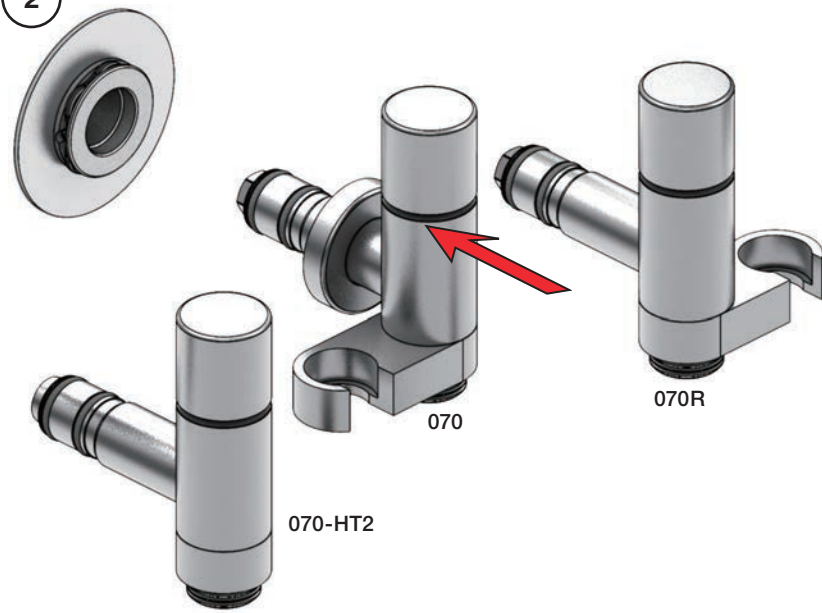

1

2

3

2

Extension Verlängerung   Forlængerdele Förlängning   Verlengstukken Modification

T Min. 3 mm
Max. 65 mm

Y Min. 48 mm
Max. 110 mm

T	Y	VR2019
3 - 15 mm	110 - 98 mm	Std.
15 - 25 mm	98 - 88 mm	+10
25 - 35 mm	88 - 78 mm	+20
35 - 45 mm	78 - 68 mm	+30
45 - 55 mm	68 - 58 mm	+40
55 - 65 mm	58 - 48 mm	+50

VR2019+