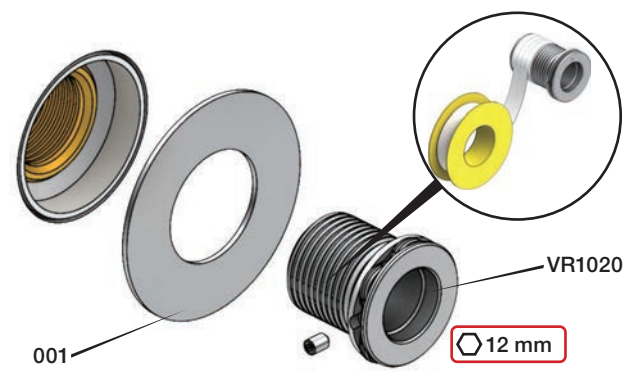

1

2

3

2

Extension Verlängerung   Forlængerdele Förlängning   Verlengstukken Modification

T Min. 3 mm
Max. 65 mm

Y Min. 48 mm
Max. 110 mm

T	Y	VR2019
3 - 15 mm	110 - 98 mm	Std.
15 - 25 mm	98 - 88 mm	+10
25 - 35 mm	88 - 78 mm	+20
35 - 45 mm	78 - 68 mm	+30
45 - 55 mm	68 - 58 mm	+40
55 - 65 mm	58 - 48 mm	+50

VR2019+