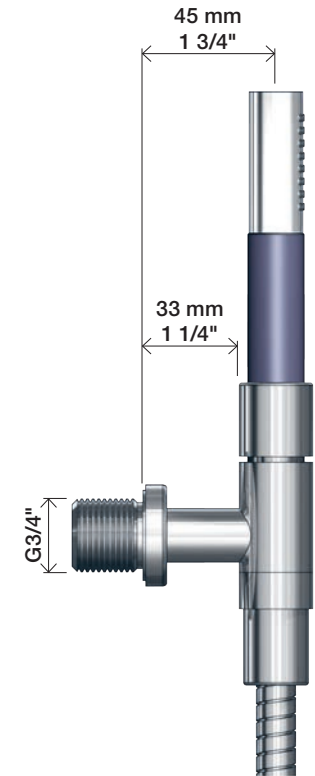

**VOLA 070, 070R, 070-HT2**

Fitting instruction  
 Montageanleitung  
 Monteringsvejledning  
 Monteringsvægledning  
 Montage hanleiding  
 Manuel de montage

Data	Bar:	1	2	3	4	5
070/070R	(l/min) (Gal/min)	9 2.5	9 2.5	9 2.5	9 2.5	9 2.5
070-HT2	(l/min) (Gal/min)	9 2.5	12 3.2	15 4.0	17 4.5	19 5
	Max. 65°C. 150°F					

**VR161:**  
 VR161K: 7 l/min - 1.8 Gal/min (Cal Green)

**070**

**070R**

**070-HT2**

1

2

3

2

Extension Verlängerung      Forlængerdele Förlängning      Verlengstukken Modification

**T** Min. 3 mm  
Max. 65 mm

**Y** Min. 48 mm  
Max. 110 mm

T	Y	VR2019
3 - 15 mm	110 - 98 mm	Std.
15 - 25 mm	98 - 88 mm	+10
25 - 35 mm	88 - 78 mm	+20
35 - 45 mm	78 - 68 mm	+30
45 - 55 mm	68 - 58 mm	+40
55 - 65 mm	58 - 48 mm	+50