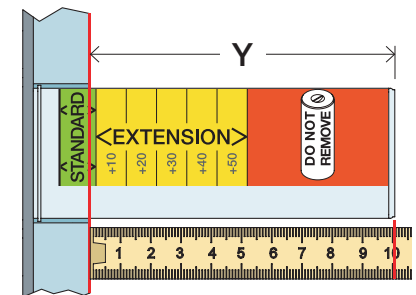

**VOLA 070, 070R, 070-HT2**

Fitting instruction  
 Montageanleitung  
 Monteringsvejledning  
 Monteringsvægledning  
 Montage hanleiding  
 Manuel de montage

Data	Bar:	1	2	3	4	5
070/070R	(l/min) (Gal/min)	9 2.5	9 2.5	9 2.5	9 2.5	9 2.5
070-HT2	(l/min) (Gal/min)	9 2.5	12 3.2	15 4.0	17 4.5	19 5
	Max. 65°C. 150°F					

Extension Verlängerung      Forlængerdele Förlängning      Verlengstukken Modification

**T** Min. 3 mm  
Max. 65 mm

**Y** Min. 48 mm  
Max. 110 mm

T	Y	VR2019
3 - 15 mm	110 - 98 mm	Std.
15 - 25 mm	98 - 88 mm	+10
25 - 35 mm	88 - 78 mm	+20
35 - 45 mm	78 - 68 mm	+30
45 - 55 mm	68 - 58 mm	+40
55 - 65 mm	58 - 48 mm	+50