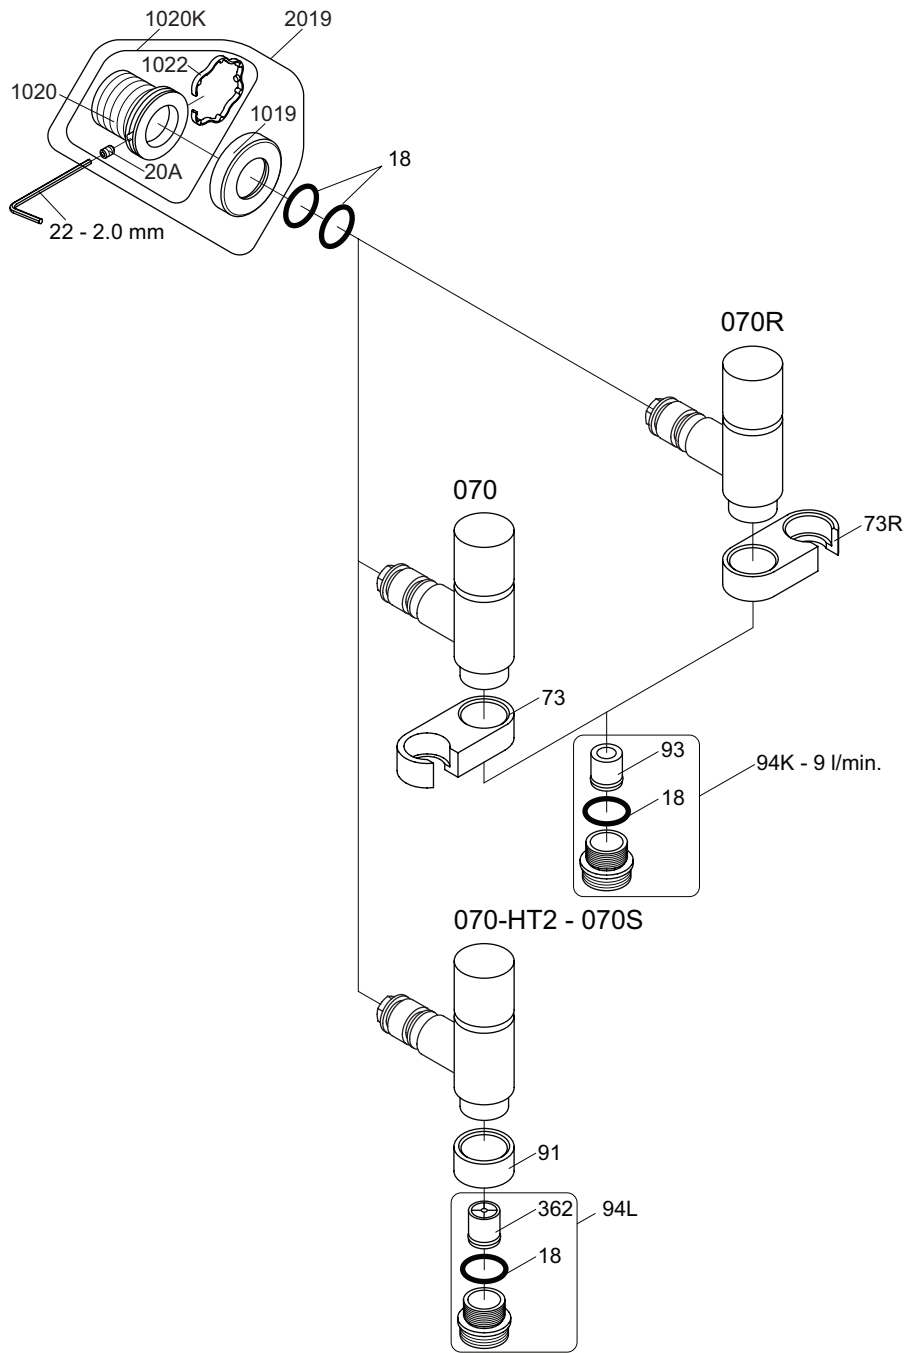

VR1020K: VR20A, VR22, VR1020, VR1022
VR2019: VR20A, VR22, VR1019, VR1020, VR1022

vola
Lunavej 2
DK-8700 Horsens
Tlf : + 45 7023 5500
sales@vola.com
www.vola.com

VOLA 070, 070R 070-HT2

Date
Apr. 21

Rev.
5

Sheet
SB 16