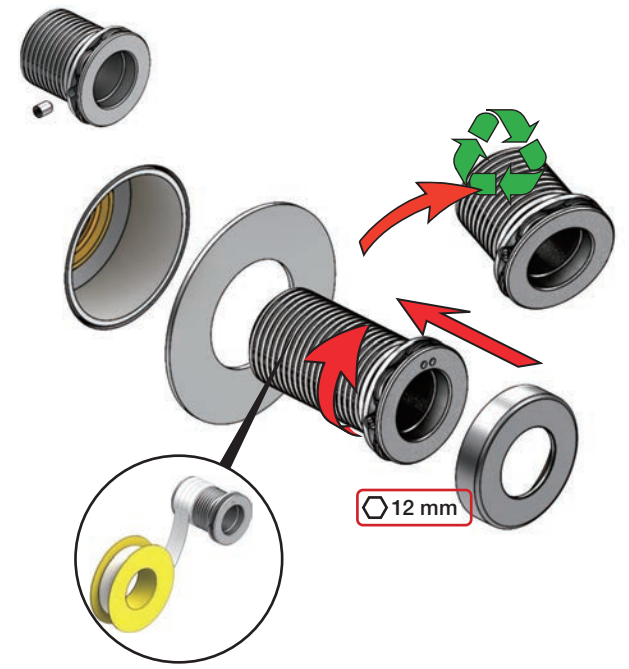

T	Y	VR2019
3 - 15 mm	110 - 98 mm	Std.
15 - 25 mm	98 - 88 mm	+10
25 - 35 mm	88 - 78 mm	+20
35 - 45 mm	78 - 68 mm	+30
45 - 55 mm	68 - 58 mm	+40
55 - 65 mm	58 - 48 mm	+50

VR2019+