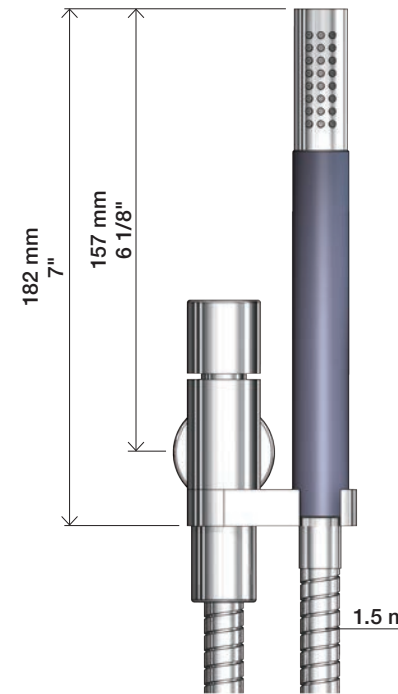

**VOLA 070, 070R, 070-HT2**

Fitting instruction  
 Montageanleitung  
 Monteringsvejledning  
 Monteringsvægledning  
 Montage hanleiding  
 Manuel de montage

Data	Bar:	1	2	3	4	5
070/070R	(l/min) (Gal/min)	9 2.5	9 2.5	9 2.5	9 2.5	9 2.5
070-HT2	(l/min) (Gal/min)	9 2.5	12 3.2	15 4.0	17 4.5	19 5
	Max. 65°C. 150°F					

**VR161:**  
 VR161K: 7 l/min - 1.8 Gal/min (Cal Green)

**070**

**070R**

**070-HT2**

1

2

3

2

Extension Verlängerung      Forlængerdele Förlängning      Verlengstukken Modification

**T** Min. 3 mm  
Max. 65 mm

**Y** Min. 48 mm  
Max. 110 mm

T	Y	VR2019
3 - 15 mm	110 - 98 mm	Std.
15 - 25 mm	98 - 88 mm	+10
25 - 35 mm	88 - 78 mm	+20
35 - 45 mm	78 - 68 mm	+30
45 - 55 mm	68 - 58 mm	+40
55 - 65 mm	58 - 48 mm	+50