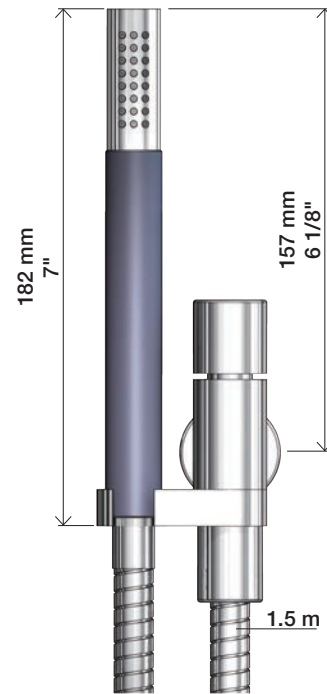

**VOLA 070, 070R, 070-HT2**

Fitting instruction  
 Montageanleitung  
 Monteringsvejledning  
 Monteringsvægledning  
 Montage hanleiding  
 Manuel de montage

Data	Bar:	1	2	3	4	5
070/070R	(l/min) (Gal/min)	9 2.5	9 2.5	9 2.5	9 2.5	9 2.5
070-HT2	(l/min) (Gal/min)	9 2.5	12 3.2	15 4.0	17 4.5	19 5
	Max. 65°C. 150°F					

**VR161:**  
 VR161K: 7 l/min - 1.8 Gal/min (Cal Green)

**070**

**070R**

**070-HT2**

1

2

3

2

Extension Verlängerung      Forlængerdele Förlängning      Verlengstukken Modification

**T** Min. 3 mm  
Max. 65 mm

**Y** Min. 48 mm  
Max. 110 mm

T	Y	VR2019
3 - 15 mm	110 - 98 mm	Std.
15 - 25 mm	98 - 88 mm	+10
25 - 35 mm	88 - 78 mm	+20
35 - 45 mm	78 - 68 mm	+30
45 - 55 mm	68 - 58 mm	+40
55 - 65 mm	58 - 48 mm	+50