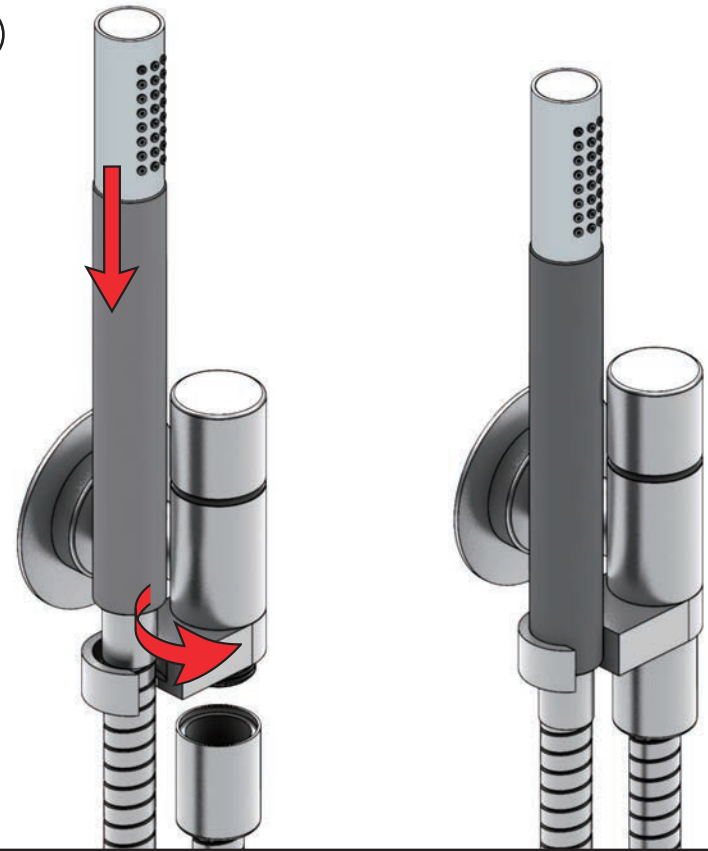

**VOLA 070, 070R, 070-HT2**

Fitting instruction  
 Montageanleitung  
 Monteringsvejledning  
 Monteringsvægledning  
 Montage hanleiding  
 Manuel de montage

Data	Bar:	1	2	3	4	5
070/070R	(l/min) (Gal/min)	9 2.5	9 2.5	9 2.5	9 2.5	9 2.5
070-HT2	(l/min) (Gal/min)	9 2.5	12 3.2	15 4.0	17 4.5	19 5
	Max. 65°C. 150°F					

Extension Verlängerung      Forlængerdele Förlängning      Verlengstukken Modification

**T** Min. 3 mm  
Max. 65 mm

**Y** Min. 48 mm  
Max. 110 mm

T	Y	VR2019
3 - 15 mm	110 - 98 mm	Std.
15 - 25 mm	98 - 88 mm	+10
25 - 35 mm	88 - 78 mm	+20
35 - 45 mm	78 - 68 mm	+30
45 - 55 mm	68 - 58 mm	+40
55 - 65 mm	58 - 48 mm	+50