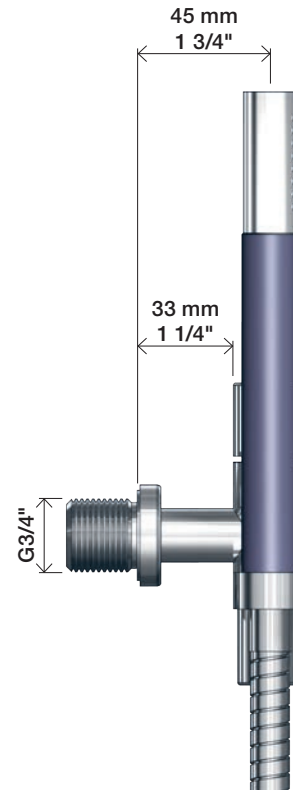

**VOLA 070, 070R, 070-HT2**

Fitting instruction  
 Montageanleitung  
 Monteringsvejledning  
 Monteringsvægledning  
 Montage hanleiding  
 Manuel de montage

Data	Bar:	1	2	3	4	5
070/070R	(l/min) (Gal/min)	9 2.5	9 2.5	9 2.5	9 2.5	9 2.5
070-HT2	(l/min) (Gal/min)	9 2.5	12 3.2	15 4.0	17 4.5	19 5
	Max. 65°C. 150°F					

**VR161:**  
 VR161K: 7 l/min - 1.8 Gal/min (Cal Green)

**070**

**070R**

**070-HT2**

1

2

3

2

Extension Verlängerung      Forlængerdele Förlängning      Verlengstukken Modification

**T** Min. 3 mm  
Max. 65 mm

**Y** Min. 48 mm  
Max. 110 mm

T	Y	VR2019
3 - 15 mm	110 - 98 mm	Std.
15 - 25 mm	98 - 88 mm	+10
25 - 35 mm	88 - 78 mm	+20
35 - 45 mm	78 - 68 mm	+30
45 - 55 mm	68 - 58 mm	+40
55 - 65 mm	58 - 48 mm	+50