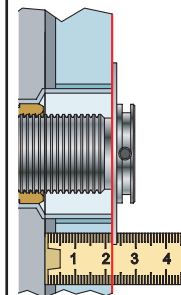

**VOLA 070, 070R, 070-HT2**

Fitting instruction  
 Montageanleitung  
 Monteringsvejledning  
 Monteringsvægledning  
 Montage hanleiding  
 Manuel de montage

Data	Bar:	1	2	3	4	5
070/070R	(l/min) (Gal/min)	9 2.5	9 2.5	9 2.5	9 2.5	9 2.5
070-HT2	(l/min) (Gal/min)	9 2.5	12 3.2	15 4.0	17 4.5	19 5
	Max. 65°C. 150°F					

Extension Verlängerung      Forlængerdele Förlängning      Verlengstukken Modification

**T** Min. 3 mm  
Max. 65 mm

**Y** Min. 48 mm  
Max. 110 mm

T	Y	VR2019
3 - 15 mm	110 - 98 mm	Std.
15 - 25 mm	98 - 88 mm	+10
25 - 35 mm	88 - 78 mm	+20
35 - 45 mm	78 - 68 mm	+30
45 - 55 mm	68 - 58 mm	+40
55 - 65 mm	58 - 48 mm	+50