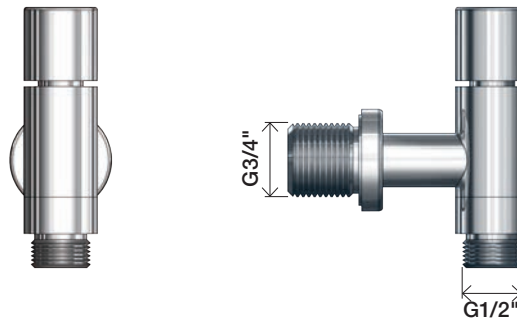

**VOLA 070, 070R, 070-HT2**

Fitting instruction  
 Montageanleitung  
 Monteringsvejledning  
 Monteringsvægledning  
 Montage hanleiding  
 Manuel de montage

Data	Bar:	1	2	3	4	5
070/070R	(l/min) (Gal/min)	9 2.5	9 2.5	9 2.5	9 2.5	9 2.5
070-HT2	(l/min) (Gal/min)	9 2.5	12 3.2	15 4.0	17 4.5	19 5
	Max. 65°C. 150°F					

**VR161:**  
 VR161K: 7 l/min - 1.8 Gal/min (Cal Green)

**070**

**070R**

**070-HT2**

1

2

3

2

Extension Verlängerung      Forlængerdele Förlängning      Verlengstukken Modification

**T** Min. 3 mm  
Max. 65 mm

**Y** Min. 48 mm  
Max. 110 mm

T	Y	VR2019
3 - 15 mm	110 - 98 mm	Std.
15 - 25 mm	98 - 88 mm	+10
25 - 35 mm	88 - 78 mm	+20
35 - 45 mm	78 - 68 mm	+30
45 - 55 mm	68 - 58 mm	+40
55 - 65 mm	58 - 48 mm	+50