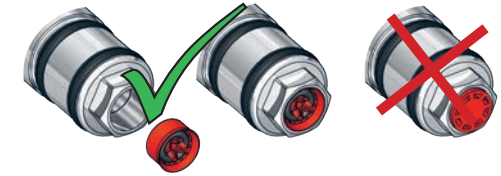

VOLA 070, 070R, 070-HT2

Fitting instruction
Montageanleitung
Monteringsvejledning
Monteringsvægledning
Montage hanleiding
Manuel de montage

Data	Bar:	1	2	3	4	5
070/070R	(l/min) (Gal/min)	9 2.5	9 2.5	9 2.5	9 2.5	9 2.5
070-HT2	(l/min) (Gal/min)	9 2.5	12 3.2	15 4.0	17 4.5	19 5
	Max. 65°C. 150°F					

VR161:
VR161K: 7 l/min - 1.8 Gal/min (Cal Green)