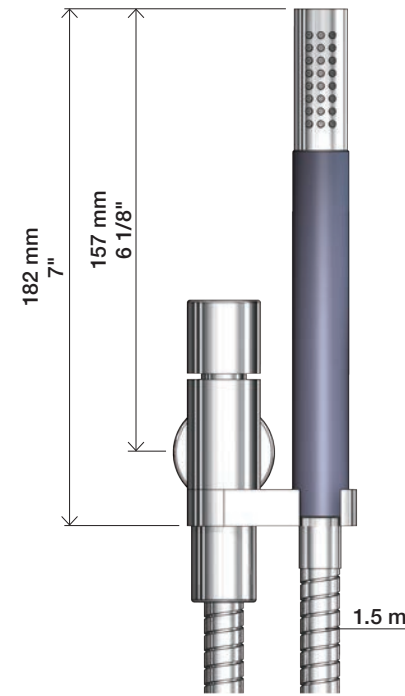

VOLA 070, 070R, 070-HT2

Fitting instruction
 Montageanleitung
 Monteringsvejledning
 Monteringsvægledning
 Montage hanleiding
 Manuel de montage

Data	Bar:	1	2	3	4	5
070/070R	(l/min) (Gal/min)	9 2.5	9 2.5	9 2.5	9 2.5	9 2.5
070-HT2	(l/min) (Gal/min)	9 2.5	12 3.2	15 4.0	17 4.5	19 5
	Max. 65°C. 150°F					

VR161:
 VR161K: 7 l/min - 1.8 Gal/min (Cal Green)

070

070R

070-HT2

1

2

3

2

Extension Verlängerung Forlængerdele Förlängning Verlengstukken Modification

T Min. 3 mm
Max. 65 mm

Y Min. 48 mm
Max. 110 mm

T	Y	VR2019
3 - 15 mm	110 - 98 mm	Std.
15 - 25 mm	98 - 88 mm	+10
25 - 35 mm	88 - 78 mm	+20
35 - 45 mm	78 - 68 mm	+30
45 - 55 mm	68 - 58 mm	+40
55 - 65 mm	58 - 48 mm	+50