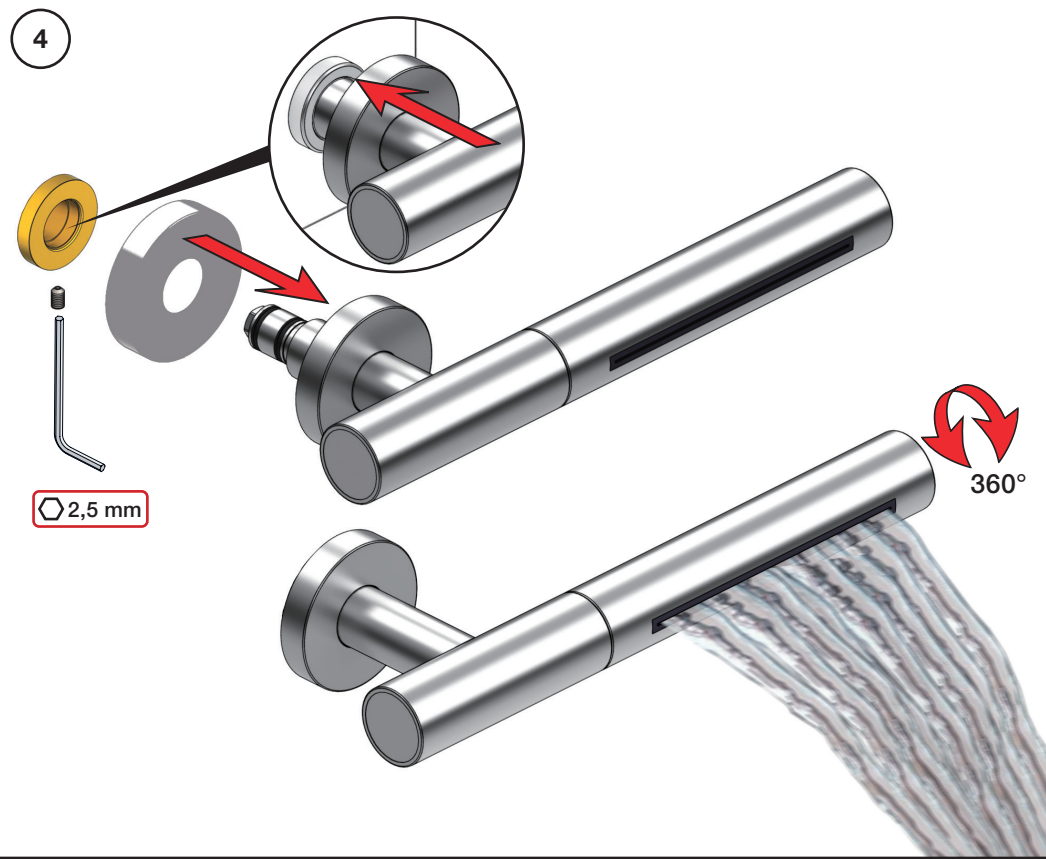

VR161:
 VR161K: 7 l/min - 1.8 Gal/min
 VR161D: 9 l/min - 2.5 Gal/min
 VR161F: 14 l/min - 3.7 Gal/min

080W: Min. flow: 14 l/min - 3.7 Gal/min.

www.vola.com

vola

mnt_080_V1_40998355

5 705230 341507

Extension Verlängerung Forlængerdele Förlängning Verlengstukken Modification

| T | Y | VR2019/2020 |
|------------|-------------|-------------|
| 3 - 15 mm | 110 - 98 mm | Std. |
| 15 - 25 mm | 98 - 88 mm | +10 |
| 25 - 35 mm | 88 - 78 mm | +20 |
| 35 - 45 mm | 78 - 68 mm | +30 |
| 45 - 55 mm | 68 - 58 mm | +40 |
| 55 - 65 mm | 58 - 48 mm | +50 |