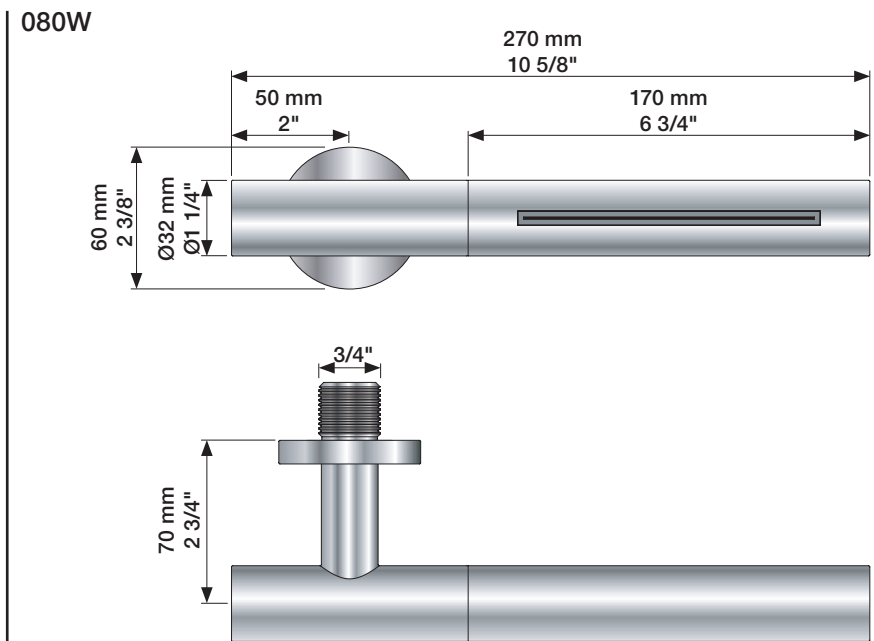

VOLA 080, 080D, 080DK, 080K, 080W

Fitting instruction
 Montageanleitung
 Monteringsvejledning
 Monteringsvægledning
 Montage hanleiding
 Manuel de montage

| Data | Bar: | 1 | 2 | 3 | 4 | 5 |
|---|------------------|-----|-----|-----|-----|-----|
| 081/081K | (l/min) | 8 | 12 | 14 | 17 | 19 |
| | (Gal/min) | 2.1 | 3.2 | 3.7 | 4.5 | 5.0 |
| 081D | (l/min) | 14 | 20 | 25 | 29 | 32 |
| | (Gal/min) | 3.7 | 5.3 | 6.6 | 7.7 | 8.5 |
| 080W | (l/min) | 23 | 33 | 40 | 46 | 52 |
| | (Gal/min) | 6.1 | 8.6 | 11 | 12 | 14 |
|  | Max. 65°C. 150°F | | | | | |

VR161:
 VR161K: 7 l/min - 1.8 Gal/min
 VR161D: 9 l/min - 2.5 Gal/min
 VR161F: 14 l/min - 3.7 Gal/min

080W: Min. flow: 14 l/min - 3.7 Gal/min.

www.vola.com

vola

mnt_080_V1_40998355

5 705230 341507

Extension Verlängerung Forlængerdele Förlängning Verlengstukken Modification

| T | Y | VR2019/2020 |
|------------|-------------|-------------|
| 3 - 15 mm | 110 - 98 mm | Std. |
| 15 - 25 mm | 98 - 88 mm | +10 |
| 25 - 35 mm | 88 - 78 mm | +20 |
| 35 - 45 mm | 78 - 68 mm | +30 |
| 45 - 55 mm | 68 - 58 mm | +40 |
| 55 - 65 mm | 58 - 48 mm | +50 |