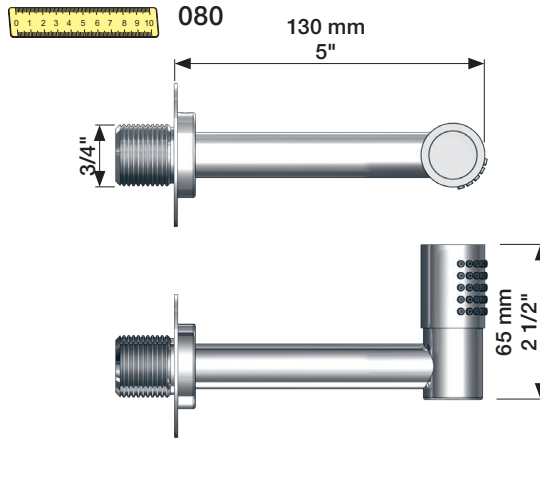

VOLA 080, 080D, 080DK, 080K, 080W

Fitting instruction
 Montageanleitung
 Monteringsvejledning
 Monteringsvægledning
 Montage hanleiding
 Manuel de montage

| Data | Bar: | 1 | 2 | 3 | 4 | 5 |
|---|------------------|-----|-----|-----|-----|-----|
| 081/081K | (l/min) | 8 | 12 | 14 | 17 | 19 |
| | (Gal/min) | 2.1 | 3.2 | 3.7 | 4.5 | 5.0 |
| 081D | (l/min) | 14 | 20 | 25 | 29 | 32 |
| | (Gal/min) | 3.7 | 5.3 | 6.6 | 7.7 | 8.5 |
| 080W | (l/min) | 23 | 33 | 40 | 46 | 52 |
| | (Gal/min) | 6.1 | 8.6 | 11 | 12 | 14 |
|  | Max. 65°C. 150°F | | | | | |

VR161:
 VR161K: 7 l/min - 1.8 Gal/min
 VR161D: 9 l/min - 2.5 Gal/min
 VR161F: 14 l/min - 3.7 Gal/min

080W: Min. flow: 14 l/min - 3.7 Gal/min.

www.vola.com

vola

mnt_080_V1_40998355

5 705230 341507

Extension Verlängerung Forlængerdele Förlängning Verlengstukken Modification

| T | Y | VR2019/2020 |
|------------|-------------|-------------|
| 3 - 15 mm | 110 - 98 mm | Std. |
| 15 - 25 mm | 98 - 88 mm | +10 |
| 25 - 35 mm | 88 - 78 mm | +20 |
| 35 - 45 mm | 78 - 68 mm | +30 |
| 45 - 55 mm | 68 - 58 mm | +40 |
| 55 - 65 mm | 58 - 48 mm | +50 |