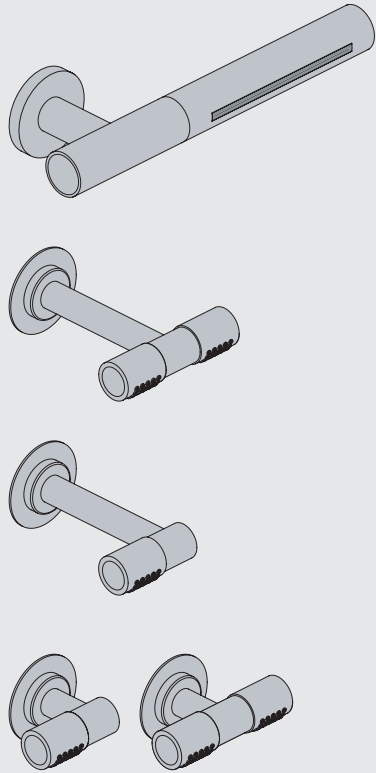

VOLA 080, 080D, 080DK, 080K, 080W

Fitting instruction
 Montageanleitung
 Monteringsvejledning
 Monteringsvægledning
 Montage hanleiding
 Manuel de montage

| Data | Bar: | 1 | 2 | 3 | 4 | 5 |
|---|------------------|-----|-----|-----|-----|-----|
| 081/081K | (l/min) | 8 | 12 | 14 | 17 | 19 |
| | (Gal/min) | 2.1 | 3.2 | 3.7 | 4.5 | 5.0 |
| 081D | (l/min) | 14 | 20 | 25 | 29 | 32 |
| | (Gal/min) | 3.7 | 5.3 | 6.6 | 7.7 | 8.5 |
| 080W | (l/min) | 23 | 33 | 40 | 46 | 52 |
| | (Gal/min) | 6.1 | 8.6 | 11 | 12 | 14 |
|  | Max. 65°C. 150°F | | | | | |

VR161:
 VR161K: 7 l/min - 1.8 Gal/min
 VR161D: 9 l/min - 2.5 Gal/min
 VR161F: 14 l/min - 3.7 Gal/min

080W: Min. flow: 14 l/min - 3.7 Gal/min.

www.vola.com

vola

mnt_080_V1_40998355

5 705230 341507

Extension Verlängerung Forlængerdele Förlängning Verlengstukken Modification

| T | Y | VR2019/2020 |
|------------|-------------|-------------|
| 3 - 15 mm | 110 - 98 mm | Std. |
| 15 - 25 mm | 98 - 88 mm | +10 |
| 25 - 35 mm | 88 - 78 mm | +20 |
| 35 - 45 mm | 78 - 68 mm | +30 |
| 45 - 55 mm | 68 - 58 mm | +40 |
| 55 - 65 mm | 58 - 48 mm | +50 |