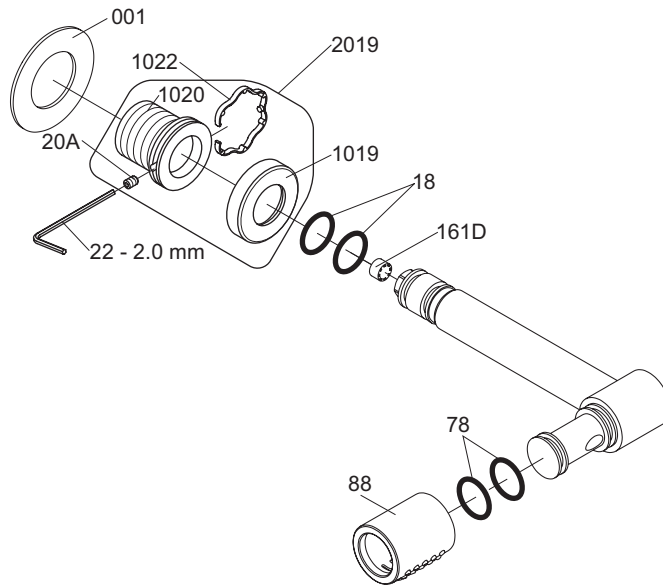

VOLA 080, 080D, 080DK, 080K, 080W

Fitting instruction
 Montageanleitung
 Monteringsvejledning
 Monteringsvægledning
 Montage hanleiding
 Manuel de montage

| Data | Bar: | 1 | 2 | 3 | 4 | 5 |
|---|------------------|-----|-----|-----|-----|-----|
| 081/081K | (l/min) | 8 | 12 | 14 | 17 | 19 |
| | (Gal/min) | 2.1 | 3.2 | 3.7 | 4.5 | 5.0 |
| 081D | (l/min) | 14 | 20 | 25 | 29 | 32 |
| | (Gal/min) | 3.7 | 5.3 | 6.6 | 7.7 | 8.5 |
| 080W | (l/min) | 23 | 33 | 40 | 46 | 52 |
| | (Gal/min) | 6.1 | 8.6 | 11 | 12 | 14 |
|  | Max. 65°C. 150°F | | | | | |

| T | Y | VR2019/2020 |
|------------|-------------|-------------|
| 3 - 15 mm | 110 - 98 mm | Std. |
| 15 - 25 mm | 98 - 88 mm | +10 |
| 25 - 35 mm | 88 - 78 mm | +20 |
| 35 - 45 mm | 78 - 68 mm | +30 |
| 45 - 55 mm | 68 - 58 mm | +40 |
| 55 - 65 mm | 58 - 48 mm | +50 |

080

080K

080D

080DK

1902

VR1020K VR20A, VR22, VR1020, VR1022
VR2019: VR20A, VR22, VR1019, VR1020, VR1022

vola

Lunavej 2
DK-8700 Horsens
Tlf : + 45 7023 5500
sales@vola.com
www.vola.com