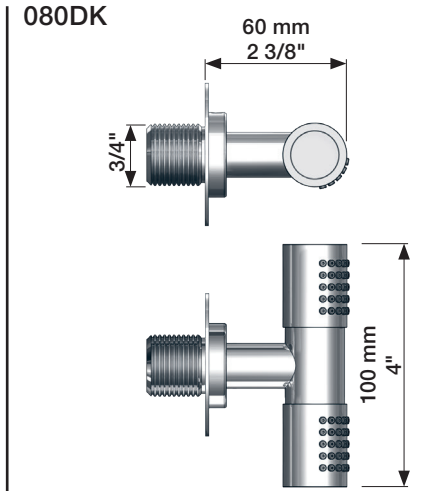

VOLA 080, 080D, 080DK, 080K, 080W

Fitting instruction
 Montageanleitung
 Monteringsvejledning
 Monteringsvægledning
 Montage hanleiding
 Manuel de montage

| Data | Bar: | 1 | 2 | 3 | 4 | 5 |
|---|------------------|-----|-----|-----|-----|-----|
| 081/081K | (l/min) | 8 | 12 | 14 | 17 | 19 |
| | (Gal/min) | 2.1 | 3.2 | 3.7 | 4.5 | 5.0 |
| 081D | (l/min) | 14 | 20 | 25 | 29 | 32 |
| | (Gal/min) | 3.7 | 5.3 | 6.6 | 7.7 | 8.5 |
| 080W | (l/min) | 23 | 33 | 40 | 46 | 52 |
| | (Gal/min) | 6.1 | 8.6 | 11 | 12 | 14 |
|  | Max. 65°C. 150°F | | | | | |

VR161:
 VR161K: 7 l/min - 1.8 Gal/min
 VR161D: 9 l/min - 2.5 Gal/min
 VR161F: 14 l/min - 3.7 Gal/min

080W: Min. flow: 14 l/min - 3.7 Gal/min.

www.vola.com

vola

mnt_080_V1_40998355

5 705230 341507

Extension Verlängerung Forlængerdele Förlängning Verlengstukken Modification

| T | Y | VR2019/2020 |
|------------|-------------|-------------|
| 3 - 15 mm | 110 - 98 mm | Std. |
| 15 - 25 mm | 98 - 88 mm | +10 |
| 25 - 35 mm | 88 - 78 mm | +20 |
| 35 - 45 mm | 78 - 68 mm | +30 |
| 45 - 55 mm | 68 - 58 mm | +40 |
| 55 - 65 mm | 58 - 48 mm | +50 |