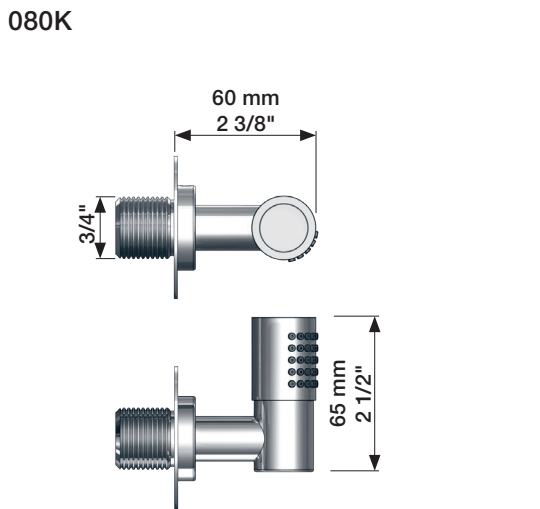

VOLA 080, 080D, 080DK, 080K, 080W

Fitting instruction
 Montageanleitung
 Monteringsvejledning
 Monteringsvægledning
 Montage hanleiding
 Manuel de montage

| Data | Bar: | 1 | 2 | 3 | 4 | 5 |
|---|------------------|-----|-----|-----|-----|-----|
| 081/081K | (l/min) | 8 | 12 | 14 | 17 | 19 |
| | (Gal/min) | 2.1 | 3.2 | 3.7 | 4.5 | 5.0 |
| 081D | (l/min) | 14 | 20 | 25 | 29 | 32 |
| | (Gal/min) | 3.7 | 5.3 | 6.6 | 7.7 | 8.5 |
| 080W | (l/min) | 23 | 33 | 40 | 46 | 52 |
| | (Gal/min) | 6.1 | 8.6 | 11 | 12 | 14 |
|  | Max. 65°C. 150°F | | | | | |

VR161:
 VR161K: 7 l/min - 1.8 Gal/min
 VR161D: 9 l/min - 2.5 Gal/min
 VR161F: 14 l/min - 3.7 Gal/min

080W: Min. flow: 14 l/min - 3.7 Gal/min.

www.vola.com

vola

mnt_080_V1_40998355

5 705230 341507

Extension Verlängerung Forlængerdele Förlängning Verlengstukken Modification

| T | Y | VR2019/2020 |
|------------|-------------|-------------|
| 3 - 15 mm | 110 - 98 mm | Std. |
| 15 - 25 mm | 98 - 88 mm | +10 |
| 25 - 35 mm | 88 - 78 mm | +20 |
| 35 - 45 mm | 78 - 68 mm | +30 |
| 45 - 55 mm | 68 - 58 mm | +40 |
| 55 - 65 mm | 58 - 48 mm | +50 |