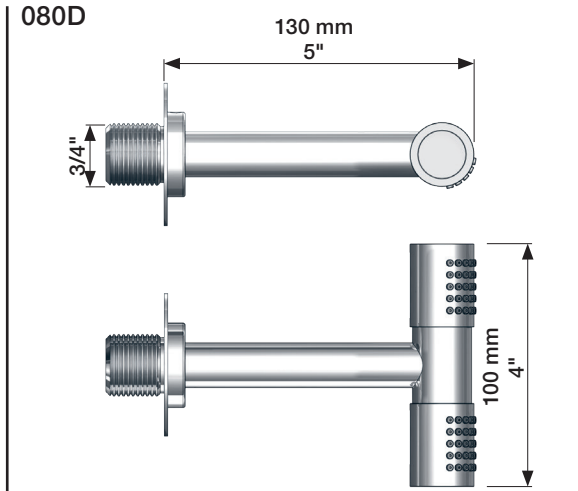

VOLA 080, 080D, 080DK, 080K, 080W

Fitting instruction
 Montageanleitung
 Monteringsvejledning
 Monteringsvægledning
 Montage hanleiding
 Manuel de montage

| Data | Bar: | 1 | 2 | 3 | 4 | 5 |
|---|------------------|-----|-----|-----|-----|-----|
| 081/081K | (l/min) | 8 | 12 | 14 | 17 | 19 |
| | (Gal/min) | 2.1 | 3.2 | 3.7 | 4.5 | 5.0 |
| 081D | (l/min) | 14 | 20 | 25 | 29 | 32 |
| | (Gal/min) | 3.7 | 5.3 | 6.6 | 7.7 | 8.5 |
| 080W | (l/min) | 23 | 33 | 40 | 46 | 52 |
| | (Gal/min) | 6.1 | 8.6 | 11 | 12 | 14 |
|  | Max. 65°C. 150°F | | | | | |

VR161:
 VR161K: 7 l/min - 1.8 Gal/min
 VR161D: 9 l/min - 2.5 Gal/min
 VR161F: 14 l/min - 3.7 Gal/min

080W: Min. flow: 14 l/min - 3.7 Gal/min.

www.vola.com

vola

mnt_080_V1_40998355

5 705230 341507

Extension Verlängerung Forlængerdele Förlängning Verlengstukken Modification

| T | Y | VR2019/2020 |
|------------|-------------|-------------|
| 3 - 15 mm | 110 - 98 mm | Std. |
| 15 - 25 mm | 98 - 88 mm | +10 |
| 25 - 35 mm | 88 - 78 mm | +20 |
| 35 - 45 mm | 78 - 68 mm | +30 |
| 45 - 55 mm | 68 - 58 mm | +40 |
| 55 - 65 mm | 58 - 48 mm | +50 |