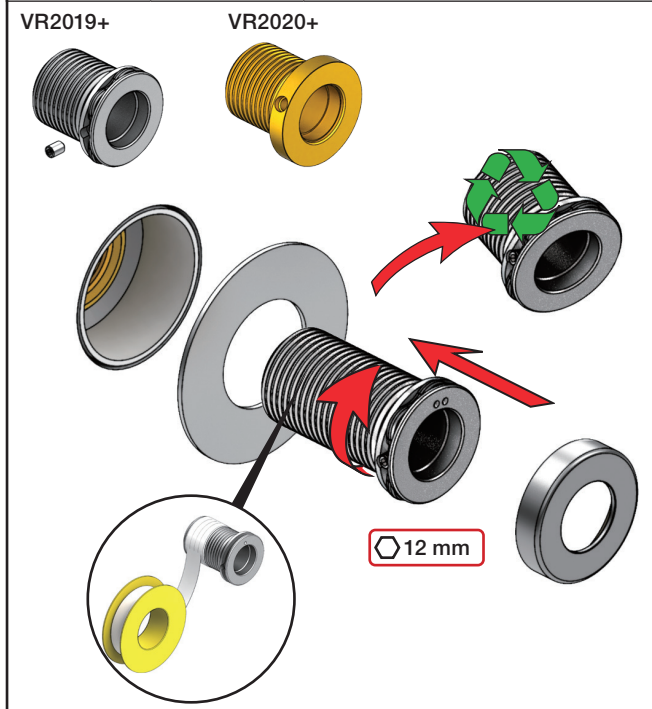

VOLA 080, 080D, 080DK, 080K, 080W

Fitting instruction
 Montageanleitung
 Monteringsvejledning
 Monteringsvægledning
 Montage hanleiding
 Manuel de montage

| Data | Bar: | 1 | 2 | 3 | 4 | 5 |
|---|------------------|-----|-----|-----|-----|-----|
| 081/081K | (l/min) | 8 | 12 | 14 | 17 | 19 |
| | (Gal/min) | 2.1 | 3.2 | 3.7 | 4.5 | 5.0 |
| 081D | (l/min) | 14 | 20 | 25 | 29 | 32 |
| | (Gal/min) | 3.7 | 5.3 | 6.6 | 7.7 | 8.5 |
| 080W | (l/min) | 23 | 33 | 40 | 46 | 52 |
| | (Gal/min) | 6.1 | 8.6 | 11 | 12 | 14 |
|  | Max. 65°C. 150°F | | | | | |

VR161:
 VR161K: 7 l/min - 1.8 Gal/min
 VR161D: 9 l/min - 2.5 Gal/min
 VR161F: 14 l/min - 3.7 Gal/min

080W: Min. flow: 14 l/min - 3.7 Gal/min.

www.vola.com

vola

mnt_080_V1_40998355

5 705230 341507

Extension Verlängerung Forlængerdele Förlängning Verlengstukken Modification

| T | Y | VR2019/2020 |
|------------|-------------|-------------|
| 3 - 15 mm | 110 - 98 mm | Std. |
| 15 - 25 mm | 98 - 88 mm | +10 |
| 25 - 35 mm | 88 - 78 mm | +20 |
| 35 - 45 mm | 78 - 68 mm | +30 |
| 45 - 55 mm | 68 - 58 mm | +40 |
| 55 - 65 mm | 58 - 48 mm | +50 |