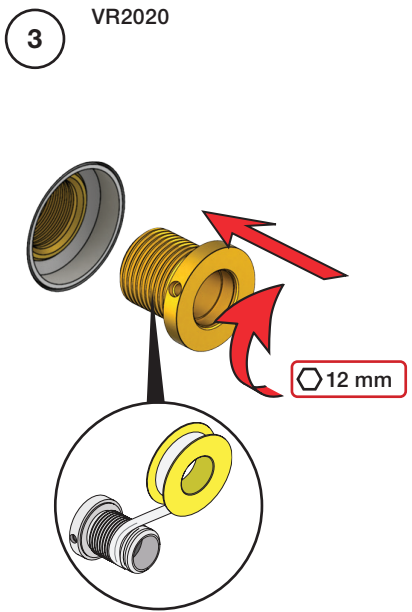

VOLA 080, 080D, 080DK, 080K, 080W

Fitting instruction
 Montageanleitung
 Monteringsvejledning
 Monteringsvægledning
 Montage hanleiding
 Manuel de montage

| Data | Bar: | 1 | 2 | 3 | 4 | 5 |
|---|------------------|-----|-----|-----|-----|-----|
| 081/081K | (l/min) | 8 | 12 | 14 | 17 | 19 |
| | (Gal/min) | 2.1 | 3.2 | 3.7 | 4.5 | 5.0 |
| 081D | (l/min) | 14 | 20 | 25 | 29 | 32 |
| | (Gal/min) | 3.7 | 5.3 | 6.6 | 7.7 | 8.5 |
| 080W | (l/min) | 23 | 33 | 40 | 46 | 52 |
| | (Gal/min) | 6.1 | 8.6 | 11 | 12 | 14 |
|  | Max. 65°C. 150°F | | | | | |

VR161:
 VR161K: 7 l/min - 1.8 Gal/min
 VR161D: 9 l/min - 2.5 Gal/min
 VR161F: 14 l/min - 3.7 Gal/min

080W: Min. flow: 14 l/min - 3.7 Gal/min.

www.vola.com

vola

mnt_080_V1_40998355

5 705230 341507

Extension Verlängerung Forlængerdele Förlängning Verlengstukken Modification

| T | Y | VR2019/2020 |
|------------|-------------|-------------|
| 3 - 15 mm | 110 - 98 mm | Std. |
| 15 - 25 mm | 98 - 88 mm | +10 |
| 25 - 35 mm | 88 - 78 mm | +20 |
| 35 - 45 mm | 78 - 68 mm | +30 |
| 45 - 55 mm | 68 - 58 mm | +40 |
| 55 - 65 mm | 58 - 48 mm | +50 |