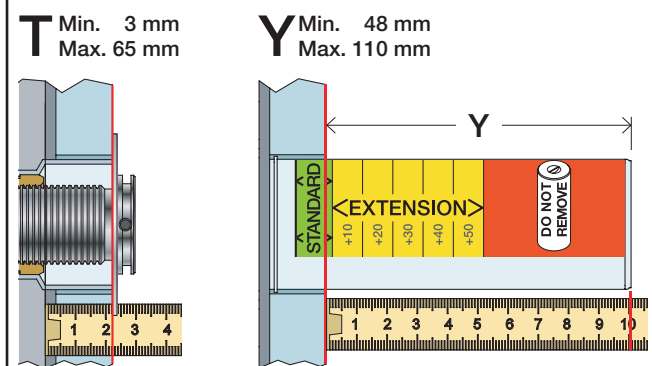

VOLA 080, 080D, 080DK, 080K, 080W

Fitting instruction
 Montageanleitung
 Monteringsvejledning
 Monteringsvægledning
 Montage hanleiding
 Manuel de montage

| Data | Bar: | 1 | 2 | 3 | 4 | 5 |
|---|------------------|-----|-----|-----|-----|-----|
| 081/081K | (l/min) | 8 | 12 | 14 | 17 | 19 |
| | (Gal/min) | 2.1 | 3.2 | 3.7 | 4.5 | 5.0 |
| 081D | (l/min) | 14 | 20 | 25 | 29 | 32 |
| | (Gal/min) | 3.7 | 5.3 | 6.6 | 7.7 | 8.5 |
| 080W | (l/min) | 23 | 33 | 40 | 46 | 52 |
| | (Gal/min) | 6.1 | 8.6 | 11 | 12 | 14 |
|  | Max. 65°C. 150°F | | | | | |

VR161:
 VR161K: 7 l/min - 1.8 Gal/min
 VR161D: 9 l/min - 2.5 Gal/min
 VR161F: 14 l/min - 3.7 Gal/min

080W: Min. flow: 14 l/min - 3.7 Gal/min.

www.vola.com

vola

mnt_080_V1_40998355

5 705230 341507

Extension Verlängerung Forlængerdele Förlängning Verlengstukken Modification

| T | Y | VR2019/2020 |
|------------|-------------|-------------|
| 3 - 15 mm | 110 - 98 mm | Std. |
| 15 - 25 mm | 98 - 88 mm | +10 |
| 25 - 35 mm | 88 - 78 mm | +20 |
| 35 - 45 mm | 78 - 68 mm | +30 |
| 45 - 55 mm | 68 - 58 mm | +40 |
| 55 - 65 mm | 58 - 48 mm | +50 |