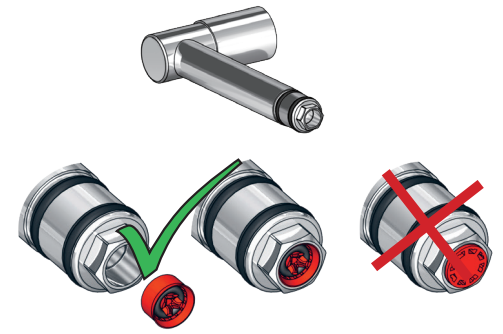

VOLA 080, 080D, 080DK, 080K, 080W

Fitting instruction
 Montageanleitung
 Monteringsvejledning
 Monteringsvægledning
 Montage hanleiding
 Manuel de montage

| Data | Bar: | 1 | 2 | 3 | 4 | 5 |
|---|------------------|-----|-----|-----|-----|-----|
| 081/081K | (l/min) | 8 | 12 | 14 | 17 | 19 |
| | (Gal/min) | 2.1 | 3.2 | 3.7 | 4.5 | 5.0 |
| 081D | (l/min) | 14 | 20 | 25 | 29 | 32 |
| | (Gal/min) | 3.7 | 5.3 | 6.6 | 7.7 | 8.5 |
| 080W | (l/min) | 23 | 33 | 40 | 46 | 52 |
| | (Gal/min) | 6.1 | 8.6 | 11 | 12 | 14 |
|  | Max. 65°C. 150°F | | | | | |

VR161:
 VR161K: 7 l/min - 1.8 Gal/min
 VR161D: 9 l/min - 2.5 Gal/min
 VR161F: 14 l/min - 3.7 Gal/min

080W: Min. flow: 14 l/min - 3.7 Gal/min.

www.vola.com

vola

mnt_080_V1_40998355

5 705230 341507

Extension Verlängerung Forlængerdele Förlängning Verlengstukken Modification