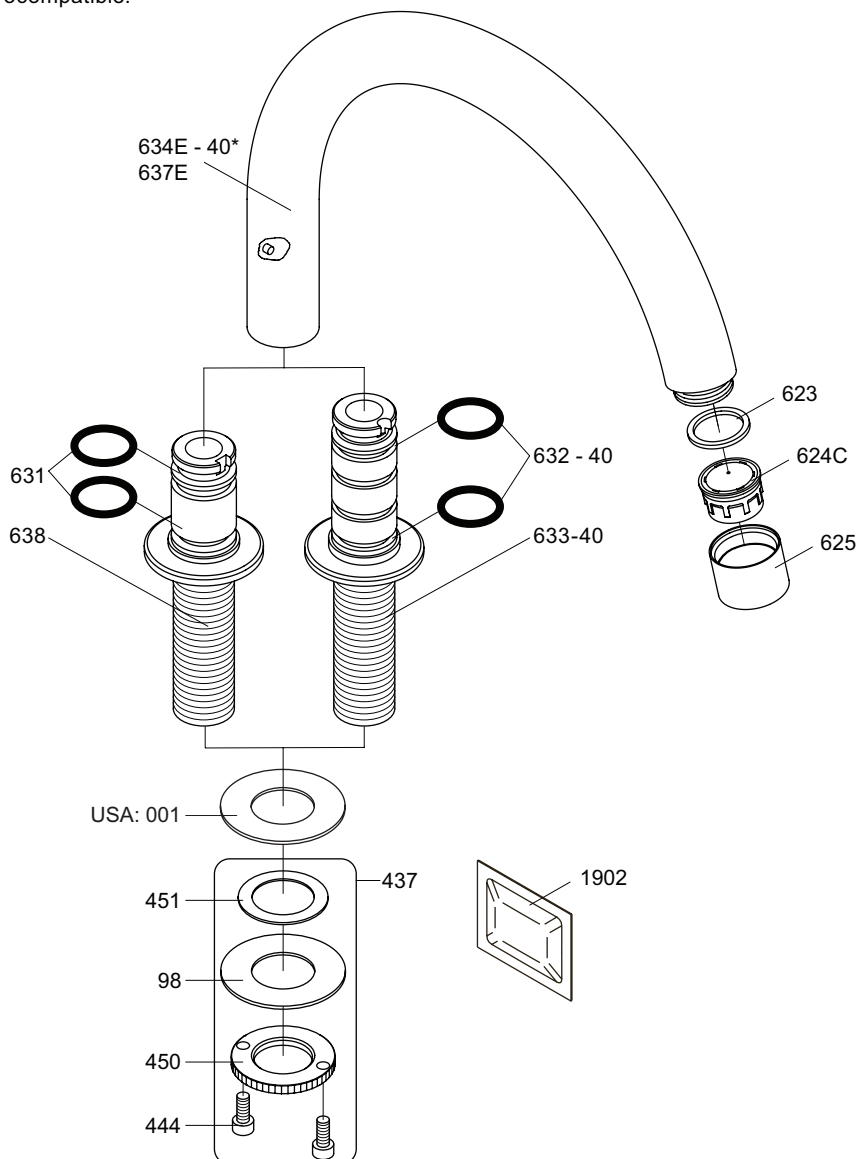

VOLA 090, 090A, 090B:  
 VOLA 090C, 090D, 090E:  
 VOLA 090G, 090H, 090I, 090V:

1 - 4

VOLA 090FM:

5

Fitting instruction      Monteringsvægledning  
 Montageanleitung      Montage hanledning  
 Monteringsvejledning    Manuel de montage

04/00045  
 04/00109

www.vola.com

mnt\_090\_V4\_40999824  
 21-11-2023

mm:	Ø	H	D	h
090	19	210	200	145
090A	19	110	85	40
090B	19	185	100	114
090C	24	185	100	114
090D	24	220	200	130
090E	24	170	200	65
090G	19	185	140	105
090H	19	265	220	155
090I	19	325	220	215
090V	19	355	145	270

Inches:	Ø	H	D	h
090	3/4"	8 1/4"	8"	5 3/4"
090A	3/4"	4 1/4"	3 1/2"	1 1/2"
090B	3/4"	7"	4"	4 1/2"
090C	1"	7"	4"	4 1/2"
090D	1"	8 3/4"	8"	5"
090E	1"	6 3/4"	8"	2 1/2"
090G	3/4"	7"	5 1/2"	4"
090H	3/4"	10 1/2"	8 5/8"	6"
090I	3/4"	12 3/4"	8 5/8"	8 1/2"
090V	3/4"	14"	5 3/4"	10 1/2"

634E-40\* - Oct. 2014:  
 Not backward compatible.  
 Nicht abwärtskompatibel.  
 Ikke bagudkompatibel.  
 Inte bakåtcompatibel.  
 Niet achterwaarts compatibel.  
 Pas rétrocompatible.

VR090D/C: VR623, VR624C, 4xVR631, VR1902  
 VR090D/C-40: VR623, VR624C, 2xVR631, 2xVR632, VR1902  
 VR437: VR98, 2xVR444, VR450, VR451