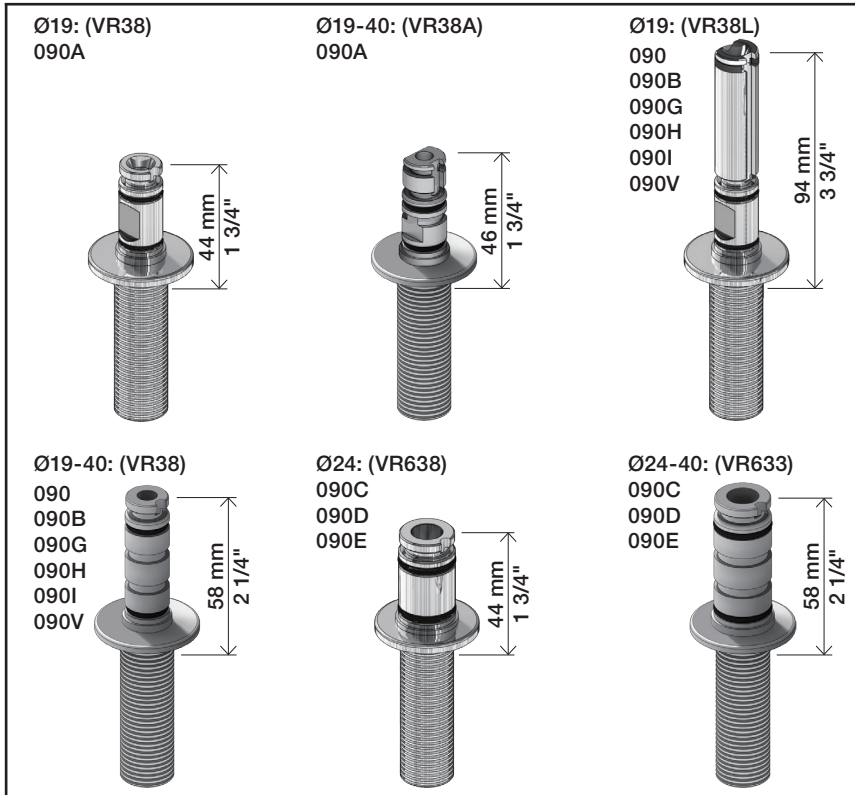

VOLA 090, 090A, 090B:  
 VOLA 090C, 090D, 090E:  
 VOLA 090G, 090H, 090I, 090V:

1 - 4

VOLA 090FM:

5

Fitting instruction      Monteringsvægledning  
 Montageanleitung      Montage hanledning  
 Monteringsvejledning    Manuel de montage

04/00045  
 04/00109

www.vola.com

mnt\_090\_V4\_40999824  
 21-11-2023

mm:	Ø	H	D	h
090	19	210	200	145
090A	19	110	85	40
090B	19	185	100	114
090C	24	185	100	114
090D	24	220	200	130
090E	24	170	200	65
090G	19	185	140	105
090H	19	265	220	155
090I	19	325	220	215
090V	19	355	145	270

Inches:	Ø	H	D	h
090	3/4"	8 1/4"	8"	5 3/4"
090A	3/4"	4 1/4"	3 1/2"	1 1/2"
090B	3/4"	7"	4"	4 1/2"
090C	1"	7"	4"	4 1/2"
090D	1"	8 3/4"	8"	5"
090E	1"	6 3/4"	8"	2 1/2"
090G	3/4"	7"	5 1/2"	4"
090H	3/4"	10 1/2"	8 5/8"	6"
090I	3/4"	12 3/4"	8 5/8"	8 1/2"
090V	3/4"	14"	5 3/4"	10 1/2"