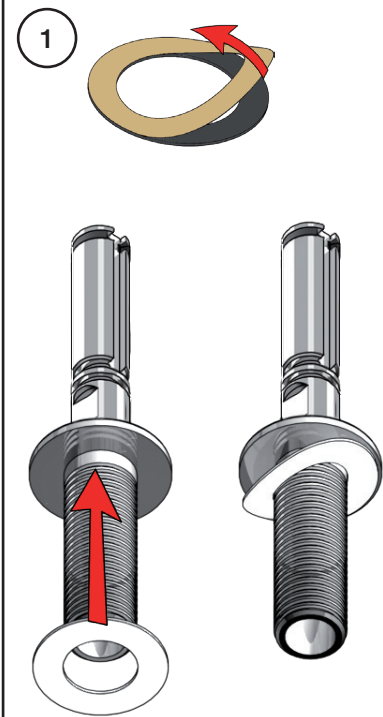

VOLA 090, 090A, 090B:  
 VOLA 090C, 090D, 090E:  
 VOLA 090G, 090H, 090I, 090V:

1 - 4

VOLA 090FM:

5

Fitting instruction      Monteringsvægledning  
 Montageanleitung      Montage hanledning  
 Monteringsvejledning    Manuel de montage

04/00045  
 04/00109

www.vola.com

mnt\_090\_V4\_40999824  
 21-11-2023

mm:	Ø	H	D	h
090	19	210	200	145
090A	19	110	85	40
090B	19	185	100	114
090C	24	185	100	114
090D	24	220	200	130
090E	24	170	200	65
090G	19	185	140	105
090H	19	265	220	155
090I	19	325	220	215
090V	19	355	145	270

Inches:	Ø	H	D	h
090	3/4"	8 1/4"	8"	5 3/4"
090A	3/4"	4 1/4"	3 1/2"	1 1/2"
090B	3/4"	7"	4"	4 1/2"
090C	1"	7"	4"	4 1/2"
090D	1"	8 3/4"	8"	5"
090E	1"	6 3/4"	8"	2 1/2"
090G	3/4"	7"	5 1/2"	4"
090H	3/4"	10 1/2"	8 5/8"	6"
090I	3/4"	12 3/4"	8 5/8"	8 1/2"
090V	3/4"	14"	5 3/4"	10 1/2"