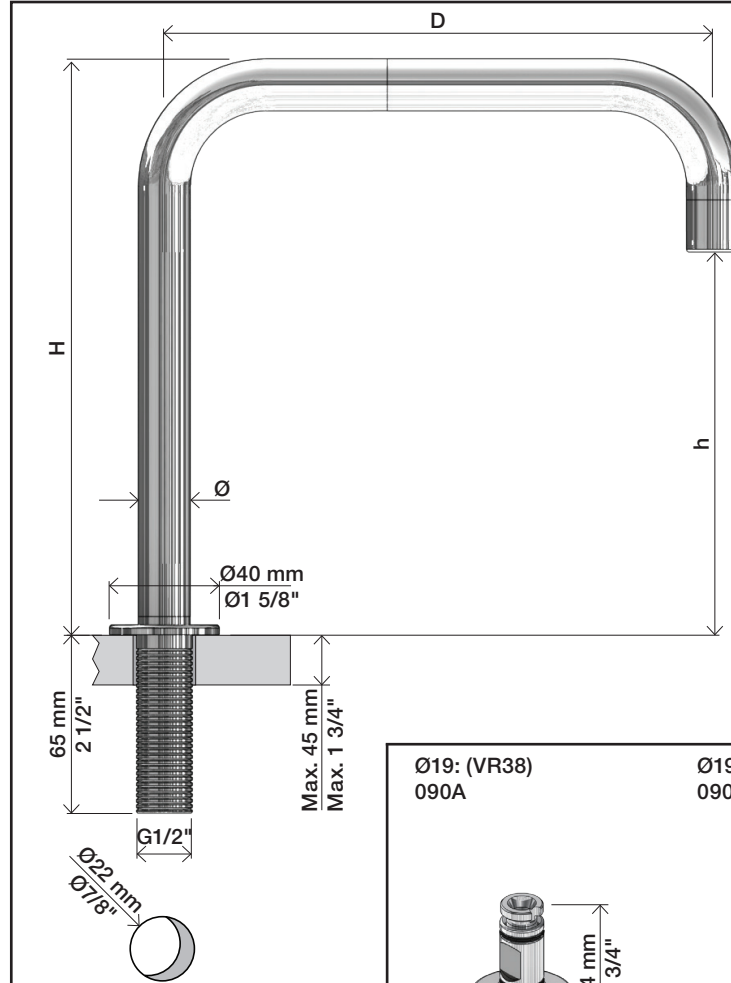

VOLA 090, 090A, 090B:
 VOLA 090C, 090D, 090E:
 VOLA 090G, 090H, 090I, 090V:

1 - 4

VOLA 090FM:

5

Fitting instruction Monteringsvægledning
 Montageanleitung Montage hanledning
 Monteringsvejledning Manuel de montage

04/00045
 04/00109

www.vola.com

vola

mnt_090_V4_40999824
 21-11-2023

mm:	Ø	H	D	h
090	19	210	200	145
090A	19	110	85	40
090B	19	185	100	114
090C	24	185	100	114
090D	24	220	200	130
090E	24	170	200	65
090G	19	185	140	105
090H	19	265	220	155
090I	19	325	220	215
090V	19	355	145	270

Inches:	Ø	H	D	h
090	3/4"	8 1/4"	8"	5 3/4"
090A	3/4"	4 1/4"	3 1/2"	1 1/2"
090B	3/4"	7"	4"	4 1/2"
090C	1"	7"	4"	4 1/2"
090D	1"	8 3/4"	8"	5"
090E	1"	6 3/4"	8"	2 1/2"
090G	3/4"	7"	5 1/2"	4"
090H	3/4"	10 1/2"	8 5/8"	6"
090I	3/4"	12 3/4"	8 5/8"	8 1/2"
090V	3/4"	14"	5 3/4"	10 1/2"

VR17L9K: VR15P, VR16L9, VR17L
 VR437: VR98, 2xVR444, VR450, VR451

vola
 Lunavej 2
 DK-8700 Horsens
 Tlf : + 45 7023 5500
 sales@vola.com
 www.vola.com

VOLA 090H

Date
 Apr. 12

Rev.
 3

Sheet
 SB 19.4