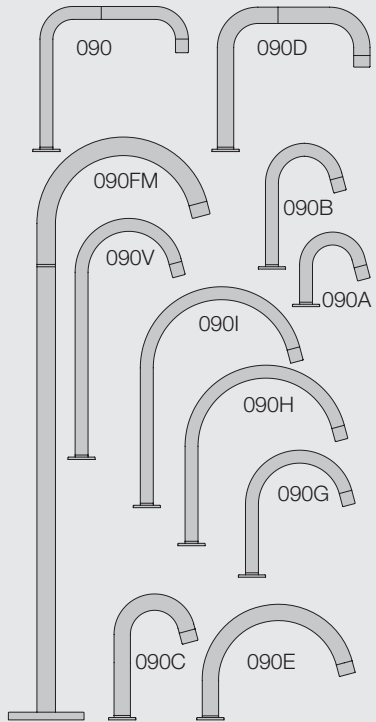

VOLA 090, 090A, 090B:
 VOLA 090C, 090D, 090E:
 VOLA 090G, 090H, 090I, 090V:

1 - 4

VOLA 090FM:

5

Fitting instruction Monteringsvægledning
 Montageanleitung Montage hanledning
 Monteringsvejledning Manuel de montage

04/00045
 04/00109

www.vola.com

vola

mnt_090_V4_40999824
 21-11-2023

mm:	Ø	H	D	h
090	19	210	200	145
090A	19	110	85	40
090B	19	185	100	114
090C	24	185	100	114
090D	24	220	200	130
090E	24	170	200	65
090G	19	185	140	105
090H	19	265	220	155
090I	19	325	220	215
090V	19	355	145	270

Inches:	Ø	H	D	h
090	3/4"	8 1/4"	8"	5 3/4"
090A	3/4"	4 1/4"	3 1/2"	1 1/2"
090B	3/4"	7"	4"	4 1/2"
090C	1"	7"	4"	4 1/2"
090D	1"	8 3/4"	8"	5"
090E	1"	6 3/4"	8"	2 1/2"
090G	3/4"	7"	5 1/2"	4"
090H	3/4"	10 1/2"	8 5/8"	6"
090I	3/4"	12 3/4"	8 5/8"	8 1/2"
090V	3/4"	14"	5 3/4"	10 1/2"

VR17L9K: VR15P, VR16L9, VR17L
 VR437: VR98, 2xVR444, VR450, VR451

vola
 Lunavej 2
 DK-8700 Horsens
 Tlf : + 45 7023 5500
 sales@vola.com
 www.vola.com

VOLA 090H

Date
 Apr. 12

Rev.
 3

Sheet
 SB 19.4