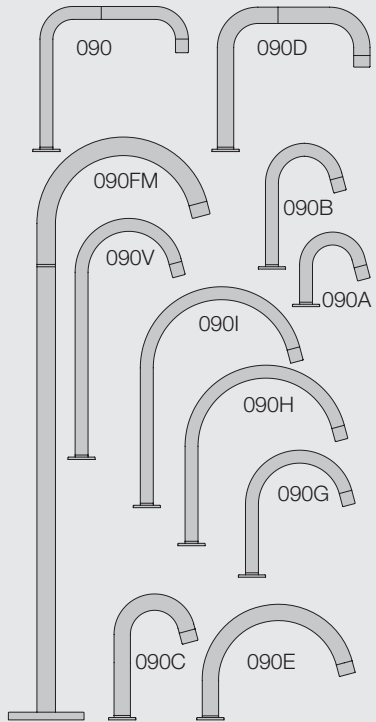

VOLA 090, 090A, 090B:
 VOLA 090C, 090D, 090E:
 VOLA 090G, 090H, 090I, 090V:

1 - 4

VOLA 090FM:

5

Fitting instruction Monteringsvægledning
 Montageanleitung Montage hanledning
 Monteringsvejledning Manuel de montage

04/00045
 04/00109

www.vola.com

vola

mnt_090_V4_40999824
 21-11-2023

mm:	Ø	H	D	h
090	19	210	200	145
090A	19	110	85	40
090B	19	185	100	114
090C	24	185	100	114
090D	24	220	200	130
090E	24	170	200	65
090G	19	185	140	105
090H	19	265	220	155
090I	19	325	220	215
090V	19	355	145	270

Inches:	Ø	H	D	h
090	3/4"	8 1/4"	8"	5 3/4"
090A	3/4"	4 1/4"	3 1/2"	1 1/2"
090B	3/4"	7"	4"	4 1/2"
090C	1"	7"	4"	4 1/2"
090D	1"	8 3/4"	8"	5"
090E	1"	6 3/4"	8"	2 1/2"
090G	3/4"	7"	5 1/2"	4"
090H	3/4"	10 1/2"	8 5/8"	6"
090I	3/4"	12 3/4"	8 5/8"	8 1/2"
090V	3/4"	14"	5 3/4"	10 1/2"

VR17L9K: VR15P, VR16L9, VR17L
 VR437: VR98, 2xVR444, VR450, VR451

vola
 Lunavej 2
 DK-8700 Horsens
 Tlf : + 45 7023 5500
 sales@vola.com
 www.vola.com

VOLA 090V

Date
 Apr. 12

Rev.
 3

Sheet
 SB 19.5