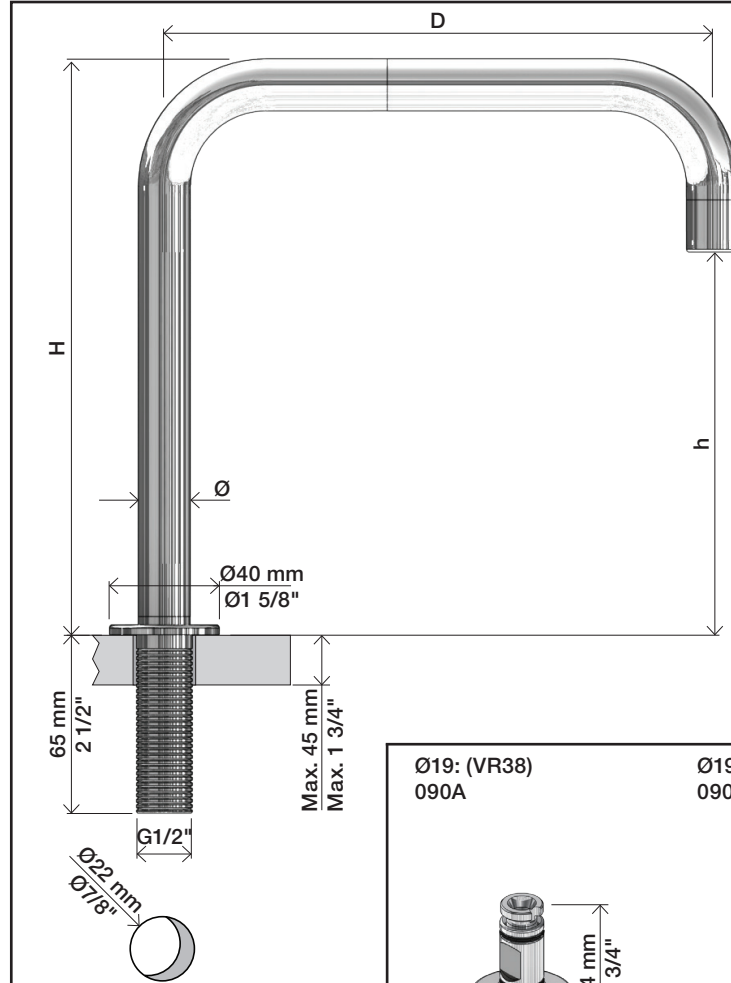

VOLA 090, 090A, 090B:
 VOLA 090C, 090D, 090E:
 VOLA 090G, 090H, 090I, 090V:

1 - 4

VOLA 090FM:

5

Fitting instruction Monteringsvægledning
 Montageanleitung Montage hanledning
 Monteringsvejledning Manuel de montage

04/00045
 04/00109

www.vola.com

vola

mnt_090_V4_40999824
 21-11-2023

mm:	Ø	H	D	h
090	19	210	200	145
090A	19	110	85	40
090B	19	185	100	114
090C	24	185	100	114
090D	24	220	200	130
090E	24	170	200	65
090G	19	185	140	105
090H	19	265	220	155
090I	19	325	220	215
090V	19	355	145	270

Inches:	Ø	H	D	h
090	3/4"	8 1/4"	8"	5 3/4"
090A	3/4"	4 1/4"	3 1/2"	1 1/2"
090B	3/4"	7"	4"	4 1/2"
090C	1"	7"	4"	4 1/2"
090D	1"	8 3/4"	8"	5"
090E	1"	6 3/4"	8"	2 1/2"
090G	3/4"	7"	5 1/2"	4"
090H	3/4"	10 1/2"	8 5/8"	6"
090I	3/4"	12 3/4"	8 5/8"	8 1/2"
090V	3/4"	14"	5 3/4"	10 1/2"

VR17L9K: VR15P, VR16L9, VR17L
 VR437: VR98, 2xVR444, VR450, VR451

vola
 Lunavej 2
 DK-8700 Horsens
 Tlf : + 45 7023 5500
 sales@vola.com
 www.vola.com

VOLA 090V

Date
 Apr. 12

Rev.
 3

Sheet
 SB 19.5