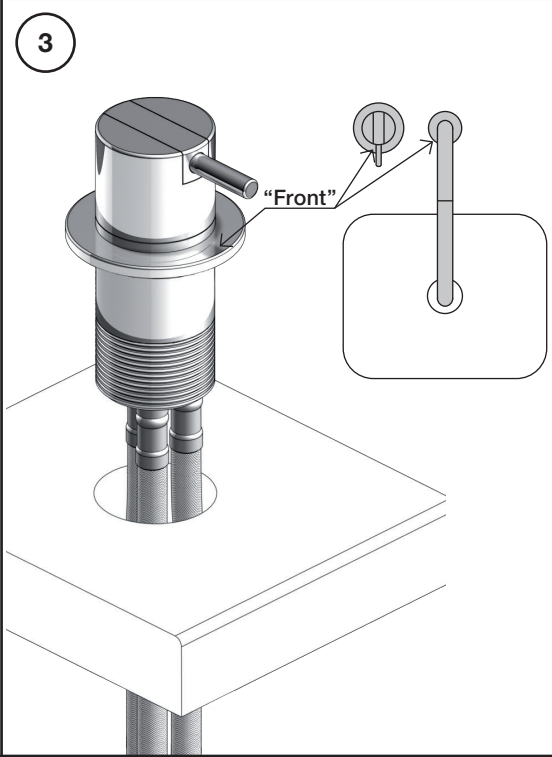

VOLA 500, 590, 500T1
 VOLA 2500
 VOLA SC1, SC3, SC5, SC7, SC9, SC10, SC12

Fitting instruction
 Montageanleitung
 Monteringsvejledning
 Monteringsvægledning
 Montage hanleiding
 Manuel de montage

04/00027
 04/00038

500/2500:

5

6

6A

mm:	H	D	h
090	210	200	145
090A	110	85	40
090B	185	100	114
090C	185	100	114
090D	220	200	130
090E	170	200	65
090G	185	140	105
090H	265	220	155
090I	325	220	215
090V	355	145	270

Inches:	H	D	h
090	8 1/2"	8"	5 3/4"
090A	4 1/4"	3 1/2"	1 1/2"
090B	7"	4"	4 1/2"
090C	7"	4"	4 1/2"
090D	8 3/4"	8"	5"
090E	6 3/4"	8"	2 1/2"
090G	7"	5 1/2"	4"
090H	10 1/2"	8 5/8"	6"
090I	12 3/4"	8 5/8"	8 1/2"
090V	14"	5 3/4"	10 1/2"

6B

7

7A

500:

500: Ø10
500US: Ø3/8"

- VR277K: VR22, VR269, VR277
- VR297: VR20, VR22, VR269, VR273, VR277, VR294, VR295, VR296
- VR434: 2xVR444, VR445, 2xVR455, VR502
- NR.10: VR20, VR22, VR273, VR294, VR295