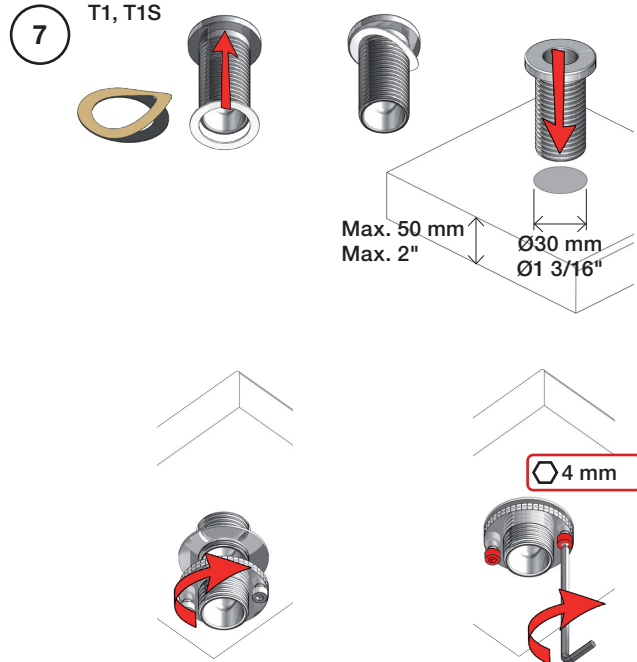

500/2500:

5

6

6A

mm:	H	D	h
090	210	200	145
090A	110	85	40
090B	185	100	114
090C	185	100	114
090D	220	200	130
090E	170	200	65
090G	185	140	105
090H	265	220	155
090I	325	220	215
090V	355	145	270

Inches:	H	D	h
090	8 1/2"	8"	5 3/4"
090A	4 1/4"	3 1/2"	1 1/2"
090B	7"	4"	4 1/2"
090C	7"	4"	4 1/2"
090D	8 3/4"	8"	5"
090E	6 3/4"	8"	2 1/2"
090G	7"	5 1/2"	4"
090H	10 1/2"	8 5/8"	6"
090I	12 3/4"	8 5/8"	8 1/2"
090V	14"	5 3/4"	10 1/2"

6B

7

7A

500:

500: Ø10
500US: Ø3/8"

- VR277K: VR22, VR269, VR277
- VR297: VR20, VR22, VR269, VR273, VR277, VR294, VR295, VR296
- VR434: 2xVR444, VR445, 2xVR455, VR502
- NR.10: VR20, VR22, VR273, VR294, VR295