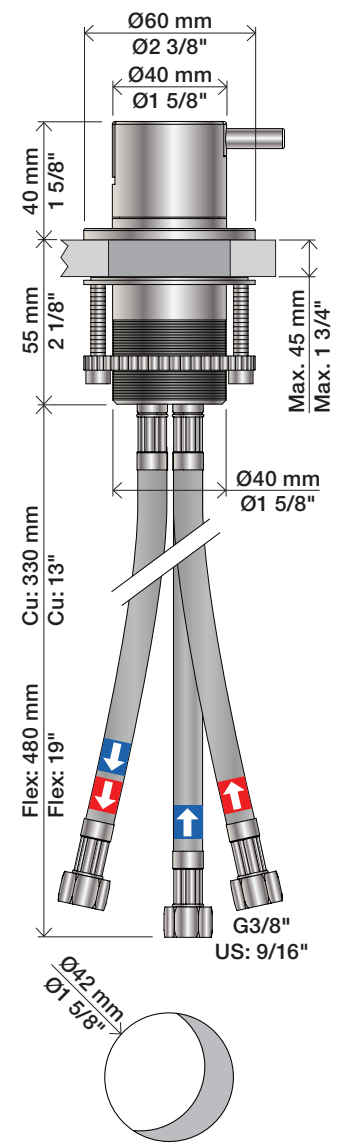

VOLA 500, 590, 500T1
 VOLA 2500
 VOLA SC1, SC3, SC5, SC7, SC9, SC10, SC12

Fitting instruction
 Montageanleitung
 Monteringsvejledning
 Monteringsvægledning
 Montage hanleiding
 Manuel de montage

04/00027
 04/00038

www.vola.com
 500 - 2500_V0_40998137
 02-10-2023

Data, 3 Bar /43.5 Psi:

	l/min.	Gal/min.
500:	14,5	3,8
590:	9,0	2,4
500-T1:	11,0	2,9
2500:	18,7	4,9
SC1:	18,7	4,9
SC5, 7:	18,0	4,8
SC9:	11,0	2,9

Max. 65°C, 150°F

500/2500:

5

6

6A

mm:	H	D	h
090	210	200	145
090A	110	85	40
090B	185	100	114
090C	185	100	114
090D	220	200	130
090E	170	200	65
090G	185	140	105
090H	265	220	155
090I	325	220	215
090V	355	145	270

Inches:	H	D	h
090	8 1/2"	8"	5 3/4"
090A	4 1/4"	3 1/2"	1 1/2"
090B	7"	4"	4 1/2"
090C	7"	4"	4 1/2"
090D	8 3/4"	8"	5"
090E	6 3/4"	8"	2 1/2"
090G	7"	5 1/2"	4"
090H	10 1/2"	8 5/8"	6"
090I	12 3/4"	8 5/8"	8 1/2"
090V	14"	5 3/4"	10 1/2"

6B

7

7A

500:

500: Ø10
500US: Ø3/8"

- VR277K: VR22, VR269, VR277
- VR297: VR20, VR22, VR269, VR273, VR277, VR294, VR295, VR296
- VR434: 2xVR444, VR445, 2xVR455, VR502
- NR.10: VR20, VR22, VR273, VR294, VR295