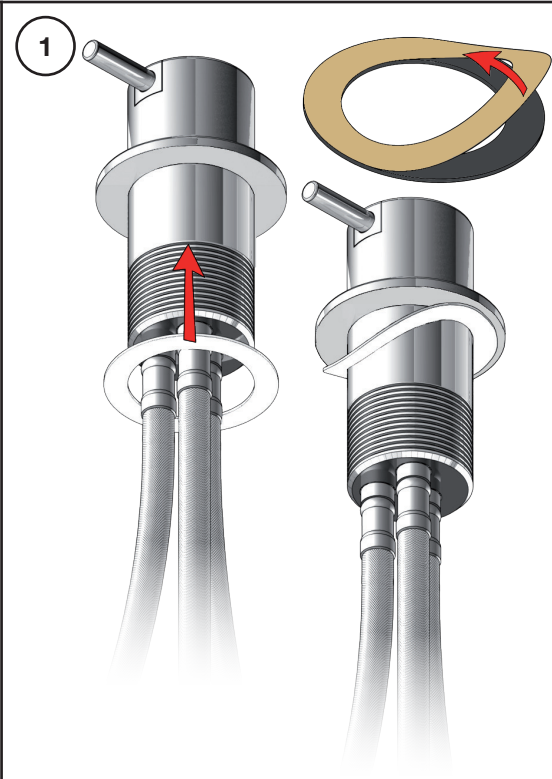

VOLA 500, 590, 500T1
 VOLA 2500
 VOLA SC1, SC3, SC5, SC7, SC9, SC10, SC12

Fitting instruction
 Montageanleitung
 Monteringsvejledning
 Monteringsvægledning
 Montage hanleiding
 Manuel de montage

04/00027
 04/00038

500/2500:

5

6

6A

mm:	H	D	h
090	210	200	145
090A	110	85	40
090B	185	100	114
090C	185	100	114
090D	220	200	130
090E	170	200	65
090G	185	140	105
090H	265	220	155
090I	325	220	215
090V	355	145	270

Inches:	H	D	h
090	8 1/2"	8"	5 3/4"
090A	4 1/4"	3 1/2"	1 1/2"
090B	7"	4"	4 1/2"
090C	7"	4"	4 1/2"
090D	8 3/4"	8"	5"
090E	6 3/4"	8"	2 1/2"
090G	7"	5 1/2"	4"
090H	10 1/2"	8 5/8"	6"
090I	12 3/4"	8 5/8"	8 1/2"
090V	14"	5 3/4"	10 1/2"

6B

7

7A

500:

500: Ø10
500US: Ø3/8"

- VR277K: VR22, VR269, VR277
- VR297: VR20, VR22, VR269, VR273, VR277, VR294, VR295, VR296
- VR434: 2xVR444, VR445, 2xVR455, VR502
- NR.10: VR20, VR22, VR273, VR294, VR295