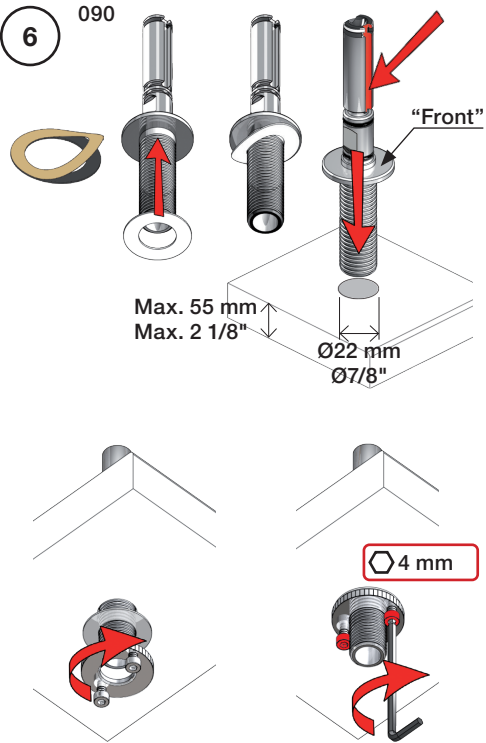

VOLA 500, 590, 500T1
 VOLA 2500
 VOLA SC1, SC3, SC5, SC7, SC9, SC10, SC12

Fitting instruction
 Montageanleitung
 Monteringsvejledning
 Monteringsvægledning
 Montage hanleiding
 Manuel de montage

04/00027
 04/00038

500/2500:

5

6

6A

mm:	H	D	h
090	210	200	145
090A	110	85	40
090B	185	100	114
090C	185	100	114
090D	220	200	130
090E	170	200	65
090G	185	140	105
090H	265	220	155
090I	325	220	215
090V	355	145	270

Inches:	H	D	h
090	8 1/2"	8"	5 3/4"
090A	4 1/4"	3 1/2"	1 1/2"
090B	7"	4"	4 1/2"
090C	7"	4"	4 1/2"
090D	8 3/4"	8"	5"
090E	6 3/4"	8"	2 1/2"
090G	7"	5 1/2"	4"
090H	10 1/2"	8 5/8"	6"
090I	12 3/4"	8 5/8"	8 1/2"
090V	14"	5 3/4"	10 1/2"

6B

7

7A

500:

500: Ø10
500US: Ø3/8"

- VR277K: VR22, VR269, VR277
- VR297: VR20, VR22, VR269, VR273, VR277, VR294, VR295, VR296
- VR434: 2xVR444, VR445, 2xVR455, VR502
- NR.10: VR20, VR22, VR273, VR294, VR295