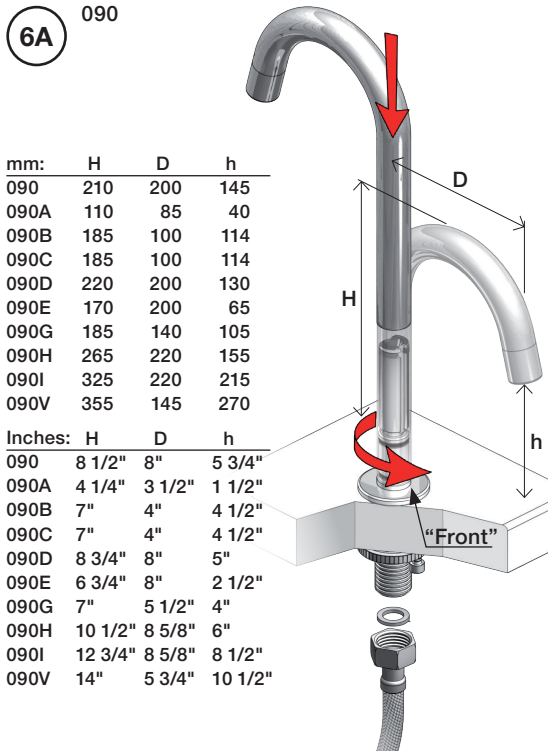

VOLA 500, 590, 500T1
 VOLA 2500
 VOLA SC1, SC3, SC5, SC7, SC9, SC10, SC12

Fitting instruction
 Montageanleitung
 Monteringsvejledning
 Monteringsvægledning
 Montage hanleiding
 Manuel de montage

04/00027
 04/00038

500/2500:

5

6

6A

mm:	H	D	h
090	210	200	145
090A	110	85	40
090B	185	100	114
090C	185	100	114
090D	220	200	130
090E	170	200	65
090G	185	140	105
090H	265	220	155
090I	325	220	215
090V	355	145	270

Inches:	H	D	h
090	8 1/2"	8"	5 3/4"
090A	4 1/4"	3 1/2"	1 1/2"
090B	7"	4"	4 1/2"
090C	7"	4"	4 1/2"
090D	8 3/4"	8"	5"
090E	6 3/4"	8"	2 1/2"
090G	7"	5 1/2"	4"
090H	10 1/2"	8 5/8"	6"
090I	12 3/4"	8 5/8"	8 1/2"
090V	14"	5 3/4"	10 1/2"

6B

7

7A

500:

500: Ø10
500US: Ø3/8"

- VR277K: VR22, VR269, VR277
- VR297: VR20, VR22, VR269, VR273, VR277, VR294, VR295, VR296
- VR434: 2xVR444, VR445, 2xVR455, VR502
- NR.10: VR20, VR22, VR273, VR294, VR295