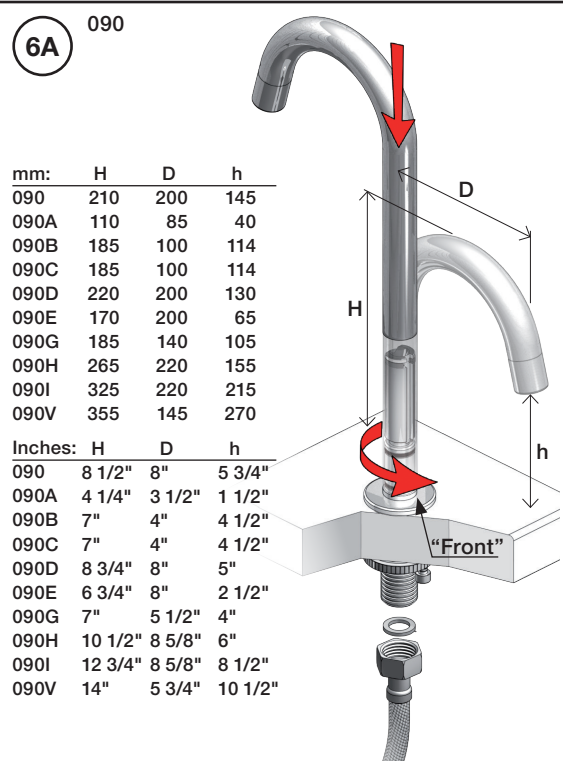

VOLA 500, 590, 500T1
 VOLA 2500
 VOLA SC1, SC3, SC5, SC7, SC9, SC10, SC12

Fitting instruction
 Montageanleitung
 Monteringsvejledning
 Monteringsvægledning
 Montage hanleiding
 Manuel de montage

04/00027
 04/00038

Data, 3 Bar /43.5 Psi:

	l/min.	Gal/min.
500:	14,5	3,8
590:	9,0	2,4
500-T1:	11,0	2,9
2500:	18,7	4,9
SC1:	18,7	4,9
SC5, 7:	18,0	4,8
SC9:	11,0	2,9

Max. 65°C, 150°F

500/2500:

www.vola.com
 500 - 2500_V0_40998137
 02-10-2023

vola

500:

500: Ø10
500US: Ø3/8"

- VR277K: VR22, VR269, VR277
- VR297: VR20, VR22, VR269, VR273, VR277, VR294, VR295, VR296
- VR434: 2xVR444, VR445, 2xVR455, VR502
- NR.10: VR20, VR22, VR273, VR294, VR295