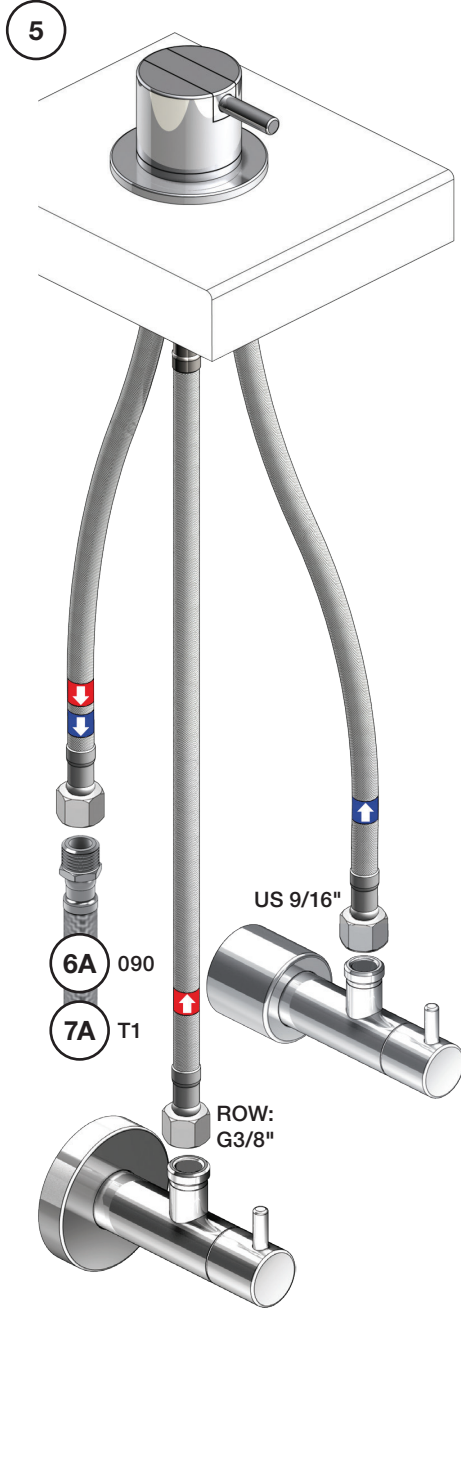

VOLA 500, 590, 500T1
 VOLA 2500
 VOLA SC1, SC3, SC5, SC7, SC9, SC10, SC12

Fitting instruction
 Montageanleitung
 Monteringsvejledning
 Monteringsvægledning
 Montage hanleiding
 Manuel de montage

04/00027
 04/00038

Data, 3 Bar /43.5 Psi:

	l/min.	Gal/min.
500:	14,5	3,8
590:	9,0	2,4
500-T1:	11,0	2,9
2500:	18,7	4,9
SC1:	18,7	4,9
SC5, 7:	18,0	4,8
SC9:	11,0	2,9

Max. 65°C, 150°F

500/2500:

www.vola.com
 500 - 2500_V0_40998137
 02-10-2023

vola

500:

500: Ø10
500US: Ø3/8"

- VR277K: VR22, VR269, VR277
- VR297: VR20, VR22, VR269, VR273, VR277, VR294, VR295, VR296
- VR434: 2xVR444, VR445, 2xVR455, VR502
- NR.10: VR20, VR22, VR273, VR294, VR295