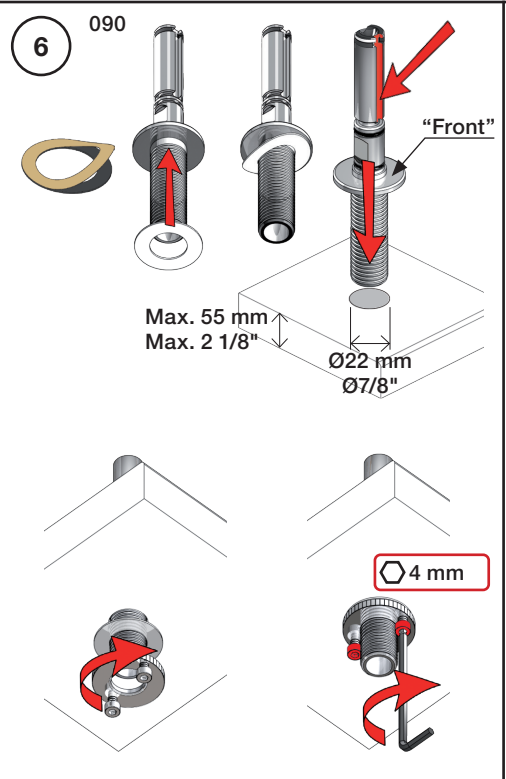

VOLA 500, 590, 500T1
 VOLA 2500
 VOLA SC1, SC3, SC5, SC7, SC9, SC10, SC12

Fitting instruction
 Montageanleitung
 Monteringsvejledning
 Monteringsvægledning
 Montage hanleiding
 Manuel de montage

04/00027
 04/00038

Data, 3 Bar /43.5 Psi:

	l/min.	Gal/min.
500:	14,5	3,8
590:	9,0	2,4
500-T1:	11,0	2,9
2500:	18,7	4,9
SC1:	18,7	4,9
SC5, 7:	18,0	4,8
SC9:	11,0	2,9

Max. 65°C, 150°F

500/2500:

www.vola.com
 500 - 2500_V0_40998137
 02-10-2023

vola

500:

500: Ø10
500US: Ø3/8"

- VR277K: VR22, VR269, VR277
- VR297: VR20, VR22, VR269, VR273, VR277, VR294, VR295, VR296
- VR434: 2xVR444, VR445, 2xVR455, VR502
- NR.10: VR20, VR22, VR273, VR294, VR295