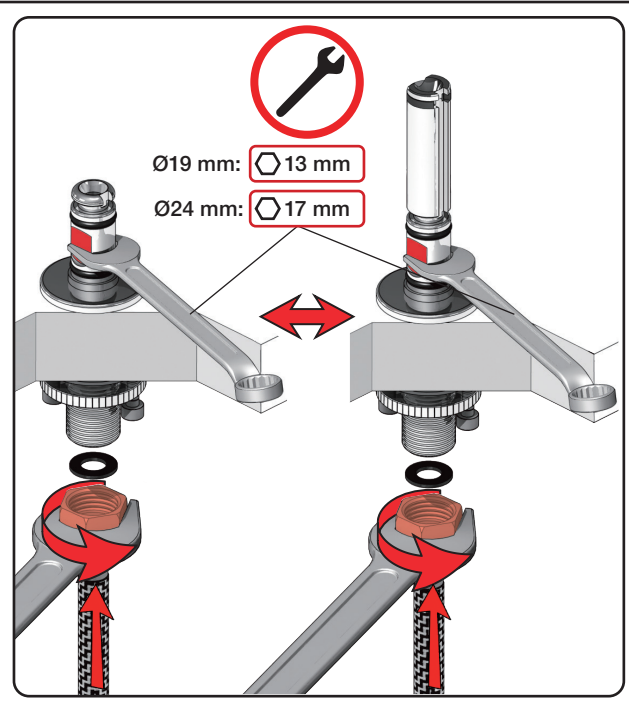

VOLA 500, 590, 500T1
 VOLA 2500
 VOLA SC1, SC3, SC5, SC7, SC9, SC10, SC12

Fitting instruction
 Montageanleitung
 Monteringsvejledning
 Monteringsvægledning
 Montage hanleiding
 Manuel de montage

04/00027
 04/00038

vola

500:

500: Ø10
500US: Ø3/8"

- VR277K: VR22, VR269, VR277
- VR297: VR20, VR22, VR269, VR273, VR277, VR294, VR295, VR296
- VR434: 2xVR444, VR445, 2xVR455, VR502
- NR.10: VR20, VR22, VR273, VR294, VR295