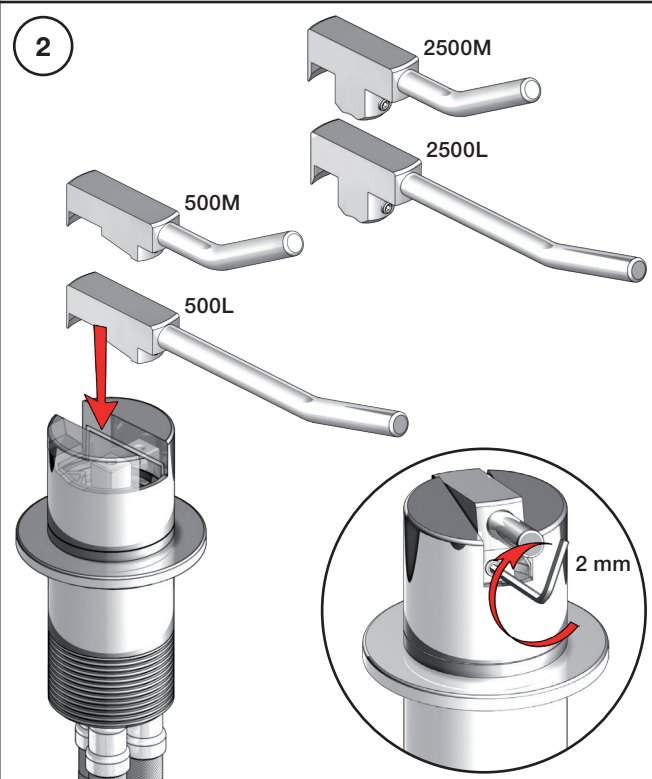

VOLA 500, 590, 500T1
 VOLA 2500
 VOLA SC1, SC3, SC5, SC7, SC9, SC10, SC12

Fitting instruction
 Montageanleitung
 Monteringsvejledning
 Monteringsvægledning
 Montage hanleiding
 Manuel de montage

04/00027
 04/00038

Data, 3 Bar /43.5 Psi:

	l/min.	Gal/min.
500:	14,5	3,8
590:	9,0	2,4
500-T1:	11,0	2,9
2500:	18,7	4,9
SC1:	18,7	4,9
SC5, 7:	18,0	4,8
SC9:	11,0	2,9

Max. 65°C, 150°F

500/2500:

www.vola.com
 500 - 2500_V0_40998137
 02-10-2023

vola

500:

500: Ø10
500US: Ø3/8"

- VR277K: VR22, VR269, VR277
- VR297: VR20, VR22, VR269, VR273, VR277, VR294, VR295, VR296
- VR434: 2xVR444, VR445, 2xVR455, VR502
- NR.10: VR20, VR22, VR273, VR294, VR295