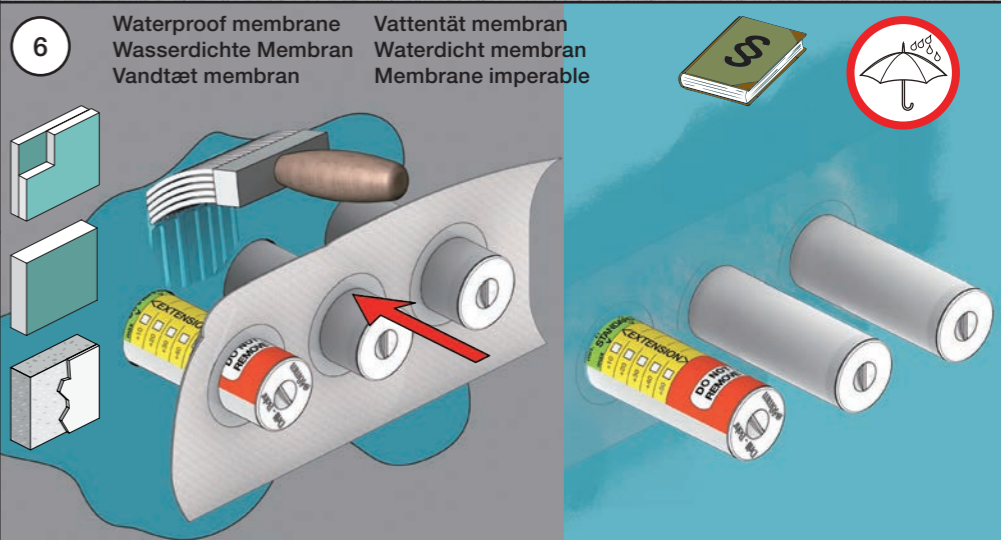

Masonry
 Mauerwerk
 Murverk

Murverk
 Massieve wand
 Mur Plein

2 Test Pressure
 Prüfdruck
 testtryk
 Test tryk
 Test druk
 test de pression

Check the local legislation.
 Bitte die örtlichen Vorschriften überprüfen.
 Tjek de lokale regler.
 Kontrollera lokala föreskrifter.
 Nazitten lokale regelgeving.
 Vérifiez la législation locale.

1. MAX. 16 Bar
 232 Psi

2. MAX. 4 Bar
 58 Psi

! Water - Wasser - Vand - Vatten - Water - Leau !
! MAX 1 Minute - Minut - Minuut !

				<p>2A* Color</p> <p>VR2A-Steel: Standard VR2A-F60: F17-F27-F60 VR2A-F63: F63-F64 VR2A-F65: F19-F65-F70</p>
--	--	--	--	--