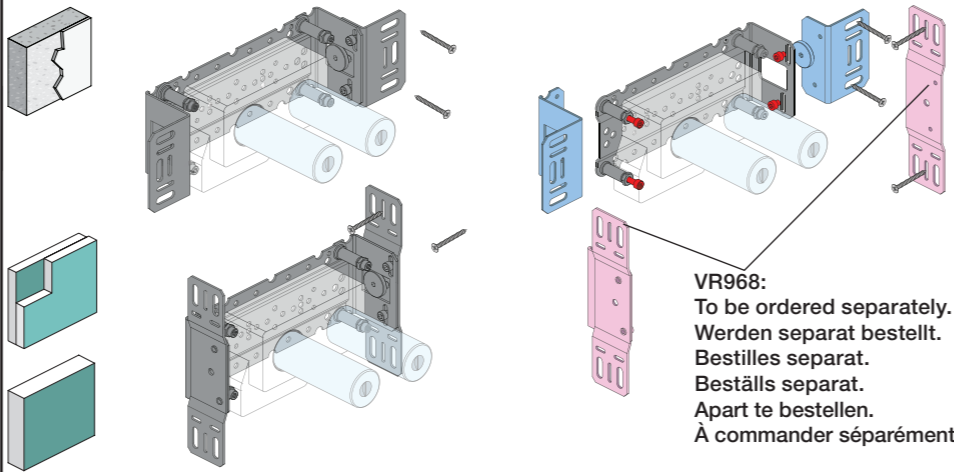

VOLA 5100, 5100X, 5200V, 5300
 VOLA 5400DV, 5400V, 5400NV & A3/A4
 VOLA 5400TV, 5400FV, 5400RV & A3/A4
 VOLA 5600V & A3/A4

Fitting instruction
 Montageanleitung
 Monteringsvejledning

Monteringsvægledning
 Montage hanledning
 Manuel de montage

www.vola.com

5000_V4_40998504
 04-01-2023

vola

	L	L1	L2	H	H1	D
5400DV	377 mm 14 3/4"	260 mm 10"	268 mm 10 1/2"	95 mm 3 3/4"	186 mm 7 3/8"	70 mm 2 3/4"
5100, 5200V, 5300, 5400V, 5600V	475 mm 19 3/4"	355 mm 14"	367 mm 14 1/2"			
5100X, 5400NV, 5400TV	552 mm 21 3/4"	435 mm 17"	447 mm 17 5/8"			
5400FV, 5400RV	630 mm 25 1/2"	514 mm 20 3/8"	522 mm 20 1/2"			