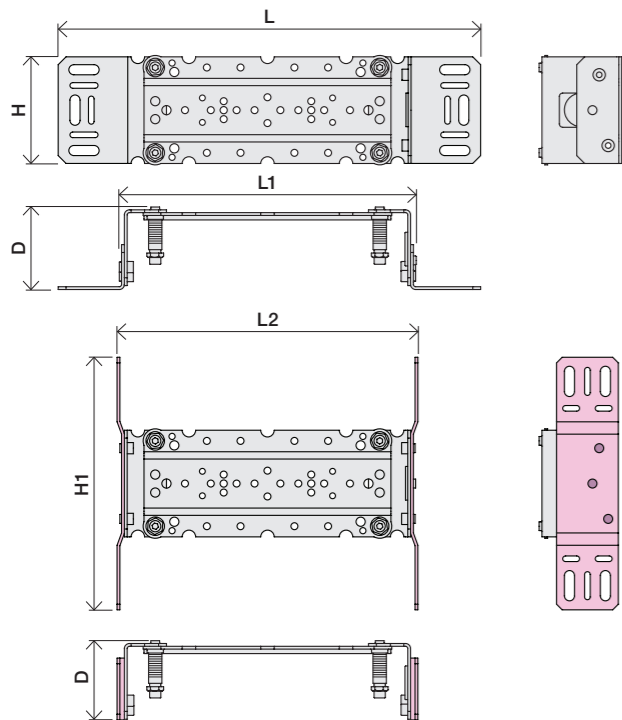

VOLA 5100, 5100X, 5200V, 5300
 VOLA 5400DV, 5400V, 5400NV & A3/A4
 VOLA 5400TV, 5400FV, 5400RV & A3/A4
 VOLA 5600V & A3/A4

Fitting instruction
 Montageanleitung
 Monteringsvejledning

Monteringsvægledning
 Montage hanledning
 Manuel de montage

www.vola.com

5000_V4_40998504
 04-01-2023

vola

	L	L1	L2	H	H1	D
5400DV	377 mm 14 3/4"	260 mm 10"	268 mm 10 1/2"	95 mm 3 3/4"	186 mm 7 3/8"	70 mm 2 3/4"
5100, 5200V, 5300, 5400V, 5600V	475 mm 19 3/4"	355 mm 14"	367 mm 14 1/2"			
5100X, 5400NV, 5400TV	552 mm 21 3/4"	435 mm 17"	447 mm 17 5/8"			
5400FV, 5400RV	630 mm 25 1/2"	514 mm 20 3/8"	522 mm 20 1/2"			

AUS - Hot water inlet: Max. 50°C, 122°F. (AS 4032)

Data, l/min. / (Gpm) 3 Bar/43.5 Psi:

5100/5200V/5300: A
 5400/5600A3: A - C
 5400/5600: A - B
 5400/5600A4: A - D

5400 5600	5400A3 5600A3	5400A4 5600A4	A	M	B	M	C	M	D
2	2	2	32/(8.5)	16/(4.2)	-	-	-	-	-
3	3	3	-	-	32/(8.5)	16/(4.2)	-	-	-
-	Out 3	Out 3	-	-	-	32/(8.5)	16/(4.2)	-	-
-	-	Out 4	-	-	-	-	-	16/(4.2)	32/(8.5)