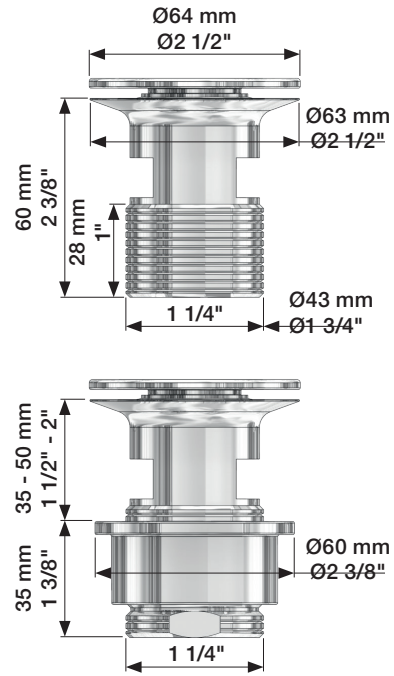

VOLA A62, A63, A63F  
 VOLA VR1795

Fitting instruction  
 Montageanleitung  
 Monteringsvejledning  
 Monteringsvægledning  
 Montage hanleiding  
 Manuel de montage

A62

A63, A63F

A63F

VR1795

VR1795 & A63:

VR1795 & A62: