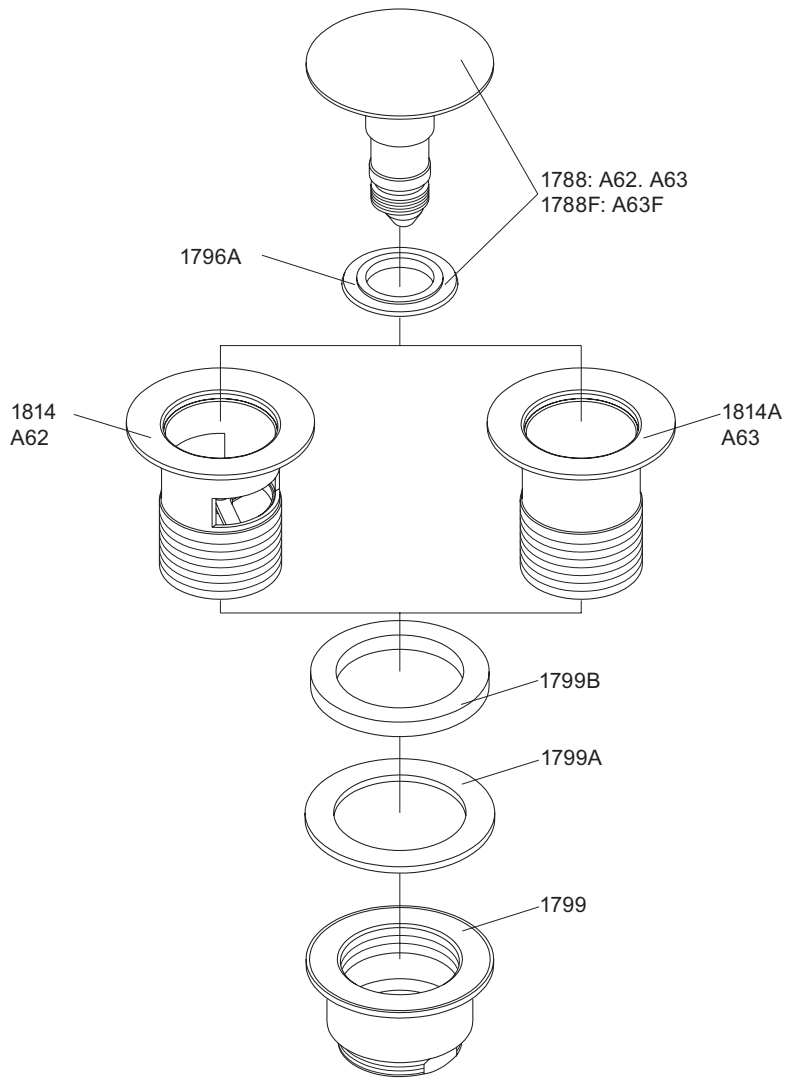

VOLA A62, A63, A63F  
 VOLA VR1795

Fitting instruction  
 Montageanleitung  
 Monteringsvejledning  
 Monteringsvægledning  
 Montage hanleiding  
 Manuel de montage

A62

A63, A63F

A63F

VR1795

VR1795 & A63:

VR1795 & A62:

2

Operating  
Bedienung  
Betjening  
Not/Nicht/Ikke/Inte/Niet/Pas: A63F

Bruk  
Bedienung  
Fonctionnement

3

1795 + A63 ~~1795 + A62~~

Distance collar. Not included in the delivery.  
 Distanzring. Nicht im Lieferumfang enthalten.  
 Afstandsring. Indgår ikke i leverancen.  
 Avståndsring. Ingår inte i leveransen.  
 Afstandsring. Niet inbegrepen in de levering  
 Anneau de distance. Non inclus dans la livraison.