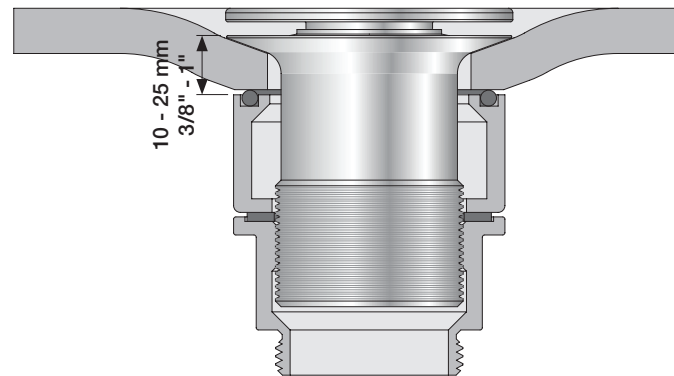

VOLA A62, A63, A63F  
 VOLA VR1795

Fitting instruction  
 Montageanleitung  
 Monteringsvejledning  
 Monteringsvægledning  
 Montage hanleiding  
 Manuel de montage

A62

A63, A63F

A63F

VR1795

VR1795 & A63:

VR1795 & A62: