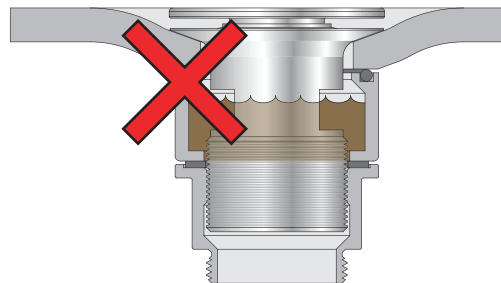

VOLA A62, A63, A63F  
 VOLA VR1795

Fitting instruction  
 Montageanleitung  
 Monteringsvejledning  
 Monteringsvægledning  
 Montage hanleiding  
 Manuel de montage

A62

A63, A63F

A63F

VR1795

VR1795 & A63:

VR1795 & A62:

2

Operating  
Bedienung  
Betjening  
Not/Nicht/Ikke/Inte/Niet/Pas: A63F

Bruk  
Bedienung  
Fonctionnement

3

1795 + A63 ~~1795 + A62~~

Distance collar. Not included in the delivery.  
 Distanzring. Nicht im Lieferumfang enthalten.  
 Afstandsring. Indgår ikke i leverancen.  
 Avståndsring. Ingår inte i leveransen.  
 Afstandsring. Niet inbegrepen in de levering  
 Anneau de distance. Non inclus dans la livraison.