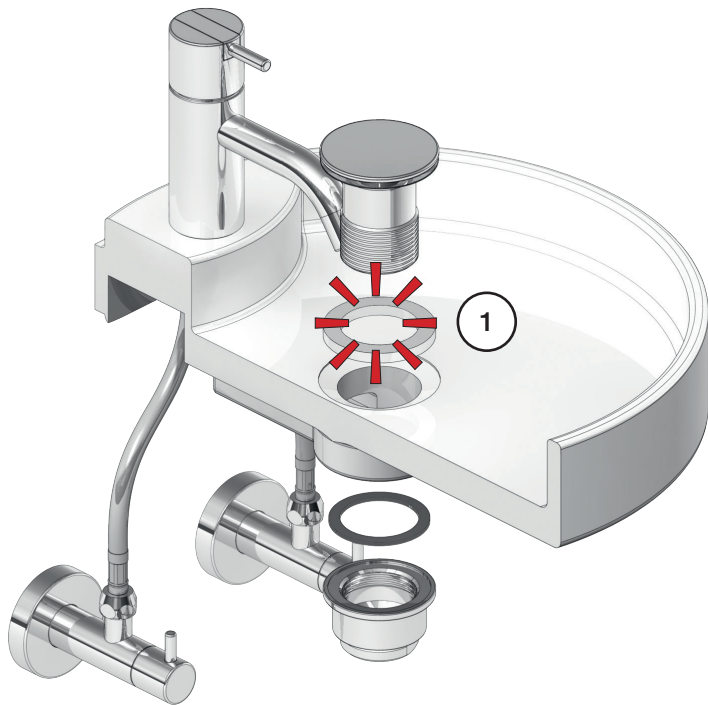

VOLA A62, A63, A63F  
 VOLA VR1795

Fitting instruction  
 Montageanleitung  
 Monteringsvejledning  
 Monteringsvægledning  
 Montage hanleiding  
 Manuel de montage

A62

A63, A63F

A63F

VR1795

VR1795 & A63:

VR1795 & A62:

2

Operating  
Bedienung  
Betjening  
Not/Nicht/Ikke/Inte/Niet/Pas: A63F

Bruk  
Bedienung  
Fonctionnement

3

1795 + A63 ~~1795 + A62~~

Distance collar. Not included in the delivery.  
 Distanzring. Nicht im Lieferumfang enthalten.  
 Afstandsring. Indgår ikke i leverancen.  
 Avståndsring. Ingår inte i leveransen.  
 Afstandsring. Niet inbegrepen in de levering  
 Anneau de distance. Non inclus dans la livraison.