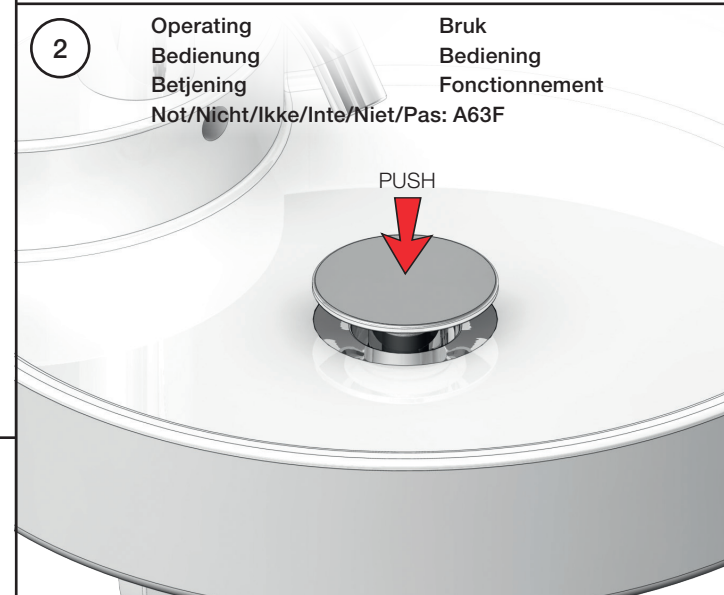

VOLA A62, A63, A63F  
 VOLA VR1795

Fitting instruction  
 Montageanleitung  
 Monteringsvejledning  
 Monteringsvægledning  
 Montage hanleiding  
 Manuel de montage

A62

A63, A63F

A63F

VR1795

VR1795 & A63:

VR1795 & A62:

A62:

A63:

www.vola.com

A62 V2\_40999693

vola

1

Plumbers putty  
Installationskit  
Sanitetskit

Sanitetskit  
loodgieters mastiek  
Mastic sanitaire

2

Operating  
Bedienung  
Betjening  
Not/Nicht/Ikke/Inte/Niet/Pas: A63F

Bruk  
Bedienung  
Fonctionnement

3

1795 + A63 ~~1795 + A62~~

Distance collar. Not included in the delivery.  
 Distanzring. Nicht im Lieferumfang enthalten.  
 Afstandsring. Indgår ikke i leverancen.  
 Avståndsring. Ingår inte i leveransen.  
 Afstandsring. Niet inbegrepen in de levering  
 Anneau de distance. Non inclus dans la livraison.