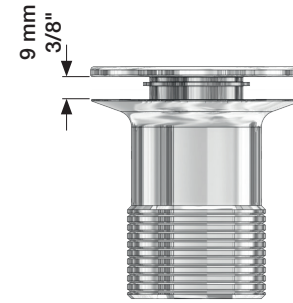

VOLA A62, A63, A63F  
 VOLA VR1795

Fitting instruction  
 Montageanleitung  
 Monteringsvejledning  
 Monteringsvægledning  
 Montage hanleiding  
 Manuel de montage

A62

A63, A63F

A63F

VR1795

VR1795 & A63:

VR1795 & A62: