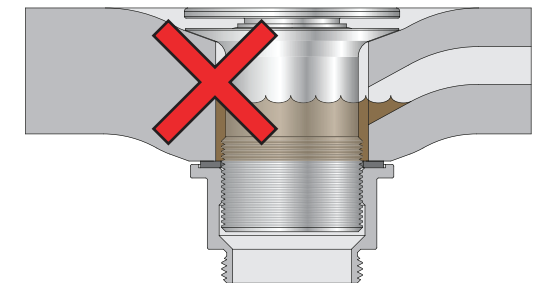

www.vola.com

A62 V2_40999693

vola