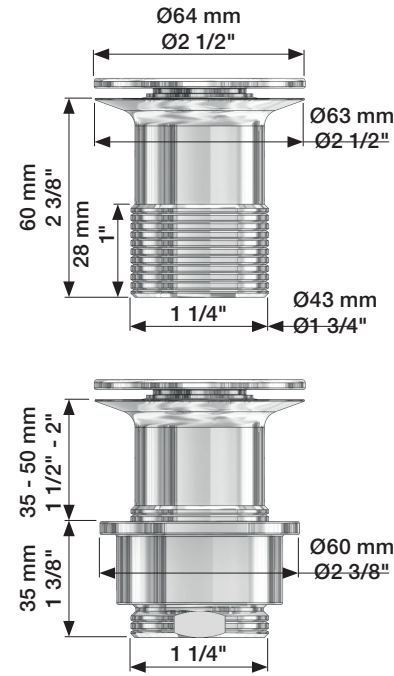

VOLA A62, A63, A63F  
 VOLA VR1795

Fitting instruction  
 Montageanleitung  
 Monteringsvejledning  
 Monteringsvægledning  
 Montage hanleiding  
 Manuel de montage

A62

A63, A63F

A63F

VR1795

VR1795 & A63:

VR1795 & A62: