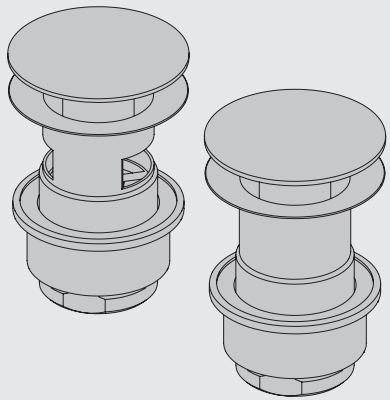

VOLA A62, A63, A63F  
 VOLA VR1795

Fitting instruction  
 Montageanleitung  
 Monteringsvejledning  
 Monteringsvægledning  
 Montage hanleiding  
 Manuel de montage

A62

A63, A63F

A63F

VR1795

VR1795 & A63:

VR1795 & A62: