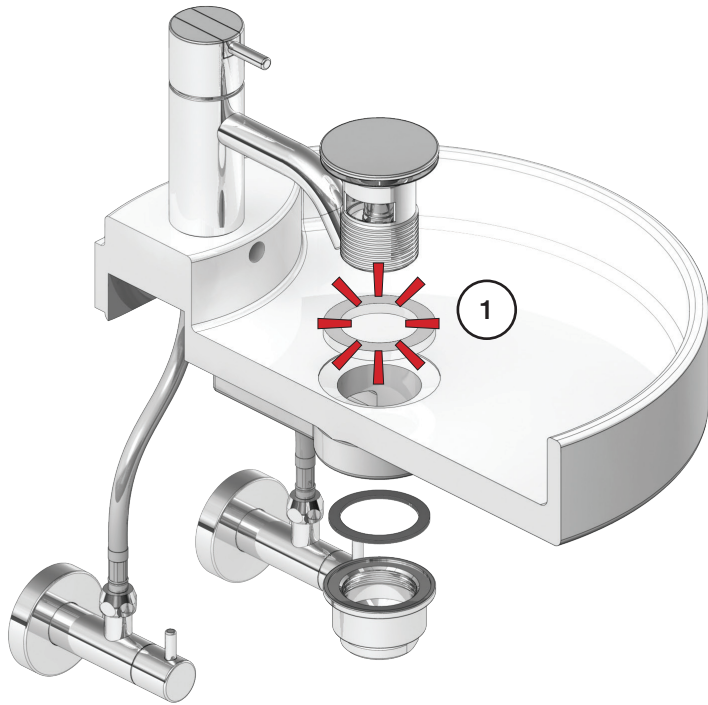

1

Plumbers putty
Installationskit
Sanitetskit

Sanitetskit
loodgieters mastiek
Mastic sanitaire

2

Operating
Bedienung
Betjening
Not/Nicht/Ikke/Inte/Niet/Pas: A63F

Bruk
Bedienung
Fonctionnement

3