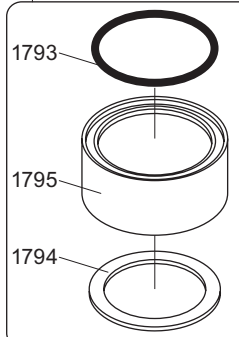

2

Operating  
Bedienung  
Betjening  
Not/Nicht/Ikke/Inte/Niet/Pas: A63F

Bruk  
Bedienung  
Fonctionnement

3

1795 + A63 ~~1795 + A62~~

Distance collar. Not included in the delivery.  
 Distanzring. Nicht im Lieferumfang enthalten.  
 Afstandsring. Indgår ikke i leverancen.  
 Avståndsring. Ingår inte i leveransen.  
 Afstandsring. Niet inbegrepen in de levering  
 Anneau de distance. Non inclus dans la livraison.