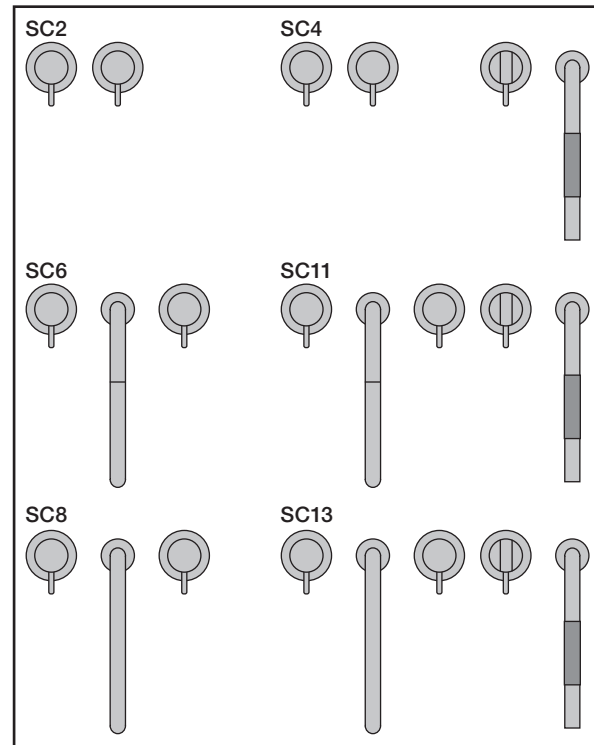

VOLA S50, S50D, S50DH
 VOLA KV3, KV4, KV9, KV10, KV15
 VOLA HV5, HV8, HV10
 VOLA SC2, SC4, SC6, SC8, SC11, SC13

Fitting instruction
 Montageanleitung
 Monteringsvejledning
 Monteringsvægledning
 Montage hanleiding
 Manuel de montage

04/00115
 04/00307
 04/00340

www.vola.com

vola

S50_V9_40999831
 08-08-2024

Data, 3 Bar/43.5 Psi:

	l/min.	Gal/min.
S50:	32,0	8.5
KV3:	30,0	7.9
KV4:	9,0	2.4
KV10, 15:	9,0	2.4
HV5, 8, 10:	9,0	2.4
SC2, 4 (A24):	16,0	4.2
SC6, 8, 11, 13: (C)	26,0	6.9

Max. 65°C, 150°F

4A

mm:	H	D	h
090	210	200	145
090A	110	85	40
090B	185	100	114
090C	185	100	114
090D	220	200	130
090E	170	200	65
090G	185	140	105
090H	265	230	155
090I	325	230	216
090V	355	145	270

Inches:	H	D	h
090	8 1/2"	8"	5 3/4"
090A	4 1/4"	3 1/2"	1 1/2"
090B	7"	4"	4 1/2"
090C	7"	4"	4 1/2"
090D	8 3/4"	8"	5"
090E	6 3/4"	8"	2 1/2"
090G	7"	5 1/2"	4"
090H	10 1/2"	9"	6"
090I	12 3/4"	9"	8 1/2"
090V	14"	5 3/4"	10 1/2"