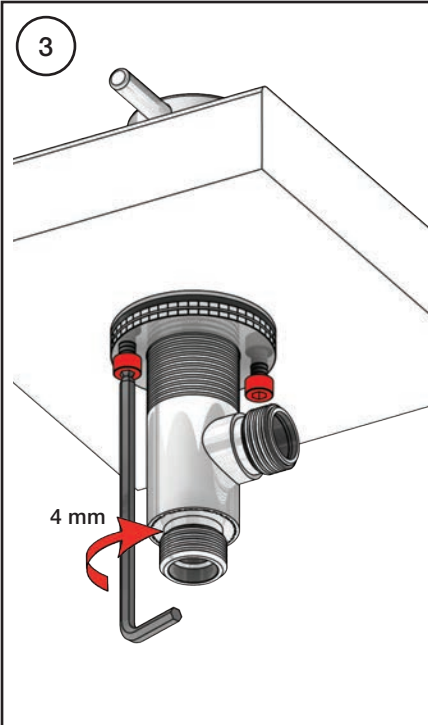

VOLA S50, S50D, S50DH
 VOLA KV3, KV4, KV9, KV10, KV15
 VOLA HV5, HV8, HV10
 VOLA SC2, SC4, SC6, SC8, SC11, SC13

Fitting instruction
 Montageanleitung
 Monteringsvejledning
 Monteringsvægledning
 Montage hanleiding
 Manuel de montage

04/00115
 04/00307
 04/00340

www.vola.com

vola

S50_V9_40999831
 08-08-2024

Data, 3 Bar/43.5 Psi:

	l/min.	Gal/min.
S50:	32,0	8.5
KV3:	30,0	7.9
KV4:	9,0	2.4
KV10, 15:	9,0	2.4
HV5, 8, 10:	9,0	2.4
SC2, 4 (A24):	16,0	4.2
SC6, 8, 11, 13: (C)	26,0	6.9

Max. 65°C, 150°F

4A

mm:	H	D	h
090	210	200	145
090A	110	85	40
090B	185	100	114
090C	185	100	114
090D	220	200	130
090E	170	200	65
090G	185	140	105
090H	265	230	155
090I	325	230	216
090V	355	145	270

Inches:	H	D	h
090	8 1/2"	8"	5 3/4"
090A	4 1/4"	3 1/2"	1 1/2"
090B	7"	4"	4 1/2"
090C	7"	4"	4 1/2"
090D	8 3/4"	8"	5"
090E	6 3/4"	8"	2 1/2"
090G	7"	5 1/2"	4"
090H	10 1/2"	9"	6"
090I	12 3/4"	9"	8 1/2"
090V	14"	5 3/4"	10 1/2"