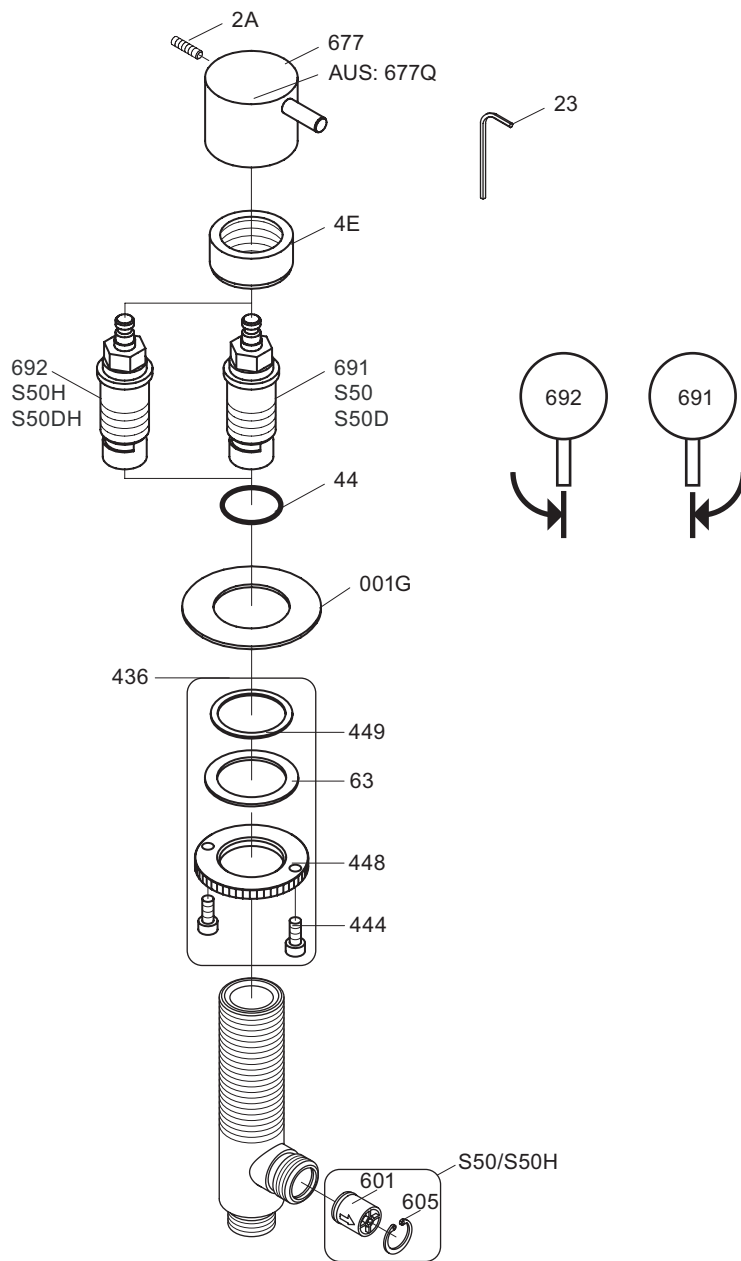

04/00115
 04/00307
 04/00340

www.vola.com

vola

S50_V9_40999831
 08-08-2024

Data, 3 Bar/43.5 Psi:

	l/min.	Gal/min.
S50:	32,0	8.5
KV3:	30,0	7.9
KV4:	9,0	2.4
KV10, 15:	9,0	2.4
HV5, 8, 10:	9,0	2.4
SC2, 4 (A24):	16,0	4.2
SC6, 8, 11, 13: (C)	26,0	6.9

Max. 65°C, 150°F

4A

mm:	H	D	h
090	210	200	145
090A	110	85	40
090B	185	100	114
090C	185	100	114
090D	220	200	130
090E	170	200	65
090G	185	140	105
090H	265	230	155
090I	325	230	216
090V	355	145	270

Inches:	H	D	h
090	8 1/2"	8"	5 3/4"
090A	4 1/4"	3 1/2"	1 1/2"
090B	7"	4"	4 1/2"
090C	7"	4"	4 1/2"
090D	8 3/4"	8"	5"
090E	6 3/4"	8"	2 1/2"
090G	7"	5 1/2"	4"
090H	10 1/2"	9"	6"
090I	12 3/4"	9"	8 1/2"
090V	14"	5 3/4"	10 1/2"

VR691i: VR23, VR44, VR691
 VR692i: VR23, VR44, VR692
 VR436: VR63, 2xVR444, VR448, VR449
 NR.7: VR2A, VR23, VR677

vola
 Lunavej 2
 DK-8700 Horsens
 Tlf : + 45 7023 5500
 sales@vola.com
 www.vola.com

VOLA S50/S50H
VOLA S50D/S50DH