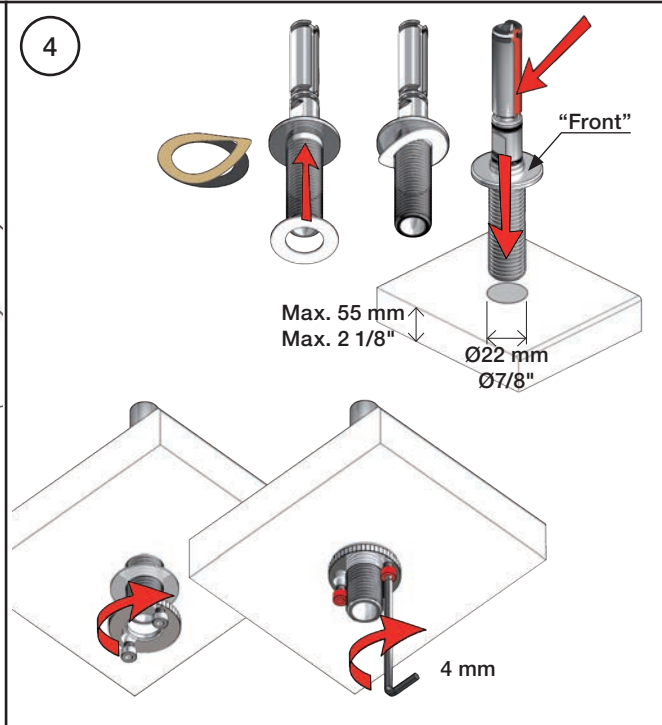

04/00115
 04/00307
 04/00340

www.vola.com

vola

S50_V9_40999831
 08-08-2024

Data, 3 Bar/43.5 Psi:

	l/min.	Gal/min.
S50:	32,0	8.5
KV3:	30,0	7.9
KV4:	9,0	2.4
KV10, 15:	9,0	2.4
HV5, 8, 10:	9,0	2.4
SC2, 4 (A24):	16,0	4.2
SC6, 8, 11, 13: (C)	26,0	6.9

Max. 65°C, 150°F

4A

mm:	H	D	h
090	210	200	145
090A	110	85	40
090B	185	100	114
090C	185	100	114
090D	220	200	130
090E	170	200	65
090G	185	140	105
090H	265	230	155
090I	325	230	216
090V	355	145	270

Inches:	H	D	h
090	8 1/2"	8"	5 3/4"
090A	4 1/4"	3 1/2"	1 1/2"
090B	7"	4"	4 1/2"
090C	7"	4"	4 1/2"
090D	8 3/4"	8"	5"
090E	6 3/4"	8"	2 1/2"
090G	7"	5 1/2"	4"
090H	10 1/2"	9"	6"
090I	12 3/4"	9"	8 1/2"
090V	14"	5 3/4"	10 1/2"