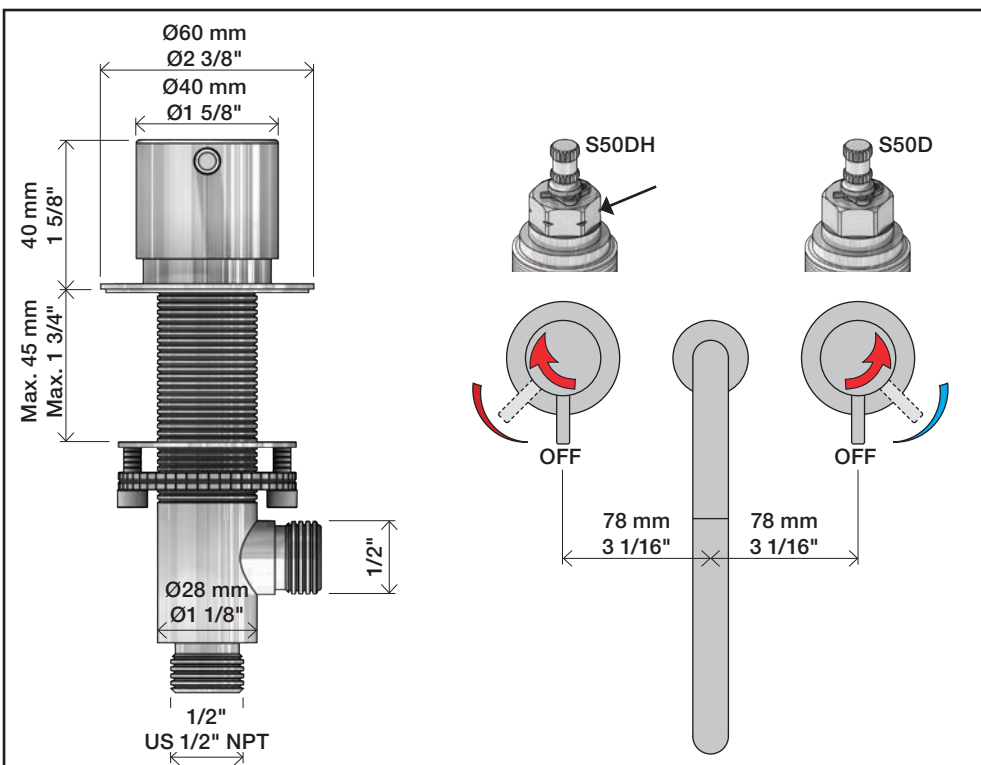

VOLA S50, S50D, S50DH
 VOLA KV3, KV4, KV9, KV10, KV15
 VOLA HV5, HV8, HV10
 VOLA SC2, SC4, SC6, SC8, SC11, SC13

Fitting instruction
 Montageanleitung
 Monteringsvejledning
 Monteringsvægledning
 Montage hanleiding
 Manuel de montage

04/00115
 04/00307
 04/00340

www.vola.com

vola

S50_V9_40999831
 08-08-2024

Data, 3 Bar/43.5 Psi:

	l/min.	Gal/min.
S50:	32,0	8.5
KV3:	30,0	7.9
KV4:	9,0	2.4
KV10, 15:	9,0	2.4
HV5, 8, 10:	9,0	2.4
SC2, 4 (A24):	16,0	4.2
SC6, 8, 11, 13: (C)	26,0	6.9

Max. 65°C, 150°F

4A

mm:	H	D	h
090	210	200	145
090A	110	85	40
090B	185	100	114
090C	185	100	114
090D	220	200	130
090E	170	200	65
090G	185	140	105
090H	265	230	155
090I	325	230	216
090V	355	145	270

Inches:	H	D	h
090	8 1/2"	8"	5 3/4"
090A	4 1/4"	3 1/2"	1 1/2"
090B	7"	4"	4 1/2"
090C	7"	4"	4 1/2"
090D	8 3/4"	8"	5"
090E	6 3/4"	8"	2 1/2"
090G	7"	5 1/2"	4"
090H	10 1/2"	9"	6"
090I	12 3/4"	9"	8 1/2"
090V	14"	5 3/4"	10 1/2"