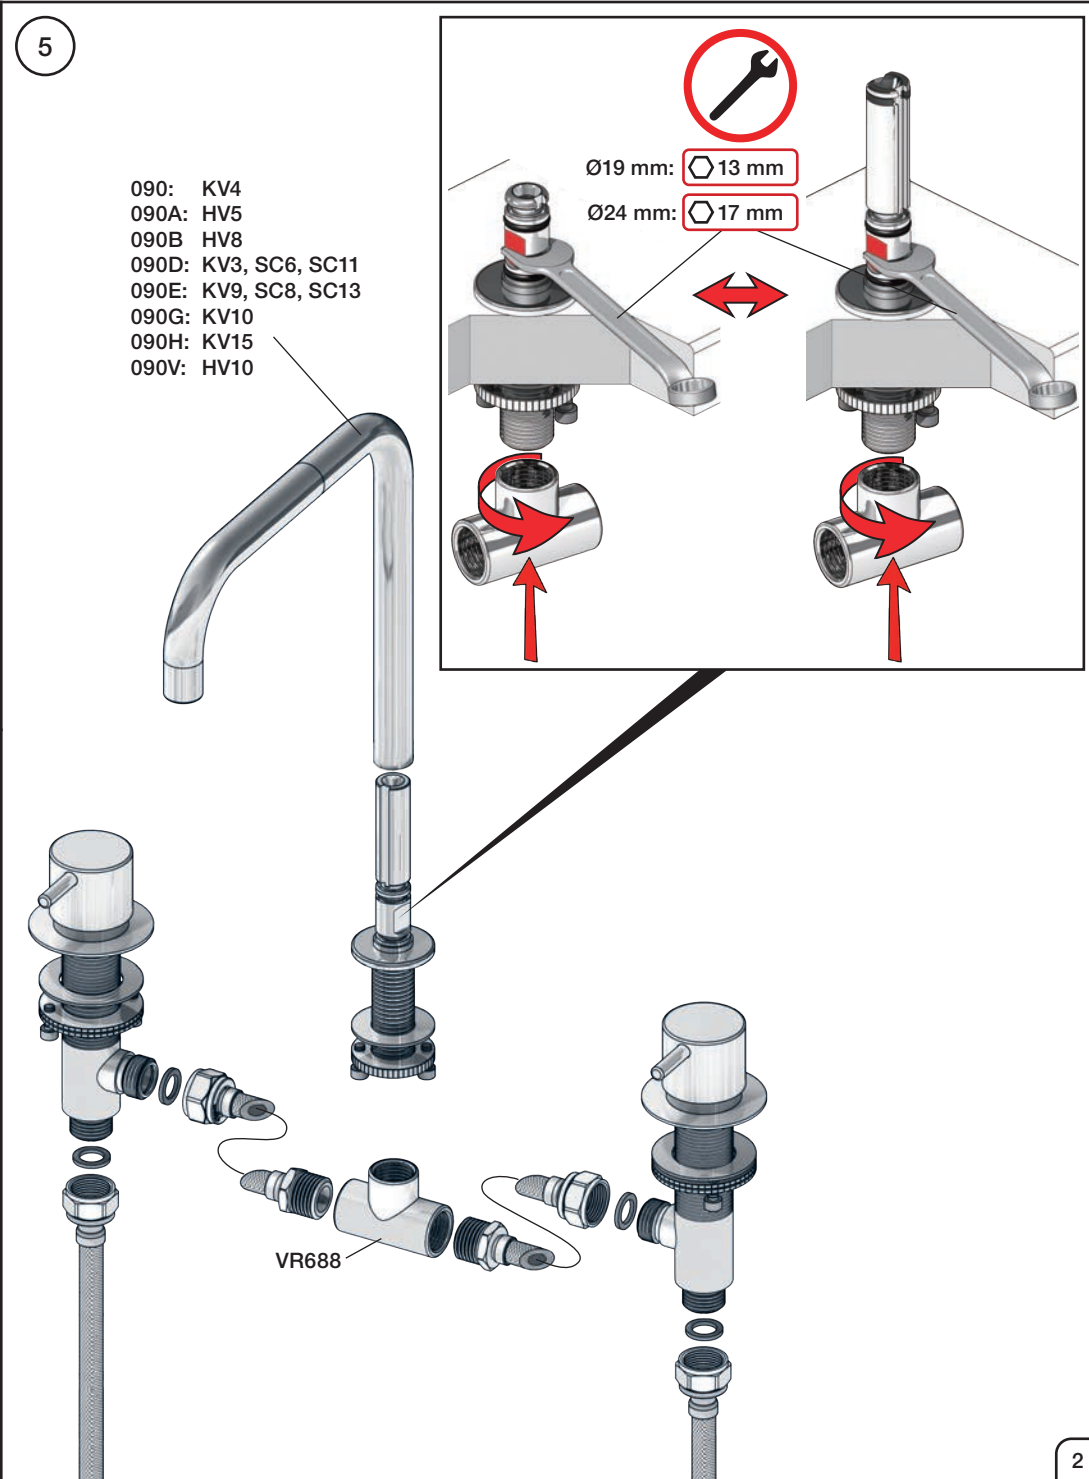

Max. 65°C, 150°F

4A

mm:	H	D	h
090	210	200	145
090A	110	85	40
090B	185	100	114
090C	185	100	114
090D	220	200	130
090E	170	200	65
090G	185	140	105
090H	265	230	155
090I	325	230	216
090V	355	145	270

Inches:	H	D	h
090	8 1/2"	8"	5 3/4"
090A	4 1/4"	3 1/2"	1 1/2"
090B	7"	4"	4 1/2"
090C	7"	4"	4 1/2"
090D	8 3/4"	8"	5"
090E	6 3/4"	8"	2 1/2"
090G	7"	5 1/2"	4"
090H	10 1/2"	9"	6"
090I	12 3/4"	9"	8 1/2"
090V	14"	5 3/4"	10 1/2"