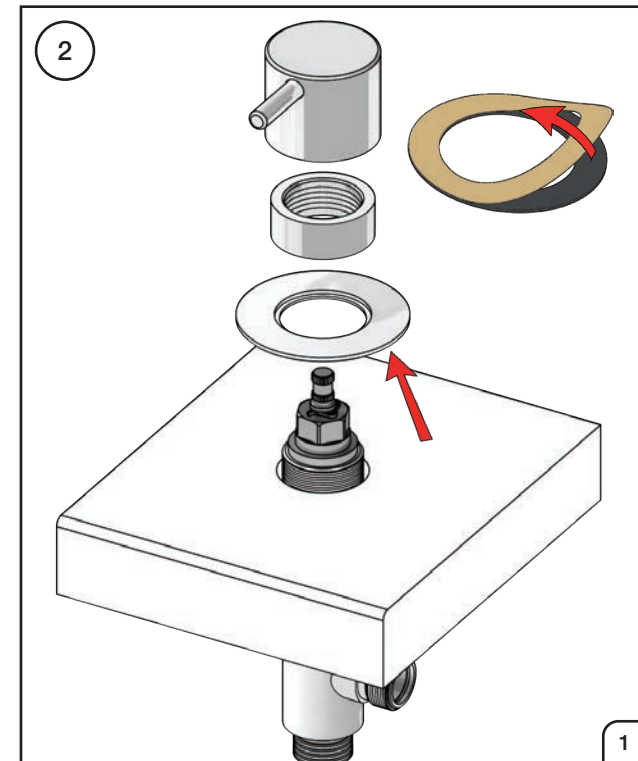

04/00115
 04/00307
 04/00340

www.vola.com

vola

S50_V9_40999831
 08-08-2024

Data, 3 Bar/43.5 Psi:

	l/min.	Gal/min.
S50:	32,0	8.5
KV3:	30,0	7.9
KV4:	9,0	2.4
KV10, 15:	9,0	2.4
HV5, 8, 10:	9,0	2.4
SC2, 4 (A24):	16,0	4.2
SC6, 8, 11, 13: (C)	26,0	6.9

Max. 65°C, 150°F

4A

mm:	H	D	h
090	210	200	145
090A	110	85	40
090B	185	100	114
090C	185	100	114
090D	220	200	130
090E	170	200	65
090G	185	140	105
090H	265	230	155
090I	325	230	216
090V	355	145	270

Inches:	H	D	h
090	8 1/2"	8"	5 3/4"
090A	4 1/4"	3 1/2"	1 1/2"
090B	7"	4"	4 1/2"
090C	7"	4"	4 1/2"
090D	8 3/4"	8"	5"
090E	6 3/4"	8"	2 1/2"
090G	7"	5 1/2"	4"
090H	10 1/2"	9"	6"
090I	12 3/4"	9"	8 1/2"
090V	14"	5 3/4"	10 1/2"